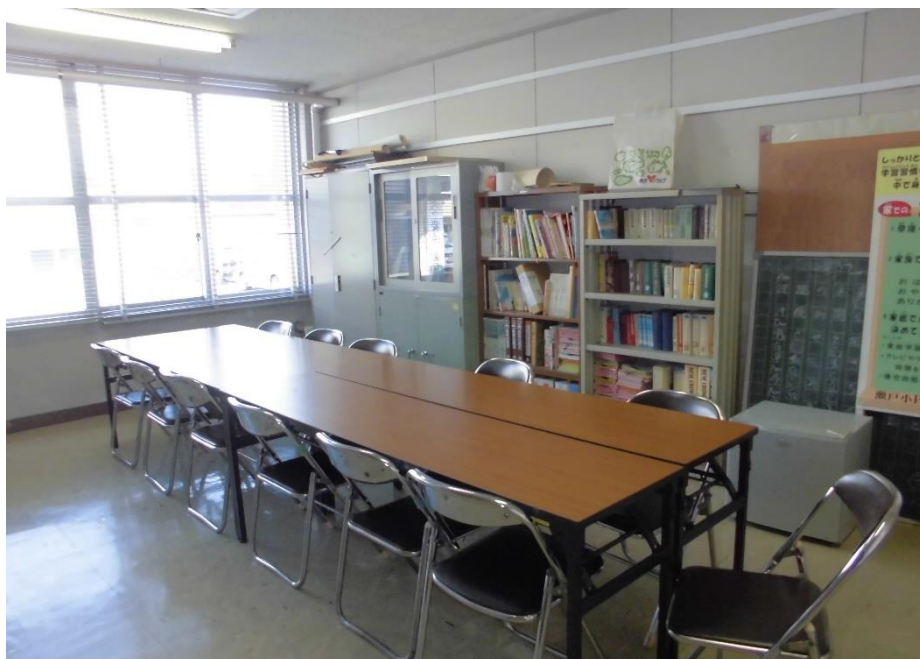

瀬戸交流館瀬戸コミュニティセンターの諸室情報について（貸室）

【1階】

部 屋 名

第1会議室

面 積

48.00 m²

備 品

1. 長机（4台）
2. イス（15脚）

Wi-Fi 受信感度

・おおむね良好

部 屋 名

図書室

面 積

48.00 m²

備 品

1. 長机（11脚）
2. イス（25脚）

設備・道具については職員にお尋ねください。

Wi-Fi 受信感度

・ほとんど受信できない

【2階】

部 屋 名

和室

面 積

48.00 m²

72.00 m²

備 品

1. 実習台 (6台)

2. イス(35脚)

※その他の設備・道具については職員にお尋ねください。

Wi-Fi 受信感度

・非常に良好

部 屋 名