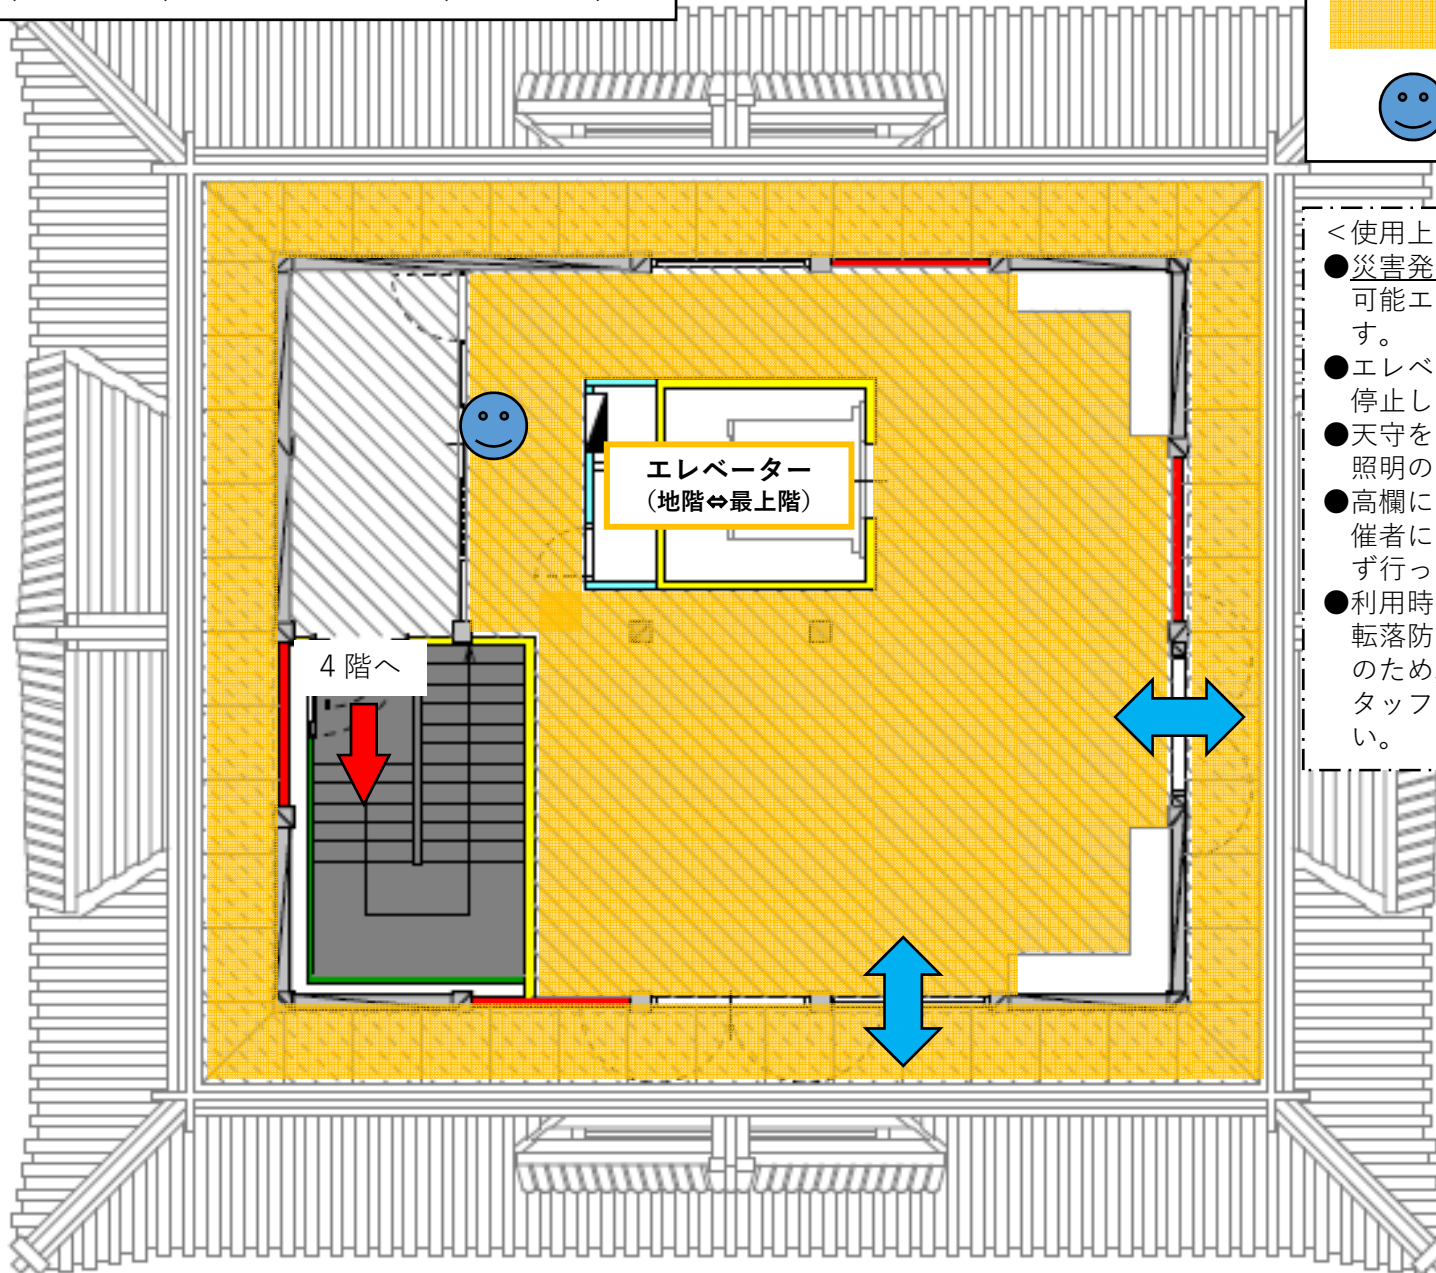

(図面2) 天空の間 (最上階)

: 進入可能エリア

: 必須スタッフ配置

<使用上の注意>

- ●災害発生等の緊急時を除き、進入可能エリア以外は立ち入り禁止です。
- ●エレベーターは地階と最上階のみ停止します。
- ●天守をライトアップする夜間景観照明の消灯はできません。
- ●高欄に出ることは可能ですが、主催者において転落防止の周知を必ず行ってください。
- ●利用時は緊急時対応、高欄からの転落防止、他フロアへの進入防止のため、主催者において専属スタッフ1名を必ず配置してください。