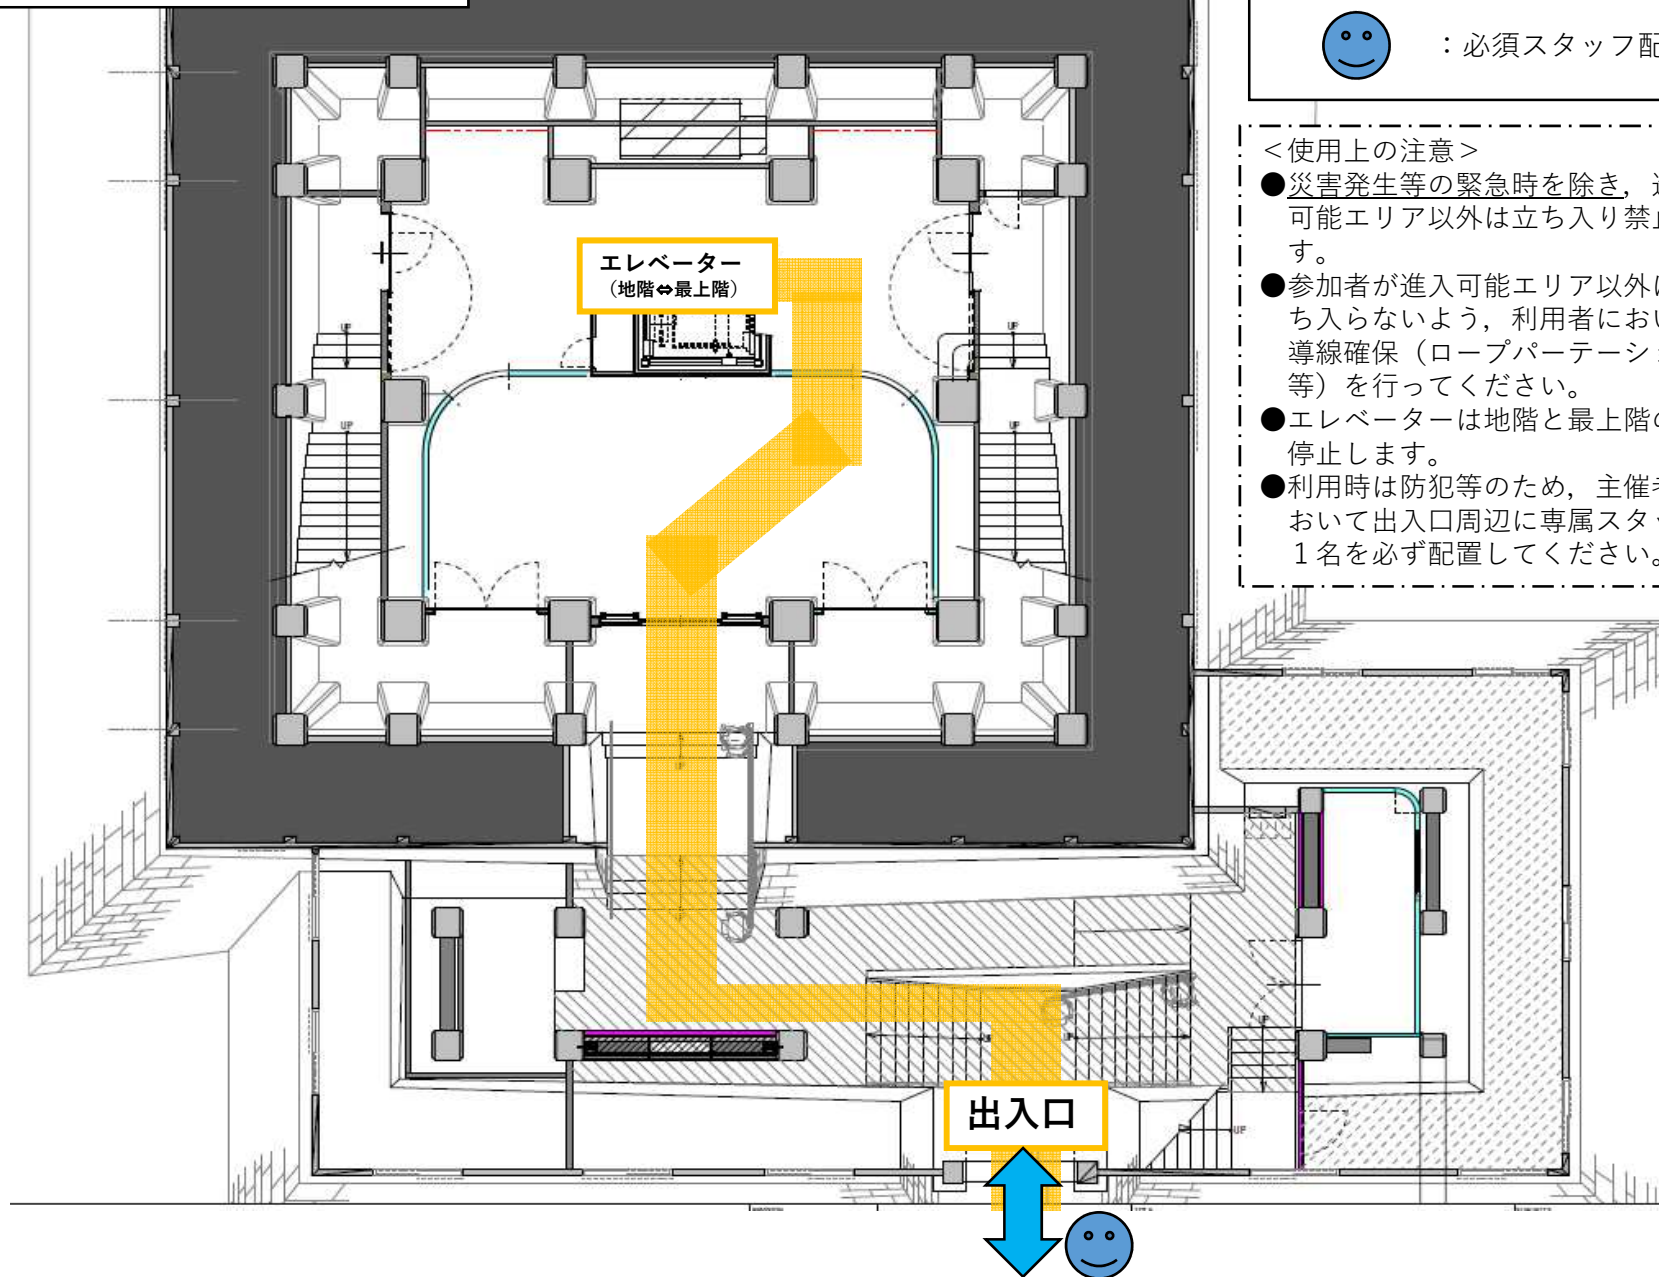

3 会場図

(図面1) 出入口～地階