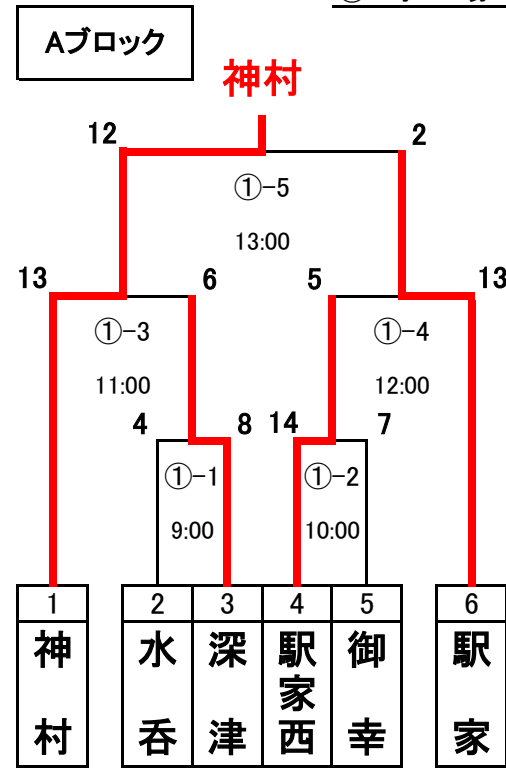

第3週「5月21日(日)」

実年男子の部

① 球場

② 球場

一般女子の部

③ 球場

シニア男子の部

④ 球場

1試合目	9:00~
2試合目	10:00~
3試合目	11:00~
4試合目	12:00~
5試合目	13:00~