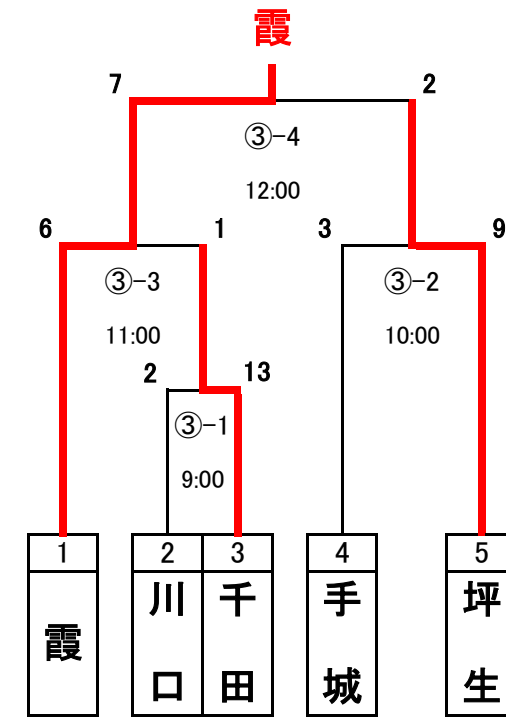

第3週「5月21日(日)」

実年男子の部

① 球場

② 球場

一般女子の部

③ 球場

シニア男子の部

④ 球場

1試合目	9:00~
2試合目	10:00~
3試合目	11:00~
4試合目	12:00~
5試合目	13:00~