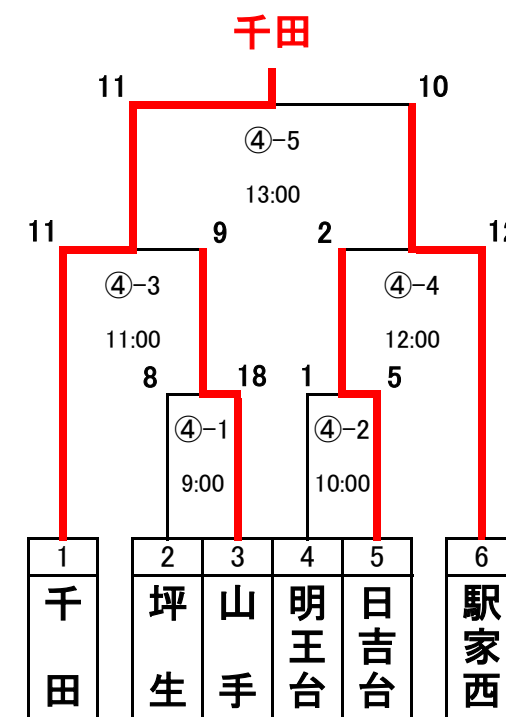

第3週「5月21日(日)」

実年男子の部

① 球場

② 球場

一般女子の部

③ 球場

シニア男子の部

④ 球場

1試合目	9:00~
2試合目	10:00~
3試合目	11:00~
4試合目	12:00~
5試合目	13:00~