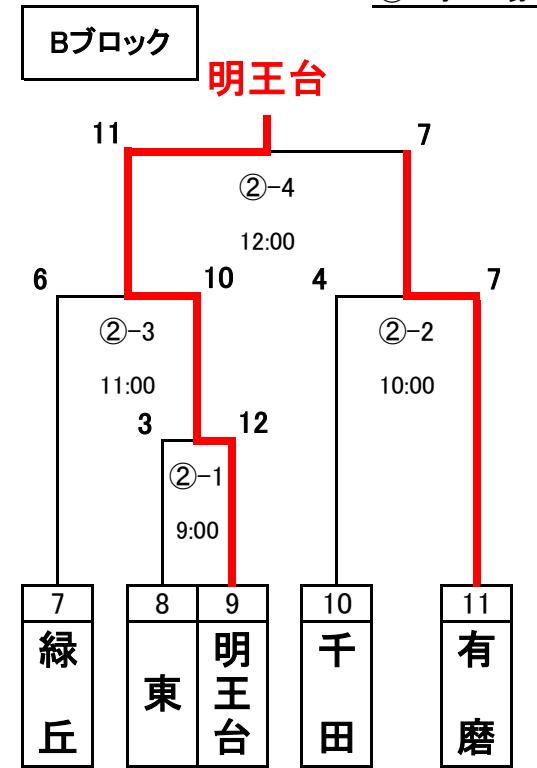

第3週「5月21日(日)」

実年男子の部

① 球場

② 球場

一般女子の部

③ 球場

シニア男子の部

④ 球場

1試合目	9:00~
2試合目	10:00~
3試合目	11:00~
4試合目	12:00~
5試合目	13:00~