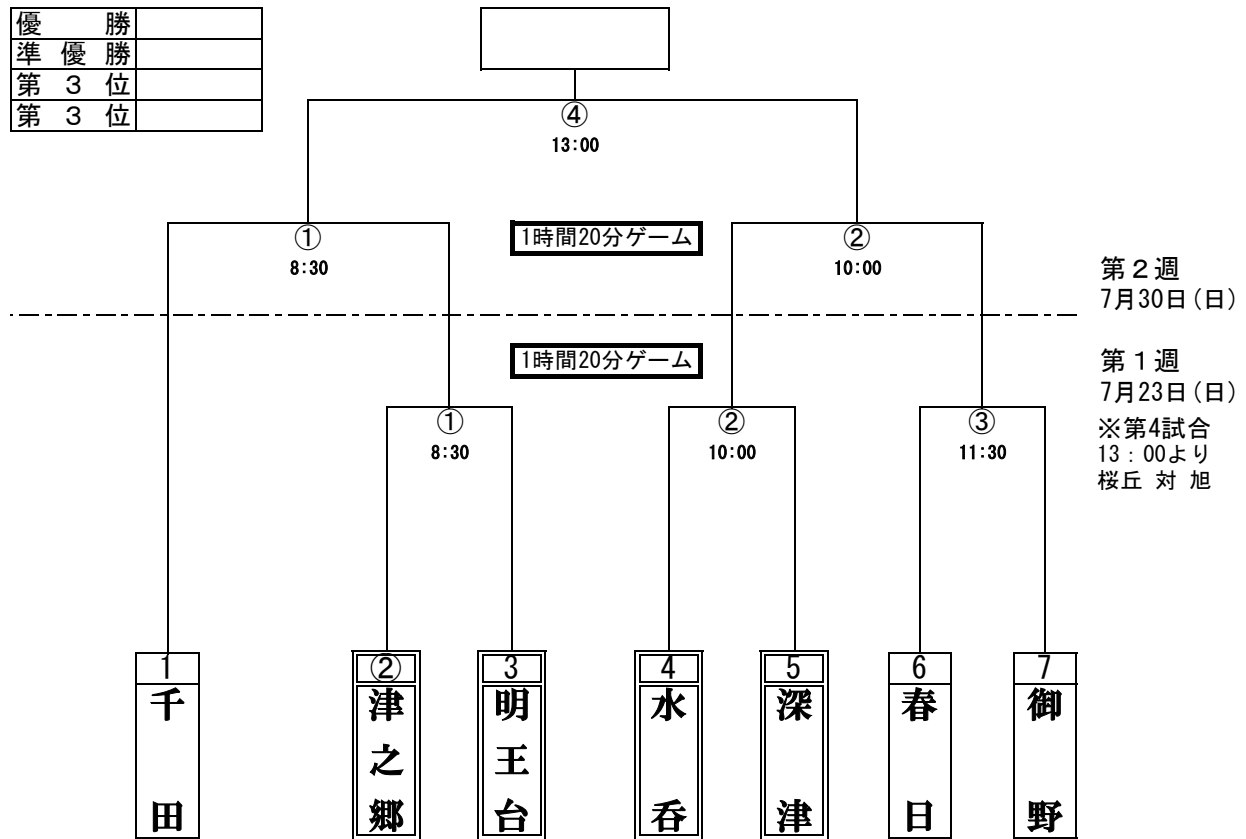

第1ブロック エブリイ福山市民球場

優	勝	
準	優	勝
第	3	位
第	3	位

※二重線枠は開会式に出るチーム

第2ブロック 箕沖球場野球場

優	勝	
準	優	勝
第	3	位
第	3	位

第3ブロック 曙公園野球場

優	勝	
準	優	勝
第	3	位
第	3	位

第4ブロック 沼隈運動場

優	勝	
準	優	勝
第	3	位
第	3	位