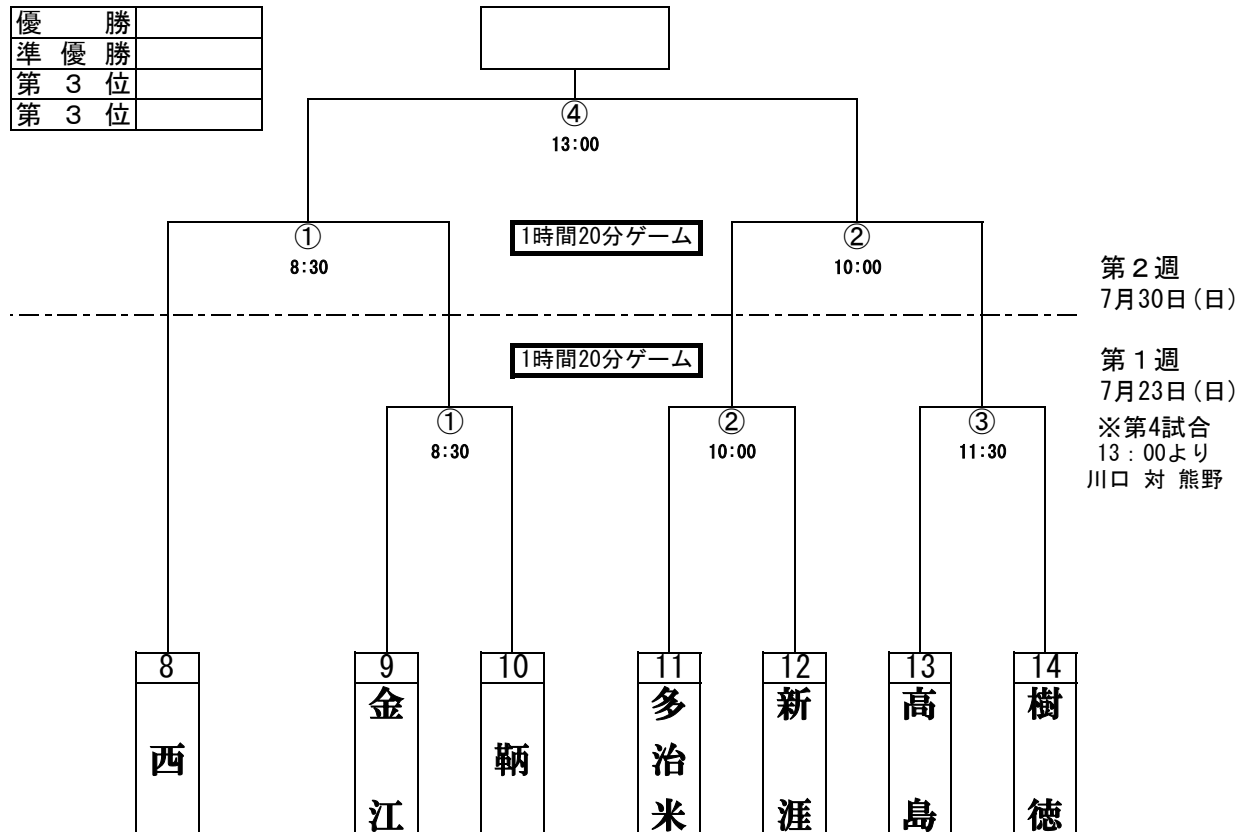

第1ブロック エブリイ福山市民球場

優	勝	
準	優	勝
第	3	位
第	3	位

※二重線枠は開会式に出るチーム

第2ブロック 箕沖球場野球場

優	勝	
準	優	勝
第	3	位
第	3	位

第3ブロック 曙公園野球場

優	勝	
準	優	勝
第	3	位
第	3	位

第4ブロック 沼隈運動場

優	勝	
準	優	勝
第	3	位
第	3	位