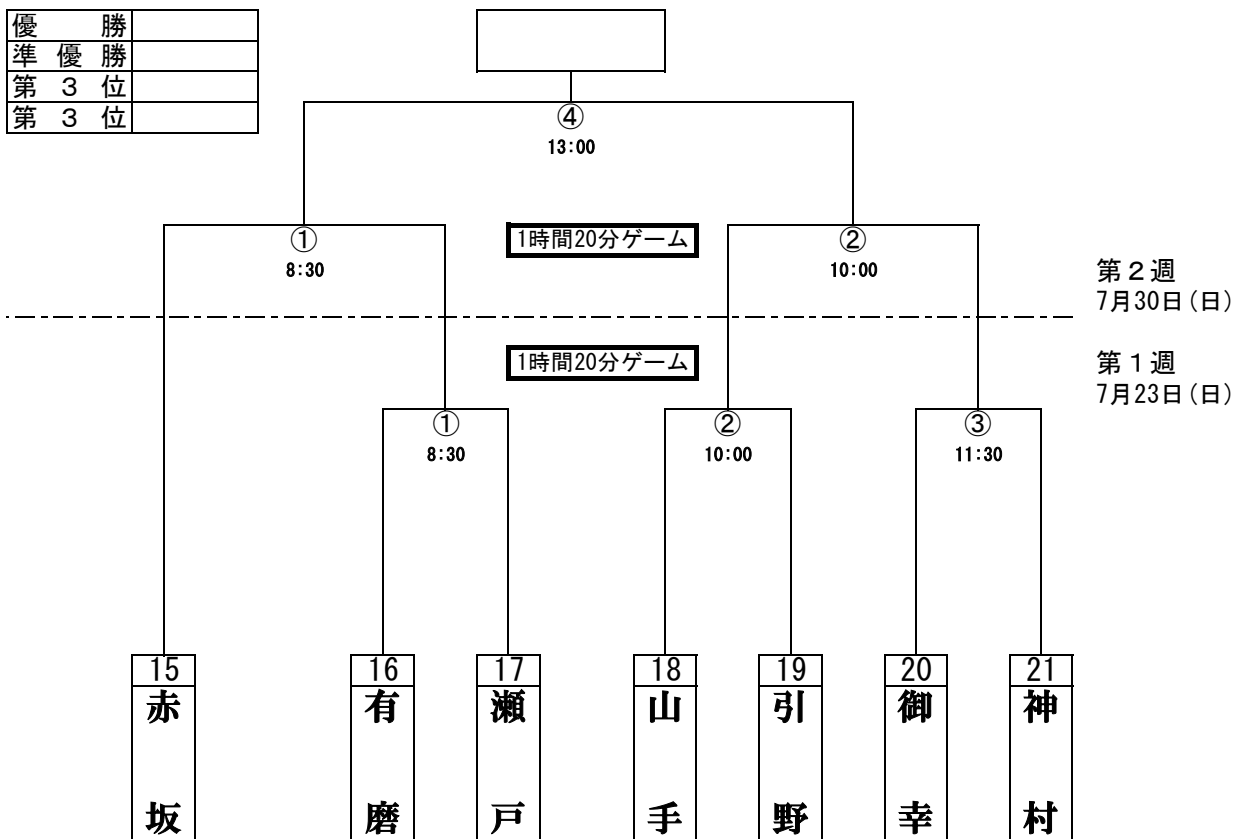

第1ブロック エブリイ福山市民球場

優	勝	
準	優	勝
第	3	位
第	3	位

※二重線枠は開会式に出るチーム

第2ブロック 箕沖球場野球場

優	勝	
準	優	勝
第	3	位
第	3	位

第3ブロック 曙公園野球場

優	勝	
準	優	勝
第	3	位
第	3	位

第4ブロック 沼隈運動場

優	勝	
準	優	勝
第	3	位
第	3	位