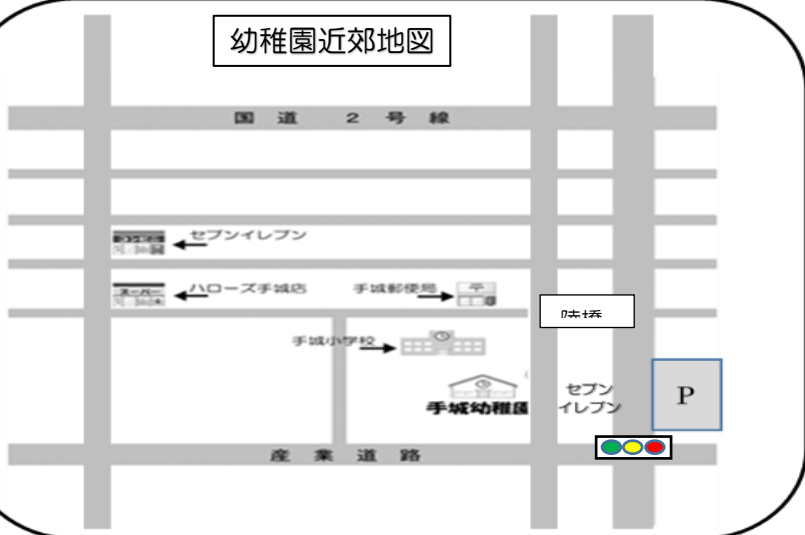

四季を通して
わくわく ときどき体験が いっぱい！

春

夏

秋

冬

▽てしるっこ劇場▽

- ○保育時間 月曜日～金曜日 8:30～14:00
- ○対象年齢 4歳児・5歳児
- ○給食 毎日（小学校と同じ）
  1食 255円（今年度）
  アレルギー対応あり
- ○預かり保育 月曜日～金曜日 14:00～17:00
  1回保育料 300円 上限 3,000円
  おやつ代 1回 50円

夏休み 10日間 冬休み 3日間 春休み 2日間の
預かり保育もあります。
時間は8:30～17:00の間いつでも利用できます。
昼食は弁当持参です。

- *保育料は無料です。
- *預かり保育料、給食副食費については、減免制度がありま
  す。

「ことばの相談室」があります

ことばの発達や発音が気になる就学前のお子さんとの遊びを
通して楽しくふれあい、気持ちに寄り添いながらことばを育
てていきます。電話でも来園でも、いつでもご相談ください。

- **開設時間** 月曜日～金曜日 9:00～17:00
- **申し込み手続き** ○直接お電話ください
  ○相談は無料です
- **直通電話** (084) 922-0865

幼稚園近郊地図

2023年度（令和5年度）

のびのび遊んで
笑顔いっぱい