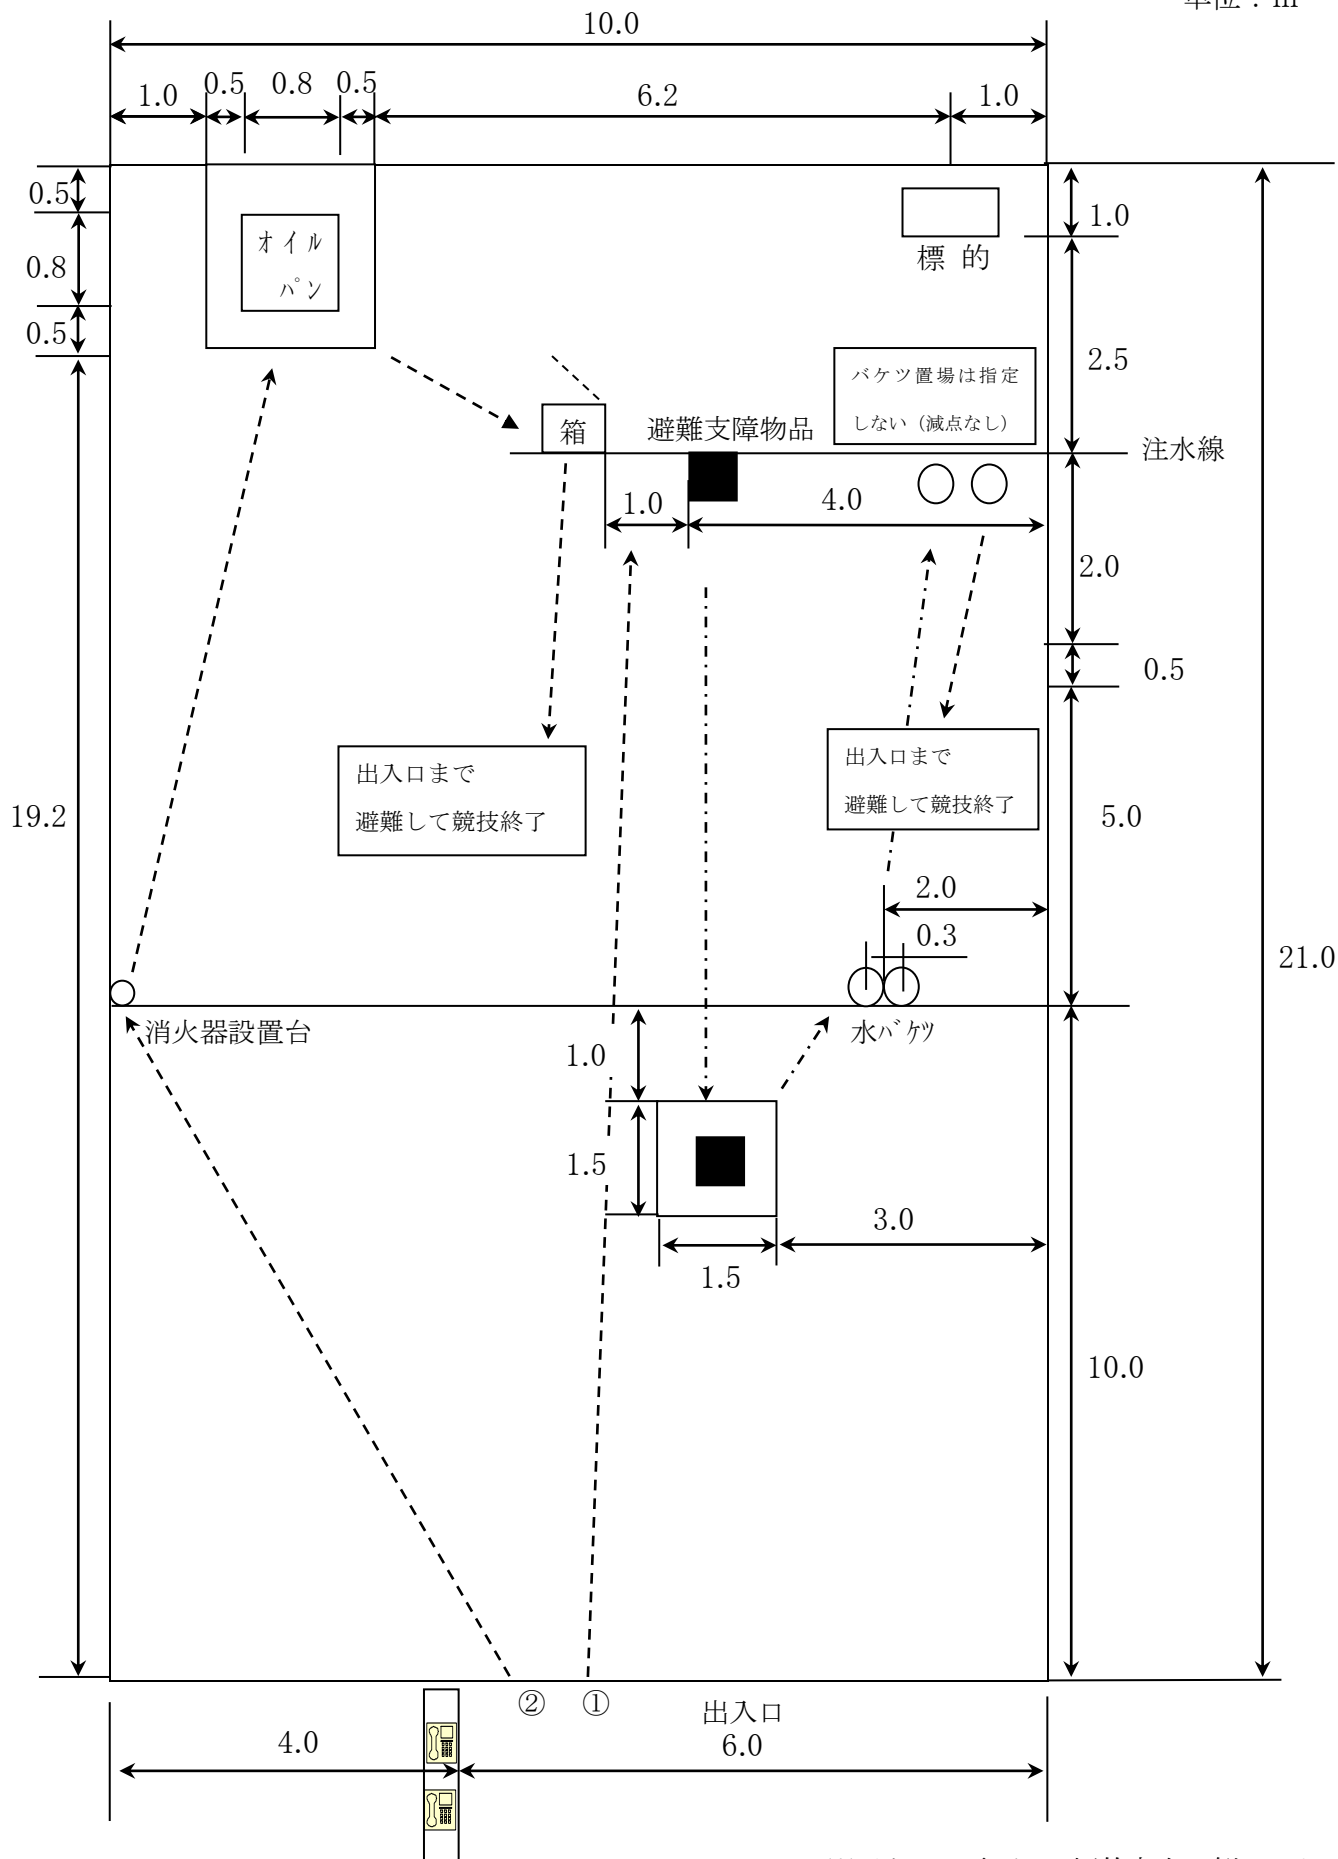

一般消火の部（女性の部）

単位：m

※バケツの取手は、標的方向に倒しておく。