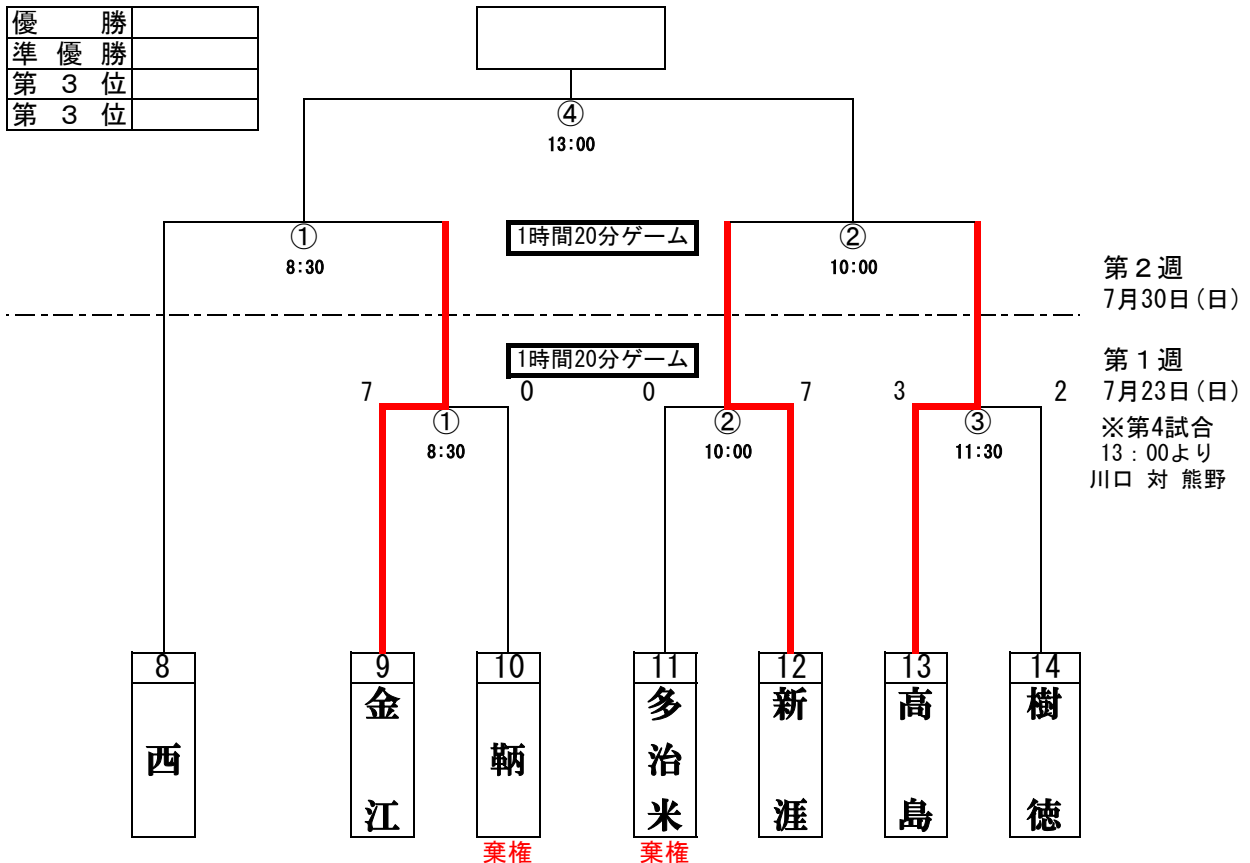

第1ブロック エブリイ福山市民球場

優	勝	
準	優	勝
第	3	位
第	3	位

※二重線枠は開会式に出るチーム

第2ブロック 箕沖球場野球場

優	勝	
準	優	勝
第	3	位
第	3	位

棄権

棄権

第3ブロック 曙公園野球場

優勝	
準優勝	
第3位	
第3位	

第4ブロック 沼隈運動場

優勝	
準優勝	
第3位	
第3位	