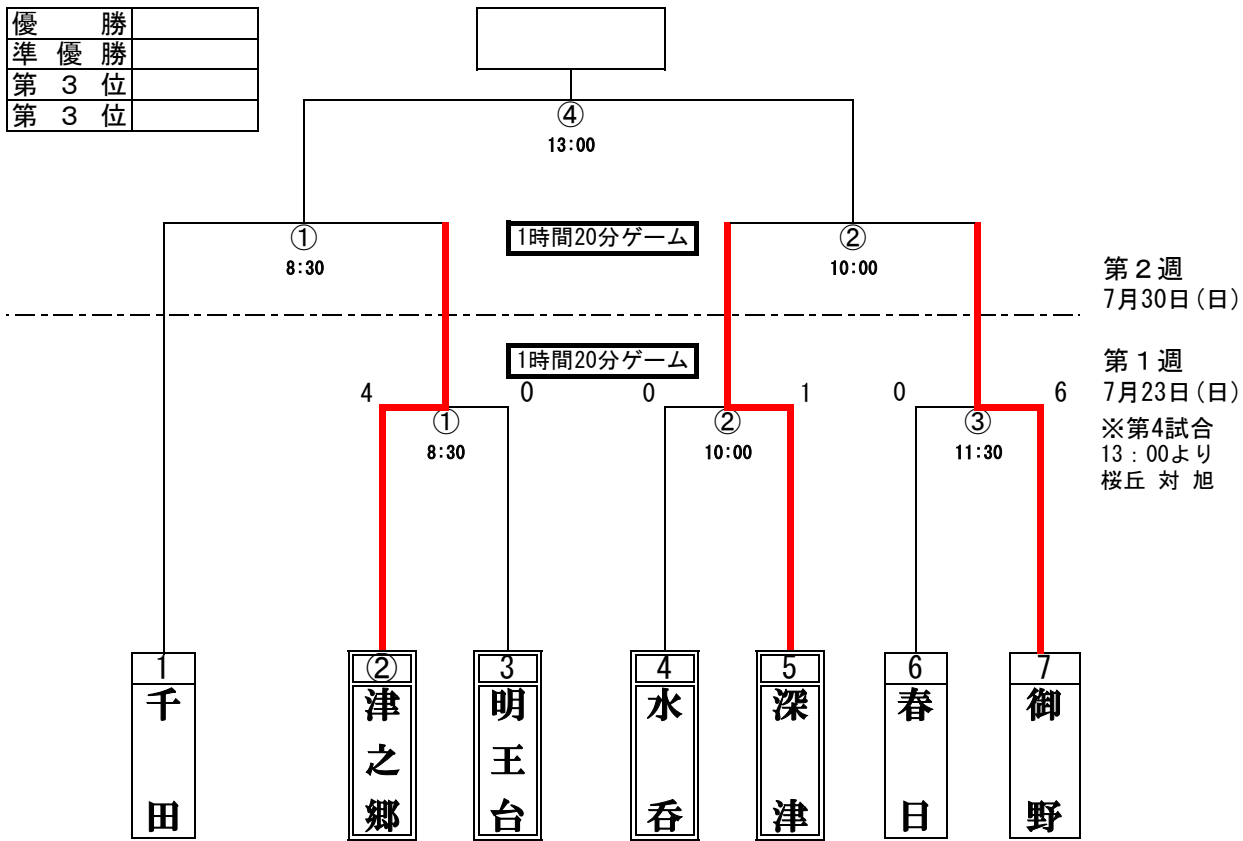

第1ブロック エブリイ福山市民球場

優	勝	
準	優	勝
第	3	位
第	3	位

※二重線枠は開会式に出るチーム

第2ブロック 箕沖球場野球場

優	勝	
準	優	勝
第	3	位
第	3	位

棄権

棄権

第3ブロック 曙公園野球場

優勝	
準優勝	
第3位	
第3位	

第4ブロック 沼隈運動場

優勝	
準優勝	
第3位	
第3位	