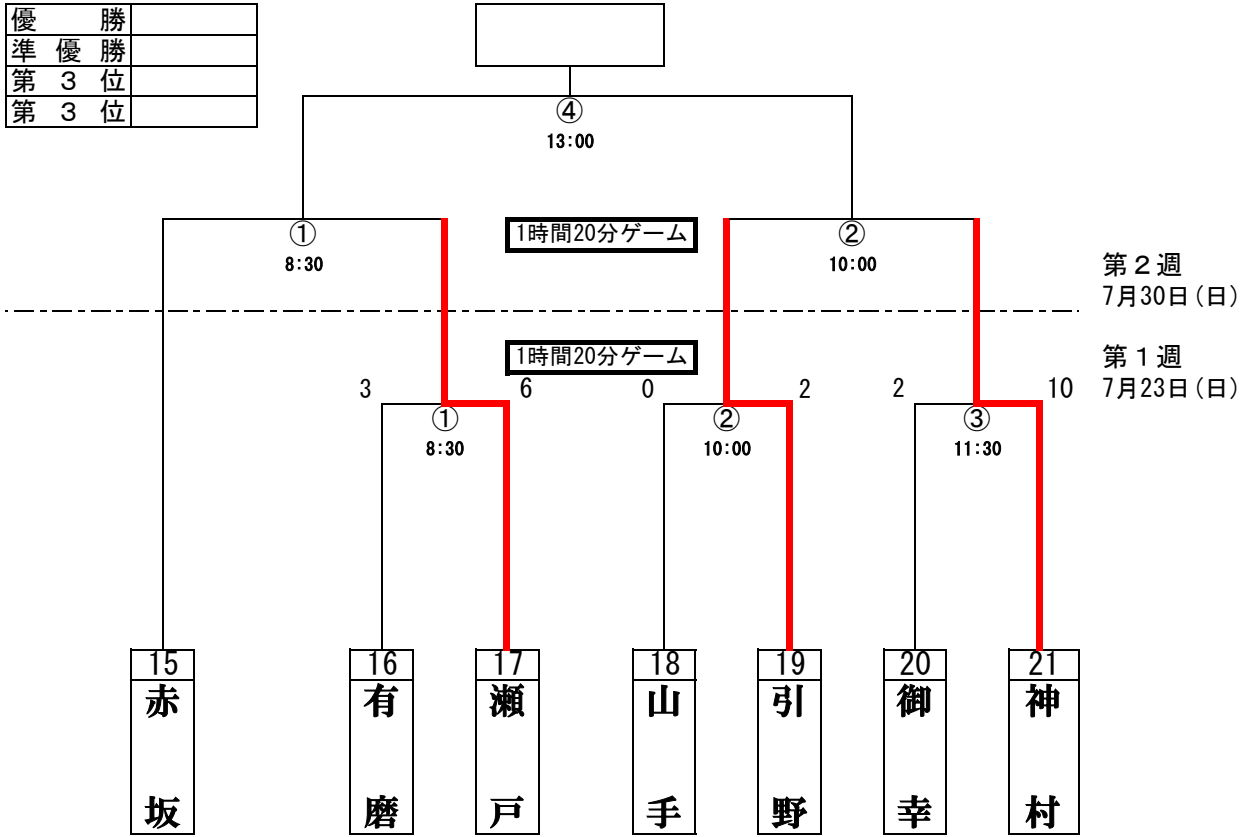

第1ブロック エブリイ福山市民球場

優	勝	
準	優	勝
第	3	位
第	3	位

※二重線枠は開会式に出るチーム

第2ブロック 箕沖球場野球場

優	勝	
準	優	勝
第	3	位
第	3	位

棄権

棄権

第3ブロック 曙公園野球場

優勝	
準優勝	
第3位	
第3位	

第4ブロック 沼隈運動場

優勝	
準優勝	
第3位	
第3位	