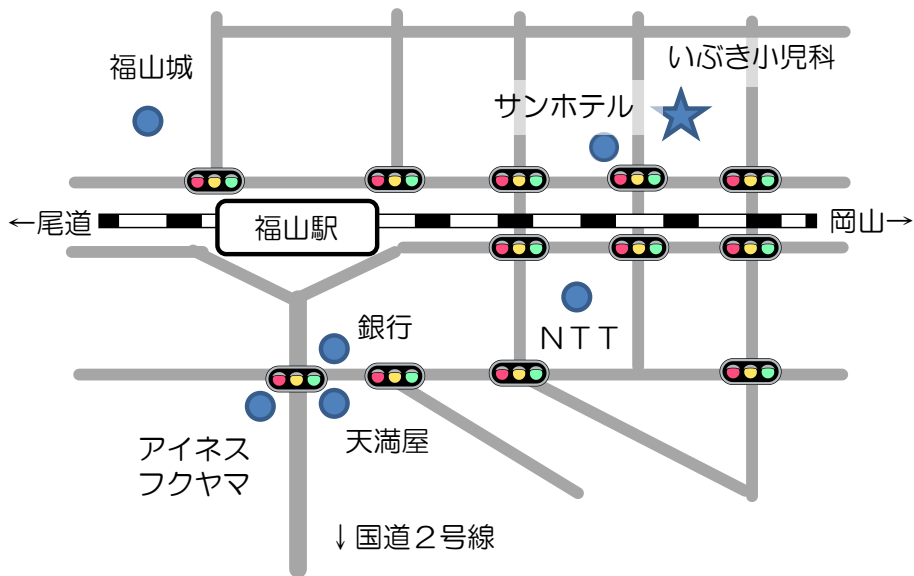

# 【福山市病児・病後児保育事業 実施施設案内図】

## 1 橋高クリニック 病児・病後児保育室「キッズルーム コアラ」

## 2 いぶき小児科 病児・病後児保育室「ぐり〜んキャッツ」