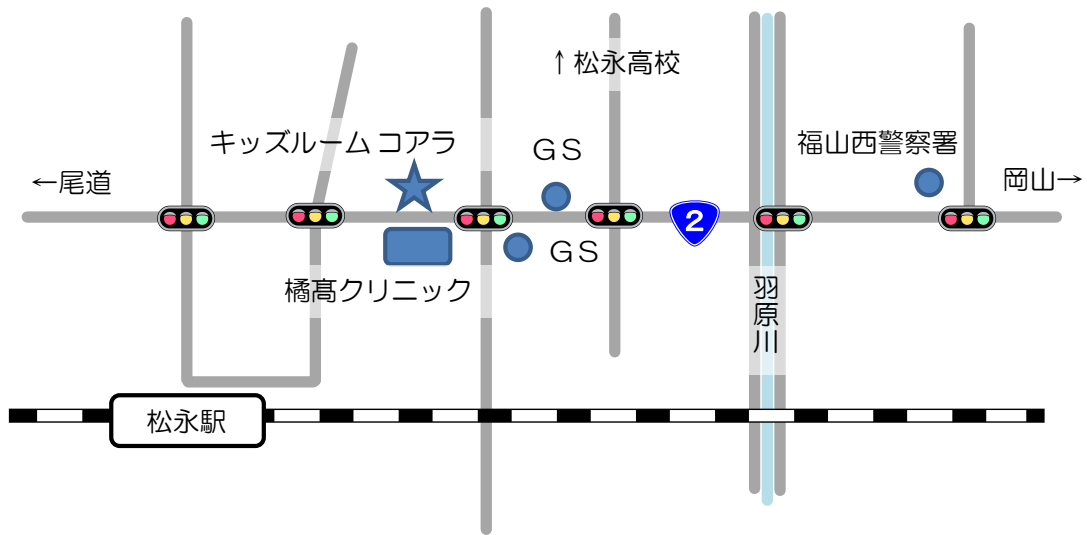

# 【福山市病児・病後児保育事業 実施施設案内図】

## 1 橋高クリニック 病児・病後児保育室「キッズルーム コアラ」

## 2 いぶき小児科 病児・病後児保育室「ぐり〜んキャッツ」

### 4 おひさまこどもクリニック 病児・病後児保育室「おひさま」