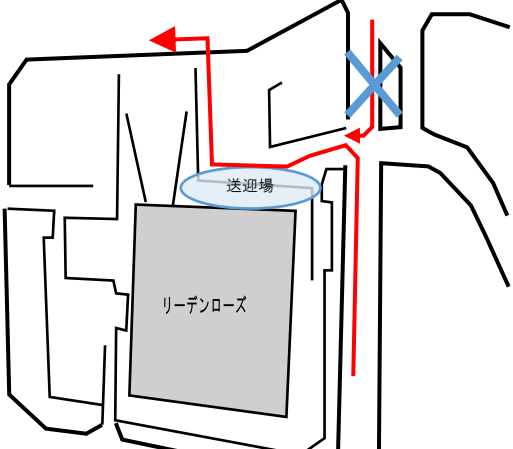

リーデンローズ周辺案内図

駐車台数に限りがあります。
公共交通機関をご利用ください。

【福山市松浜駐車場】

駐車料金は2時間無料。(駐車券を二十歳の集い受付までお持ちください。)以降30分ごとに100円が必要。

【福山みなと公園第1駐車場】

車両の出入口は1箇所のみ。福山市立大学方面からお越してください。二十歳の集い終了後は駐車場の一部を封鎖しますので、速やかに出庫してください。

リーデンローズにお越しの方へ

- ・二十歳の集い出席者の駐車場は、【福山市松浜駐車場】【みなと公園第1駐車場】です。
- ・ポートプラザや近隣商業施設へは駐車できません。
- ・会場周辺は混雑することが予想されますので、公共交通機関をご利用するか、赤い矢印の推奨ルートでお越してください。また周辺は駐車や停車はできません。

参加者送迎場について

右折入場はできません！

矢印のとおり左折で入場し、速やかに乗降してください。
送迎場内は一方通行です。