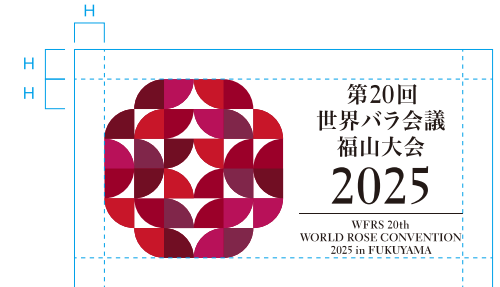

WFRS 20th  
WORLD ROSE CONVENTION  
**2025**  
in FUKUYAMA  
第20回 世界バラ会議福山大会  
最小10mm

第20回  
世界バラ会議  
福山大会  
**2025**  
最小10mm

WFRS 20th  
WORLD ROSE  
CONVENTION  
**2025**  
in FUKUYAMA  
最小10mm

最小10mm

第20回 世界バラ会議福山大会  
**2025**  
WFRS 20th  
WORLD ROSE CONVENTION  
in FUKUYAMA  
最小10mm

WFRS 20th  
WORLD ROSE CONVENTION 2025 in FUKUYAMA  
第20回 世界バラ会議福山大会2025  
最小10mm

WFRS 20th WORLD ROSE CONVENTION 2025 in FUKUYAMA  
最小5mm

WFRS 20th  
WORLD ROSE CONVENTION  
2025 in FUKUYAMA  
最小5mm

第20回 世界バラ会議福山大会2025  
最小5mm

以下の範囲内には、他の要素を入れてはいけません。

シンボルのパーツの高さをHとしたとき、それと同じスペースを周囲に確保してください。