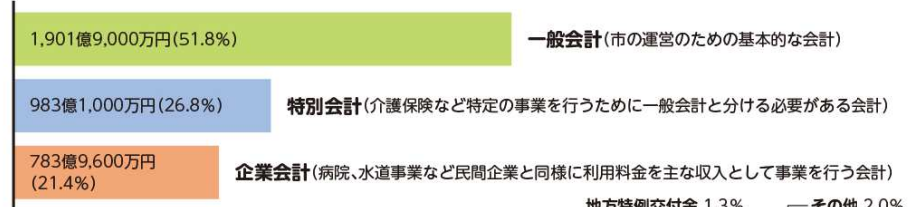

- ※スマートロック/鍵が不要で、番号で扉の鍵を開けることができる仕組み
- ※スマート保育/保育施設にICTを導入し、保護者や職員の利便性の向上をめざす取り組み
- ※書かない窓口システム/事前に作成した二次元コードやマイナンバーカードを窓口を設置している専用端末に読み込ませることで、申請書への記入を簡素化できるシステム

予算を市民1人当たりに換算すると…

市債(市の借金)はいくら? (2024年度末見込み)

2024年度 グラフで見る市の予算

財政課 ☎928-1014 📠321799

2024年度は、これまで築き上げてきた安心と成長を支える都市基盤の上に立ち「未来に向けた新たなステージへ」と確かな一歩を踏み出す重要な年です。ハード事業にも一定の予算を確保しながら、未来への投資としてのソフト事業に予算を重点的に配分し「3つの未来づくり」に果敢に挑戦していきます。

会計別予算額

( )内は全会計に対する構成比

一般会計 歳入