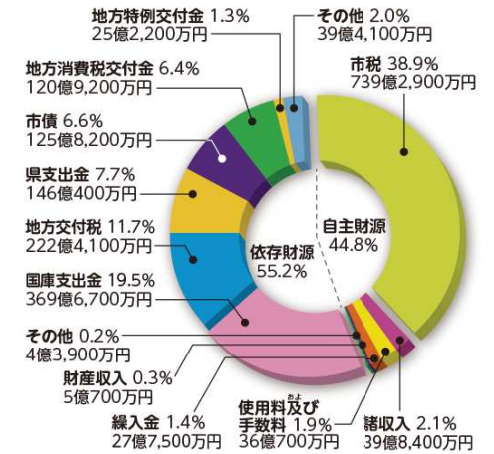

一般会計 歳入

市税が前年度より2.9%減少(国の経済対策における定額減税による減など)

- **市税**…個人市民税、固定資産税、法人市民税など
- **地方交付税**…市の財政状況に応じて国から配分されるお金
- **市債**…公共施設の整備などのために借り入れるお金や地方交付税の一部の振り替わりとして借り入れる臨時財政対策債