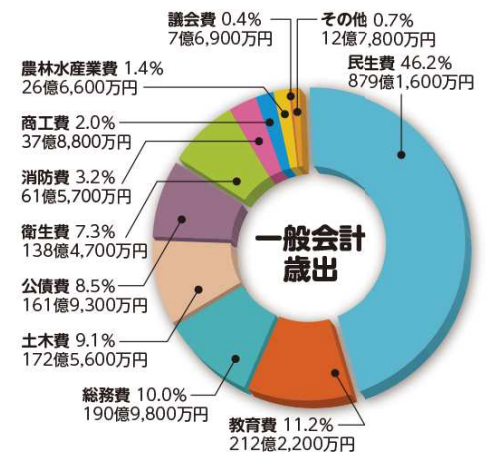

一般会計 歳出

- **増加した主な予算**
  - 民生費(障がい福祉サービスや児童手当など)
  - 総務費(システム標準化や市有施設包括管理など)
- **減少した主な予算**
  - 土木費(浸水対策など)
  - 衛生費(ごみ固形燃料工場の管理運営や感染症対策など)

- **民生費**…生活や福祉向上のためのお金
- **教育費**…学校・社会教育振興のためのお金
- **総務費**…市役所の管理運営のためのお金
- **土木費**…道路・都市整備などのためのお金
- **公債費**…市の借金返済のためのお金
- **衛生費**…健康増進やごみ処理のためのお金
- **消防費**…災害対策などのためのお金
- **商工費**…商工業発展のためのお金
- **農林水産業費**…農林水産業の振興のためのお金
- **議会費**…議会の管理運営などのためのお金
- **その他**…雇用・労働、災害復旧などのためのお金