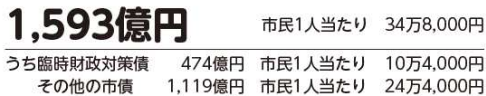

市債(市の借金)はいくら? (2024年度末見込み)