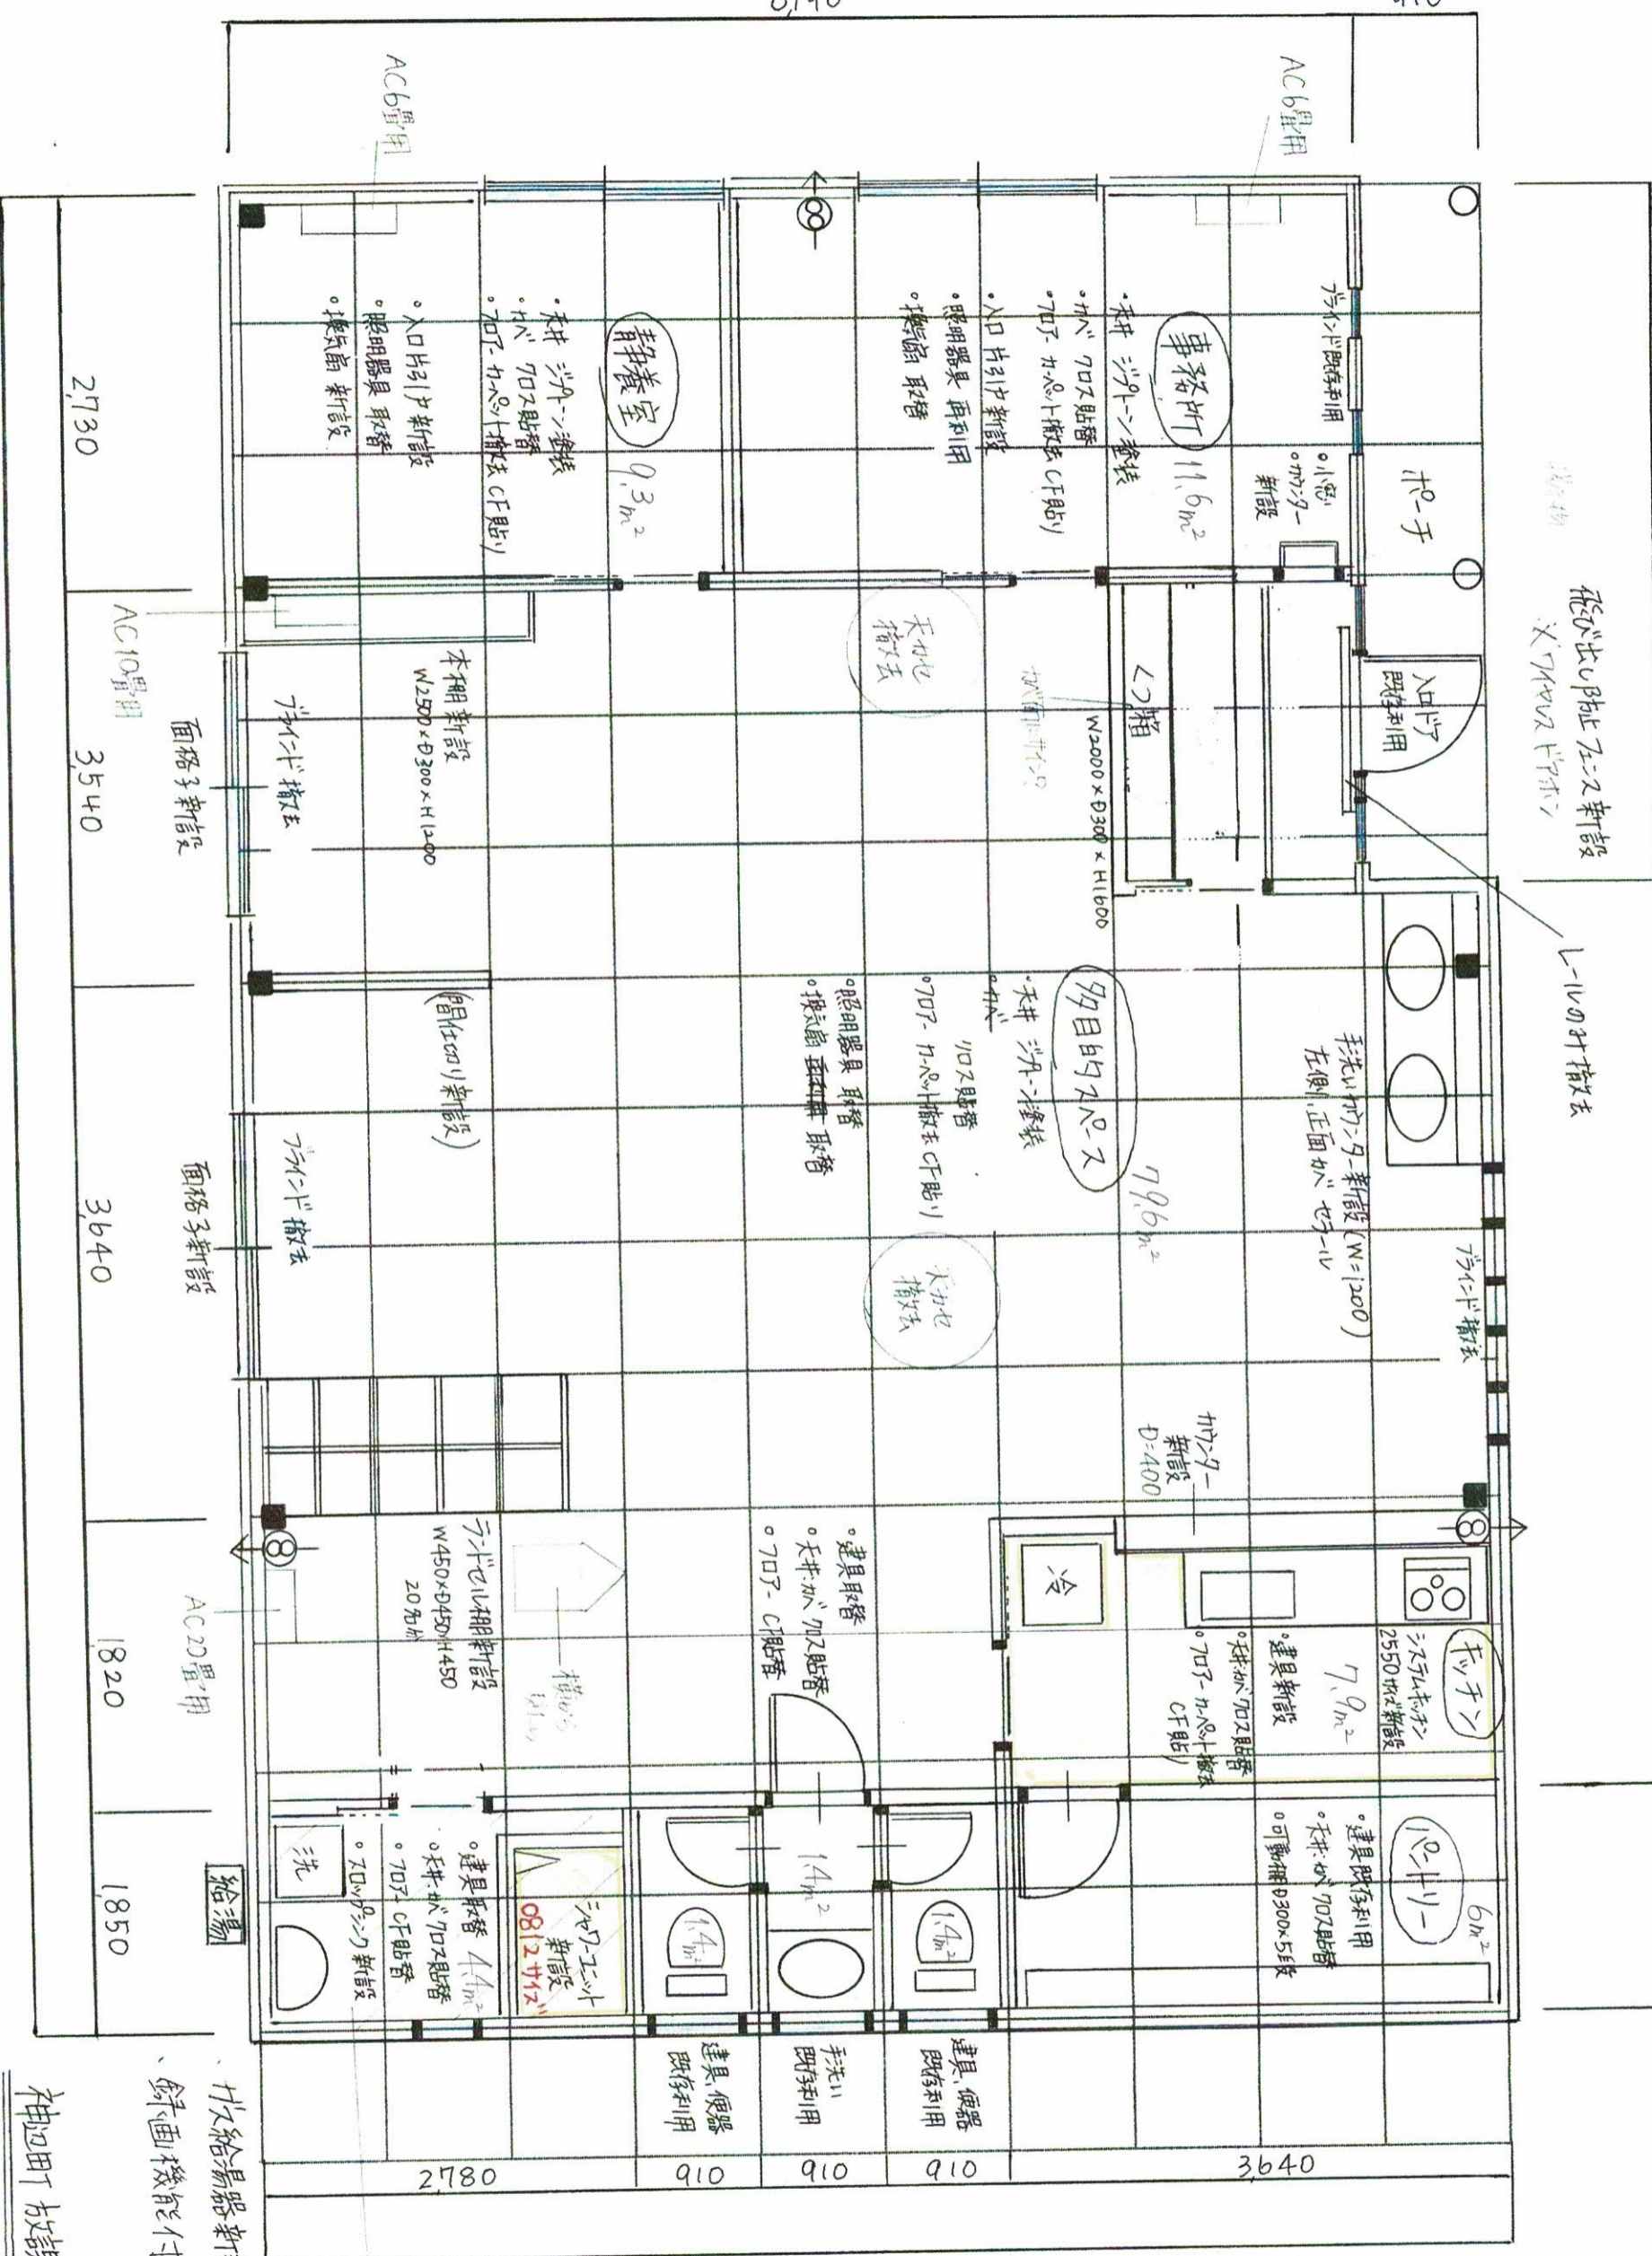

5450

6,310

1850

910

8,190

13,580

- 事務所 11.6m²
- 静養室 9.3m²
- 多目的スペース 79.6m²
- キッチン 7.9m²
- トイレ 6m²
- 洗面室 1.4m²
- WC ① 1.4m²
- WC ② 1.4m²
- トイレ室 4.4m²
- 合計 123m²

9,100

+200 エース

・水給湯器新設
 ・録画機能付き防犯カメラ新設
 ・神田町 放課後サービス 後藤様