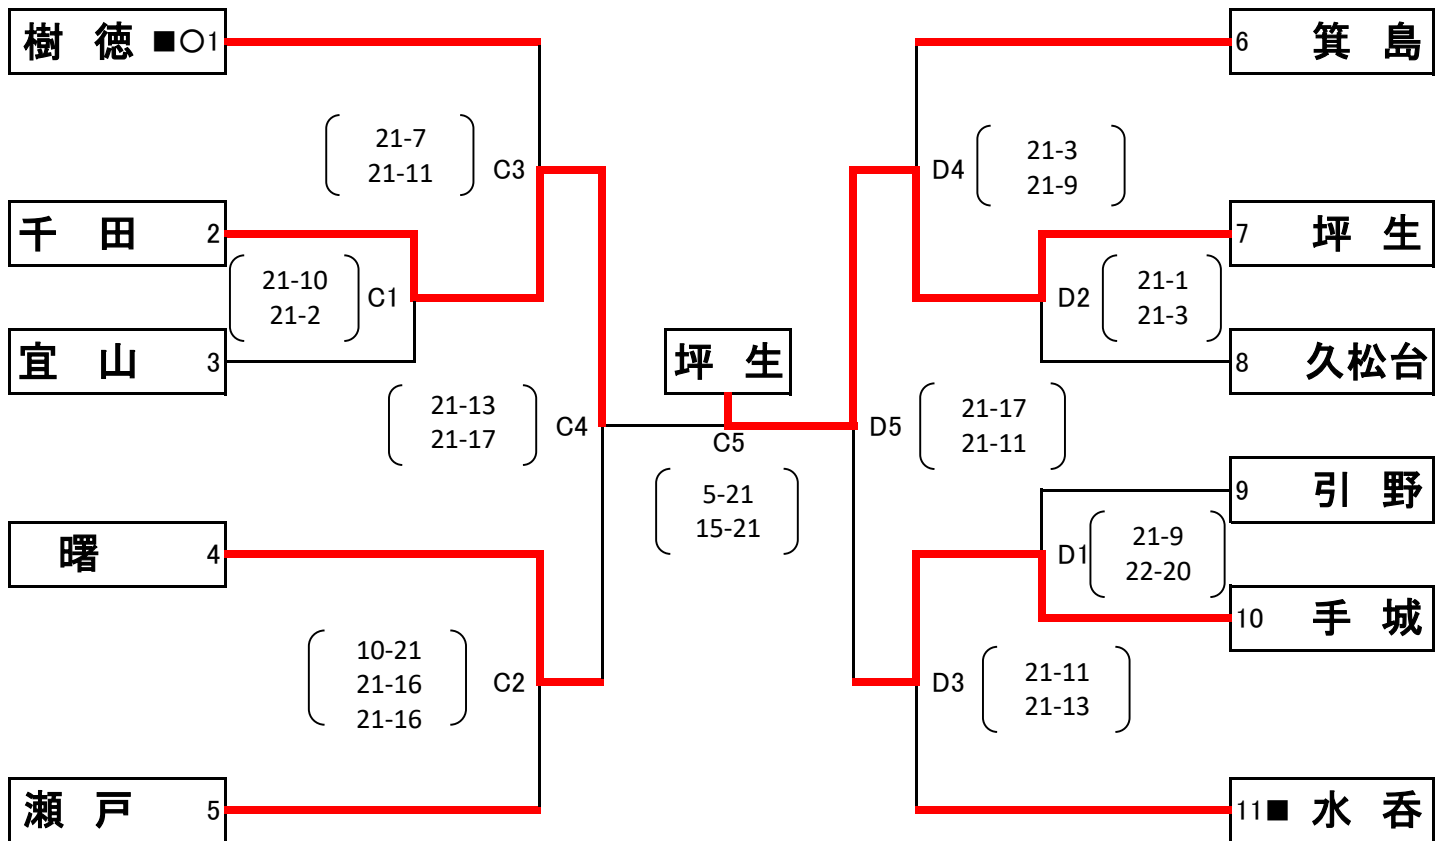

男子の部

優勝 (坪 生)
 準優勝 (泉)
 第 3 位 (宜 山)

学区名		1	2	3	順位
1	泉		A-1 16 - 21 24 - 26 -	A-2 21 - 11 21 - 10 -	2
2	坪 生	A-1 21 - 16 26 - 24 -		A-3 21 - 12 21 - 10 -	1
3	宜 山	A-2 11 - 21 10 - 21 -	A-3 12 - 21 10 - 21 -		3

女子の部

優勝 (坪 生)
 準優勝 (千 田)
 第 3 位 (手 城)
 第 3 位 (曙)

大型電光表示盤よりA~D

○は選手宣誓
 ■印はラインズマン、スコアラー6名