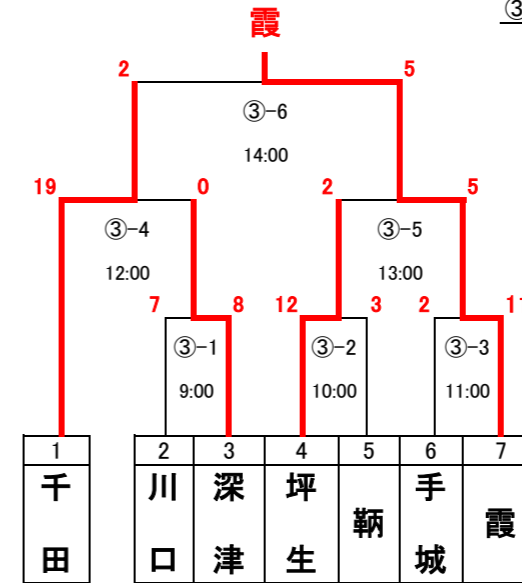

第3週「6月2日(日)」

実年男子の部

一般女子の部

① 球場

② 球場

③ 球場

| | |
|------|--------|
| 1試合目 | 9:00~ |
| 2試合目 | 10:00~ |
| 3試合目 | 11:00~ |
| 4試合目 | 12:00~ |
| 5試合目 | 13:00~ |
| 6試合目 | 14:00~ |

シニア男子の部

④ 球場