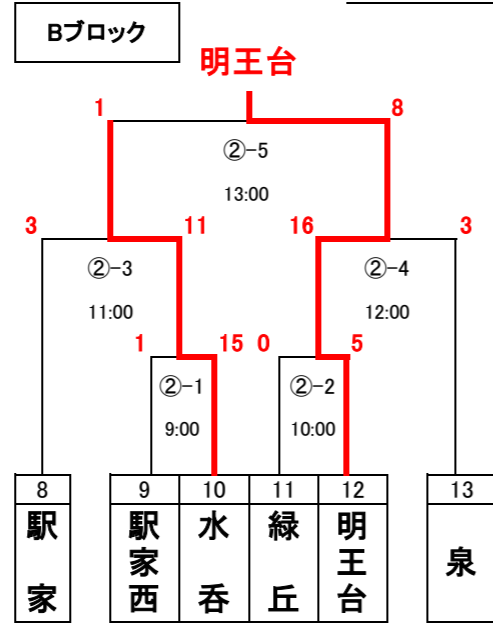

第3週「6月2日(日)」

実年男子の部

一般女子の部

① 球場

② 球場

③ 球場

| | |
|------|--------|
| 1試合目 | 9:00~ |
| 2試合目 | 10:00~ |
| 3試合目 | 11:00~ |
| 4試合目 | 12:00~ |
| 5試合目 | 13:00~ |
| 6試合目 | 14:00~ |

シニア男子の部

④ 球場