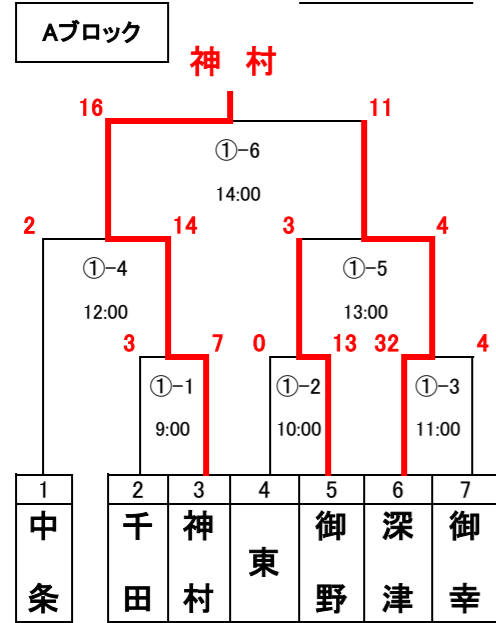

第3週「6月2日(日)」

実年男子の部

一般女子の部

① 球場

② 球場

③ 球場

| | |
|------|--------|
| 1試合目 | 9:00~ |
| 2試合目 | 10:00~ |
| 3試合目 | 11:00~ |
| 4試合目 | 12:00~ |
| 5試合目 | 13:00~ |
| 6試合目 | 14:00~ |

シニア男子の部

④ 球場