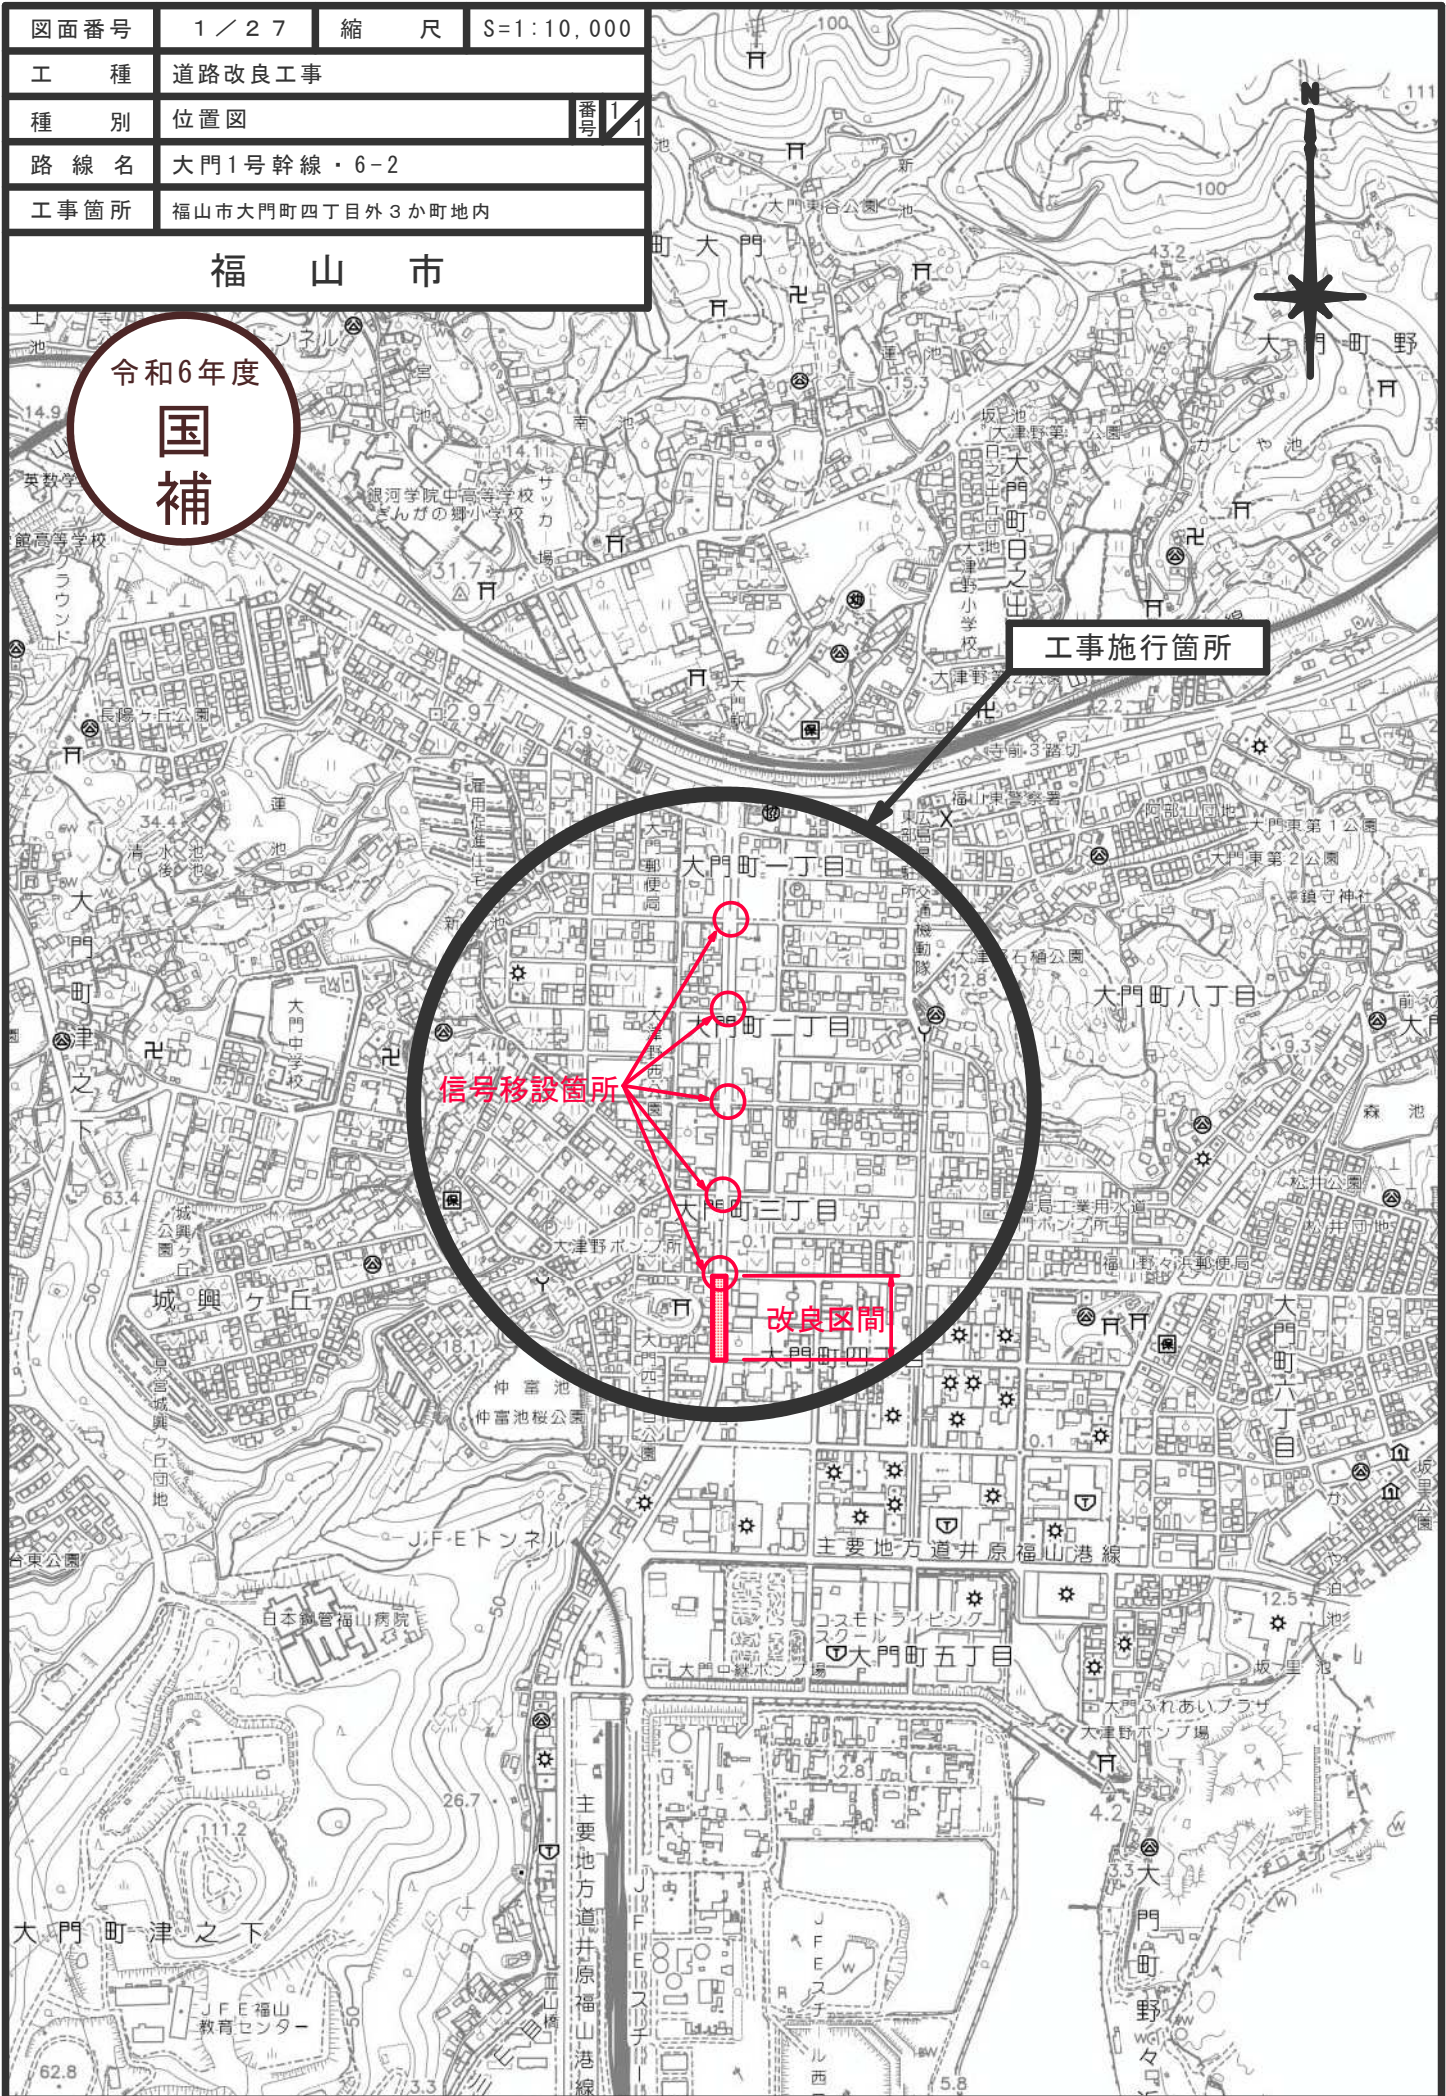

図面番号	1 / 27	縮 尺	S=1:10,000
工 種	道路改良工事		
種 別	位置図	番号	1 / 1
路線名	大門1号幹線・6-2		
工事箇所	福山市大門町四丁目外3か町地内		
福 山 市			

令和6年度
国補

工事施行箇所

信号移設箇所

改良区間

大門町津之下

JFE福山教育センター

コスモドライブイン
大門町五丁目

JFEスチール

大門町野々