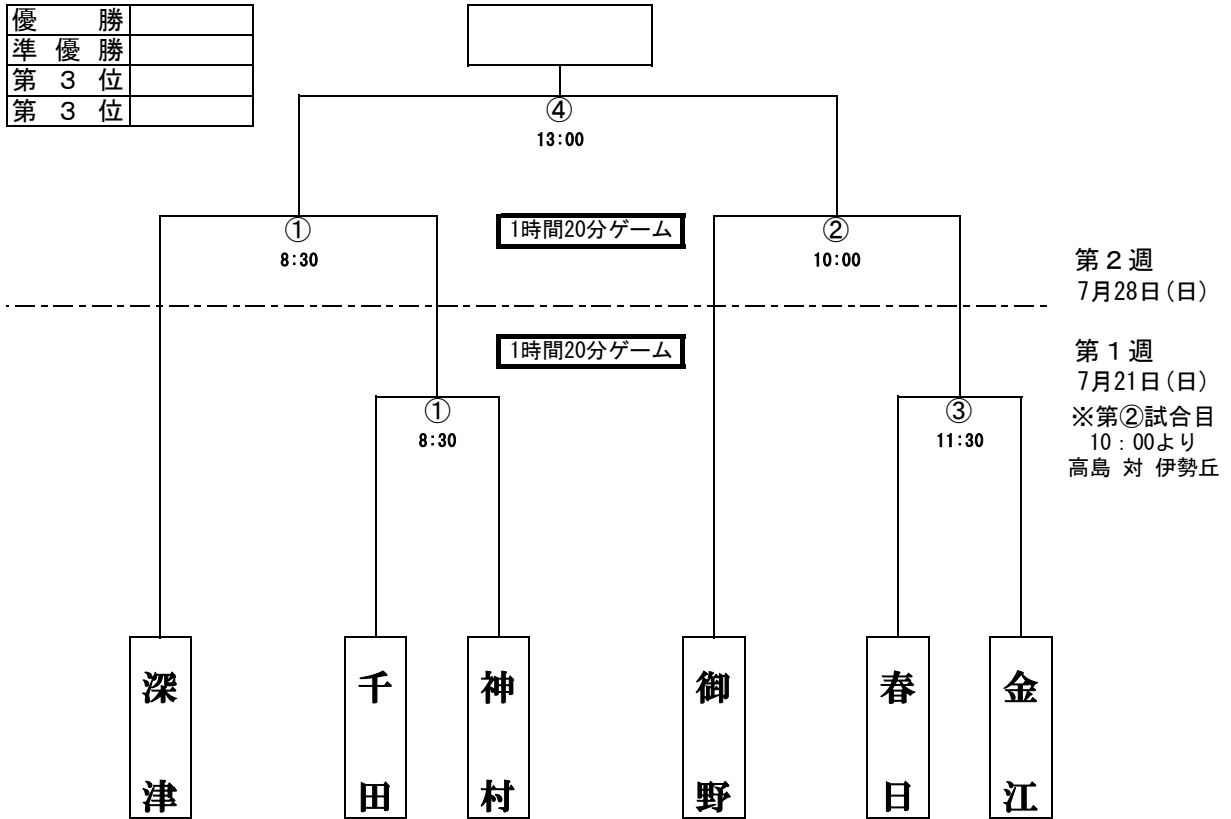

第1ブロック エブリイ福山市民球場

優勝	
準優勝	
第3位	
第3位	

※二重線枠は開会式に出るチーム（8時から）

第2ブロック 箕沖球場野球場

優勝	
準優勝	
第3位	
第3位	

第3ブロック 曙公園野球場

優勝	
準優勝	
第3位	
第3位	

第4ブロック

優勝	
準優勝	
第3位	
第3位	

※第4ブロックにつきましては、準決勝・決勝は沼隈運動場とさせていただいておりましたが、各球場に割り振りをさせていただきました。誠に恐れ入りますが、ご確認いただき、お間違いがないようお願いいたします。