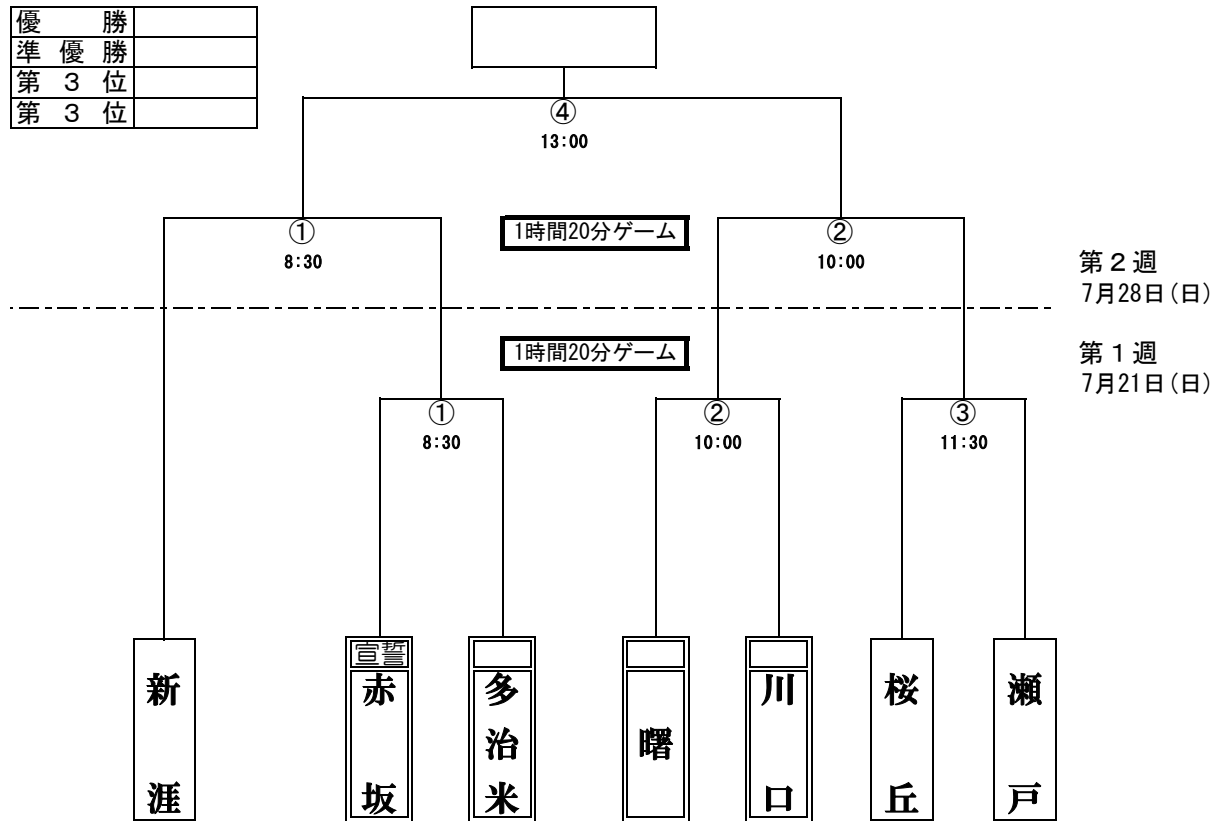

第1ブロック エブリイ福山市民球場

優勝	
準優勝	
第3位	
第3位	

※二重線枠は開会式に出るチーム（8時から）

第2ブロック 箕沖球場野球場

優勝	
準優勝	
第3位	
第3位	

第3ブロック 曙公園野球場

優勝	
準優勝	
第3位	
第3位	

第4ブロック

優勝	
準優勝	
第3位	
第3位	

※第4ブロックにつきましては、準決勝・決勝は沼隈運動場とさせていただいておりましたが、各球場に割り振りをさせていただきました。誠に恐れ入りますが、ご確認いただき、お間違いがないようお願いいたします。