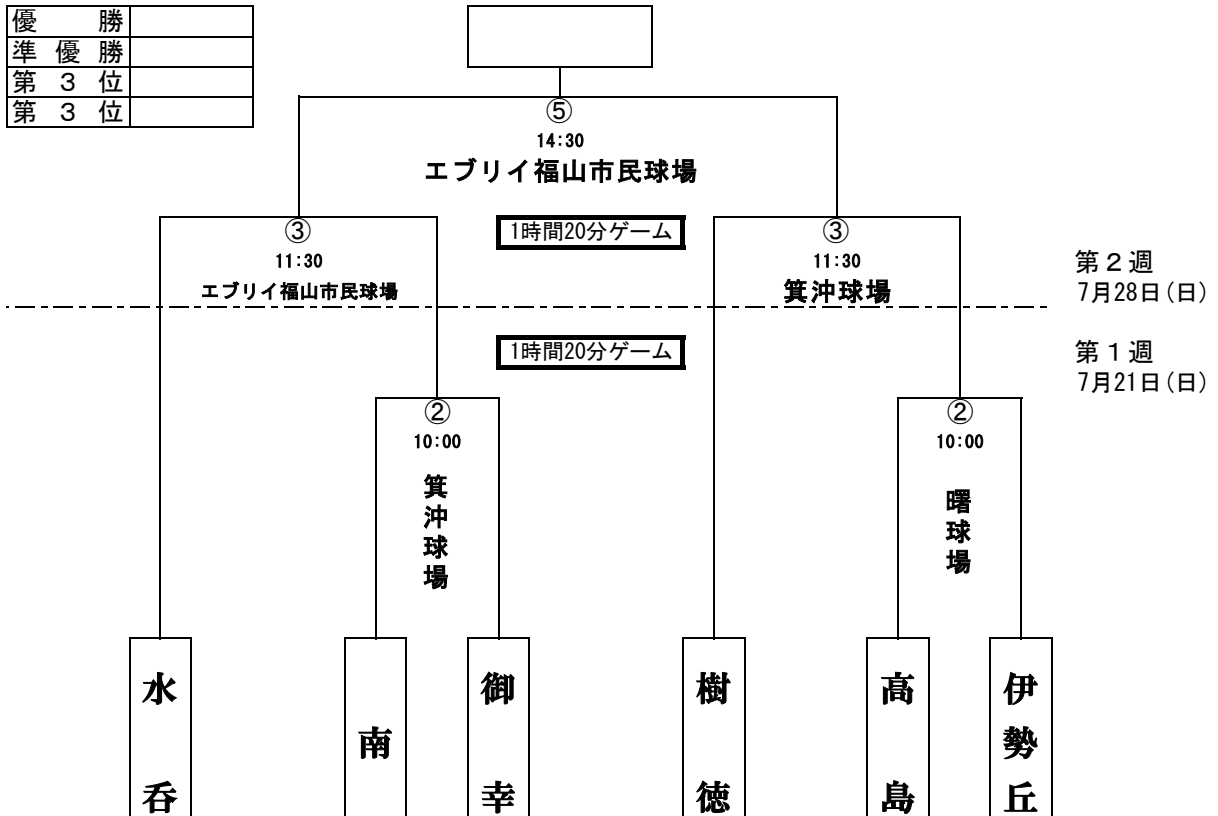

第1ブロック エブリイ福山市民球場

優勝	
準優勝	
第3位	
第3位	

※二重線枠は開会式に出るチーム（8時から）

第2ブロック 箕沖球場野球場

優勝	
準優勝	
第3位	
第3位	

第3ブロック 曙公園野球場

優勝	
準優勝	
第3位	
第3位	

第4ブロック

優勝	
準優勝	
第3位	
第3位	

※第4ブロックにつきましては、準決勝・決勝は沼隈運動場とさせていただいておりましたが、各球場に割り振りをさせていただきました。誠に恐れ入りますが、ご確認いただき、お間違いがないようお願いいたします。