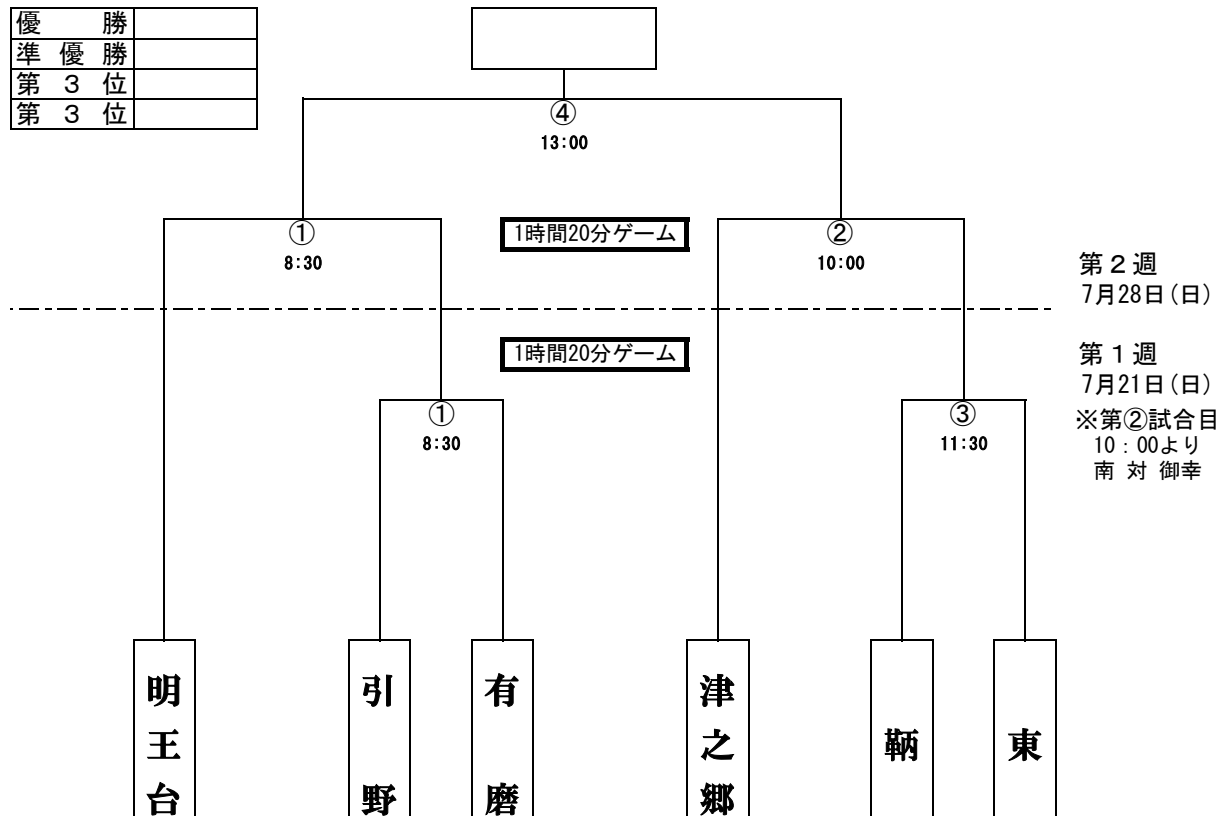

第1ブロック エブリイ福山市民球場

優勝	
準優勝	
第3位	
第3位	

※二重線枠は開会式に出るチーム（8時から）

第2ブロック 箕沖球場野球場

優勝	
準優勝	
第3位	
第3位	

第3ブロック 曙公園野球場

優勝	
準優勝	
第3位	
第3位	

第4ブロック

優勝	
準優勝	
第3位	
第3位	

※第4ブロックにつきましては、準決勝・決勝は沼隈運動場とさせていただいておりましたが、各球場に割り振りをさせていただきました。誠に恐れ入りますが、ご確認いただき、お間違いがないようお願いいたします。