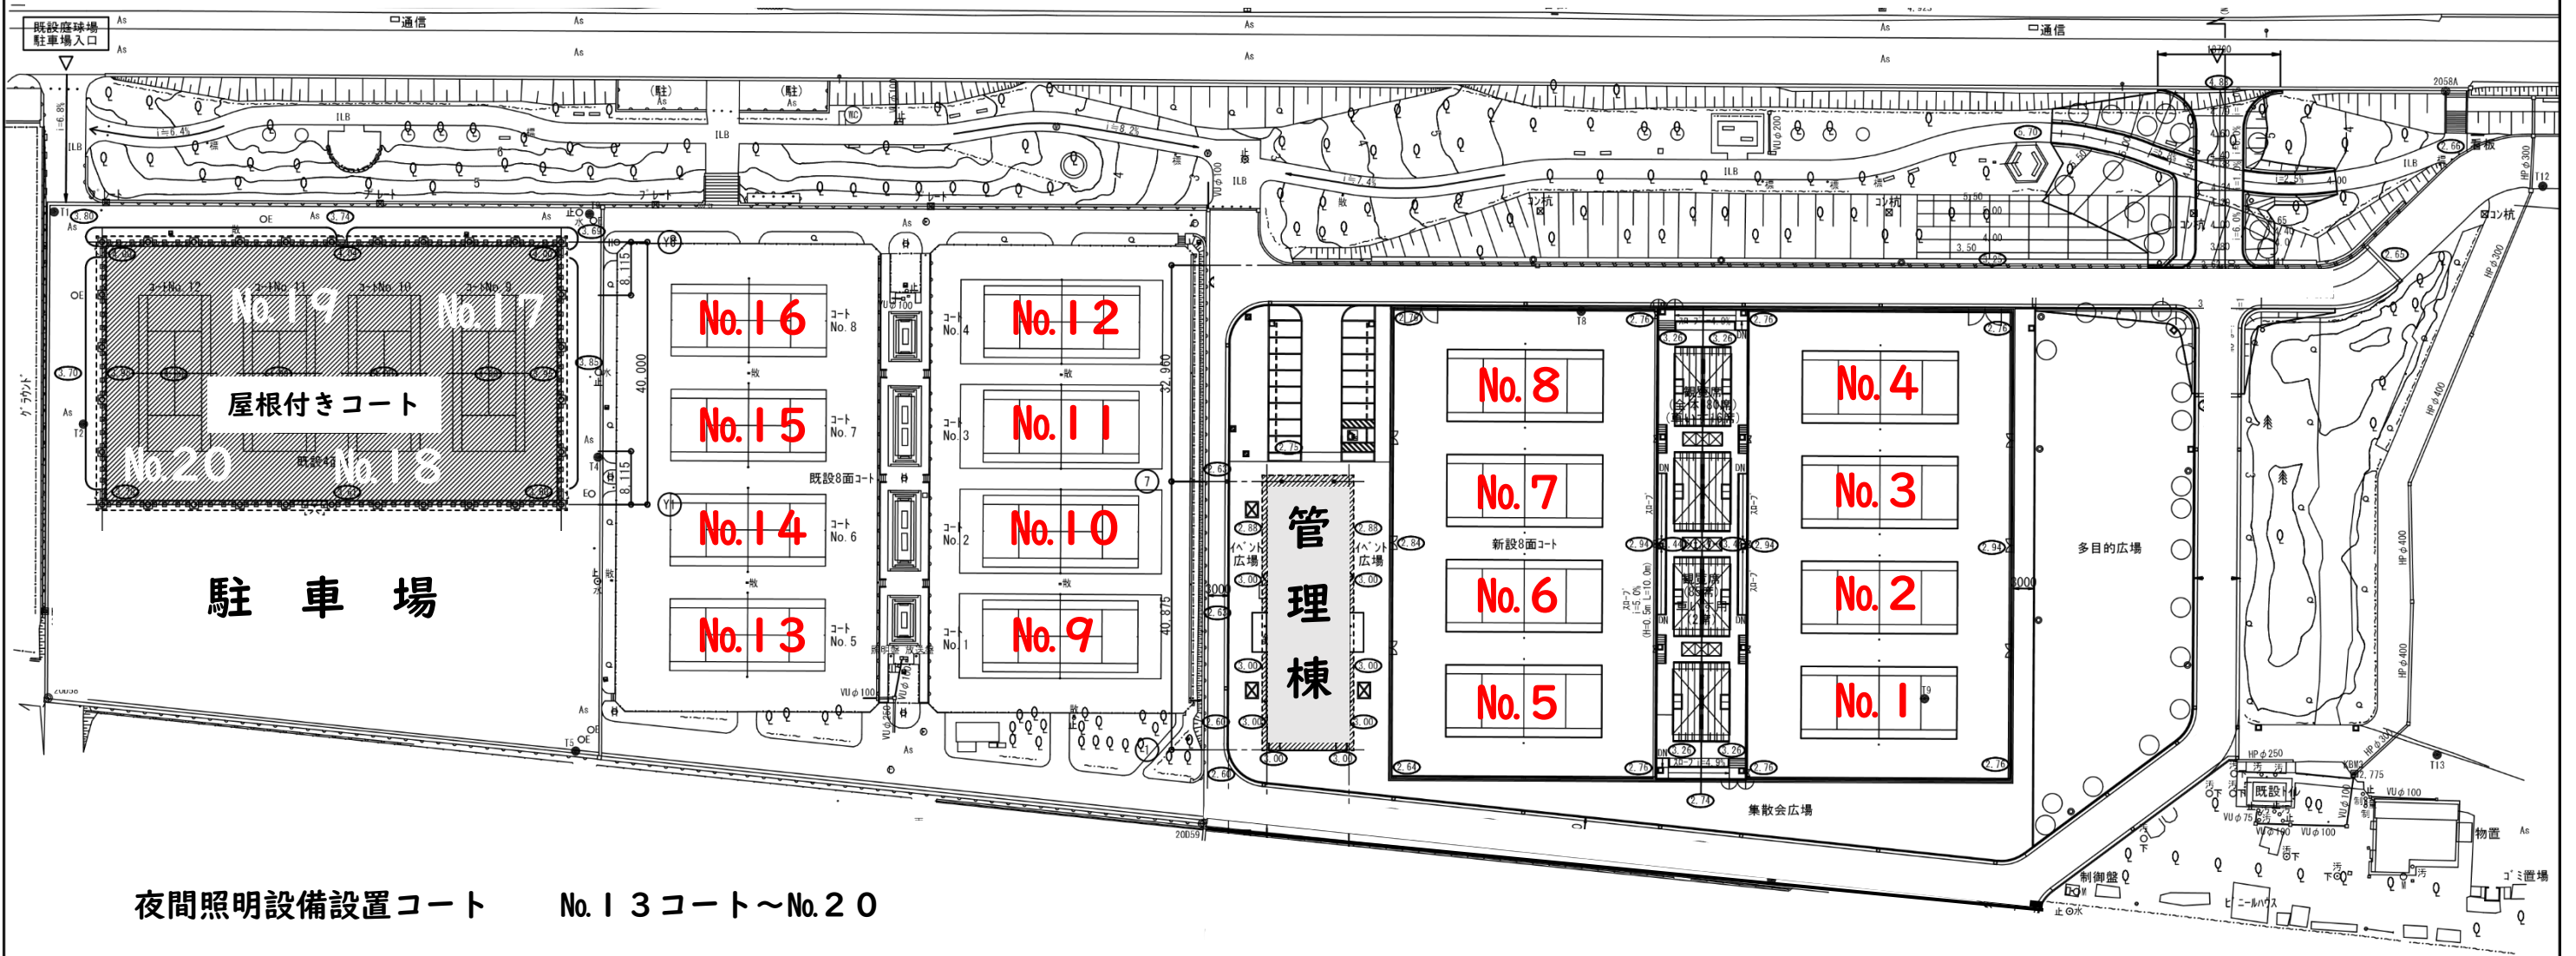

竹ヶ端運動公園庭球場コート配置図

夜間照明設備設置コート No. 13コート～No. 20

屋根付き (屋内) コート No. 17コート～No. 20