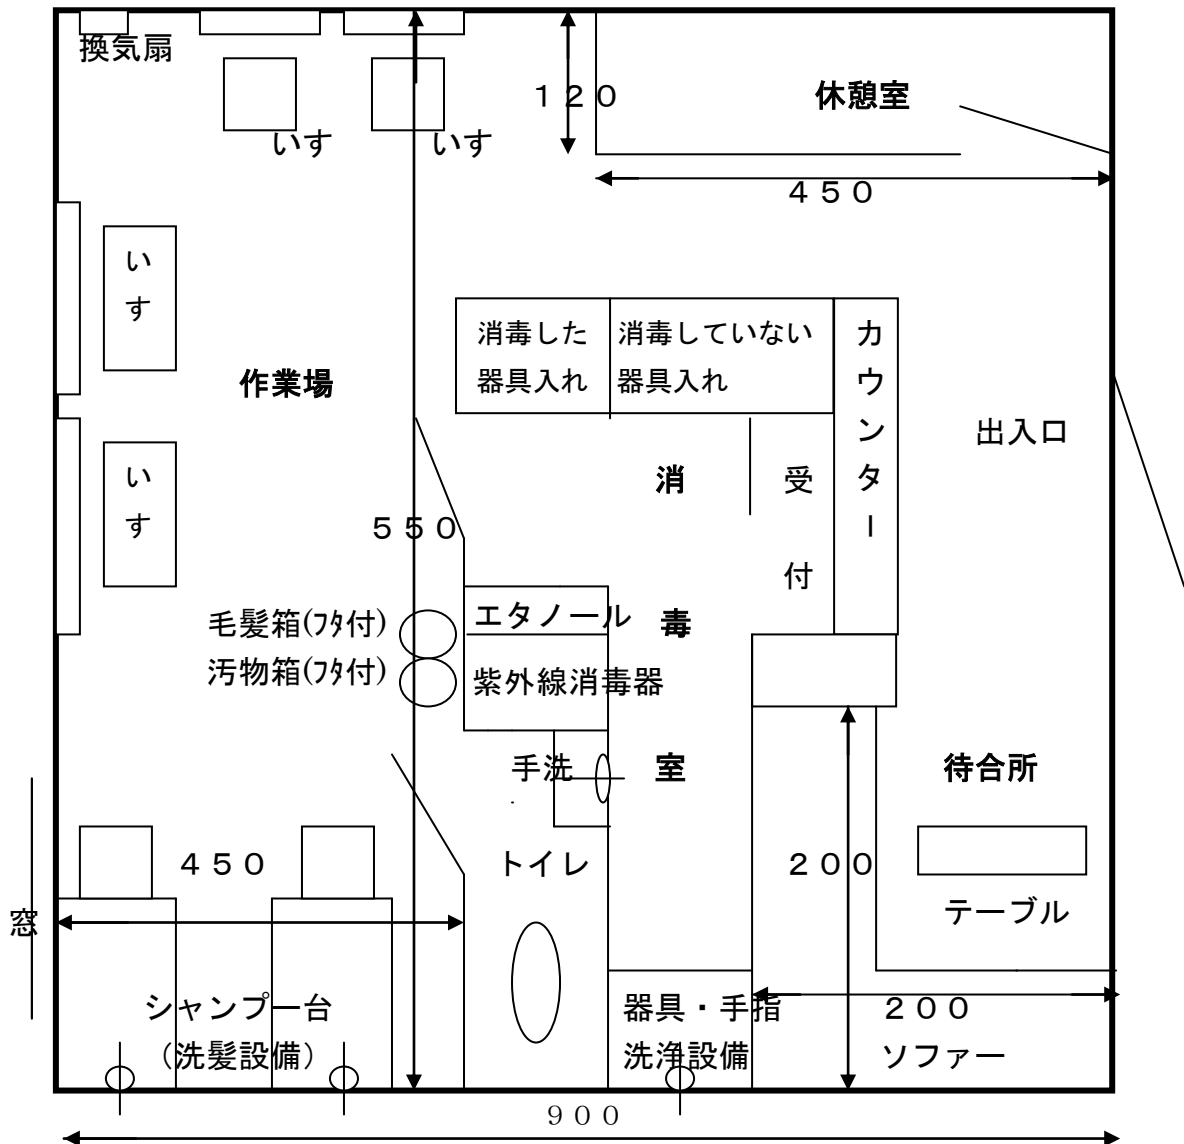

# 理・美容所の「平面図」記載例

(単位：c m)

注1 美容所にあつては、スタンド式ドライヤー、セット台等も記入すること。

注2 寸法は内寸で記載すること。