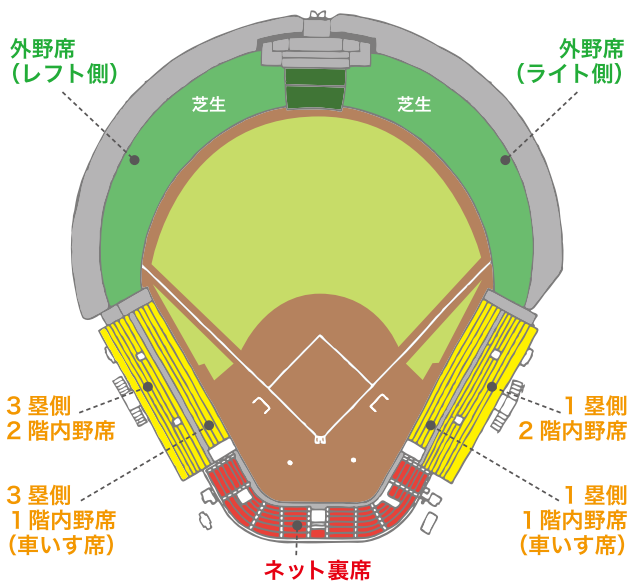

FARM LEAGUE WEST DIVISION 2026

入場券【自由席(税込)】 ※当日券は、ネット裏・内野席のみ 500円高。

券種	大人	子ども(小中学生)
ネット裏席	2,000円	
内野席	1,500円	1,000円
外野席	800円	
車いす席	1,300円	1,000円

※車いす席は、セブン-イレブン(セブンチケット)・ローソンチケットで販売。

前売り券販売 2026年(令和8年) **3月23日(月)～4月25日(土)**

前売り券販売所

- ・福山通運ローズアリーナ・福山通運ローズスタジアム
- ・ゲタリンピック松永健康スポーツセンター
- ・エフビオアリーナふくやま・中国新聞販売所(取り寄せ)
- ・セブン-イレブン(セブンチケット)・ローソンチケット

当日券販売

- ・エブリイ福山市民球場 球場正面玄関横にて9時30分から販売
- ・セブン-イレブン(セブンチケット)・ローソンチケット

※前売り券が完売したら、当日券の販売はありません。

- ●ネット裏共通、内野大人、外野大人1枚につき未就学児(ネット裏・内野席は膝上観戦)1人は無料。2人目からは有料。「子ども」=小中学生。
- ●車いすでご来場の方は、車いす席入場券をお買い求めください。介助者は1人まで入場無料。2人目からは有料です。内野席の入場券をご購入し入場してください。観覧スペースには限りがございますので予めご了承ください。
- ●【中止払い戻し期間】2026年(令和8年)4月28日(火)～5月12日(火)までの間、購入各店の営業時間内で対応。
- ●購入したチケットの券面金額を超える金額での転売は、固くお断りします。
- ●ジュニアカープ会員、レディースカープ会員、シニアカープ会員の方は、内野席に限り無料となります。(会員様のみ)(予定)
- ●ビンやカン類、その他危険物をお持ちの方は入場できません。
- ●広報等の目的とした写真撮影、動画撮影を行い、主催者のSNS等で啓発する場合がありますので、予めご了承ください。
- ●イベント中は主催者の指示に従っていただきますようお願いいたします。
- ●詳細は、福山市スポーツ協会ホームページ等ご参照のうえ、ご来場ください。

エブリイ福山市民球場観戦座席図