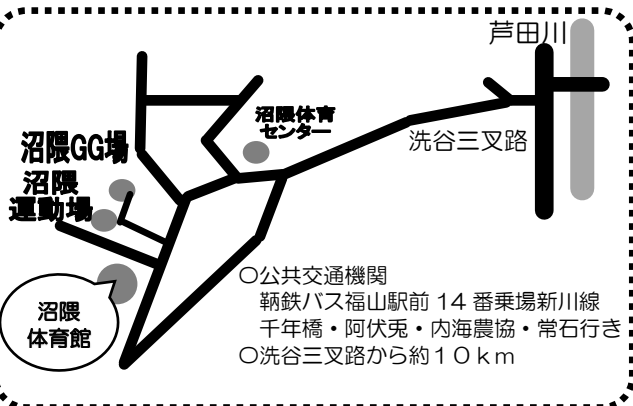

沼隈体育施設のご案内

沼隈運動場

種 目：野球・ソフトボール・サッカーなど
 利用時間：午前6時～午後10時
 電話番号：084-987-5880
 (沼隈体育館)

沼隈グラウンド・ゴルフ場

種 目：グラウンド・ゴルフ(2コース)
 利用時間：午前9時～午後5時
 休 場 日：毎週火曜日
 電話番号：084-988-0909

沼隈体育センター

種 目：テニス(4面) 砂入人工芝
 多目的ルーム(卓球3台・空手など)
 利用時間：午前9時～午後9時
 休 館 日：毎週月曜日
 電話番号：084-988-1515

沼隈体育館

種 目：バスケットボール2面・テニス2面
 フットサル2面・バレーボール2面
 バドミントン6面・卓球台24台
 利用時間：午前9時～午後9時
 休 館 日：毎週月曜日
 電話番号：084-987-5880

沼隈体育館交通アクセス

～施設利用のご案内～

○開館時間 午前9時～午後9時
 ○休 館 日 毎週月曜日
 ※祝日の場合は翌日以降の平日

○利用料金

区 分		半 日	夜 間
専用使用	アリーナ	4,180円	5,430円
	多目的ルーム	1,150円	1,670円
	会議室	730円	1,030円
区分専用使用	アリーナ 1/2 使用	2,080円	2,710円
	アリーナ 1/3 使用	1,350円	1,880円
	会議室 1/2 使用	360円	510円
個人使用	アリーナ	中学生以下	50円(1回2時間)
		高校生以上	70円(1回2時間)
		一 般	100円(1回2時間)
	多目的ルーム	中学生以下	50円(1回2時間)
		高校生以下	70円(1回2時間)
		一 般	100円(1回2時間)