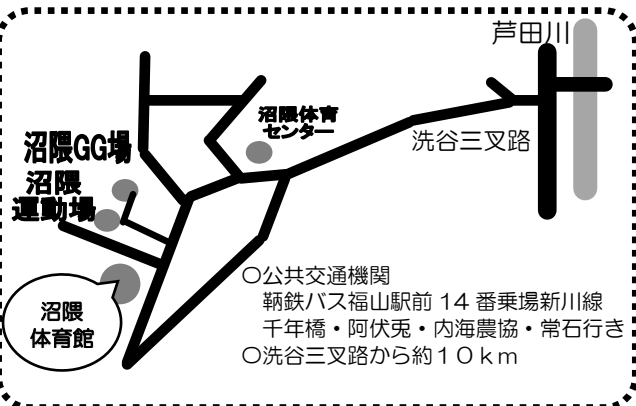

沼隈体育施設のご案内

沼隈運動場

種 目：野球・ソフトボール・サッカーなど
利用時間：午前6時～午後10時
電話番号：084-987-5880
(沼隈体育館)

沼隈グラウンド・ゴルフ場

種 目：グラウンド・ゴルフ(2コース)
利用時間：午前9時～午後5時
休 場 日：毎週火曜日
電話番号：084-988-0909

沼隈体育センター

種 目：テニス(4面) 砂入人工芝
多目的ルーム(卓球3台・空手など)
利用時間：午前9時～午後9時
休 館 日：毎週月曜日
電話番号：084-988-1515

沼隈体育館

種 目：バスケットボール2面・テニス2面
フットサル2面・バレーボール2面
バドミントン6面・卓球台24台
利用時間：午前9時～午後9時
休 館 日：毎週月曜日
電話番号：084-987-5880

沼隈体育館交通アクセス

～施設利用のご案内～

○開館時間 午前9時～午後9時
○休 館 日 毎週月曜日
※祝日の場合は翌日以降の平日

○利用料金

区 分		半 日	夜 間
専用使用	アリーナ	4,180円	5,430円
	多目的ルーム	1,150円	1,670円
	会議室	730円	1,030円
区分 専用使用	アリーナ 1/2 使用	2,080円	2,710円
	アリーナ 1/3 使用	1,350円	1,880円
	会議室 1/2 使用	360円	510円
個人使用	アリーナ	中学生以下	50円(1回2時間)
		高校生以上	70円(1回2時間)
		一 般	100円(1回2時間)
	多目的 ルーム	中学生以下	50円(1回2時間)
		高校生以下	70円(1回2時間)
		一 般	100円(1回2時間)

※午前の区分 午前9時～午後0時30分
午後の区分 午後1時～午後4時30分
夜間の区分 午後5時～午後9時

～5月の休館日～

7日(木)・11日(月)・18日(月)・
25日(月)