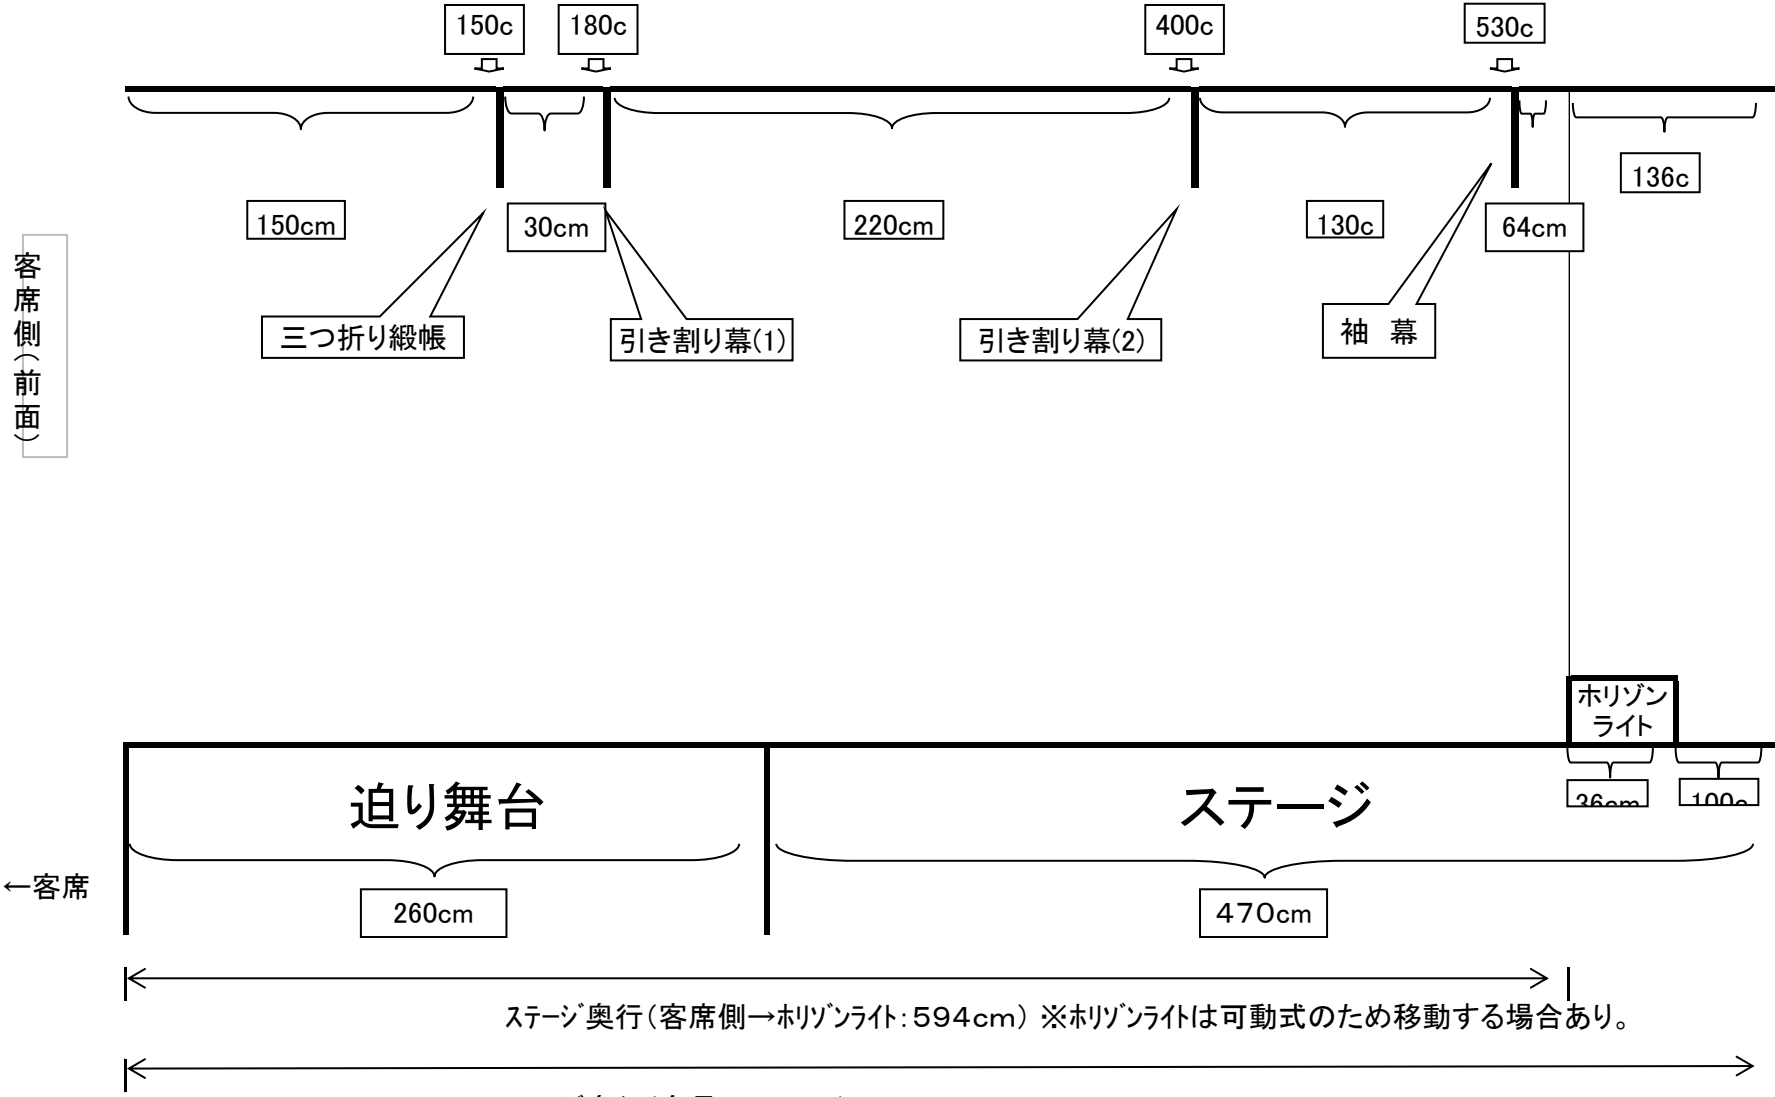

北部市民センター三島産業サッサカホール ステージ 立面図

客席側(前面)

←客席

ステージ奥行(客席側→水平ライト: 594cm) ※水平ライトは可動式のため移動する場合あり。

ステージ奥行(全長: 730cm)

※ステージ高さ: 1m  
 ※ホール西側前室に車いす用昇降機有