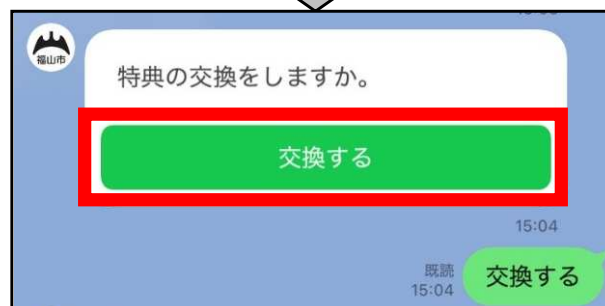

## 6 「処理結果」を確認する

処理結果	
氏名	ふくやま たらう
特典交換可能回数	1
公共施設共通利用券	18

23:06

処理結果を確認してください。

※特典交換可能回数が  
1回減り、公共施設利用券が  
5枚増えていれば、  
正しく処理ができています◎

※二次元コードは各特典交換先窓口にて

掲示していますので、交換先で読み込んでください。

# 7 カメラを起動し 二次元コードを読み込む

読み取れない

場合は、「利用する(ばら苗外)」

を選択し、再度読み込んで

ください。

次の画面が表示されますので、

「交換する」を選択してください。