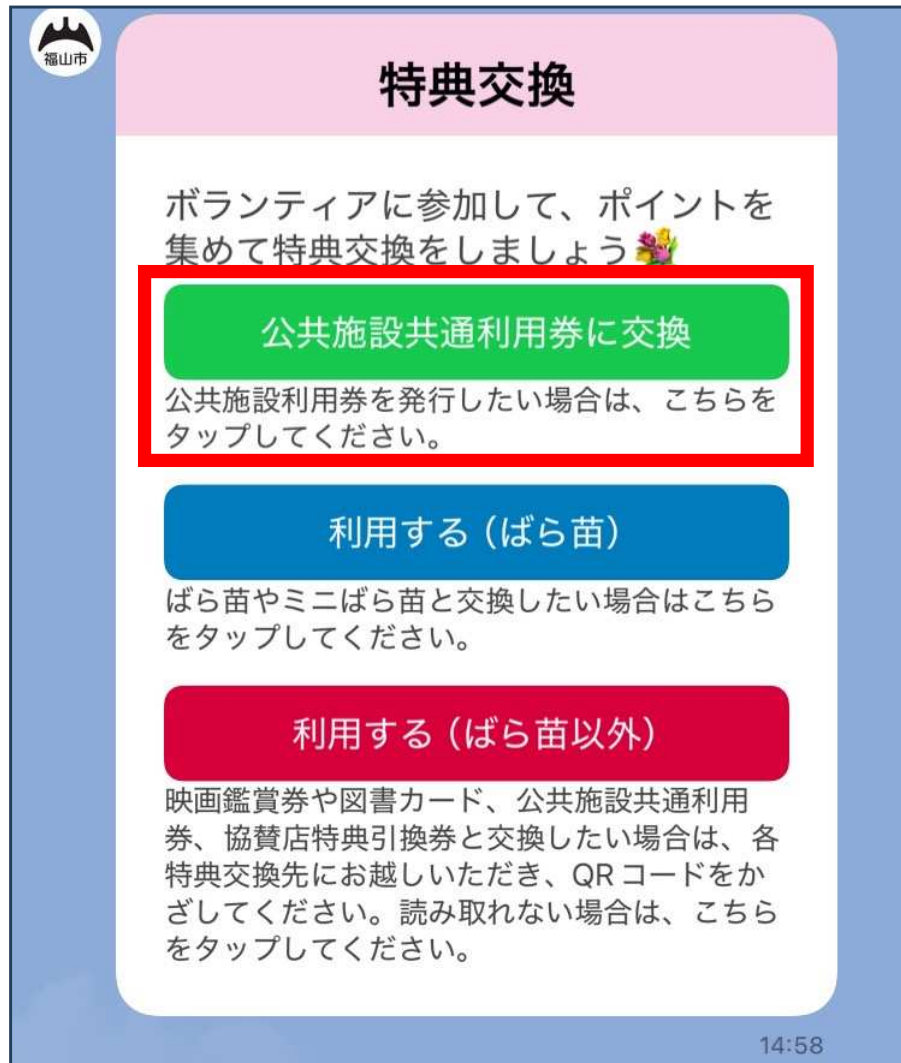

3 「公共施設共通利用券」に交換する

特典交換メニューから
「公共施設共通利用券に
交換」

を選択します。

※すでに利用券へ交換済の
場合は、スライド7へ