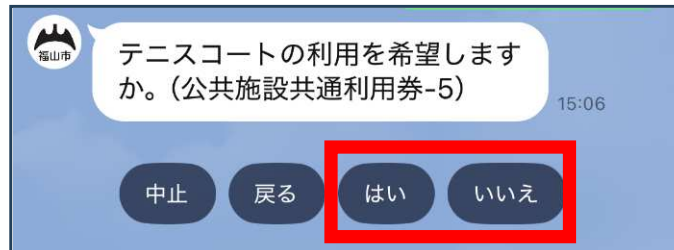

9 使用する施設を選択する

テニスコートを使用するか
選択してください。

「はい」

「いいえ」

GovTech Express
p2.govtech-express.com

絞り込み

- ☒ 竹ヶ端運動公園庭球場
- ☐ 福山城公園庭球場
- ☐ 二の川公園庭球場
- ☐ 北本庄庭球場
- ☐ 福山テニスセンター
- ☐ 松永グリーンパーク庭球場
- ☐ 大佐山運動公園庭球場
- ☐ 沼隈体育センター
- ☐ 神辺テニスセンター
- ☐ 神辺運動場

確定

選択肢から
使用したい
施設を1つ選び
「確定」します。

GovTech Express
p2.govtech-express.com

絞り込み

- ☐ うつみ市民交流センター温浴プール
- ☐ 福山市立動物園
- ☒ メモリアルパークプール
- ☐ takao+ばらの街 アレナ神辺
- ☐ 福山通運ローズアリーナ
- ☐ エフピコアリーナふくやま
- ☐ 松永グリーンパーク水泳場
- ☐ 松永健康スポーツセンター
- ☐ 新市スポーツセンター
- ☐ 沼隈体育館
- ☐ 福山市障害者体育センター

確定