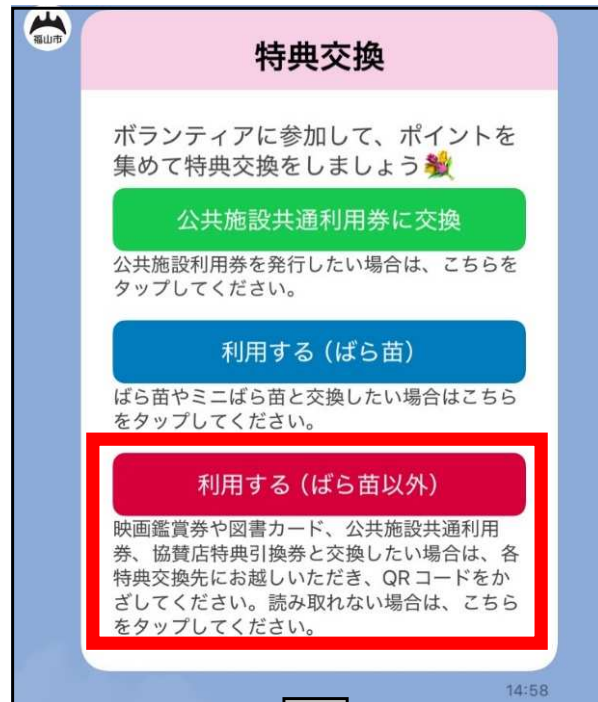

## 6 「処理結果」を確認する

処理結果	
氏名	ふくやま たらう
特典交換可能回数	1
公共施設共通利用券	18

23:06

処理結果を確認してください。

※特典交換可能回数が  
1回減り、公共施設利用券が  
5枚増えていれば、  
正しく処理ができています◎

※二次元コードは各特典交換先窓口にて

掲示していますので、交換先で読み込んでください。

# 7 カメラを起動し 二次元コードを読み込む

読み取れない

場合は、「利用する(ばら苗外)」

を選択し、再度読み込んで

ください。

次の画面が表示されますので、

「交換する」を選択してください。