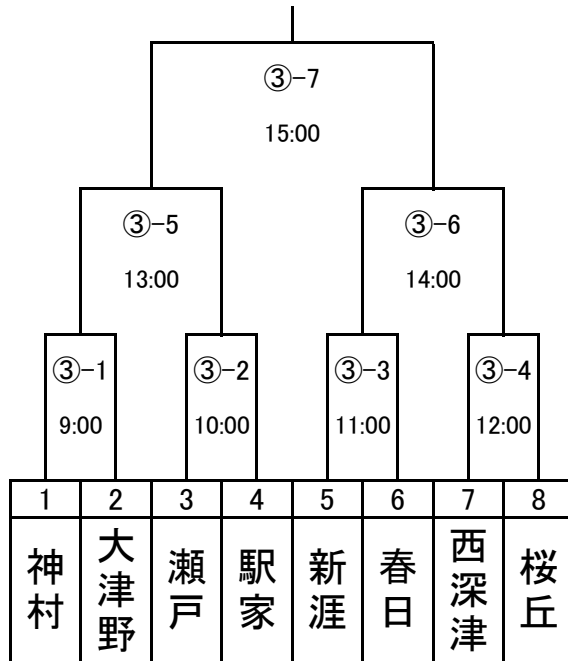

第1週「5月10日(日)」

一般男子の部 Aグループ

※赤色の箇所は開会式に参加するチーム

Aブロック

Bブロック

1試合目	9:00~
2試合目	10:00~
3試合目	11:00~
4試合目	12:00~
5試合目	13:00~
6試合目	14:00~
7試合目	15:00~

壮年男子の部 「第1週・5月10日」Aグループ

※赤色の箇所は開会式に参加するチーム

Aブロック

Bブロック

第2週「6月7日(日)」

一般男子の部「第2週・6月7日」Bグループ

Cブロック

Dブロック

1試合目	9:00~
2試合目	10:00~
3試合目	11:00~
4試合目	12:00~
5試合目	13:00~
6試合目	14:00~
7試合目	15:00~

壮年男子の部 「第2週・6月7日」Bグループ

Cブロック

第3週「6月14日(日)」

実年男子の部「第3週・6月14日」

1試合目	9:00~
2試合目	10:00~
3試合目	11:00~
4試合目	12:00~
5試合目	13:00~
6試合目	14:00~
7試合目	15:00~

「第3週・6月14日」

一般女子の部

シニア男子の部

第4週「6月21日(日)」

一般男子の部

壮年男子の部

1試合目	9:00~
2試合目	10:00~
3試合目	11:00~
4試合目	12:00~
5試合目	13:00~
6試合目	14:00~
7試合目	15:00~

「第4週・6月21日(日)」

実年男子の部