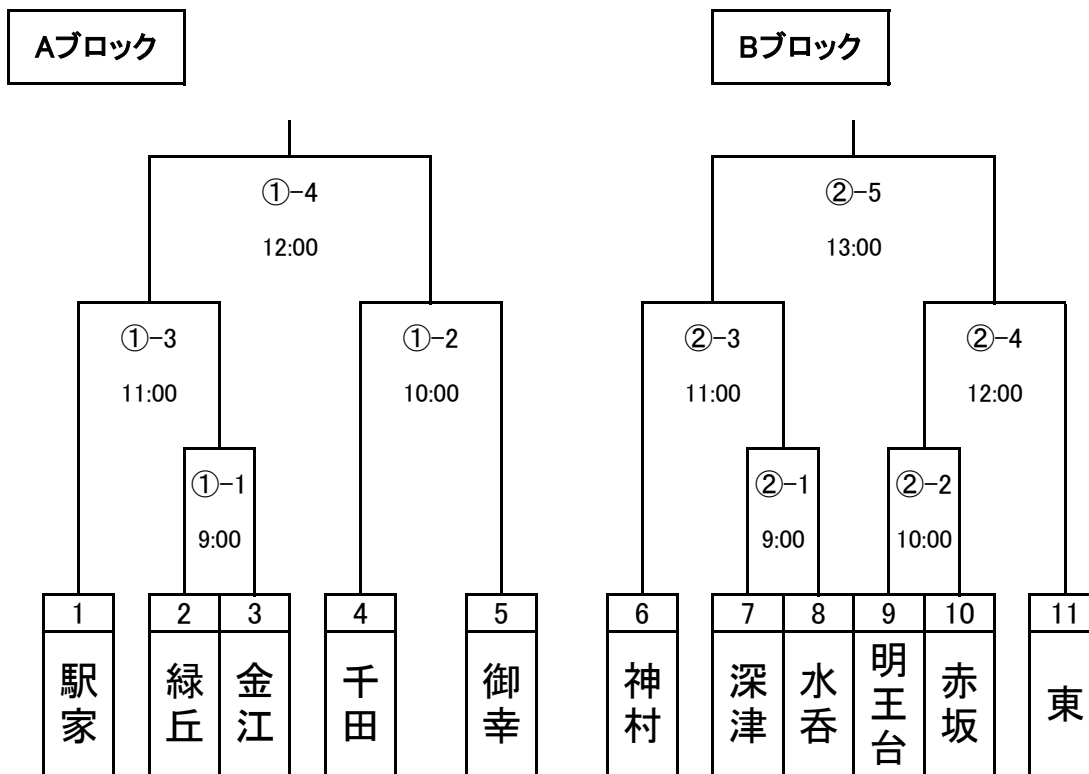

Aブロック

Bブロック

第2週「6月7日(日)」

一般男子の部「第2週・6月7日」Bグループ

Cブロック

Dブロック

1試合目	9:00~
2試合目	10:00~
3試合目	11:00~
4試合目	12:00~
5試合目	13:00~
6試合目	14:00~
7試合目	15:00~

壮年男子の部 「第2週・6月7日」Bグループ

Cブロック

第3週「6月14日(日)」

実年男子の部「第3週・6月14日」

1試合目	9:00~
2試合目	10:00~
3試合目	11:00~
4試合目	12:00~
5試合目	13:00~
6試合目	14:00~
7試合目	15:00~

「第3週・6月14日」

一般女子の部

シニア男子の部

第4週「6月21日(日)」

一般男子の部

壮年男子の部

1試合目	9:00~
2試合目	10:00~
3試合目	11:00~
4試合目	12:00~
5試合目	13:00~
6試合目	14:00~
7試合目	15:00~

「第4週・6月21日(日)」

実年男子の部