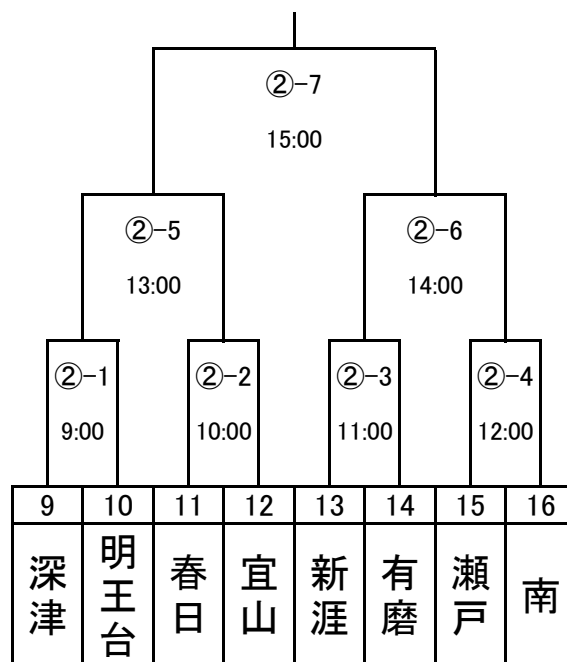

第1週「5月10日(日)」

一般男子の部 Aグループ

※赤色の箇所は開会式に参加するチーム

Aブロック

Bブロック

1試合目	9:00~
2試合目	10:00~
3試合目	11:00~
4試合目	12:00~
5試合目	13:00~
6試合目	14:00~
7試合目	15:00~

壮年男子の部 「第1週・5月10日」Aグループ

※赤色の箇所は開会式に参加するチーム

Aブロック

Bブロック

第2週「6月7日(日)」

一般男子の部「第2週・6月7日」Bグループ

Cブロック

Dブロック

1試合目	9:00~
2試合目	10:00~
3試合目	11:00~
4試合目	12:00~
5試合目	13:00~
6試合目	14:00~
7試合目	15:00~

壮年男子の部 「第2週・6月7日」Bグループ

Cブロック

第3週「6月14日(日)」

実年男子の部「第3週・6月14日」

1試合目	9:00~
2試合目	10:00~
3試合目	11:00~
4試合目	12:00~
5試合目	13:00~
6試合目	14:00~
7試合目	15:00~

「第3週・6月14日」

一般女子の部

シニア男子の部

第4週「6月21日(日)」

一般男子の部

壮年男子の部

1試合目	9:00~
2試合目	10:00~
3試合目	11:00~
4試合目	12:00~
5試合目	13:00~
6試合目	14:00~
7試合目	15:00~

「第4週・6月21日(日)」

実年男子の部