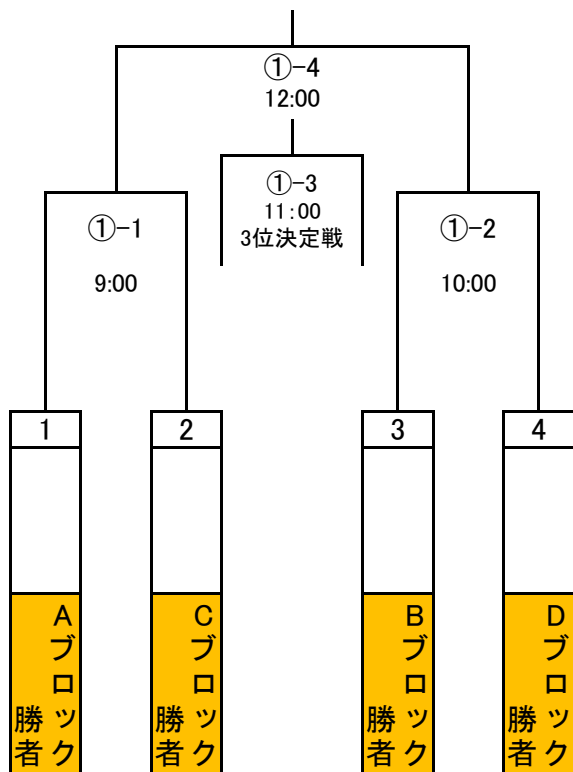

第1週「5月10日(日)」

一般男子の部 Aグループ

※赤色の箇所は開会式に参加するチーム

Aブロック

Bブロック

1試合目	9:00~
2試合目	10:00~
3試合目	11:00~
4試合目	12:00~
5試合目	13:00~
6試合目	14:00~
7試合目	15:00~

壮年男子の部 「第1週・5月10日」Aグループ

※赤色の箇所は開会式に参加するチーム

Aブロック

Bブロック

第2週「6月7日(日)」

一般男子の部「第2週・6月7日」Bグループ

Cブロック

Dブロック

1試合目	9:00~
2試合目	10:00~
3試合目	11:00~
4試合目	12:00~
5試合目	13:00~
6試合目	14:00~
7試合目	15:00~

壮年男子の部 「第2週・6月7日」Bグループ

Cブロック

第3週「6月14日(日)」

実年男子の部「第3週・6月14日」

1試合目	9:00~
2試合目	10:00~
3試合目	11:00~
4試合目	12:00~
5試合目	13:00~
6試合目	14:00~
7試合目	15:00~

「第3週・6月14日」

一般女子の部

シニア男子の部

第4週「6月21日(日)」

一般男子の部

壮年男子の部

1試合目	9:00~
2試合目	10:00~
3試合目	11:00~
4試合目	12:00~
5試合目	13:00~
6試合目	14:00~
7試合目	15:00~

「第4週・6月21日(日)」

実年男子の部