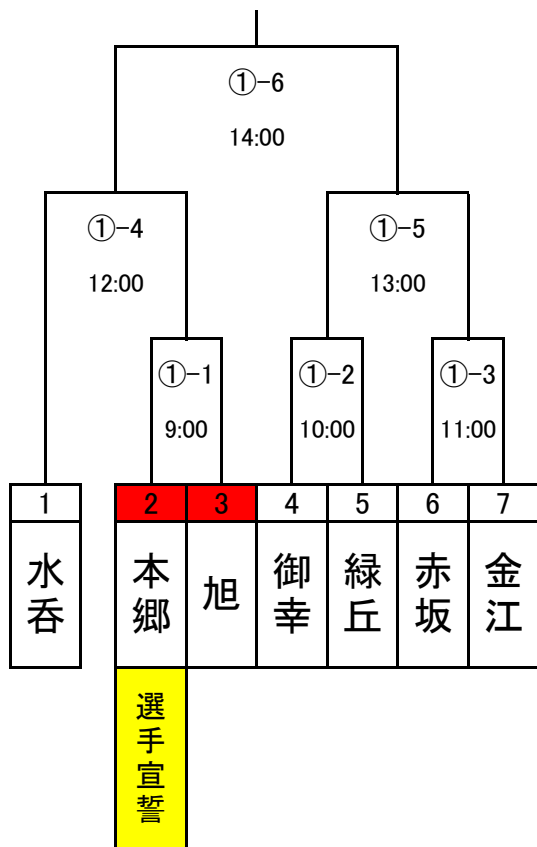

第1週「5月10日(日)」

一般男子の部 Aグループ

※赤色の箇所は開会式に参加するチーム

Aブロック

Bブロック

1試合目	9:00~
2試合目	10:00~
3試合目	11:00~
4試合目	12:00~
5試合目	13:00~
6試合目	14:00~
7試合目	15:00~

壮年男子の部 「第1週・5月10日」Aグループ

※赤色の箇所は開会式に参加するチーム

Aブロック

Bブロック

第2週「6月7日(日)」

一般男子の部「第2週・6月7日」Bグループ

Cブロック

Dブロック

1試合目	9:00~
2試合目	10:00~
3試合目	11:00~
4試合目	12:00~
5試合目	13:00~
6試合目	14:00~
7試合目	15:00~

壮年男子の部 「第2週・6月7日」Bグループ

Cブロック

第3週「6月14日(日)」

実年男子の部「第3週・6月14日」

1試合目	9:00~
2試合目	10:00~
3試合目	11:00~
4試合目	12:00~
5試合目	13:00~
6試合目	14:00~
7試合目	15:00~

「第3週・6月14日」

一般女子の部

シニア男子の部

第4週「6月21日(日)」

一般男子の部

壮年男子の部

1試合目	9:00~
2試合目	10:00~
3試合目	11:00~
4試合目	12:00~
5試合目	13:00~
6試合目	14:00~
7試合目	15:00~

「第4週・6月21日(日)」

実年男子の部