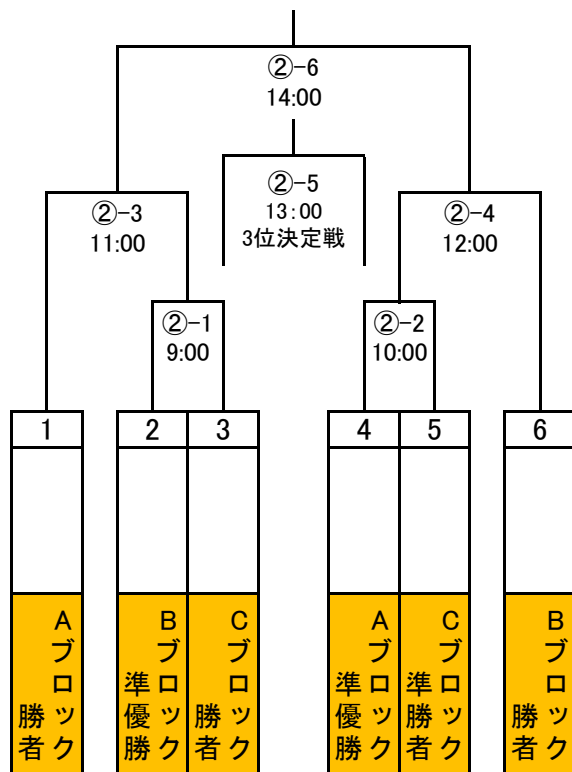

第1週「5月10日(日)」

一般男子の部 Aグループ

※赤色の箇所は開会式に参加するチーム

Aブロック

Bブロック

1試合目	9:00~
2試合目	10:00~
3試合目	11:00~
4試合目	12:00~
5試合目	13:00~
6試合目	14:00~
7試合目	15:00~

壮年男子の部 「第1週・5月10日」Aグループ

※赤色の箇所は開会式に参加するチーム

Cブロック

第3週「6月14日(日)」

実年男子の部「第3週・6月14日」

1試合目	9:00~
2試合目	10:00~
3試合目	11:00~
4試合目	12:00~
5試合目	13:00~
6試合目	14:00~
7試合目	15:00~

「第3週・6月14日」

一般女子の部

シニア男子の部

第4週「6月21日(日)」

一般男子の部

壮年男子の部

1試合目	9:00~
2試合目	10:00~
3試合目	11:00~
4試合目	12:00~
5試合目	13:00~
6試合目	14:00~
7試合目	15:00~

「第4週・6月21日(日)」

実年男子の部