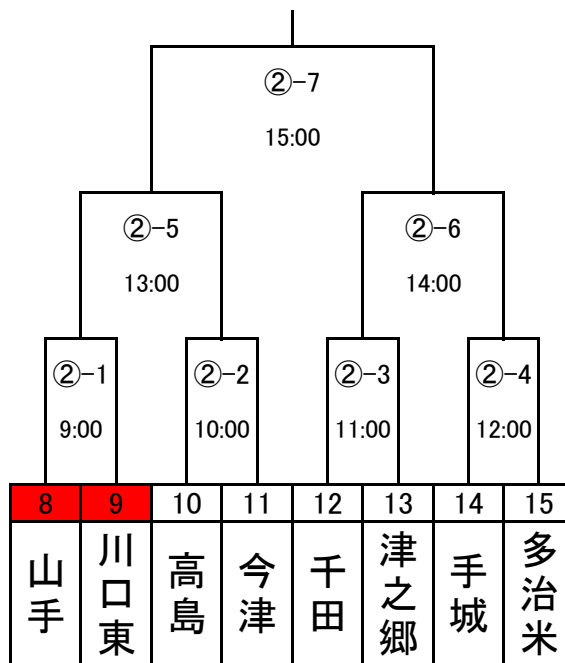

第1週「5月10日(日)」

一般男子の部 Aグループ

※赤色の箇所は開会式に参加するチーム

Aブロック

Bブロック

1試合目	9:00~
2試合目	10:00~
3試合目	11:00~
4試合目	12:00~
5試合目	13:00~
6試合目	14:00~
7試合目	15:00~

壮年男子の部 「第1週・5月10日」Aグループ

※赤色の箇所は開会式に参加するチーム

Aブロック

Bブロック

第2週「6月7日(日)」

一般男子の部「第2週・6月7日」Bグループ

Cブロック

Dブロック

1試合目	9:00~
2試合目	10:00~
3試合目	11:00~
4試合目	12:00~
5試合目	13:00~
6試合目	14:00~
7試合目	15:00~

壮年男子の部 「第2週・6月7日」Bグループ

Cブロック

第3週「6月14日(日)」

実年男子の部「第3週・6月14日」

1試合目	9:00~
2試合目	10:00~
3試合目	11:00~
4試合目	12:00~
5試合目	13:00~
6試合目	14:00~
7試合目	15:00~

「第3週・6月14日」

一般女子の部

シニア男子の部

第4週「6月21日(日)」

一般男子の部

壮年男子の部

1試合目	9:00~
2試合目	10:00~
3試合目	11:00~
4試合目	12:00~
5試合目	13:00~
6試合目	14:00~
7試合目	15:00~

「第4週・6月21日(日)」

実年男子の部