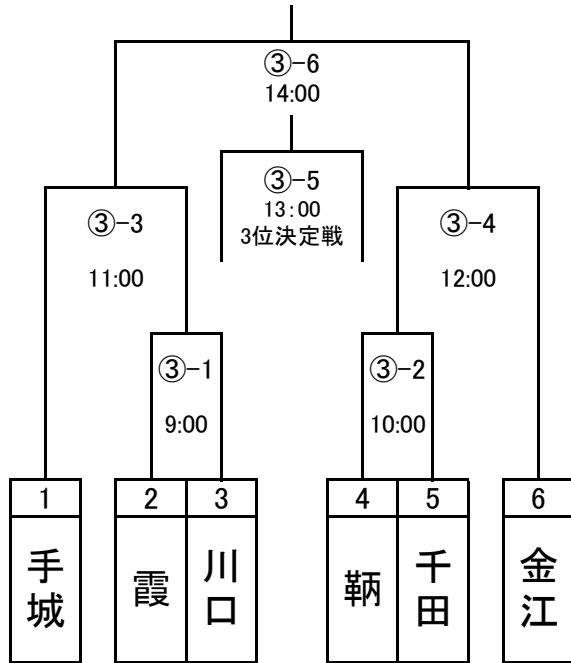

Cブロック

第3週「6月14日(日)」

実年男子の部「第3週・6月14日」

1試合目	9:00~
2試合目	10:00~
3試合目	11:00~
4試合目	12:00~
5試合目	13:00~
6試合目	14:00~
7試合目	15:00~

「第3週・6月14日」

一般女子の部

シニア男子の部

第4週「6月21日(日)」

一般男子の部

壮年男子の部

1試合目	9:00~
2試合目	10:00~
3試合目	11:00~
4試合目	12:00~
5試合目	13:00~
6試合目	14:00~
7試合目	15:00~

「第4週・6月21日(日)」

実年男子の部