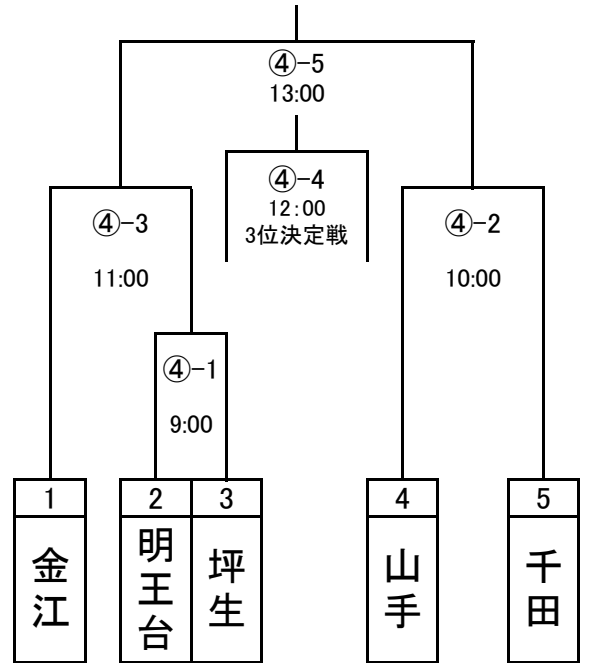

Cブロック

第3週「6月14日(日)」

実年男子の部「第3週・6月14日」

1試合目	9:00~
2試合目	10:00~
3試合目	11:00~
4試合目	12:00~
5試合目	13:00~
6試合目	14:00~
7試合目	15:00~

「第3週・6月14日」

一般女子の部

シニア男子の部

第4週「6月21日(日)」