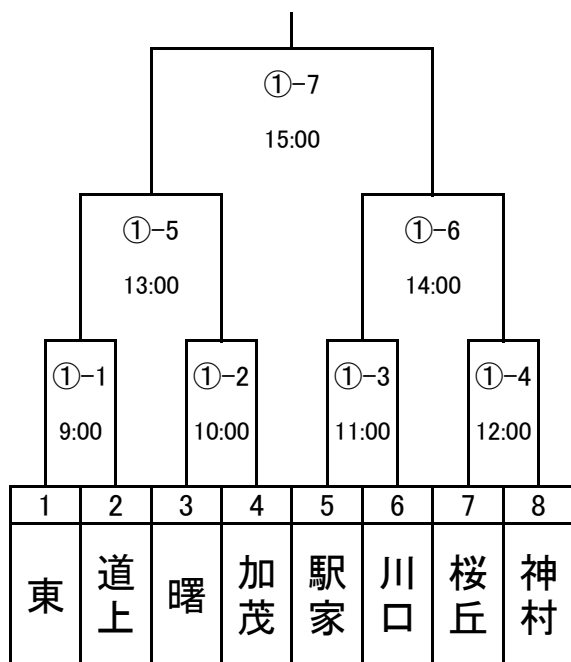

第1週「5月10日(日)」

一般男子の部 Aグループ

※赤色の箇所は開会式に参加するチーム

Aブロック

Bブロック

1試合目	9:00~
2試合目	10:00~
3試合目	11:00~
4試合目	12:00~
5試合目	13:00~
6試合目	14:00~
7試合目	15:00~

壮年男子の部 「第1週・5月10日」Aグループ

※赤色の箇所は開会式に参加するチーム

Aブロック

Bブロック

第2週「6月7日(日)」

一般男子の部「第2週・6月7日」Bグループ

Cブロック

Dブロック

1試合目	9:00~
2試合目	10:00~
3試合目	11:00~
4試合目	12:00~
5試合目	13:00~
6試合目	14:00~
7試合目	15:00~

壮年男子の部 「第2週・6月7日」Bグループ

Cブロック

第3週「6月14日(日)」

実年男子の部「第3週・6月14日」

1試合目	9:00~
2試合目	10:00~
3試合目	11:00~
4試合目	12:00~
5試合目	13:00~
6試合目	14:00~
7試合目	15:00~

「第3週・6月14日」

一般女子の部

シニア男子の部

第4週「6月21日(日)」