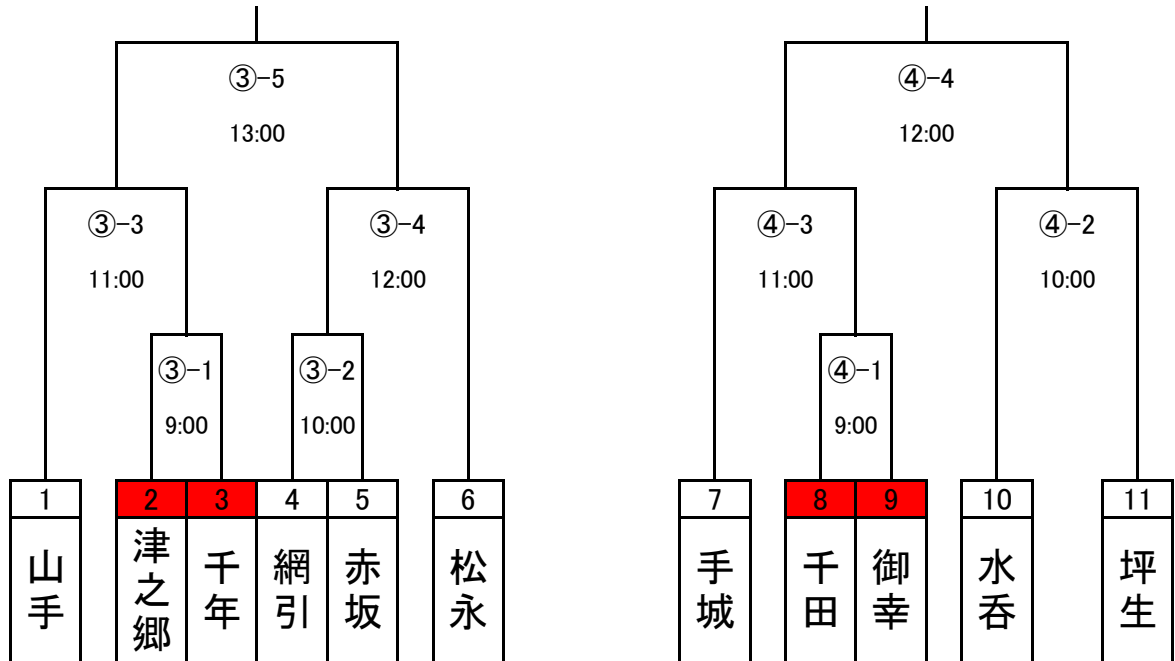

第1週「5月10日(日)」

一般男子の部 Aグループ

※赤色の箇所は開会式に参加するチーム

Aブロック

Bブロック

1試合目	9:00~
2試合目	10:00~
3試合目	11:00~
4試合目	12:00~
5試合目	13:00~
6試合目	14:00~
7試合目	15:00~

壮年男子の部 「第1週・5月10日」Aグループ

※赤色の箇所は開会式に参加するチーム

Aブロック

Bブロック

第2週「6月7日(日)」

一般男子の部「第2週・6月7日」Bグループ

Cブロック

Dブロック

1試合目	9:00~
2試合目	10:00~
3試合目	11:00~
4試合目	12:00~
5試合目	13:00~
6試合目	14:00~
7試合目	15:00~

壮年男子の部 「第2週・6月7日」Bグループ

Cブロック

第3週「6月14日(日)」

実年男子の部「第3週・6月14日」

1試合目	9:00~
2試合目	10:00~
3試合目	11:00~
4試合目	12:00~
5試合目	13:00~
6試合目	14:00~
7試合目	15:00~

「第3週・6月14日」

一般女子の部

シニア男子の部

第4週「6月21日(日)」

一般男子の部

壮年男子の部

1試合目	9:00~
2試合目	10:00~
3試合目	11:00~
4試合目	12:00~
5試合目	13:00~
6試合目	14:00~
7試合目	15:00~

「第4週・6月21日(日)」

実年男子の部