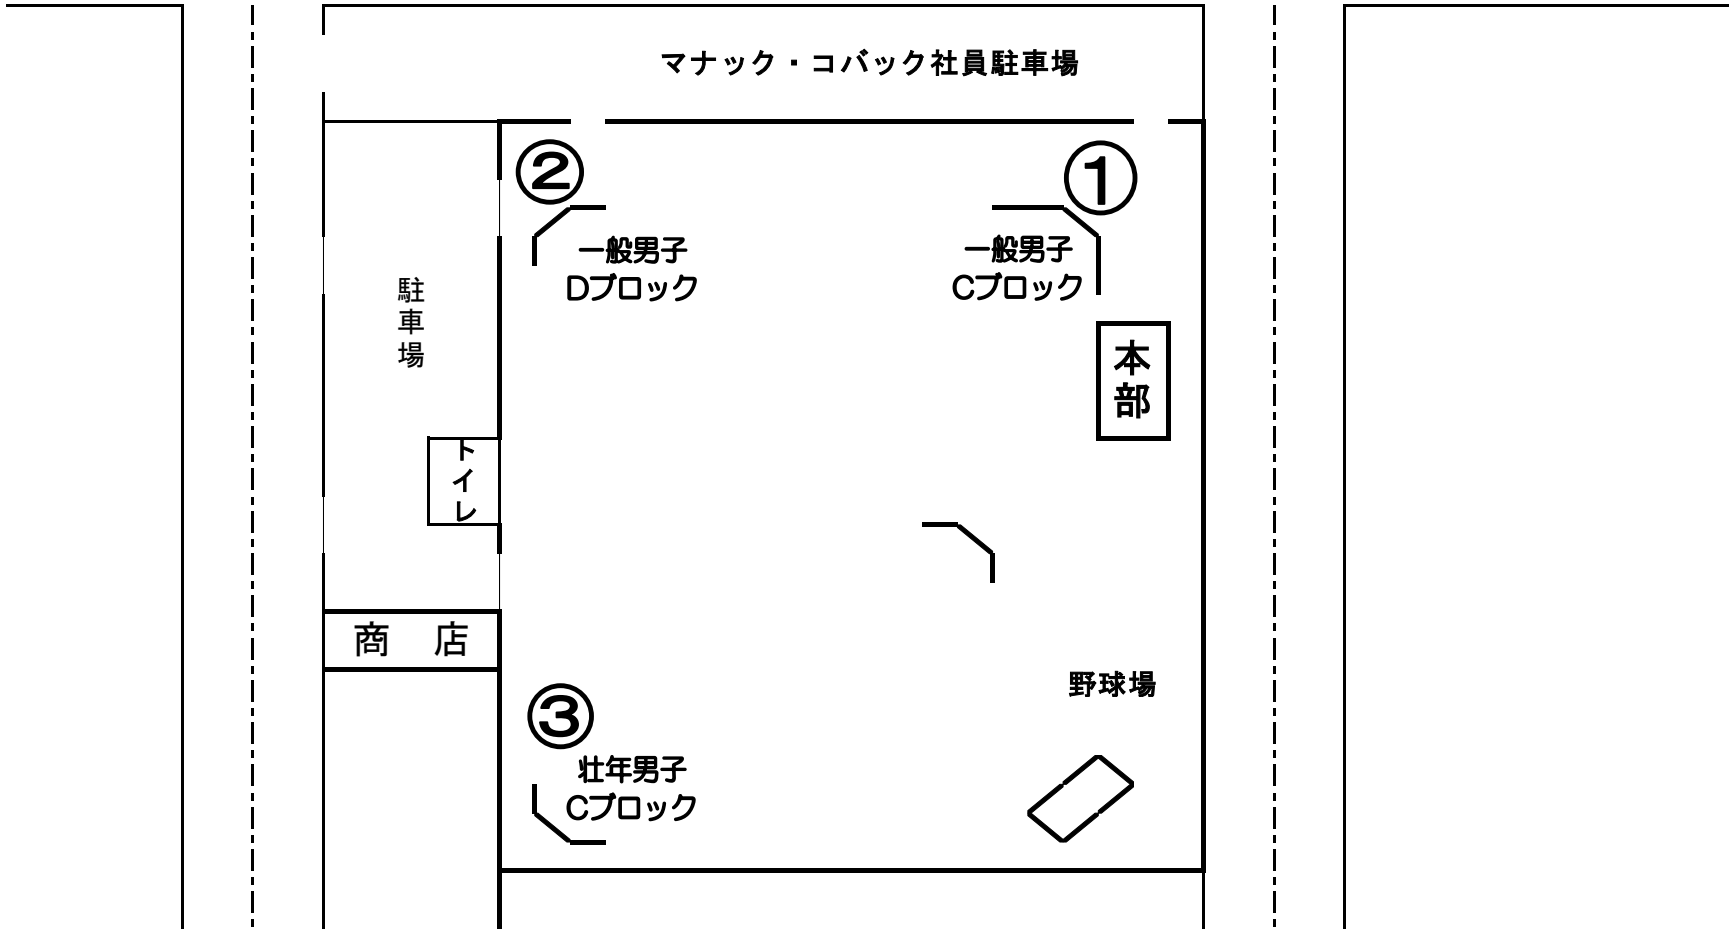

コート配置図 (第1週) 5月10日(日)

至駅前大通→

コート配置図 (第2週) 6月7日(日)

至駅前大通→

コート配置図 (第3週) 6月14日(日)

至駅前大通→

コート配置図 (第4週) 6月21日(日)

至駅前大通→