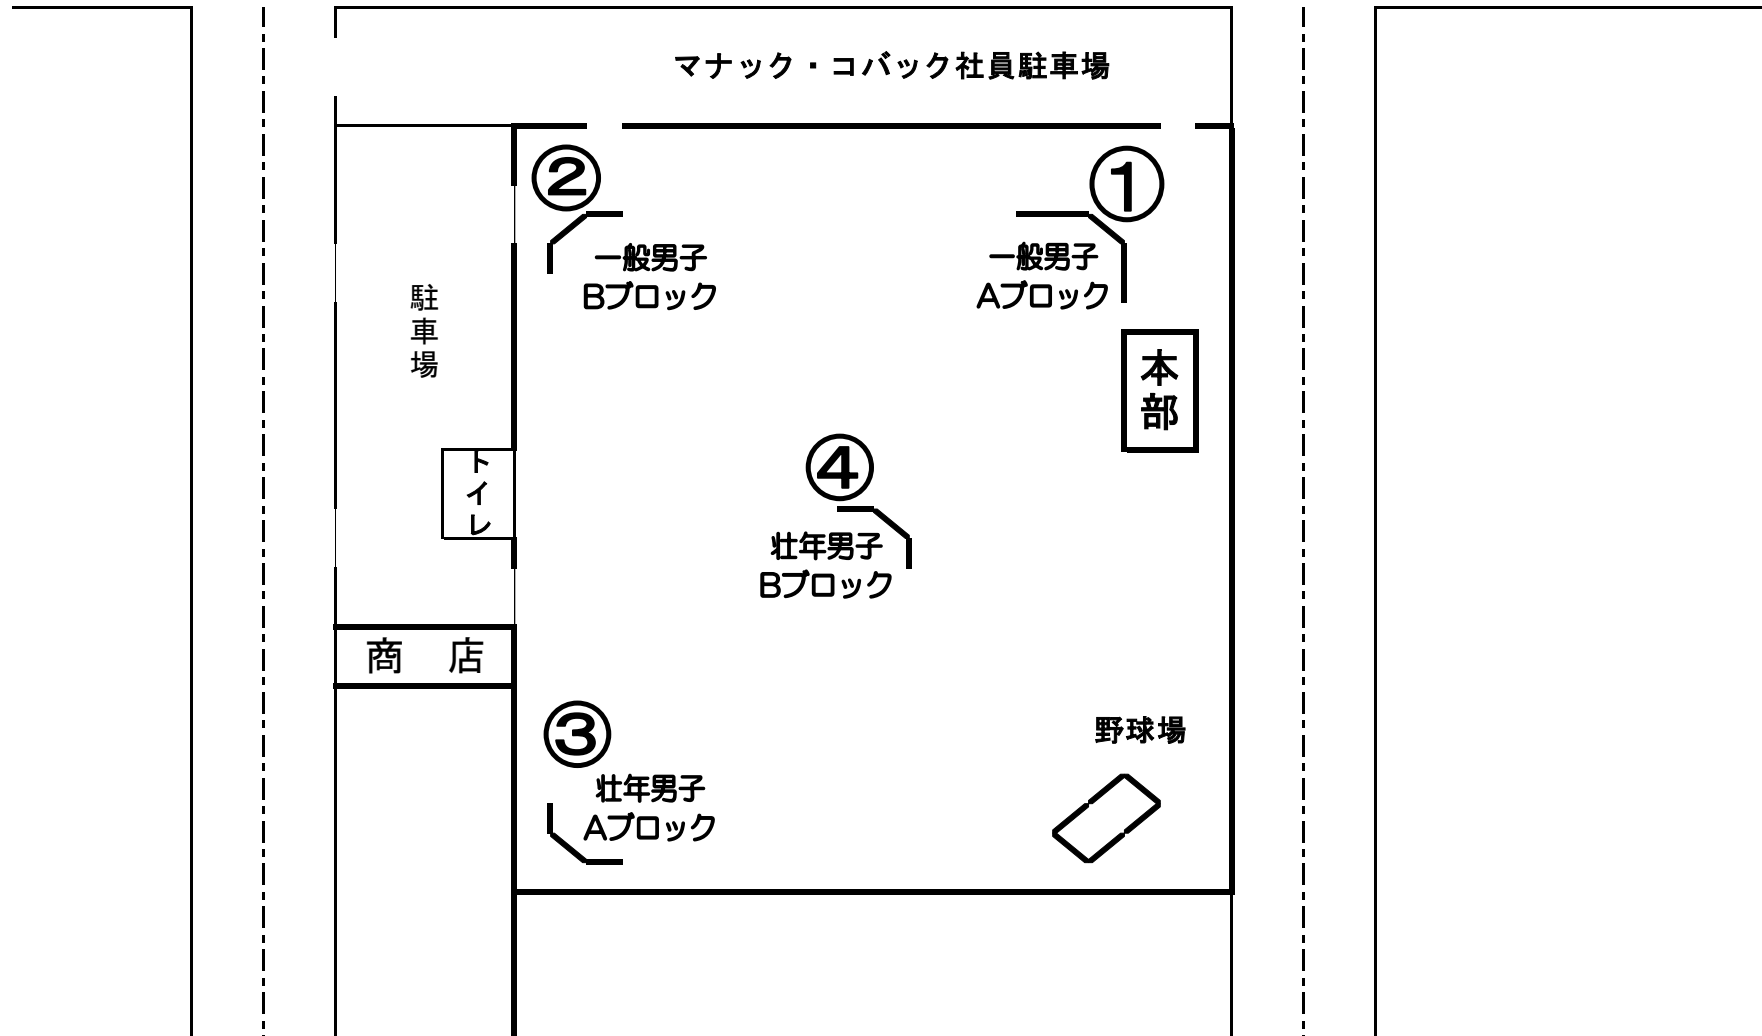

コート配置図 (第1週) 5月10日(日)

至駅前大通→

コート配置図 (第2週) 6月7日(日)

至駅前大通→

コート配置図 (第3週) 6月14日(日)

至駅前大通→

コート配置図 (第4週) 6月21日(日)

至駅前大通→