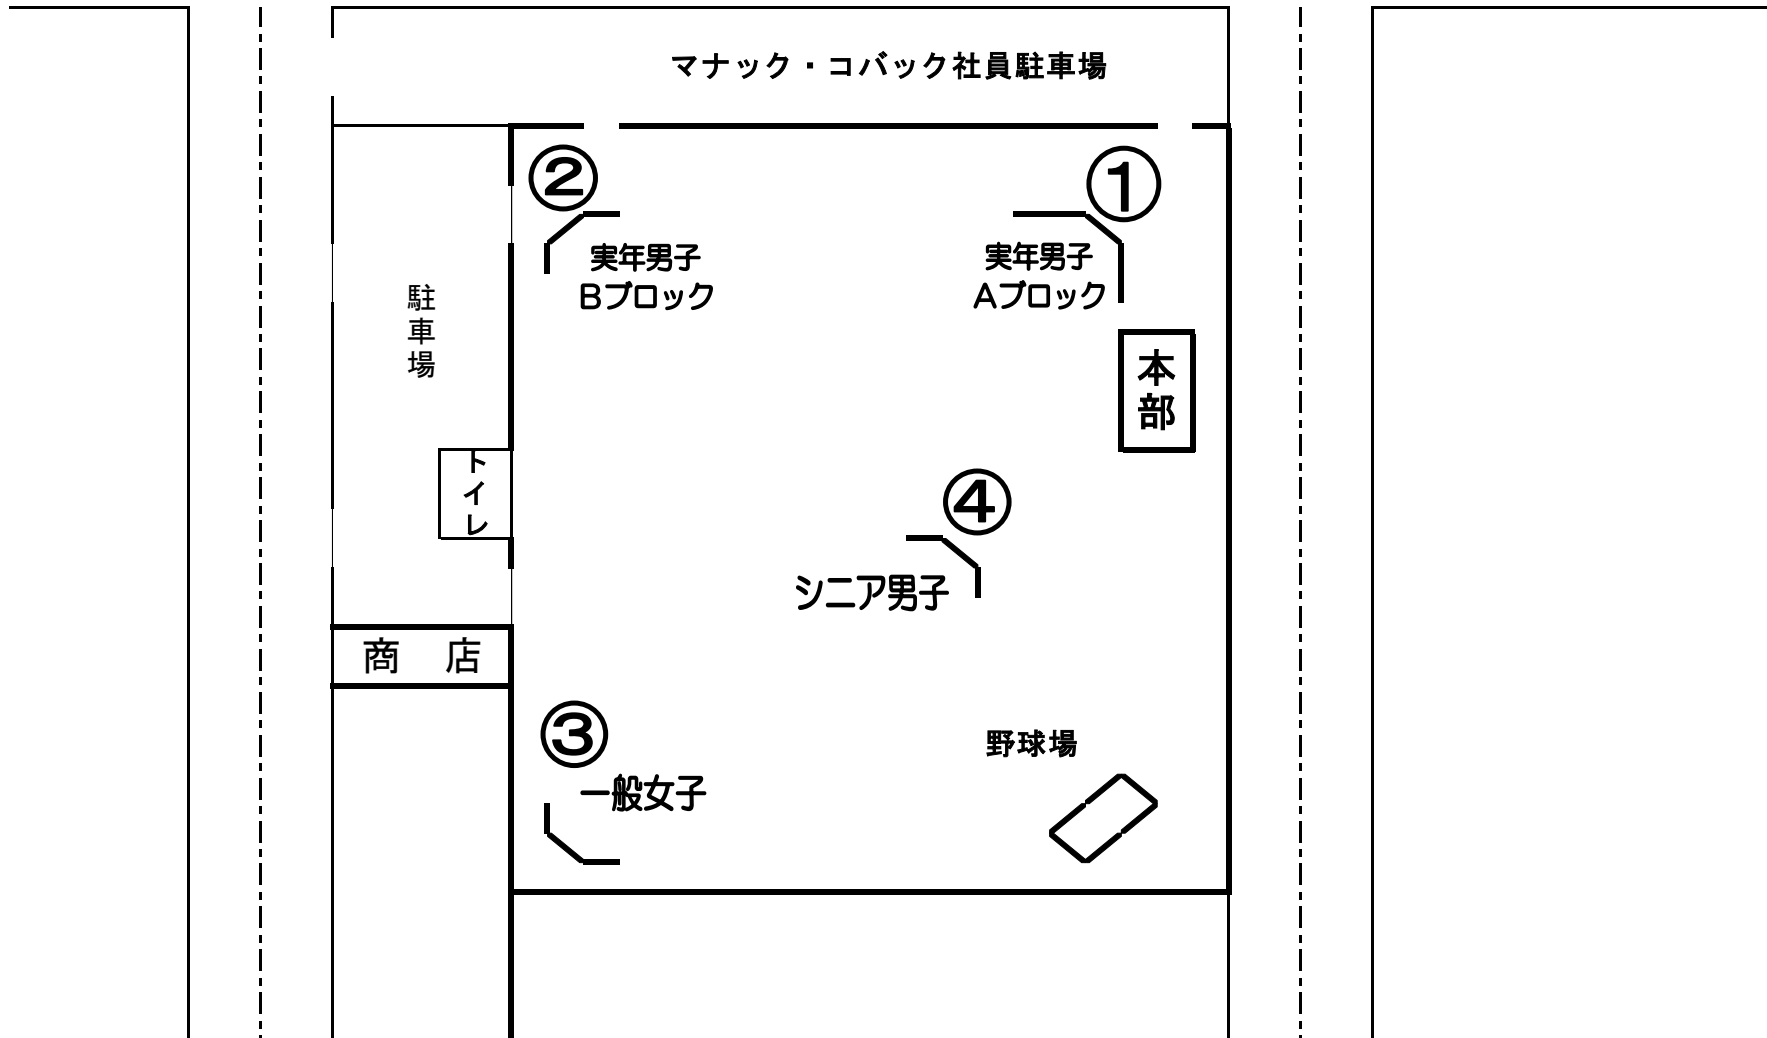

コート配置図 (第1週) 5月10日(日)

至駅前大通→

コート配置図 (第2週) 6月7日(日)

至駅前大通→

コート配置図 (第3週) 6月14日(日)

至駅前大通→

コート配置図 (第4週) 6月21日(日)

至駅前大通→