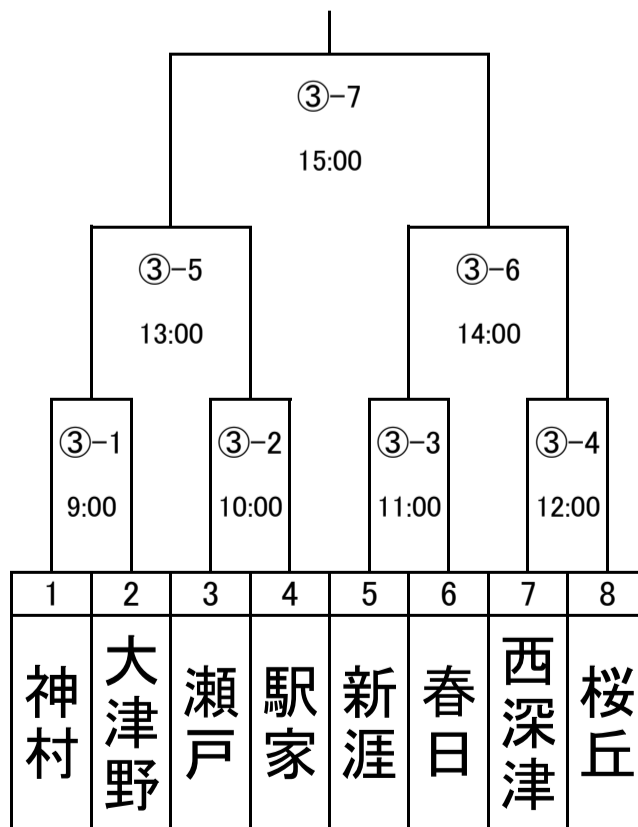

1試合目	9:00~
2試合目	10:00
3試合目	11:00
4試合目	12:00
5試合目	13:00
6試合目	14:00
7試合目	15:00