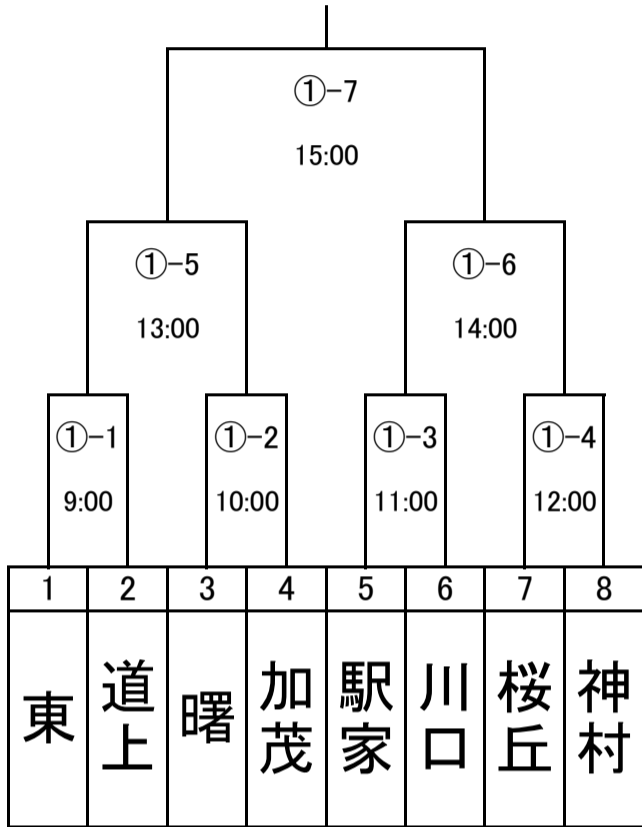

第2週「6月7日(日)」

一般男子の部「第2週・6月7日」Bグループ

Cブロック

1試合目	9:00~
2試合目	10:00
3試合目	11:00
4試合目	12:00
5試合目	13:00
6試合目	14:00
7試合目	15:00