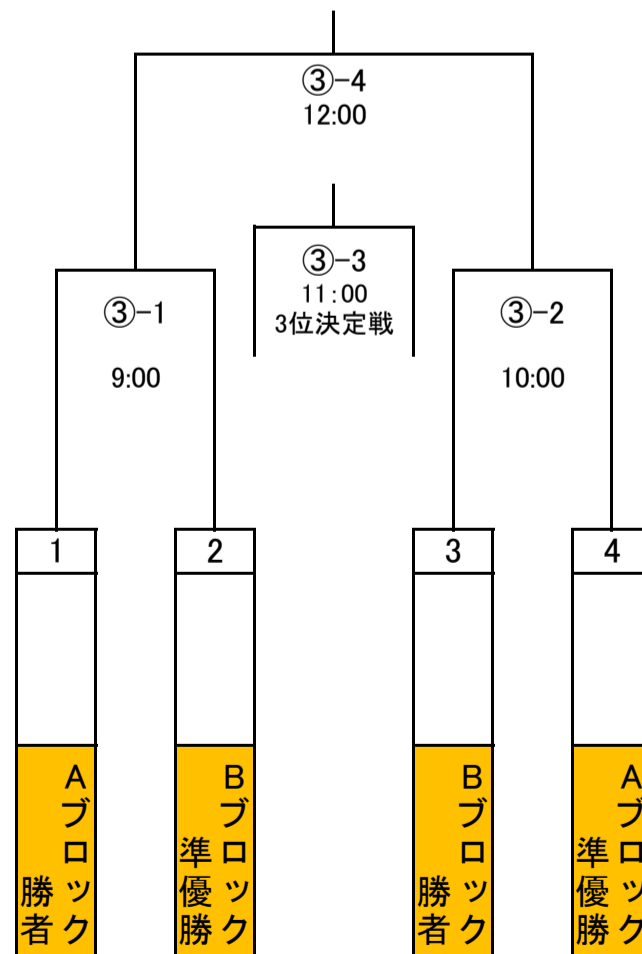

実年男子の部

1試合目	9:00~
2試合目	10:00~
3試合目	11:00~
4試合目	12:00~