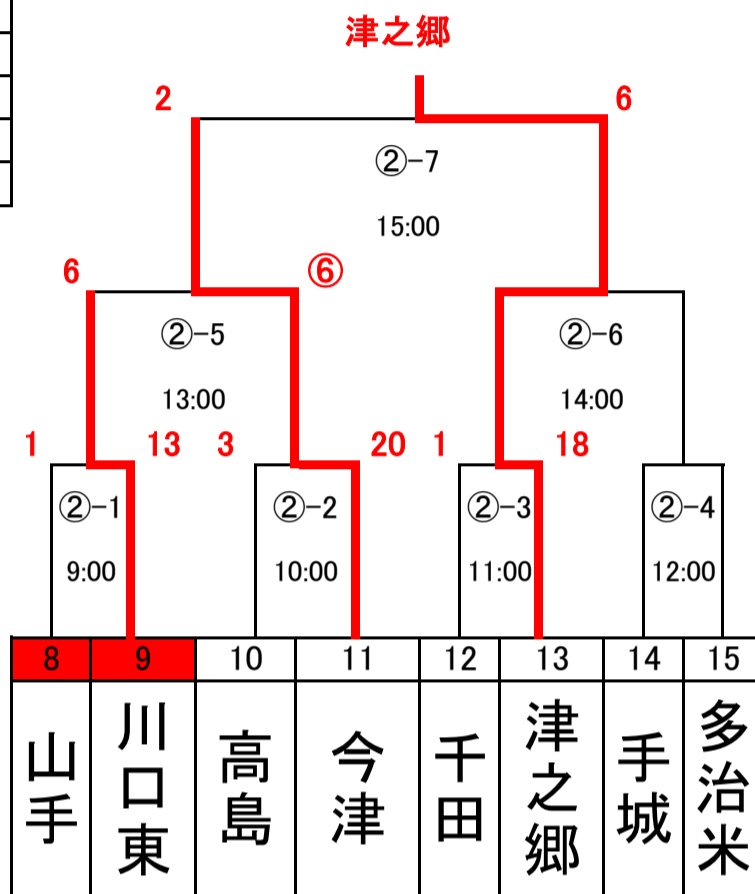

※赤色の箇所は開会式に参加するチーム

Aブロック

1試合目	9:00~
2試合目	10:00
3試合目	11:00
4試合目	12:00
5試合目	13:00
6試合目	14:00
7試合目	15:00

Bブロック

※赤色の箇所は開会式に参加するチーム

Aブロック

優勝 赤坂
準優勝 山手

1試合目	9:00~
2試合目	10:00
3試合目	11:00
4試合目	12:00
5試合目	13:00

Bブロック

優勝 千田
準優勝 手城