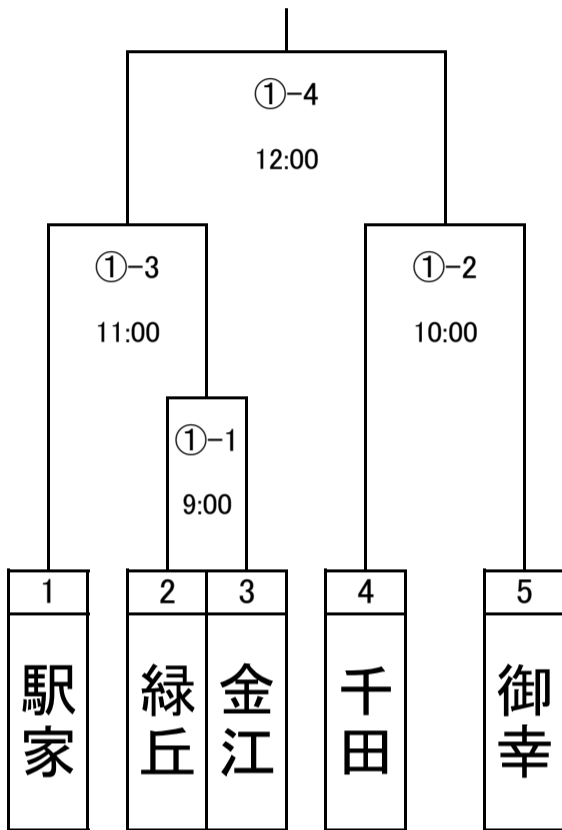

第3週「6月14日(日)」

実年男子の部「第3週・6月14日」

Aブロック