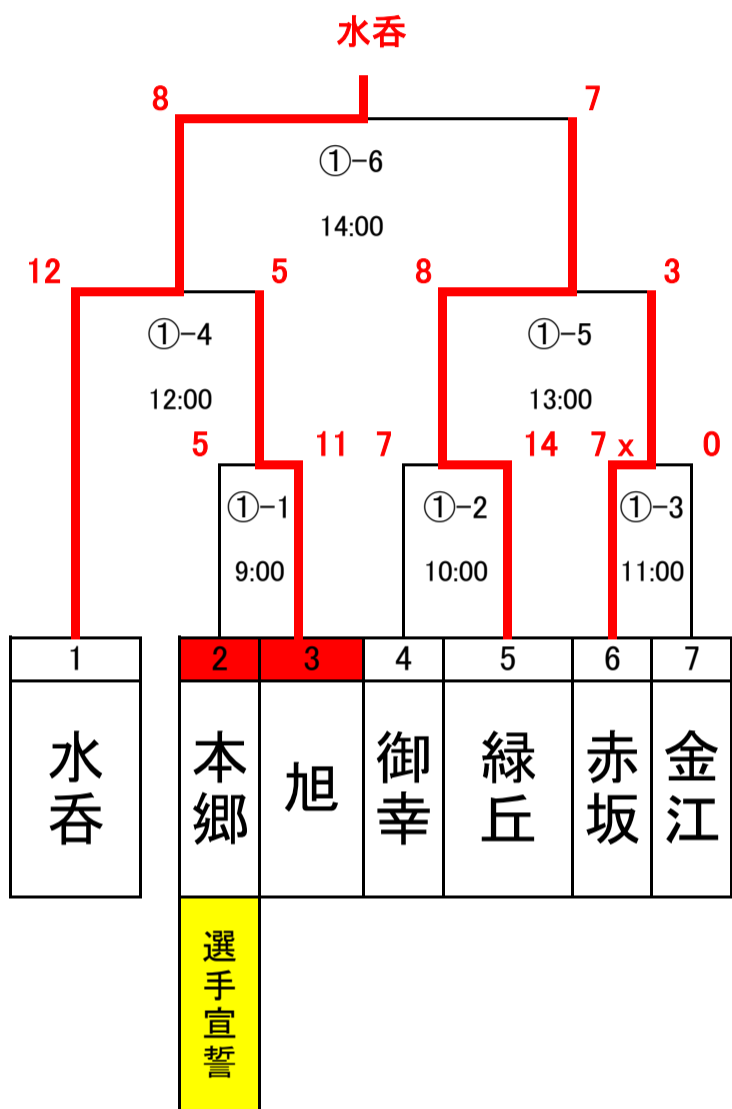

※赤色の箇所は開会式に参加するチーム

### Aブロック

1試合目	9:00~
2試合目	10:00
3試合目	11:00
4試合目	12:00
5試合目	13:00
6試合目	14:00
7試合目	15:00