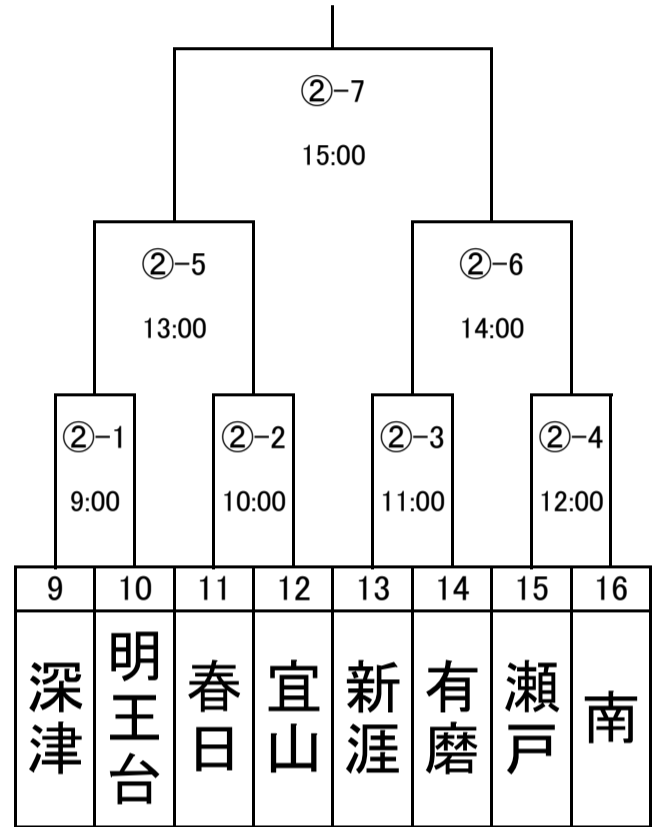

Dブロック

壮年男子の部 Bグループ

Cブロック