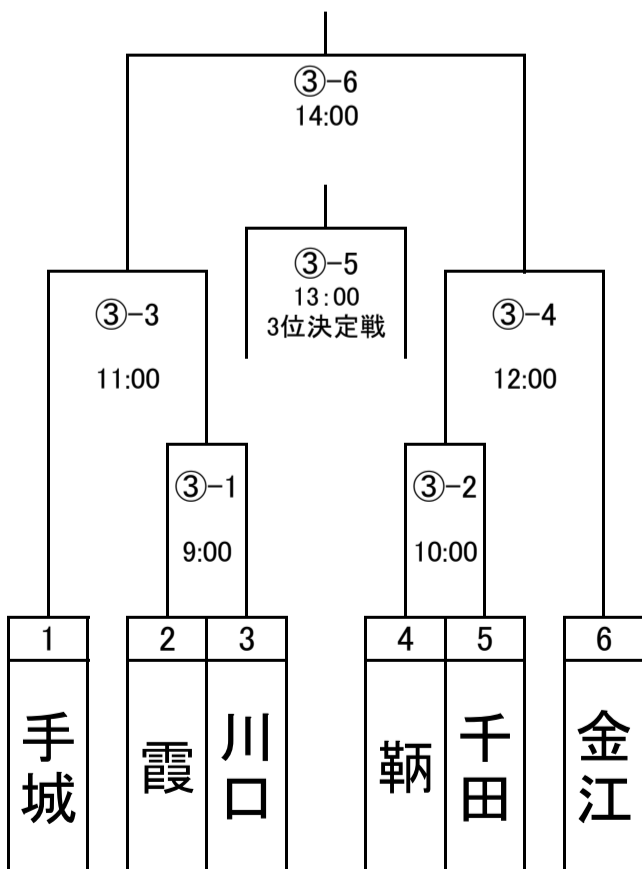

第3週「6月14日(日)」

実年男子の部「第3週・6月14日」

Aブロック

1試合目	9:00~
2試合目	10:00
3試合目	11:00
4試合目	12:00
5試合目	13:00
6試合目	14:00
7試合目	15:00

Bブロック

一般女子の部

1試合目	9:00~
2試合目	10:00
3試合目	11:00
4試合目	12:00
5試合目	13:00
6試合目	14:00
7試合目	15:00

シニア男子の部