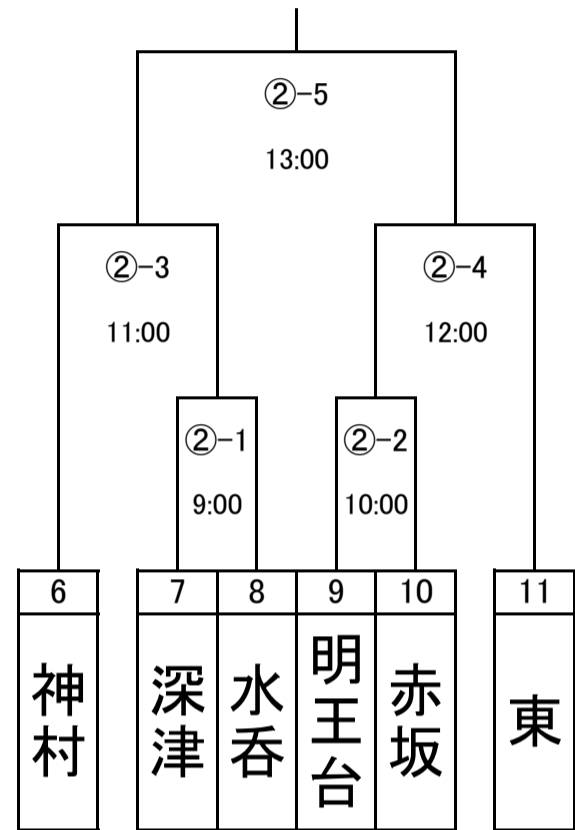

第3週「6月14日(日)」

実年男子の部「第3週・6月14日」

Aブロック

1試合目	9:00~
2試合目	10:00
3試合目	11:00
4試合目	12:00
5試合目	13:00
6試合目	14:00
7試合目	15:00

Bブロック

一般女子の部

1試合目	9:00~
2試合目	10:00
3試合目	11:00
4試合目	12:00
5試合目	13:00
6試合目	14:00
7試合目	15:00

シニア男子の部