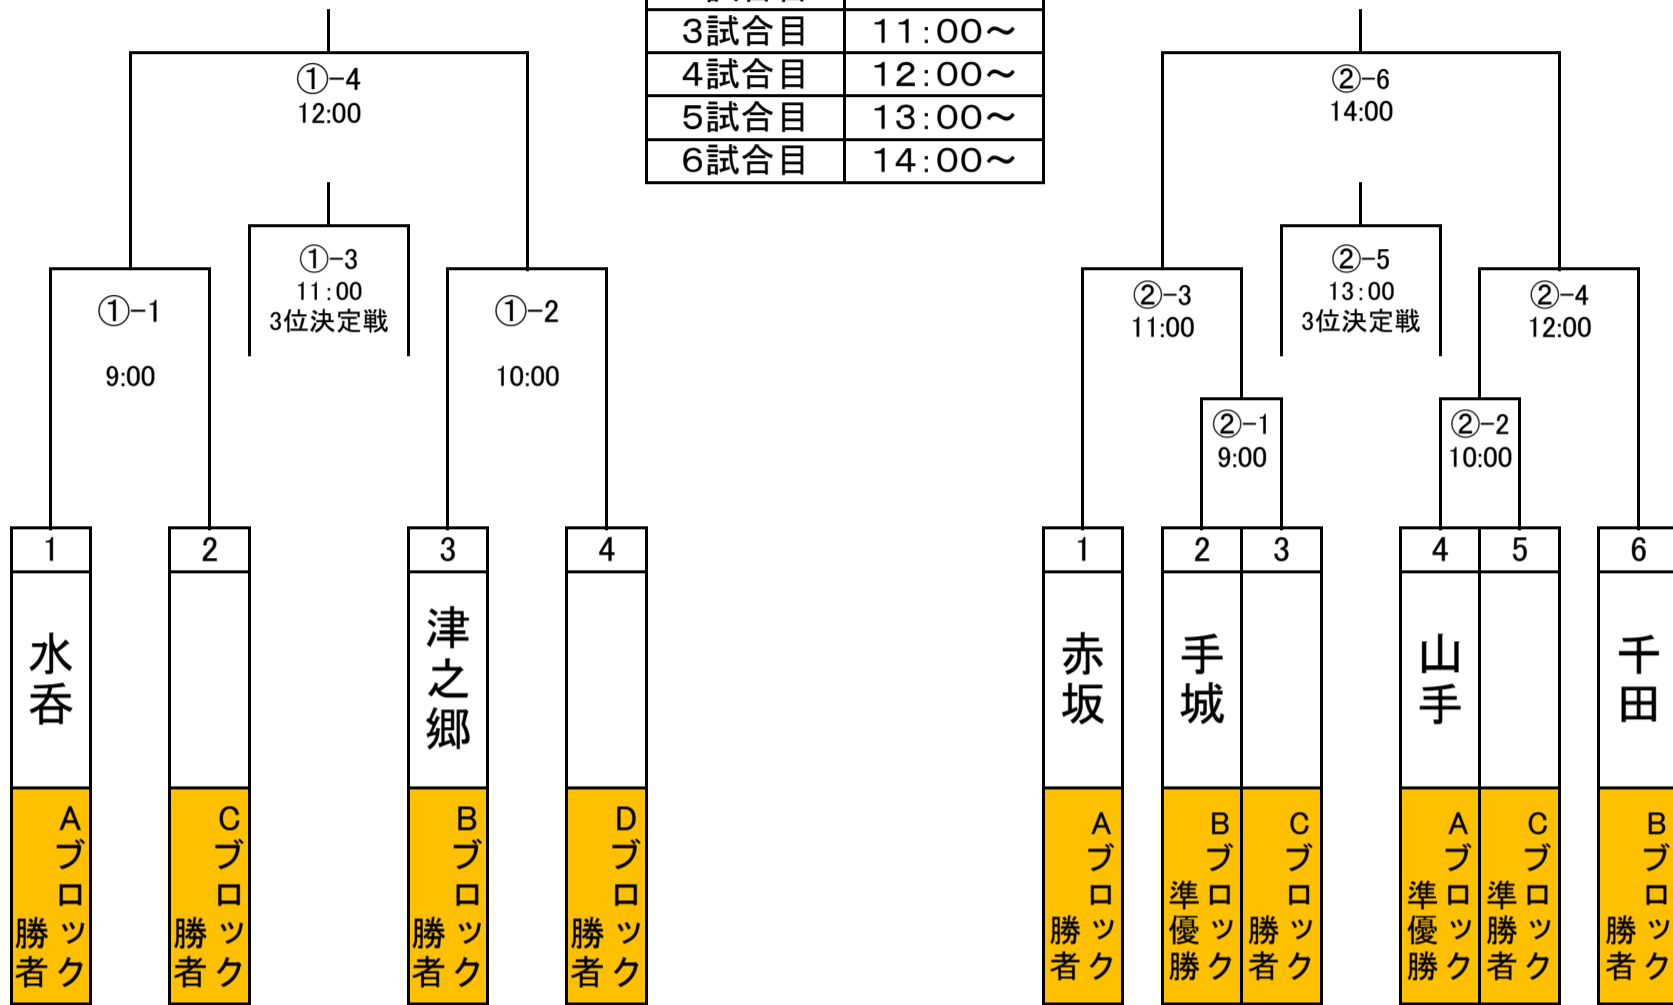

第4週「6月21日(日)」決勝

一般男子の部

壮年男子の部

1試合目	9:00~
2試合目	10:00~
3試合目	11:00~
4試合目	12:00~
5試合目	13:00~
6試合目	14:00~