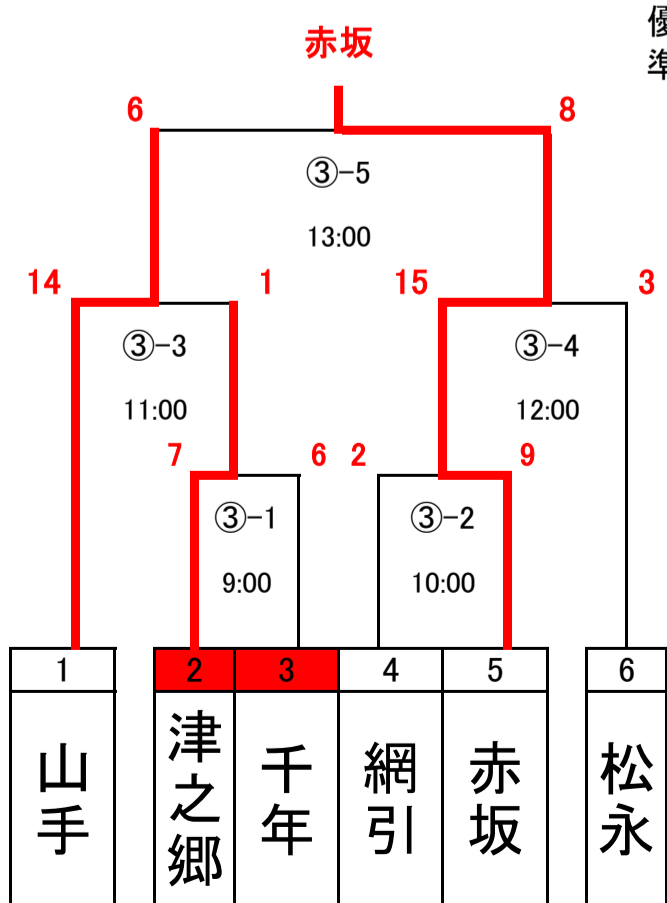

※赤色の箇所は開会式に参加するチーム

Aブロック

1試合目	9:00~
2試合目	10:00
3試合目	11:00
4試合目	12:00
5試合目	13:00
6試合目	14:00
7試合目	15:00

Bブロック

※赤色の箇所は開会式に参加するチーム

Aブロック

優勝 赤坂
準優勝 山手

1試合目	9:00~
2試合目	10:00
3試合目	11:00
4試合目	12:00
5試合目	13:00

Bブロック

優勝 千田
準優勝 手城