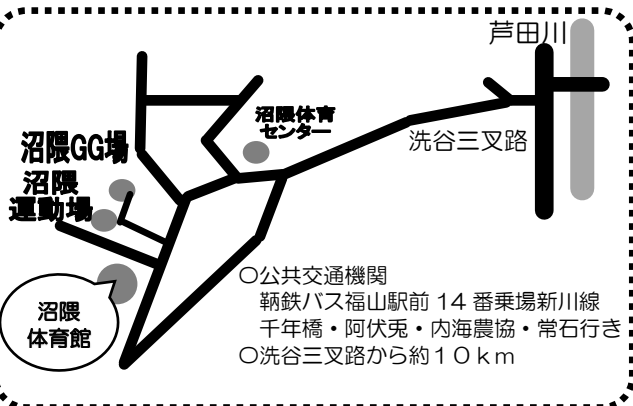

沼隈体育施設のご案内

沼隈運動場

種 目：野球・ソフトボール・サッカーなど
利用時間：午前6時～午後10時
電話番号：084-987-5880
(沼隈体育館)

沼隈グラウンド・ゴルフ場

種 目：グラウンド・ゴルフ(2コース)
利用時間：午前9時～午後5時
休 場 日：毎週火曜日
電話番号：084-988-0909

沼隈体育センター

種 目：テニス(4面) 砂入人工芝
多目的ルーム(卓球3台・空手など)
利用時間：午前9時～午後9時
休 館 日：毎週月曜日
電話番号：084-988-1515

沼隈体育館

種 目：バスケットボール2面・テニス2面
フットサル2面・バレーボール2面
バドミントン6面・卓球台24台
利用時間：午前9時～午後9時
休 館 日：毎週月曜日
電話番号：084-987-5880

沼隈体育館交通アクセス

～施設利用のご案内～

○開館時間 午前9時～午後9時
○休 館 日 毎週月曜日
※祝日の場合は翌日以降の平日

○利用料金

区 分		半 日	夜 間
専用使用	アリーナ	4,180円	5,430円
	多目的ルーム	1,150円	1,670円
	会議室	730円	1,030円
区分専用使用	アリーナ 1/2 使用	2,080円	2,710円
	アリーナ 1/3 使用	1,350円	1,880円
	会議室 1/2 使用	360円	510円
個人使用	アリーナ	中学生以下	50円(1回2時間)
		高校生以上	70円(1回2時間)
		一 般	100円(1回2時間)
	多目的ルーム	中学生以下	50円(1回2時間)
		高校生以下	70円(1回2時間)
		一 般	100円(1回2時間)

※午前の区分 午前9時～午後0時30分
午後の区分 午後1時～午後4時30分
夜間の区分 午後5時～午後9時

～6月の休館日～

1日(月)・8日(月)・15日(月)・
22日(月)・29(月)