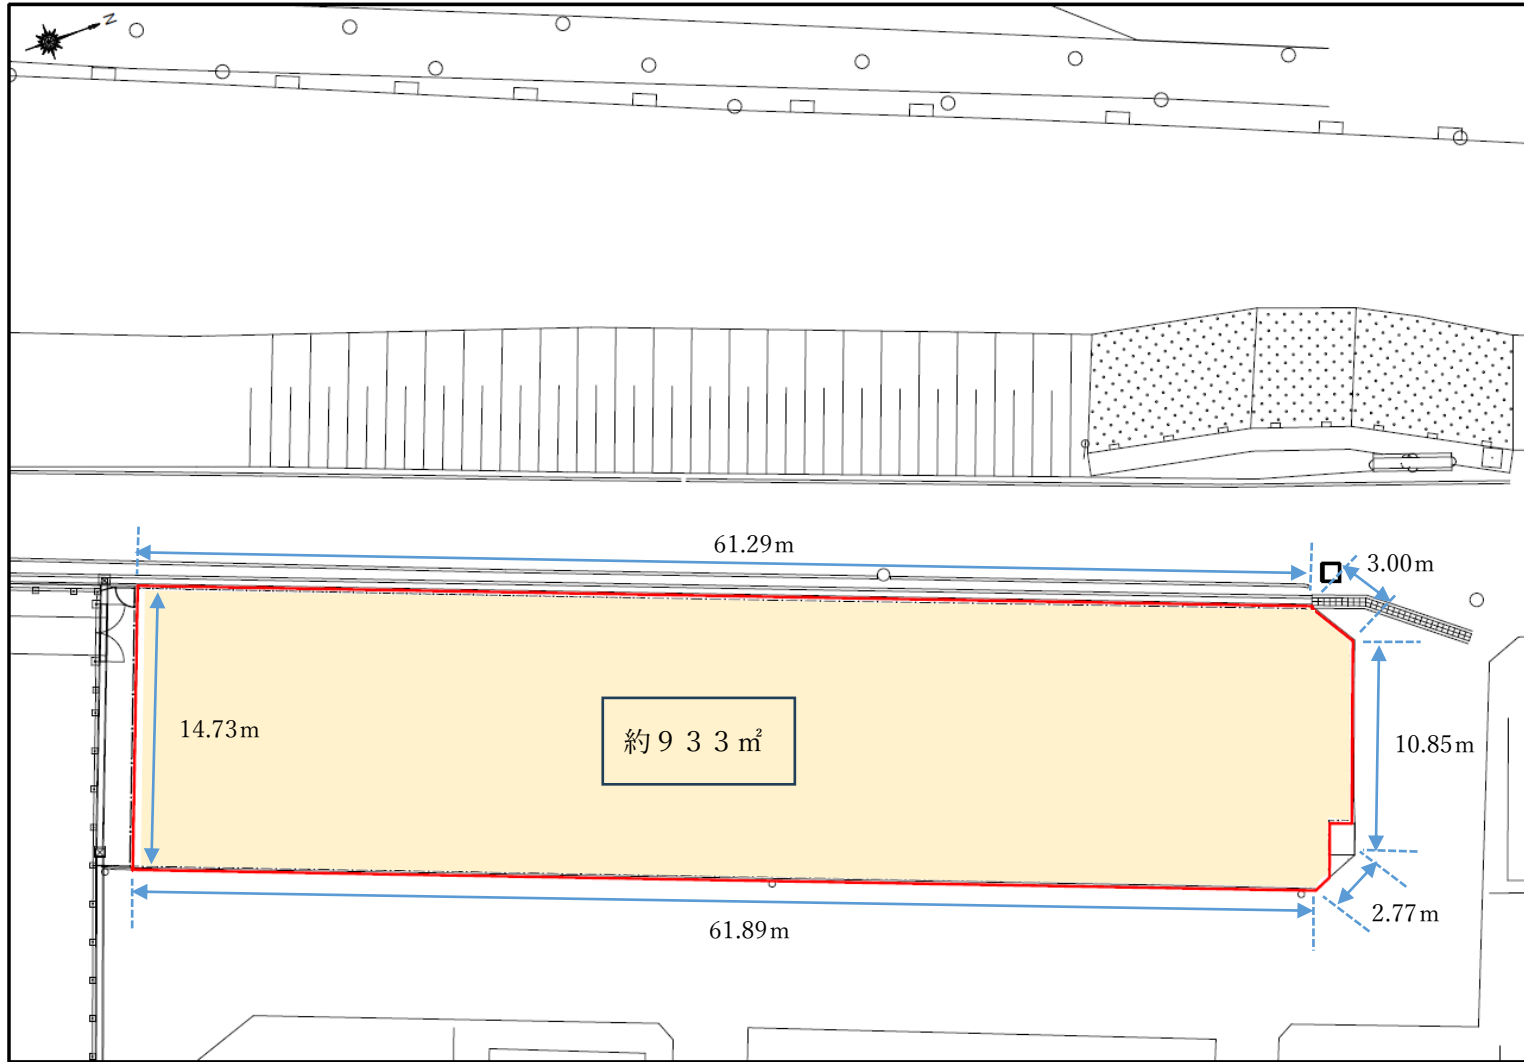

位置図：出原浄水場（北本庄五丁目 2001 番 3）の一部

写 真 ①

北側から撮影

写 真 ②

南側から撮影