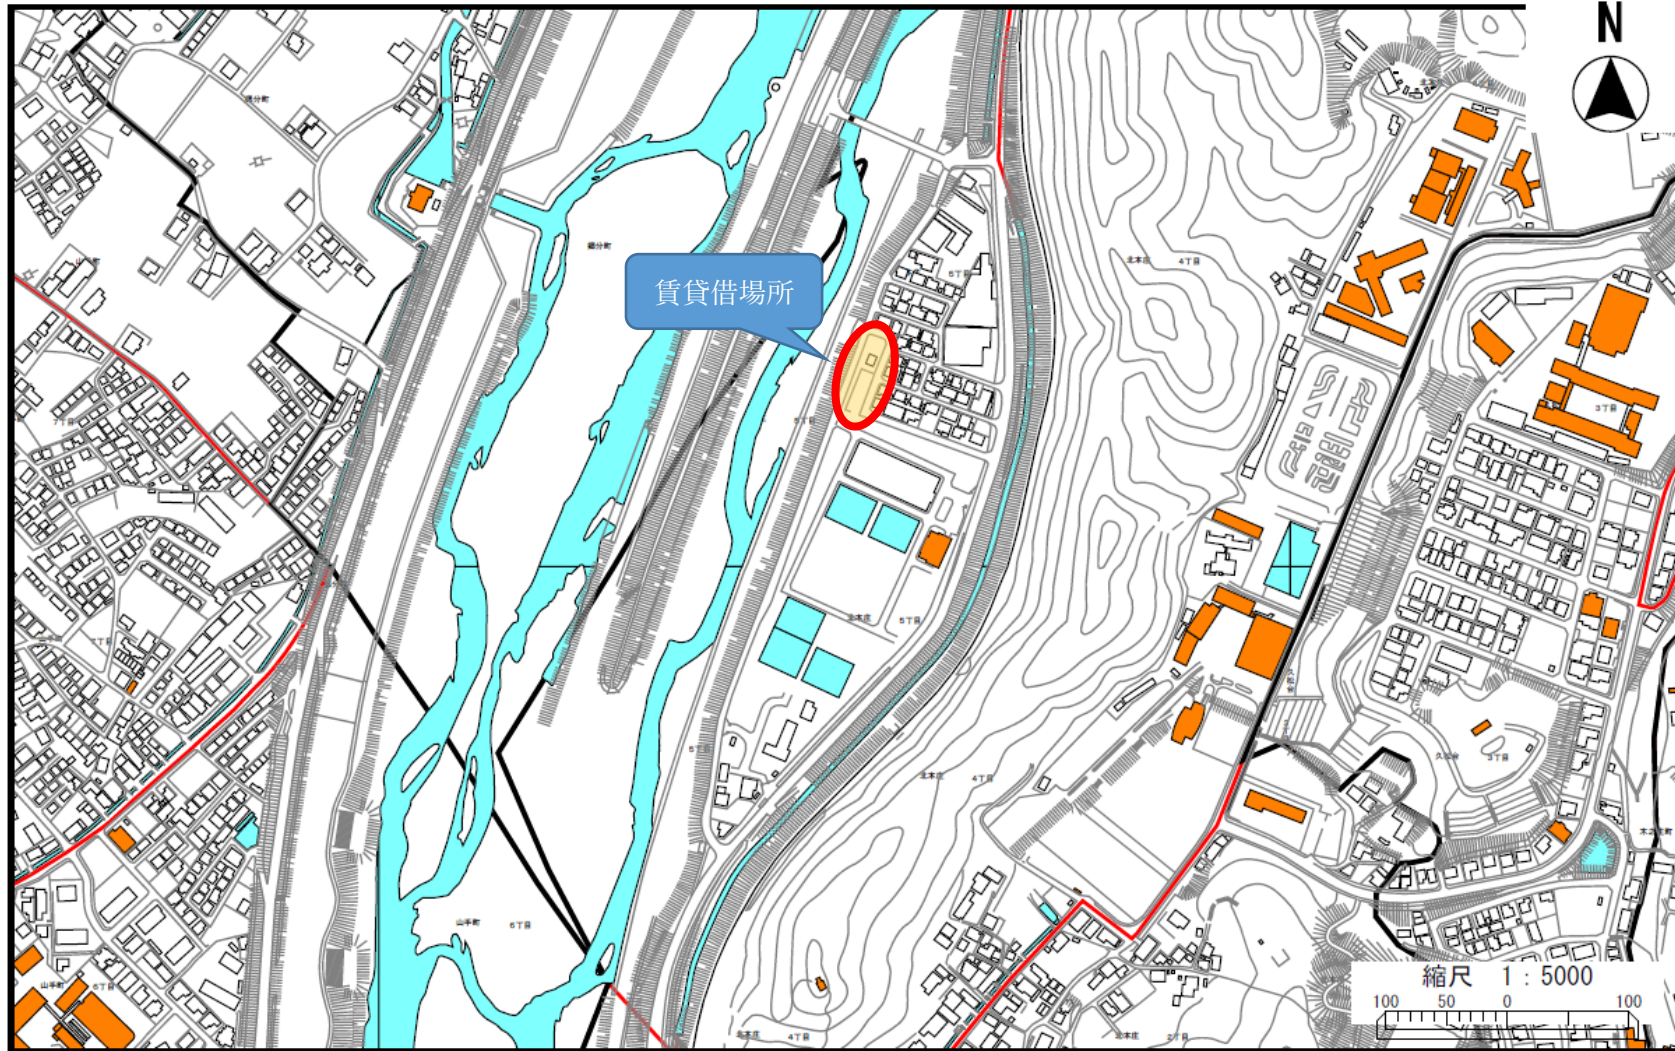

位置図：出原浄水場（北本庄五丁目 2001 番 3）の一部

写 真 ①

北側から撮影

写 真 ②

南側から撮影