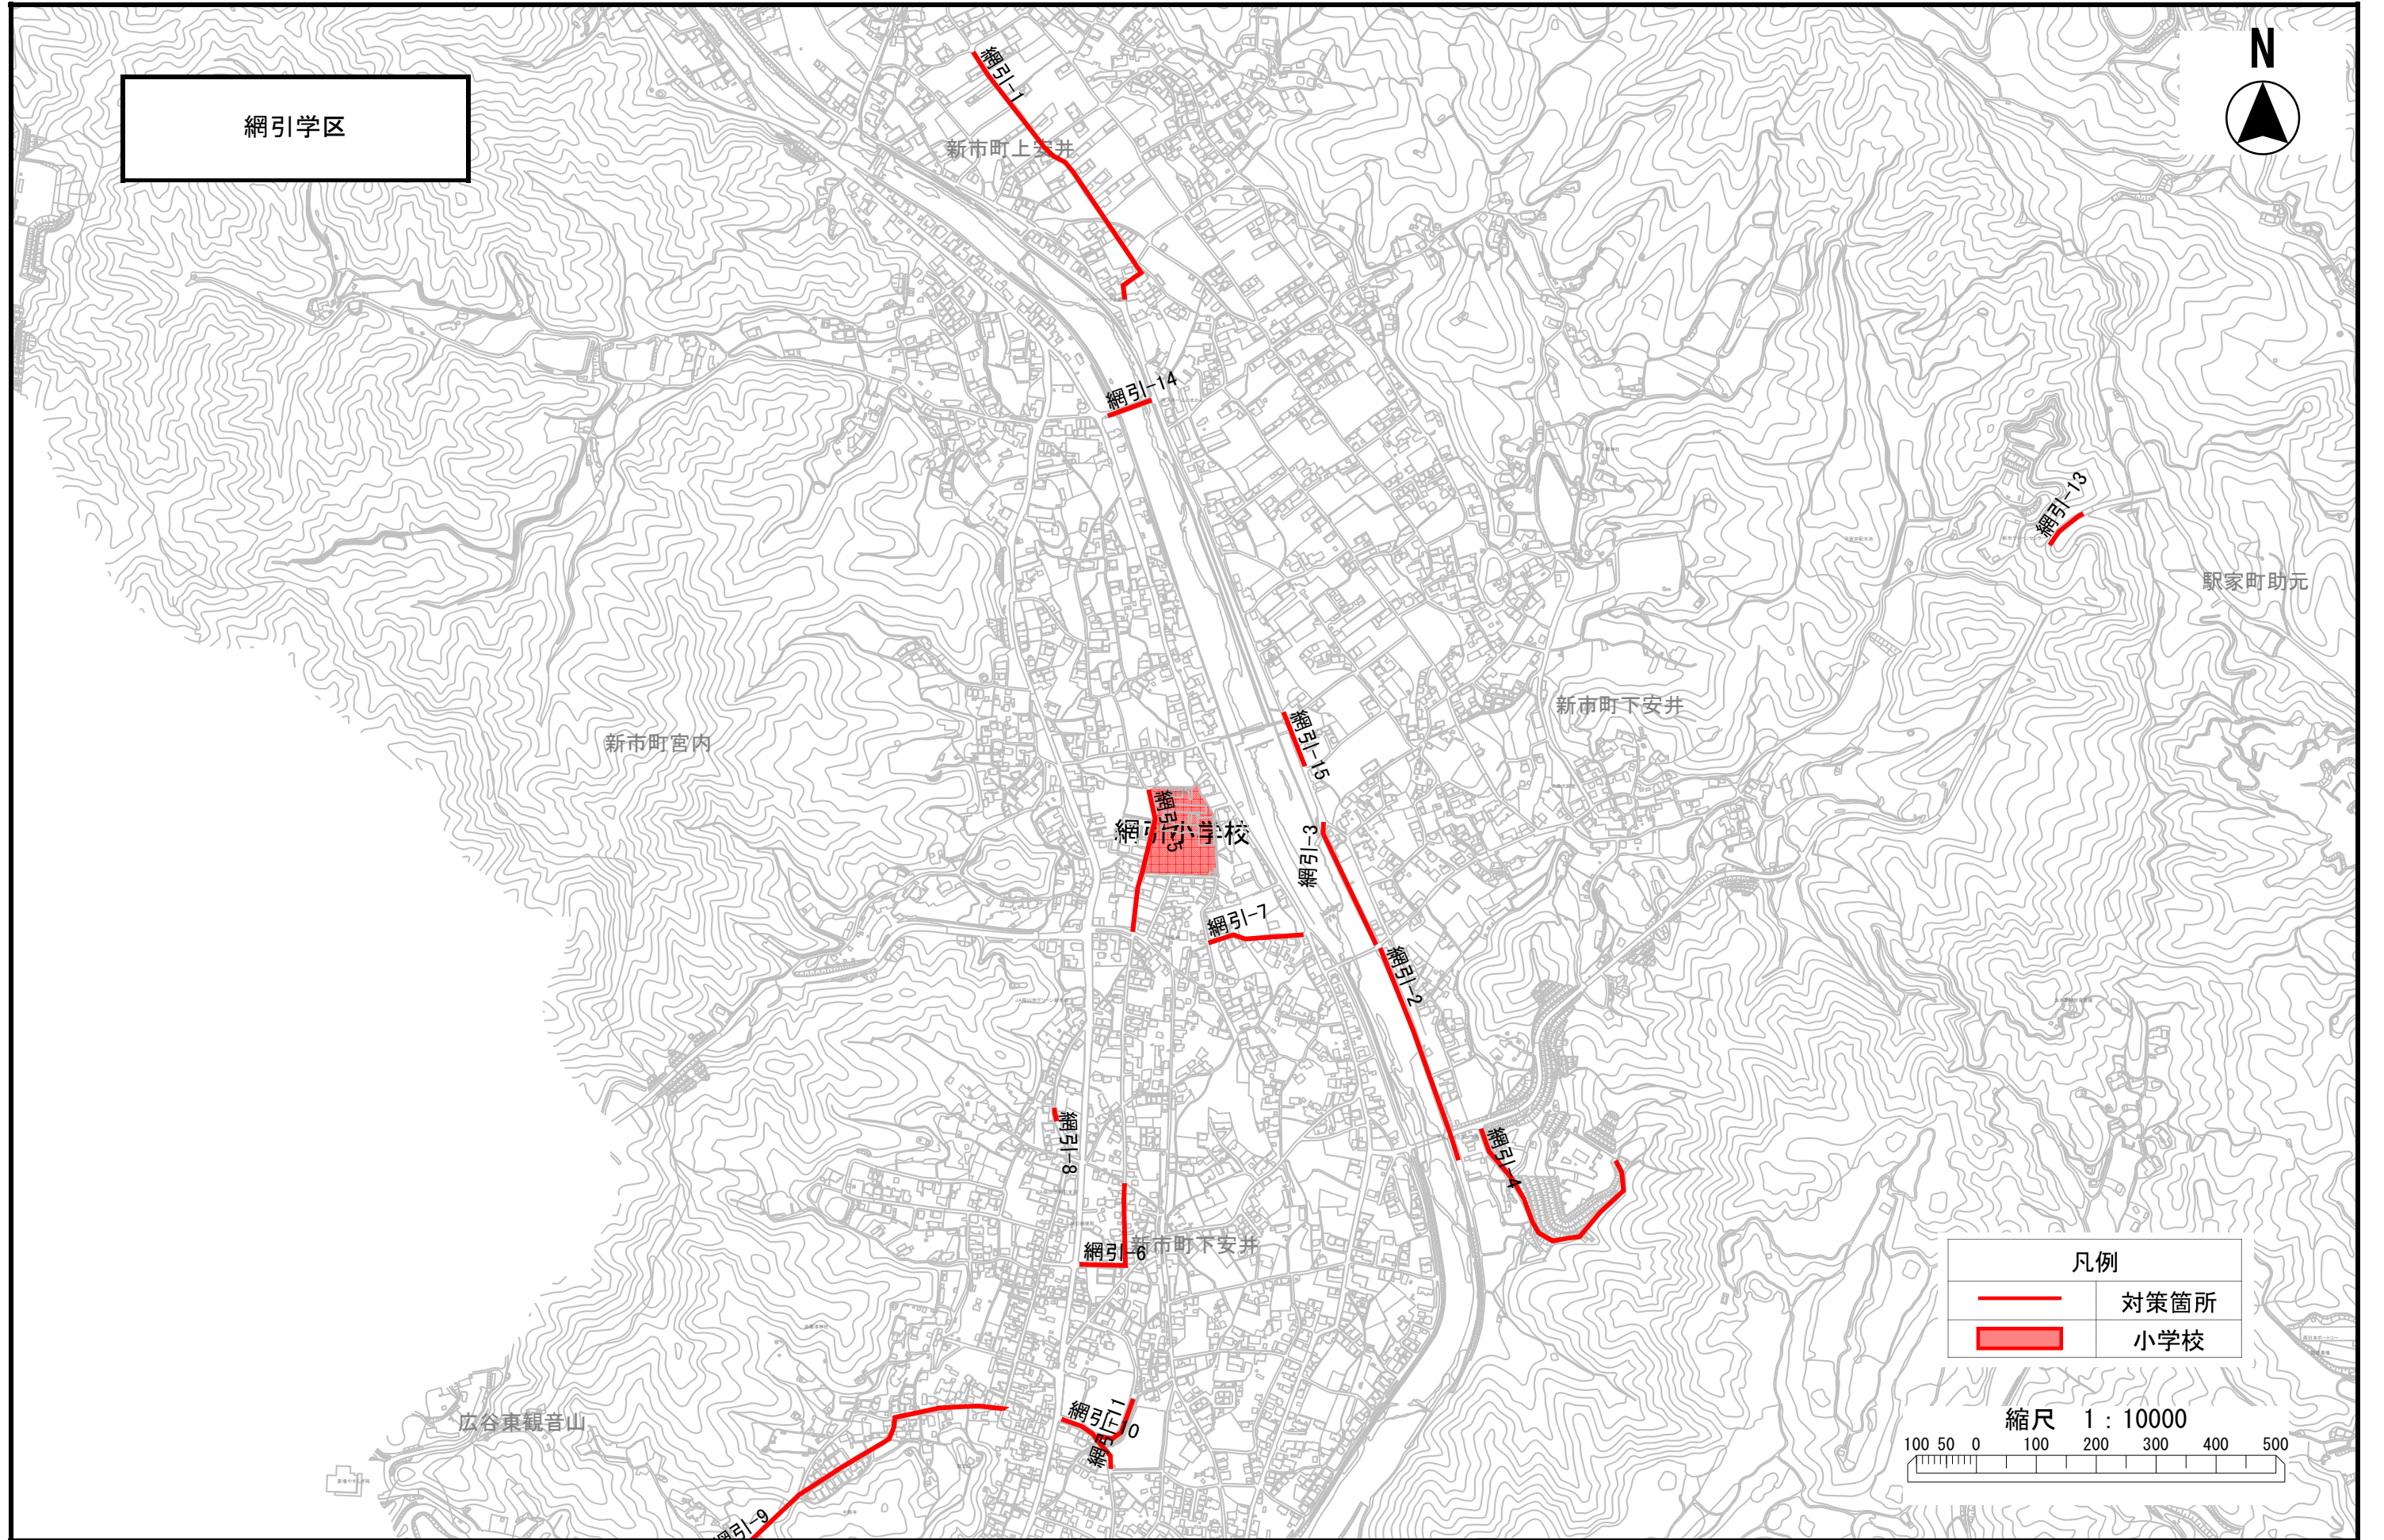

網引学区

凡例

- 対策箇所
- 小学校

縮尺 1 : 10000

網引学区

駅家

新市町宮内

新市町下安井

網引小学校

網引-7

網引-3

網引-2

網引-1

網引-6 市町下安井

網引-10

広谷東観音山

網引-9

福山市

駅家町新山

新市-3

新市-2

網引-12

新市-4

新市-27

新市-1

凡例

対策箇所

小学校

縮尺 1 : 10000