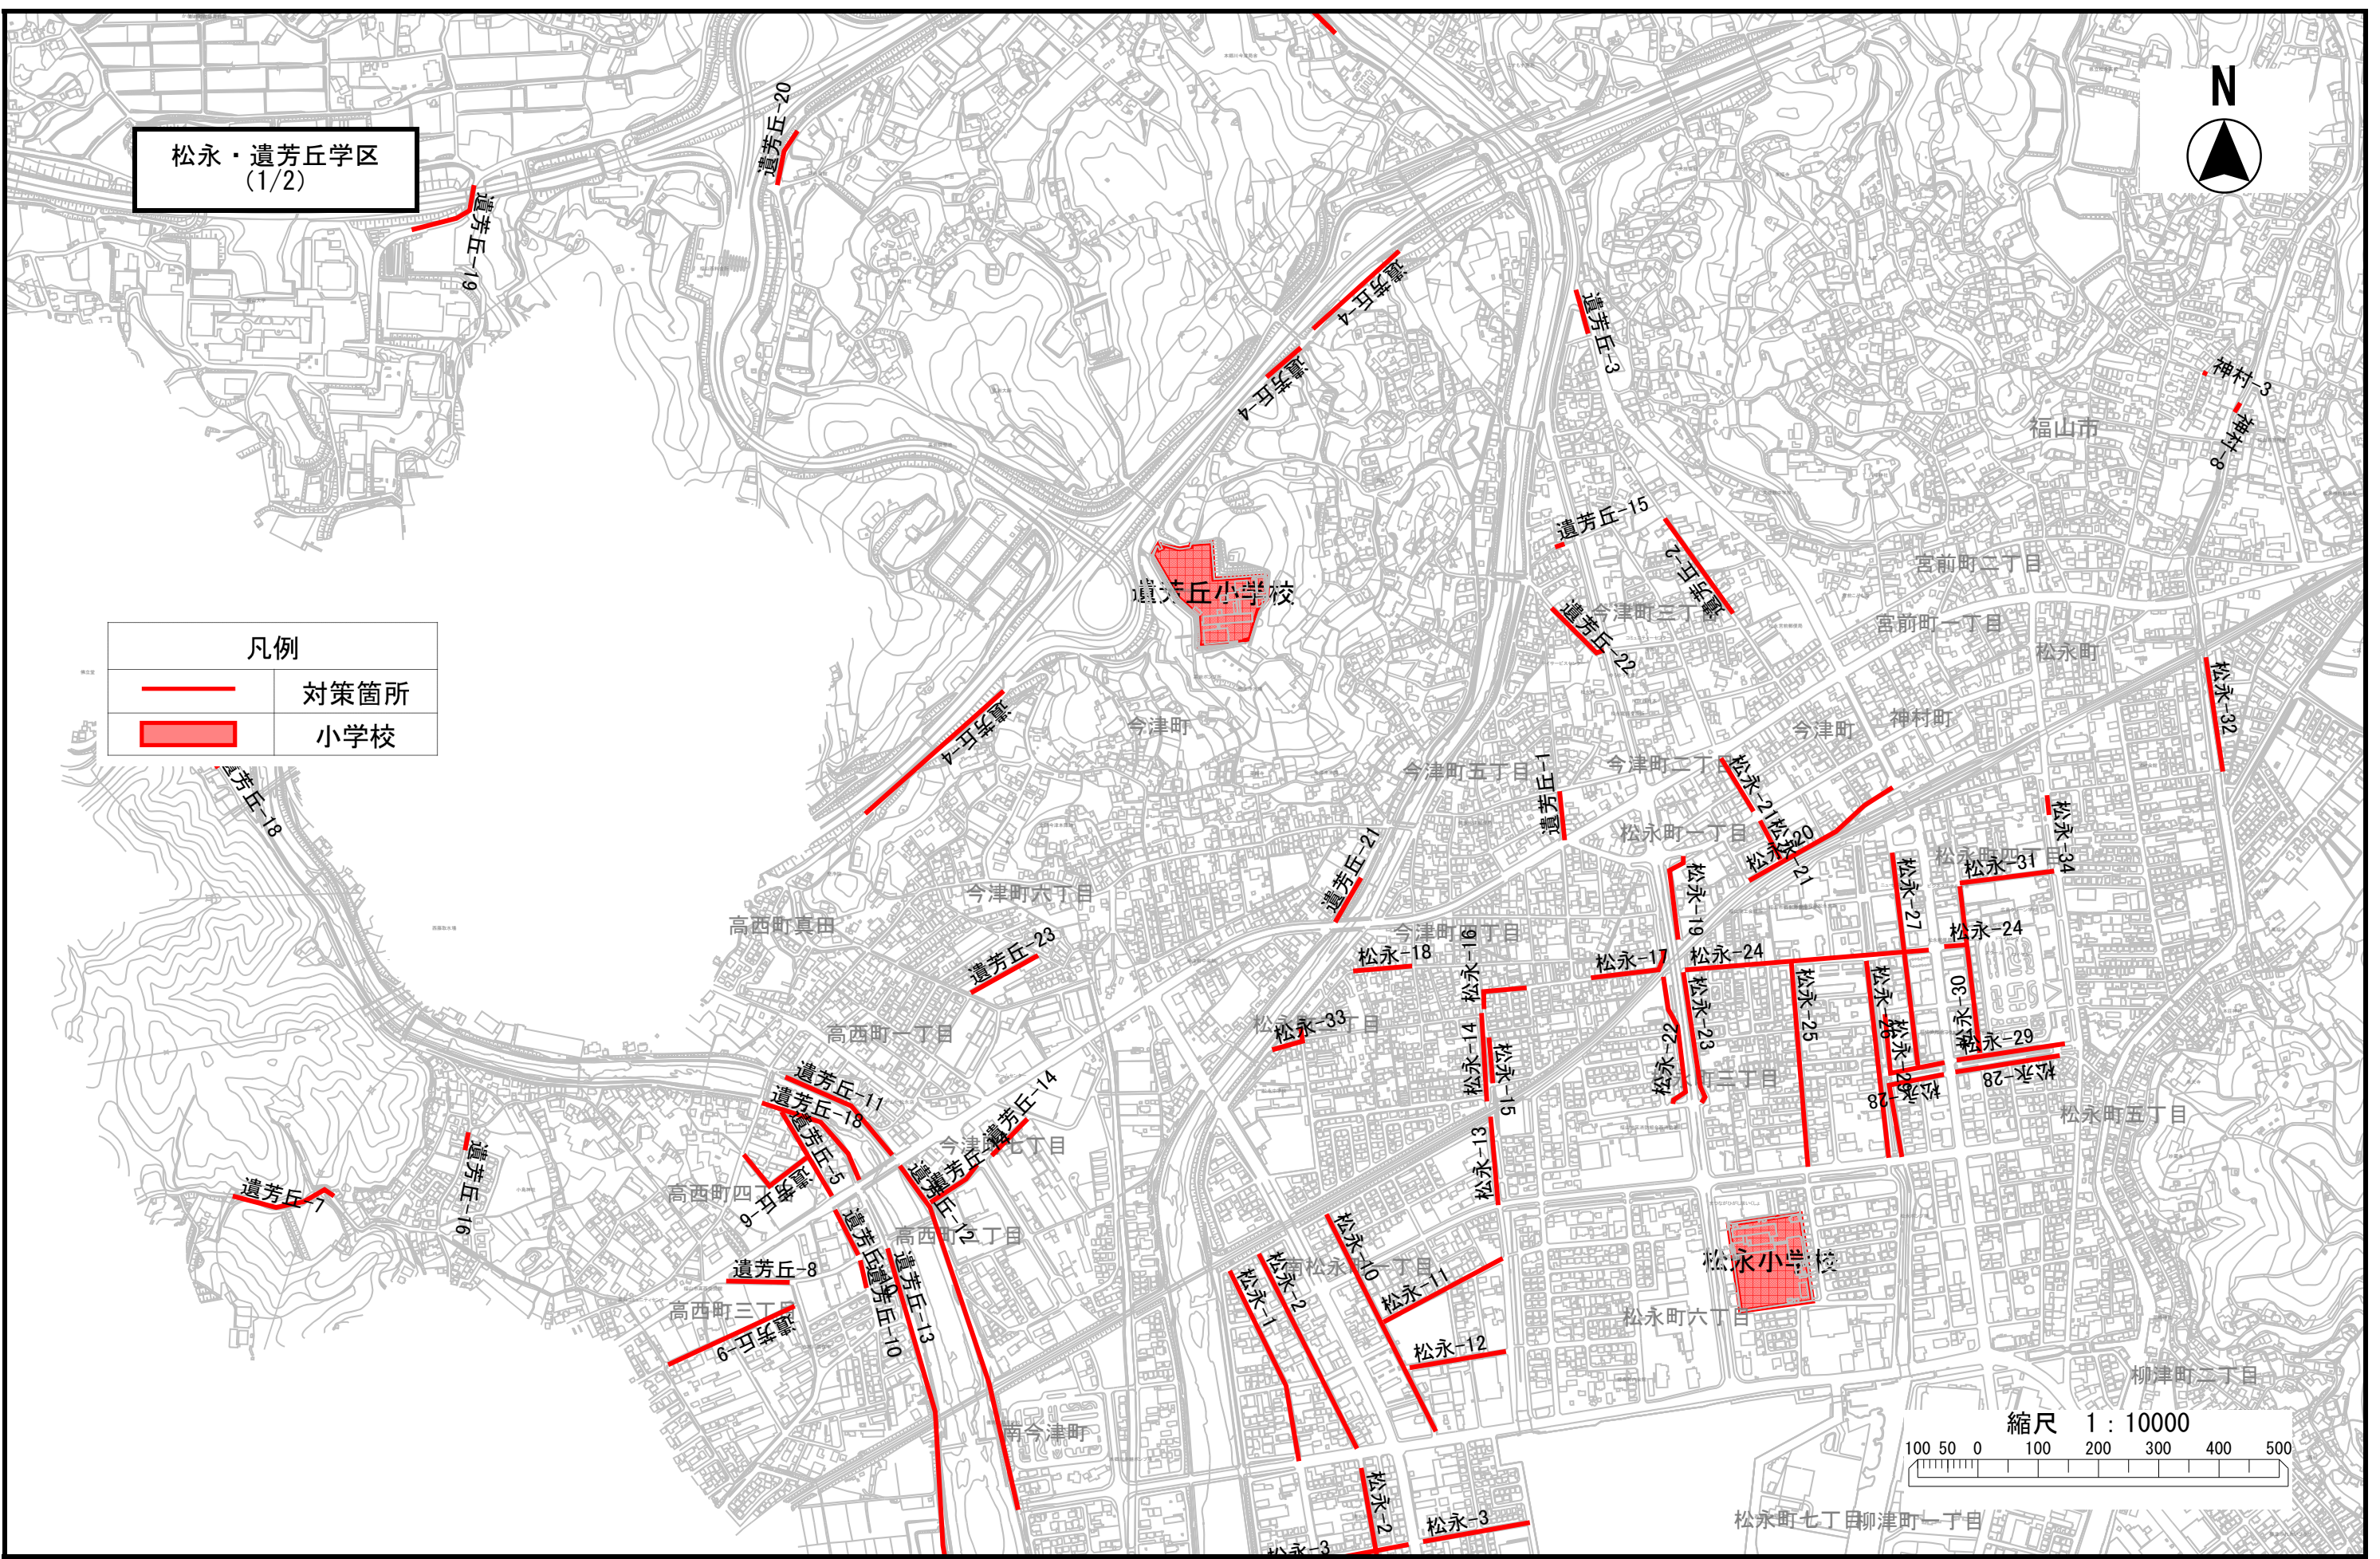

松永・遺芳丘学区  
(1/2)

凡例	
	対策箇所
	小学校

縮尺 1 : 10000  
100 50 0 100 200 300 400 500

松永町七丁目卯津町一丁目

松永・遺芳丘学区 (2/2)

凡例	
	対策箇所
	小学校