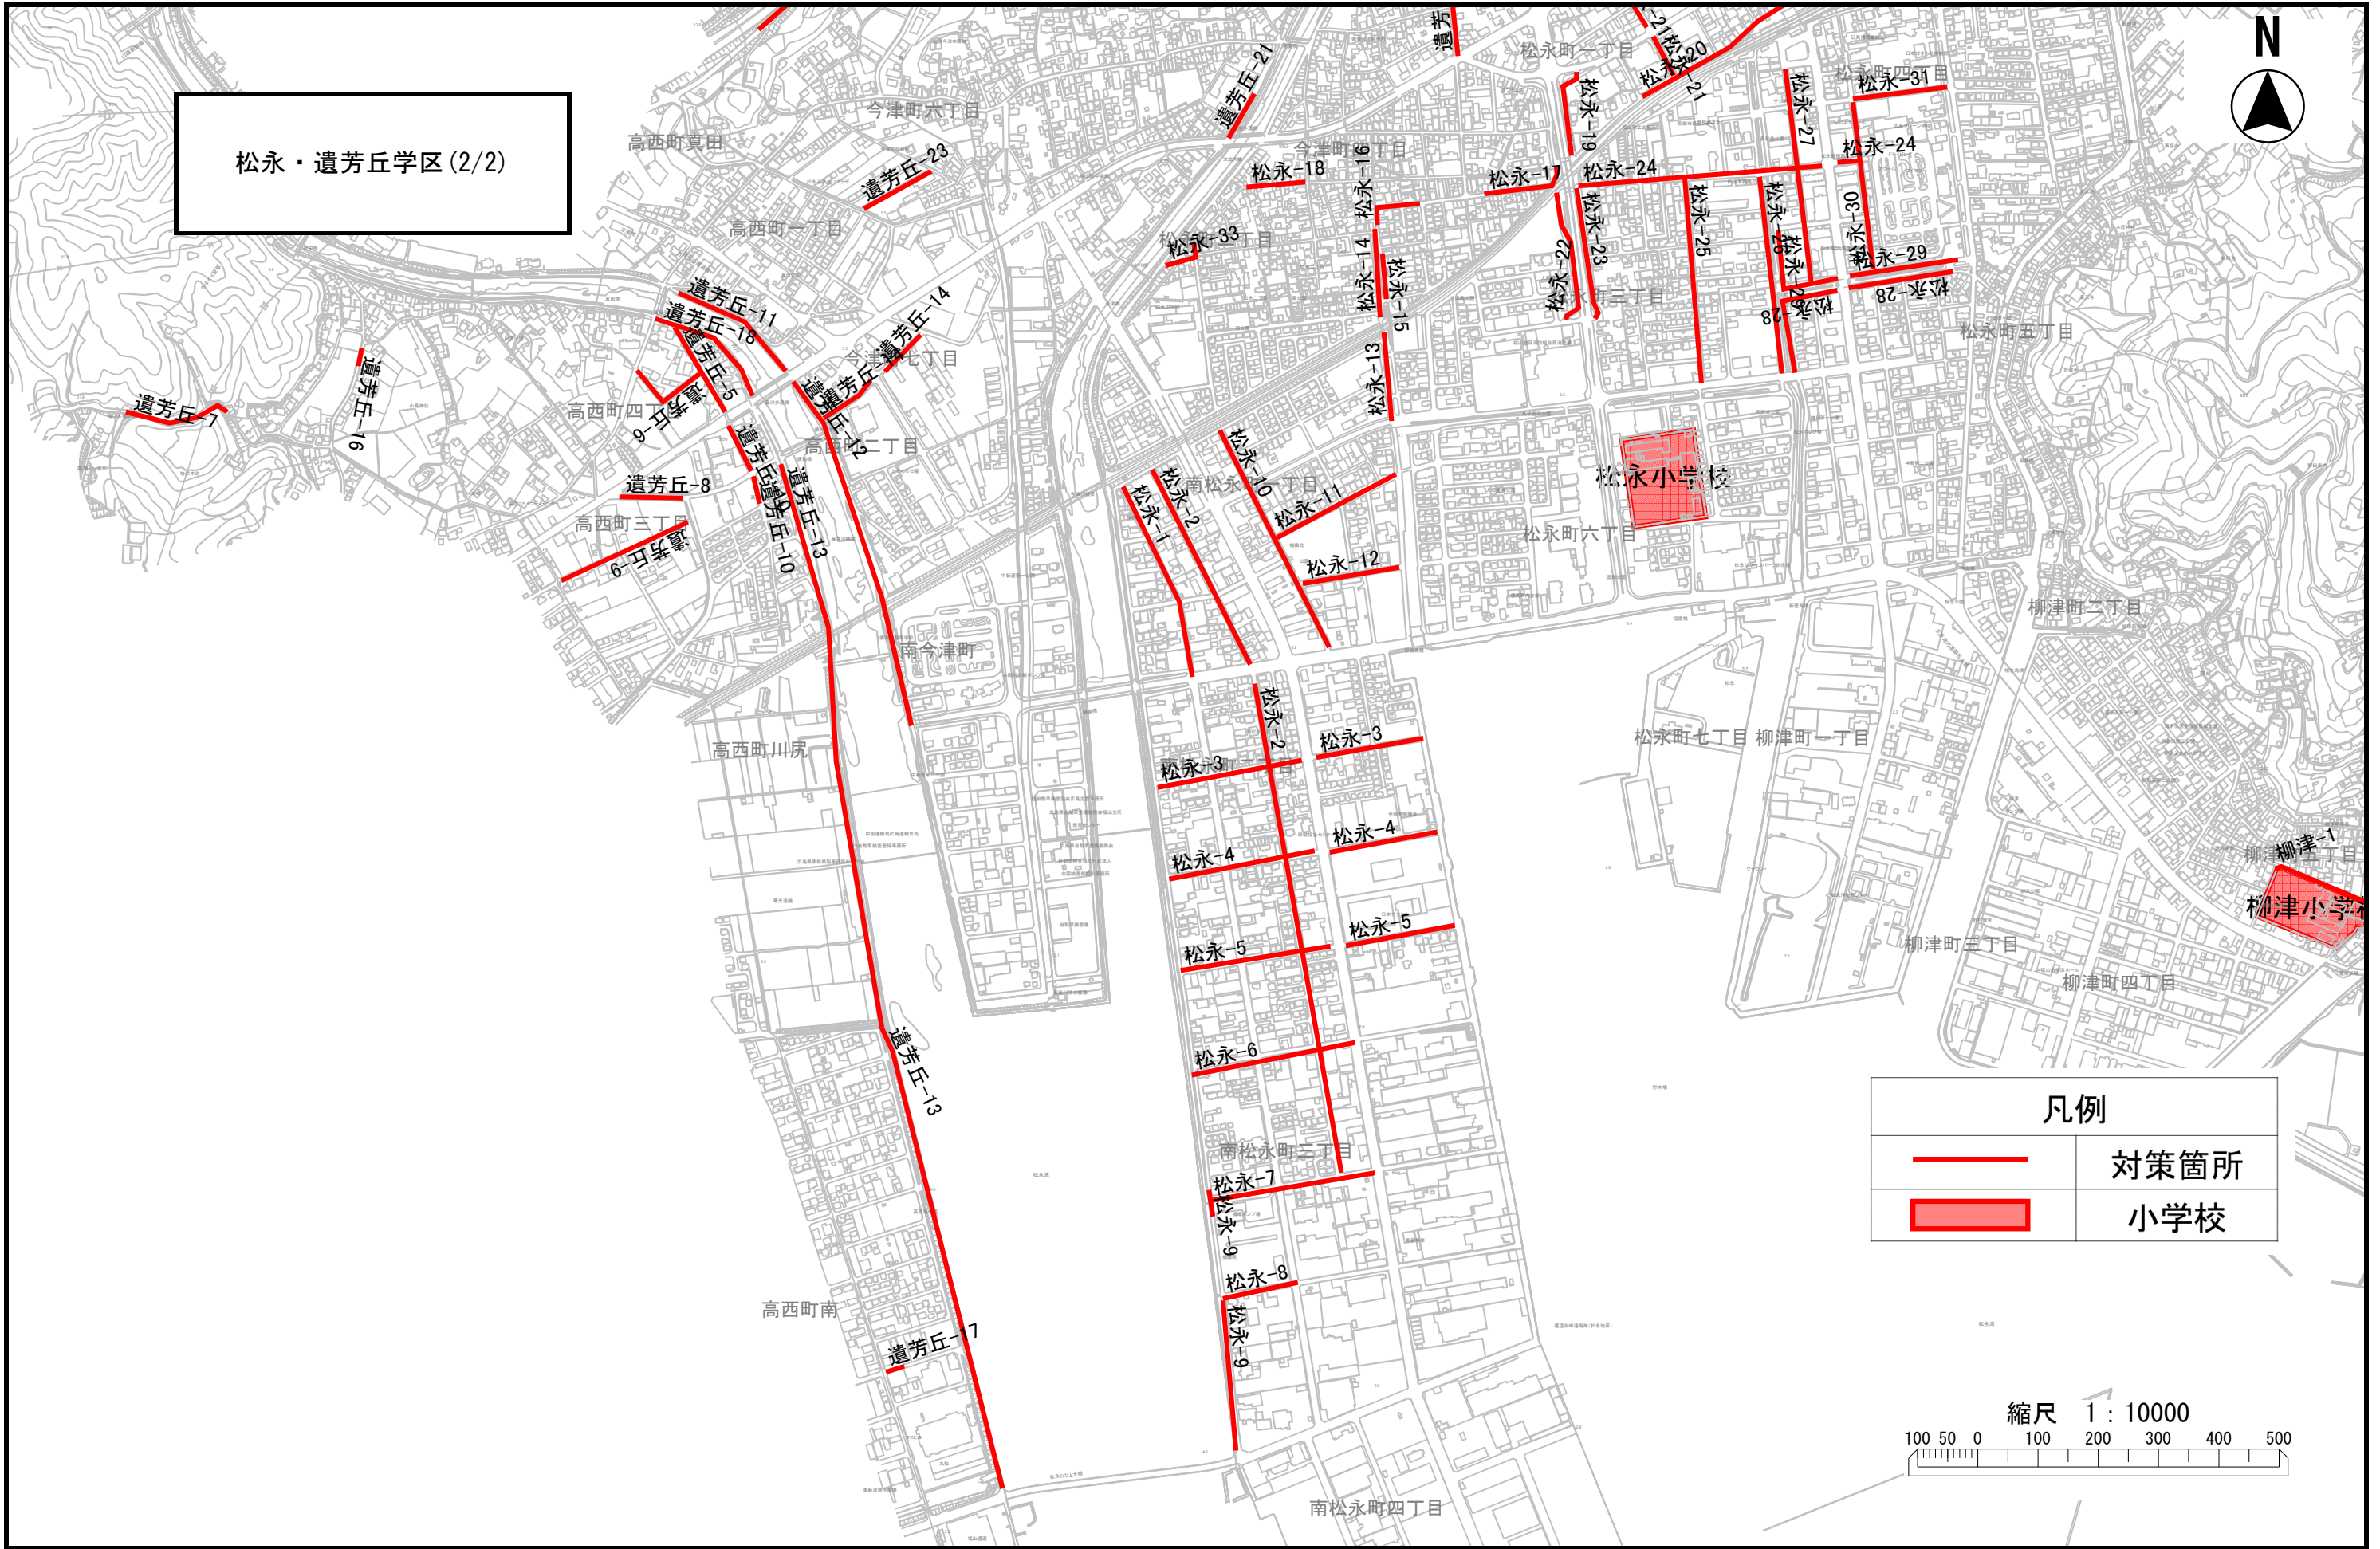

松永・遺芳丘学区  
(1/2)

凡例	
	対策箇所
	小学校

縮尺 1 : 10000  
100 50 0 100 200 300 400 500

松永町七丁目卯津町一丁目

松永・遺芳丘学区 (2/2)

凡例	
	対策箇所
	小学校