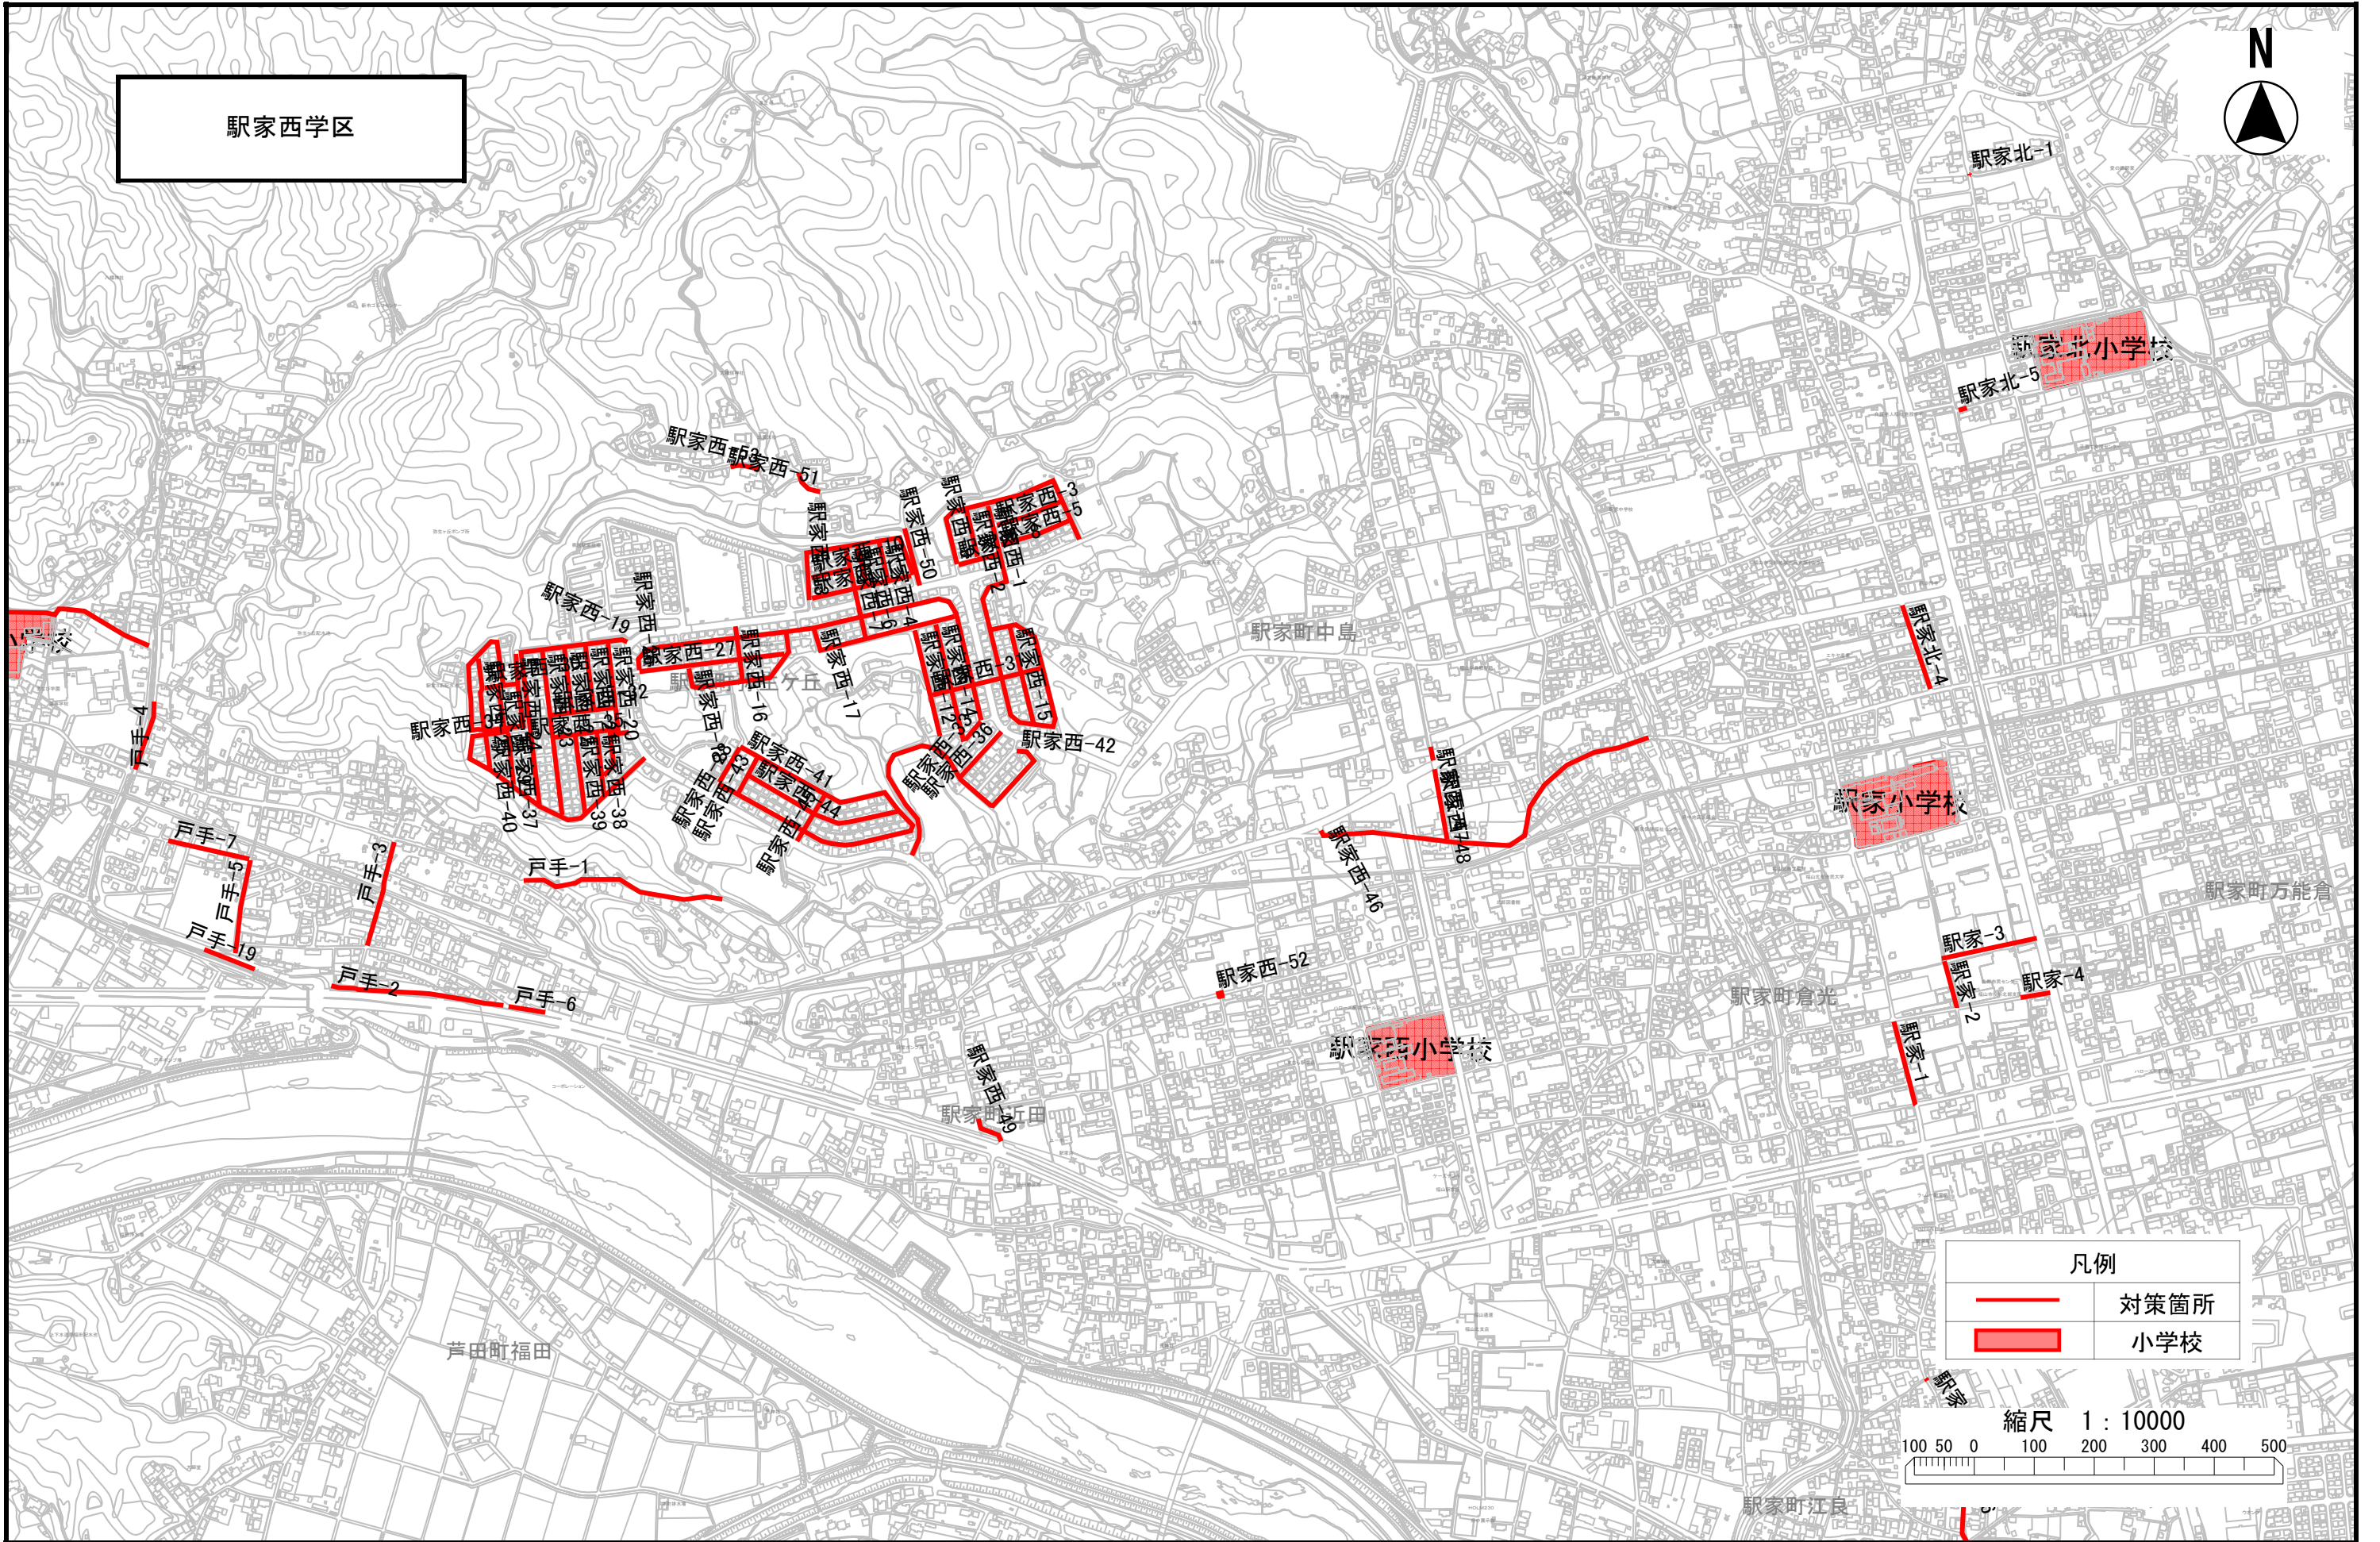

駅家西学区

凡例

- 対策箇所
- 小学校

縮尺 1 : 10000