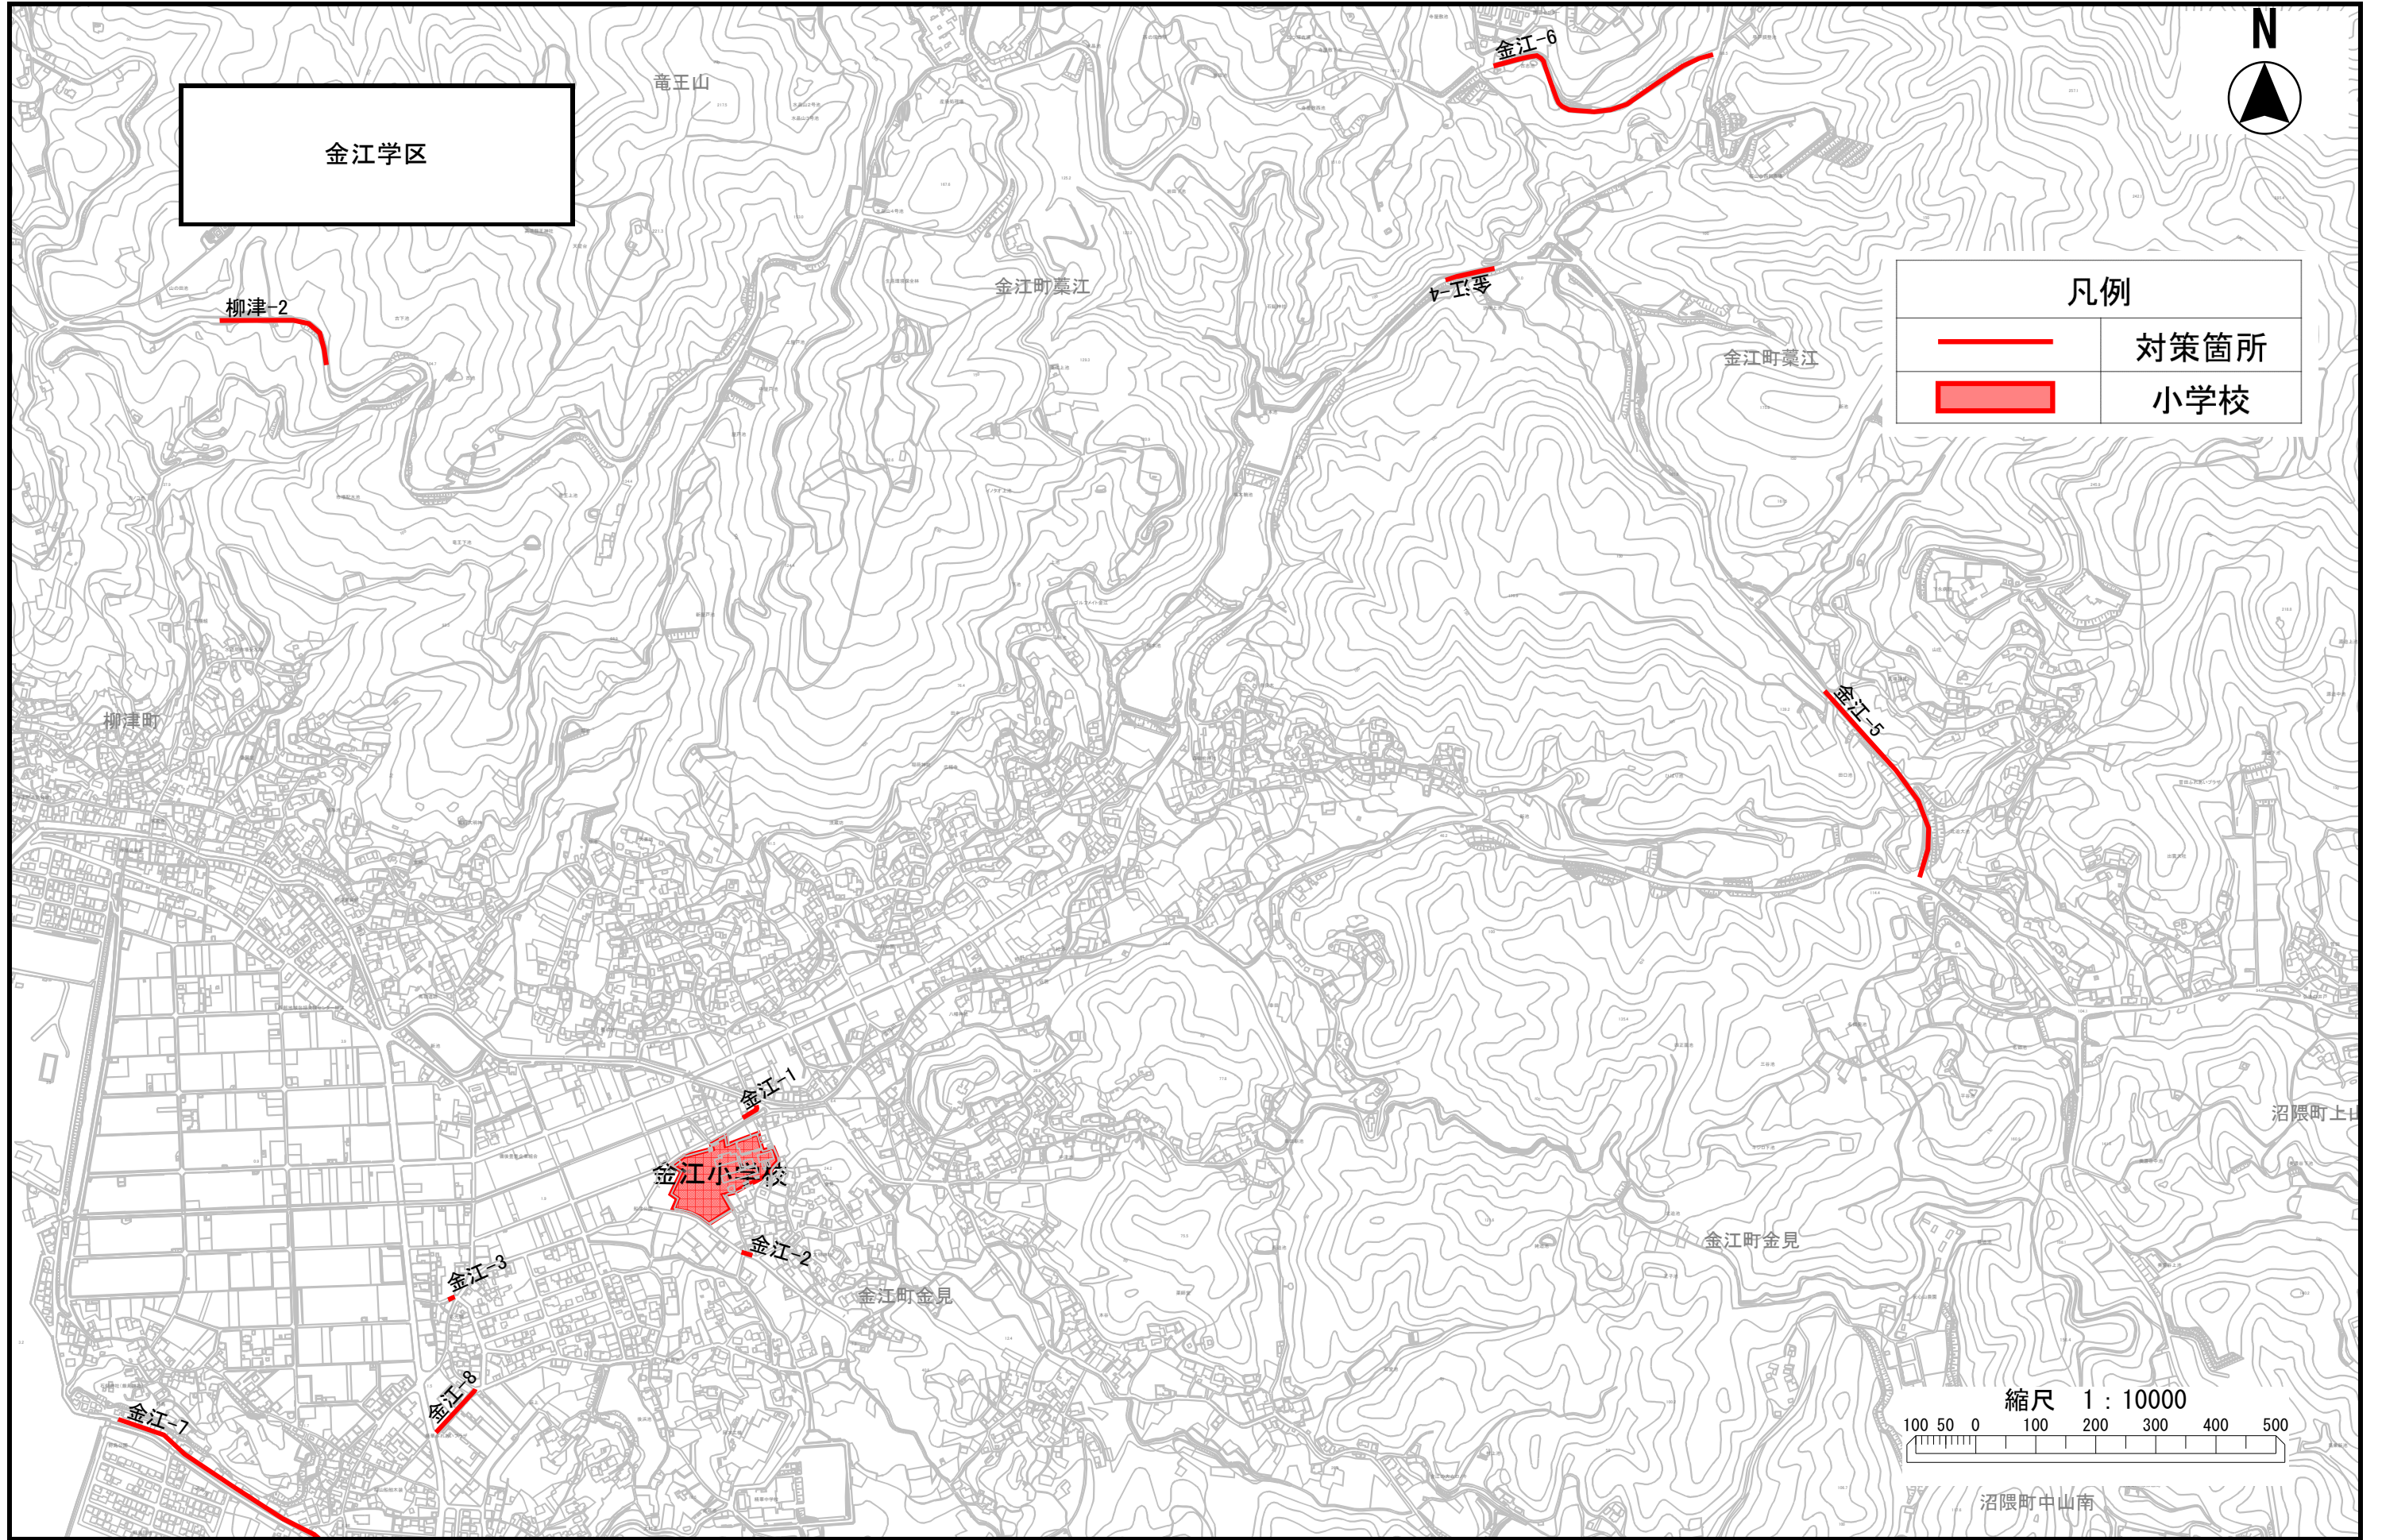

金江学区

凡例

	対策箇所
	小学校

縮尺 1 : 10000

沼隈町中山南