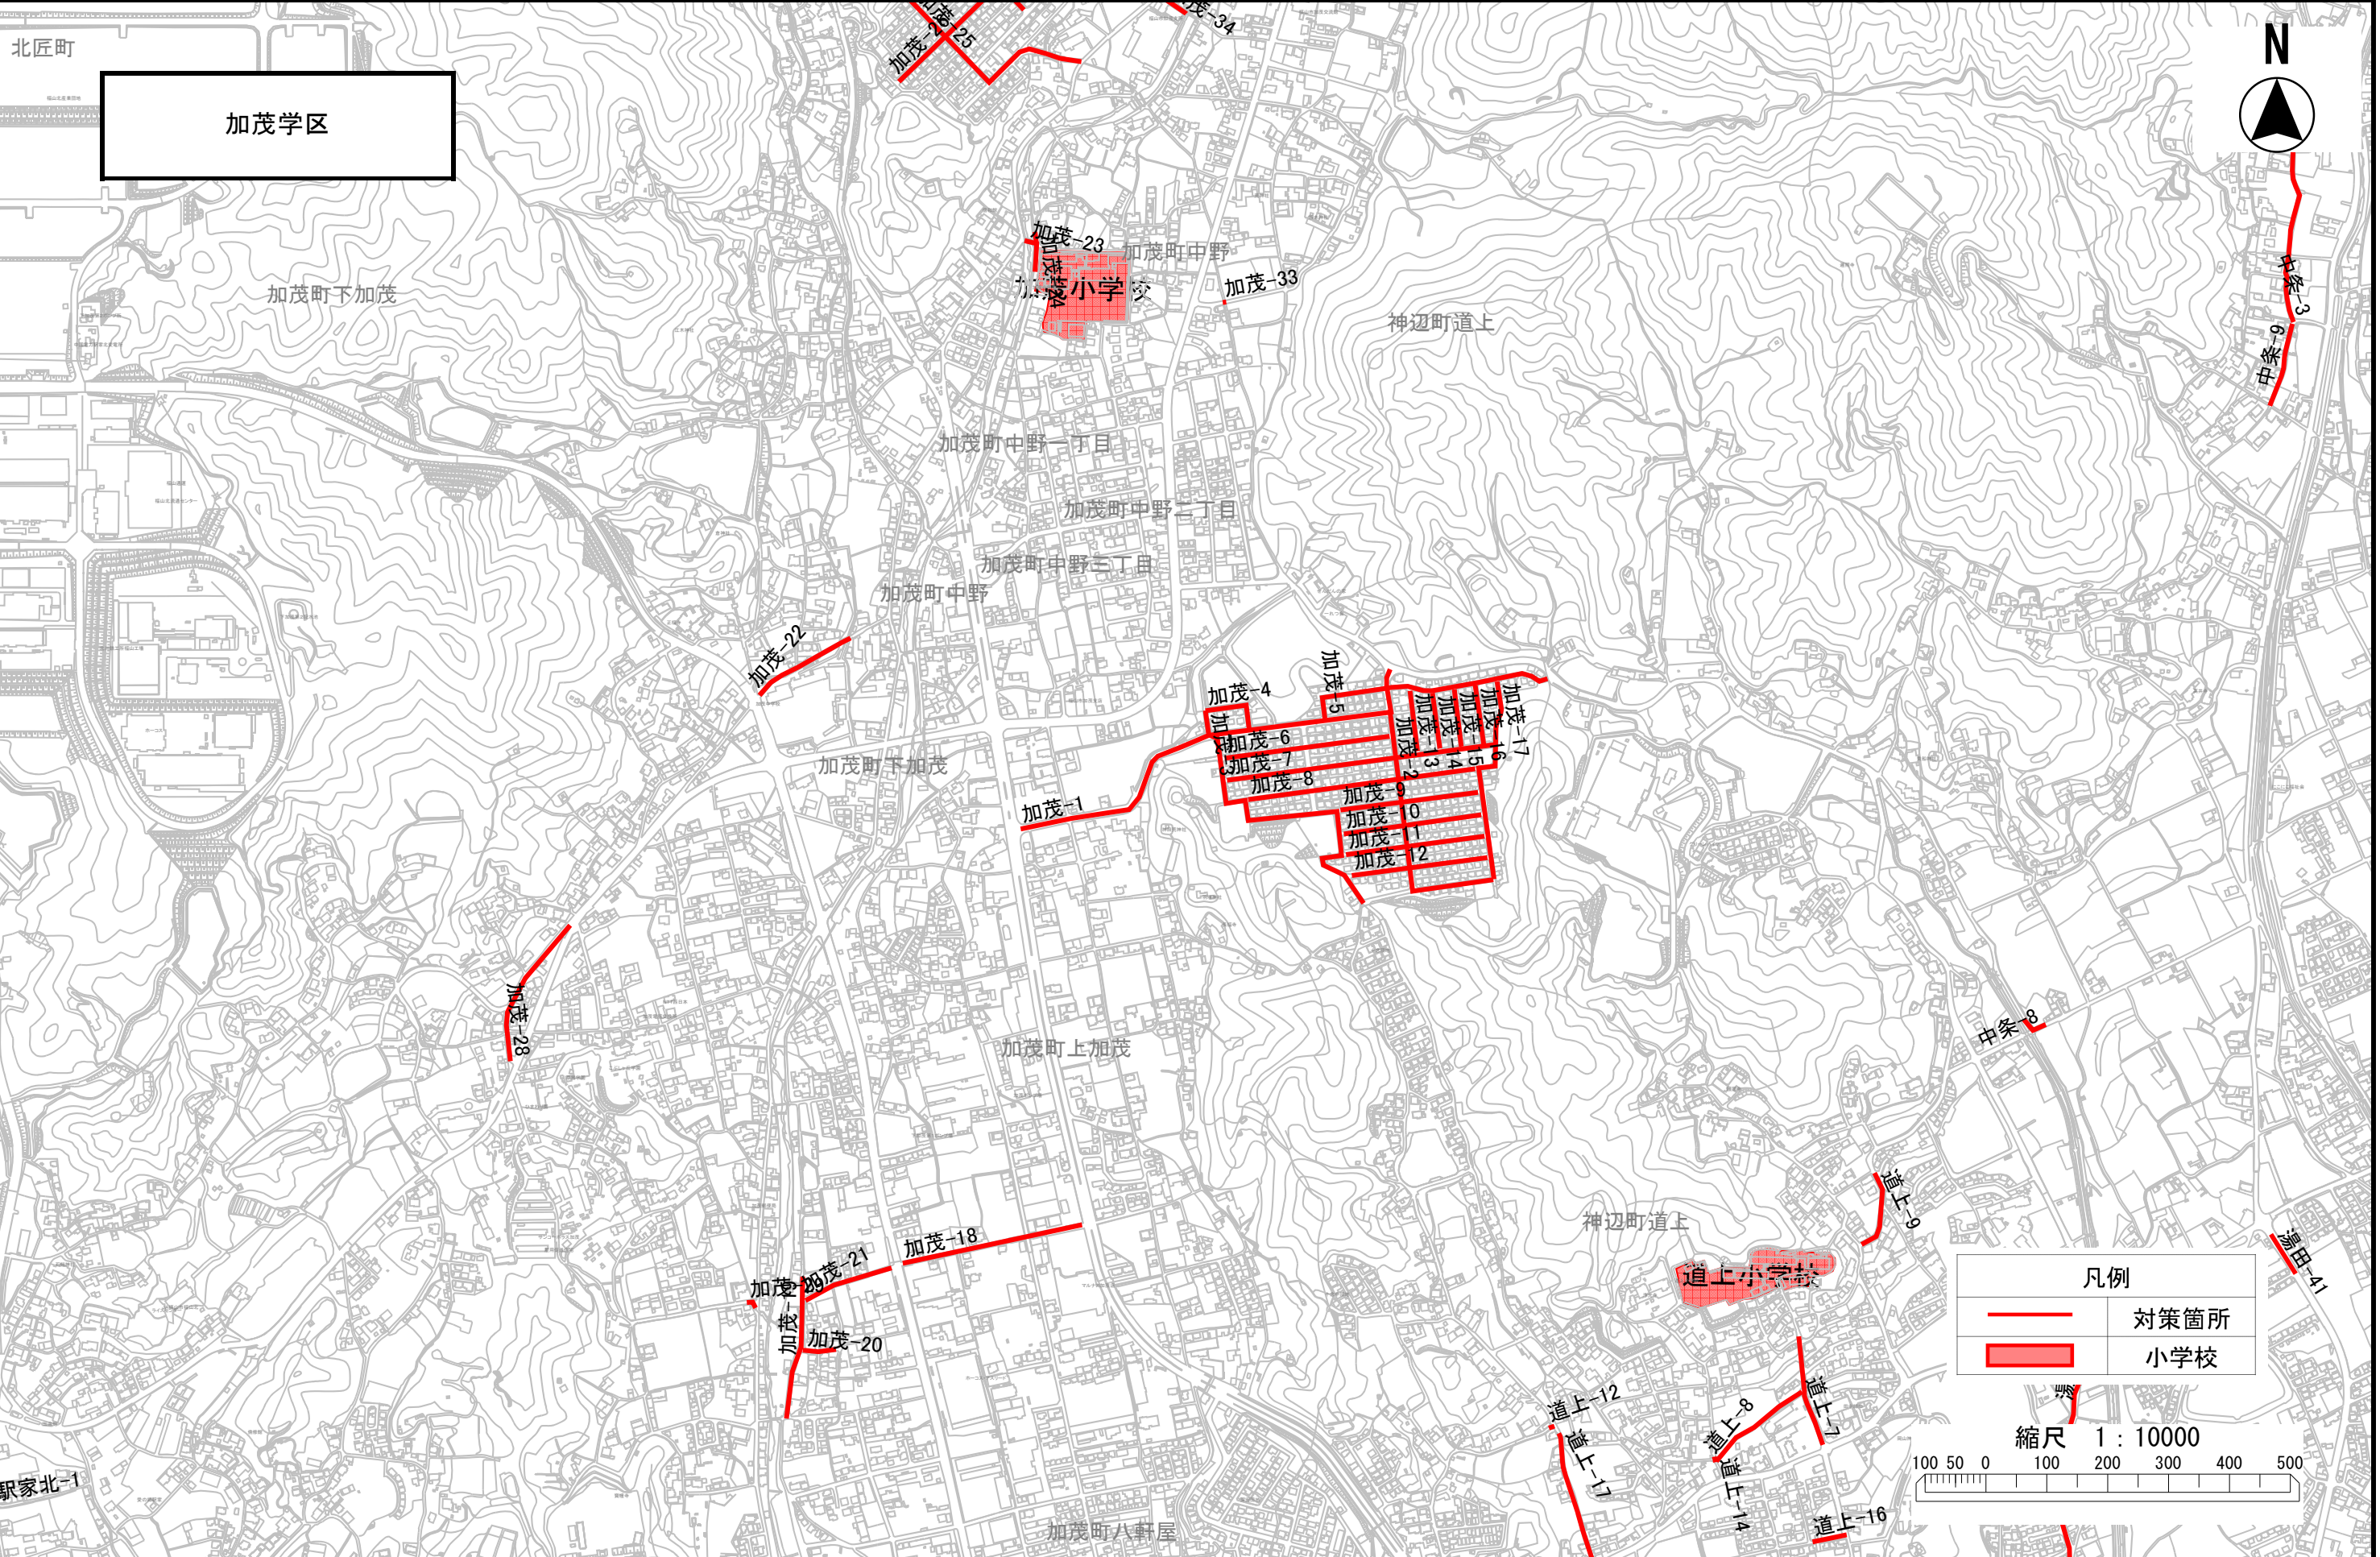

加茂-30

加茂-25
加茂-27

加茂-31
加茂-34

凡例

対策箇所
小学校

縮尺 1 : 10000

加茂学区

加茂小学校

道上小学校

凡例	
	対策箇所
	小学校

北匠町

加茂町下加茂

加茂-23

加茂町中野

加茂-33

神辺町道上