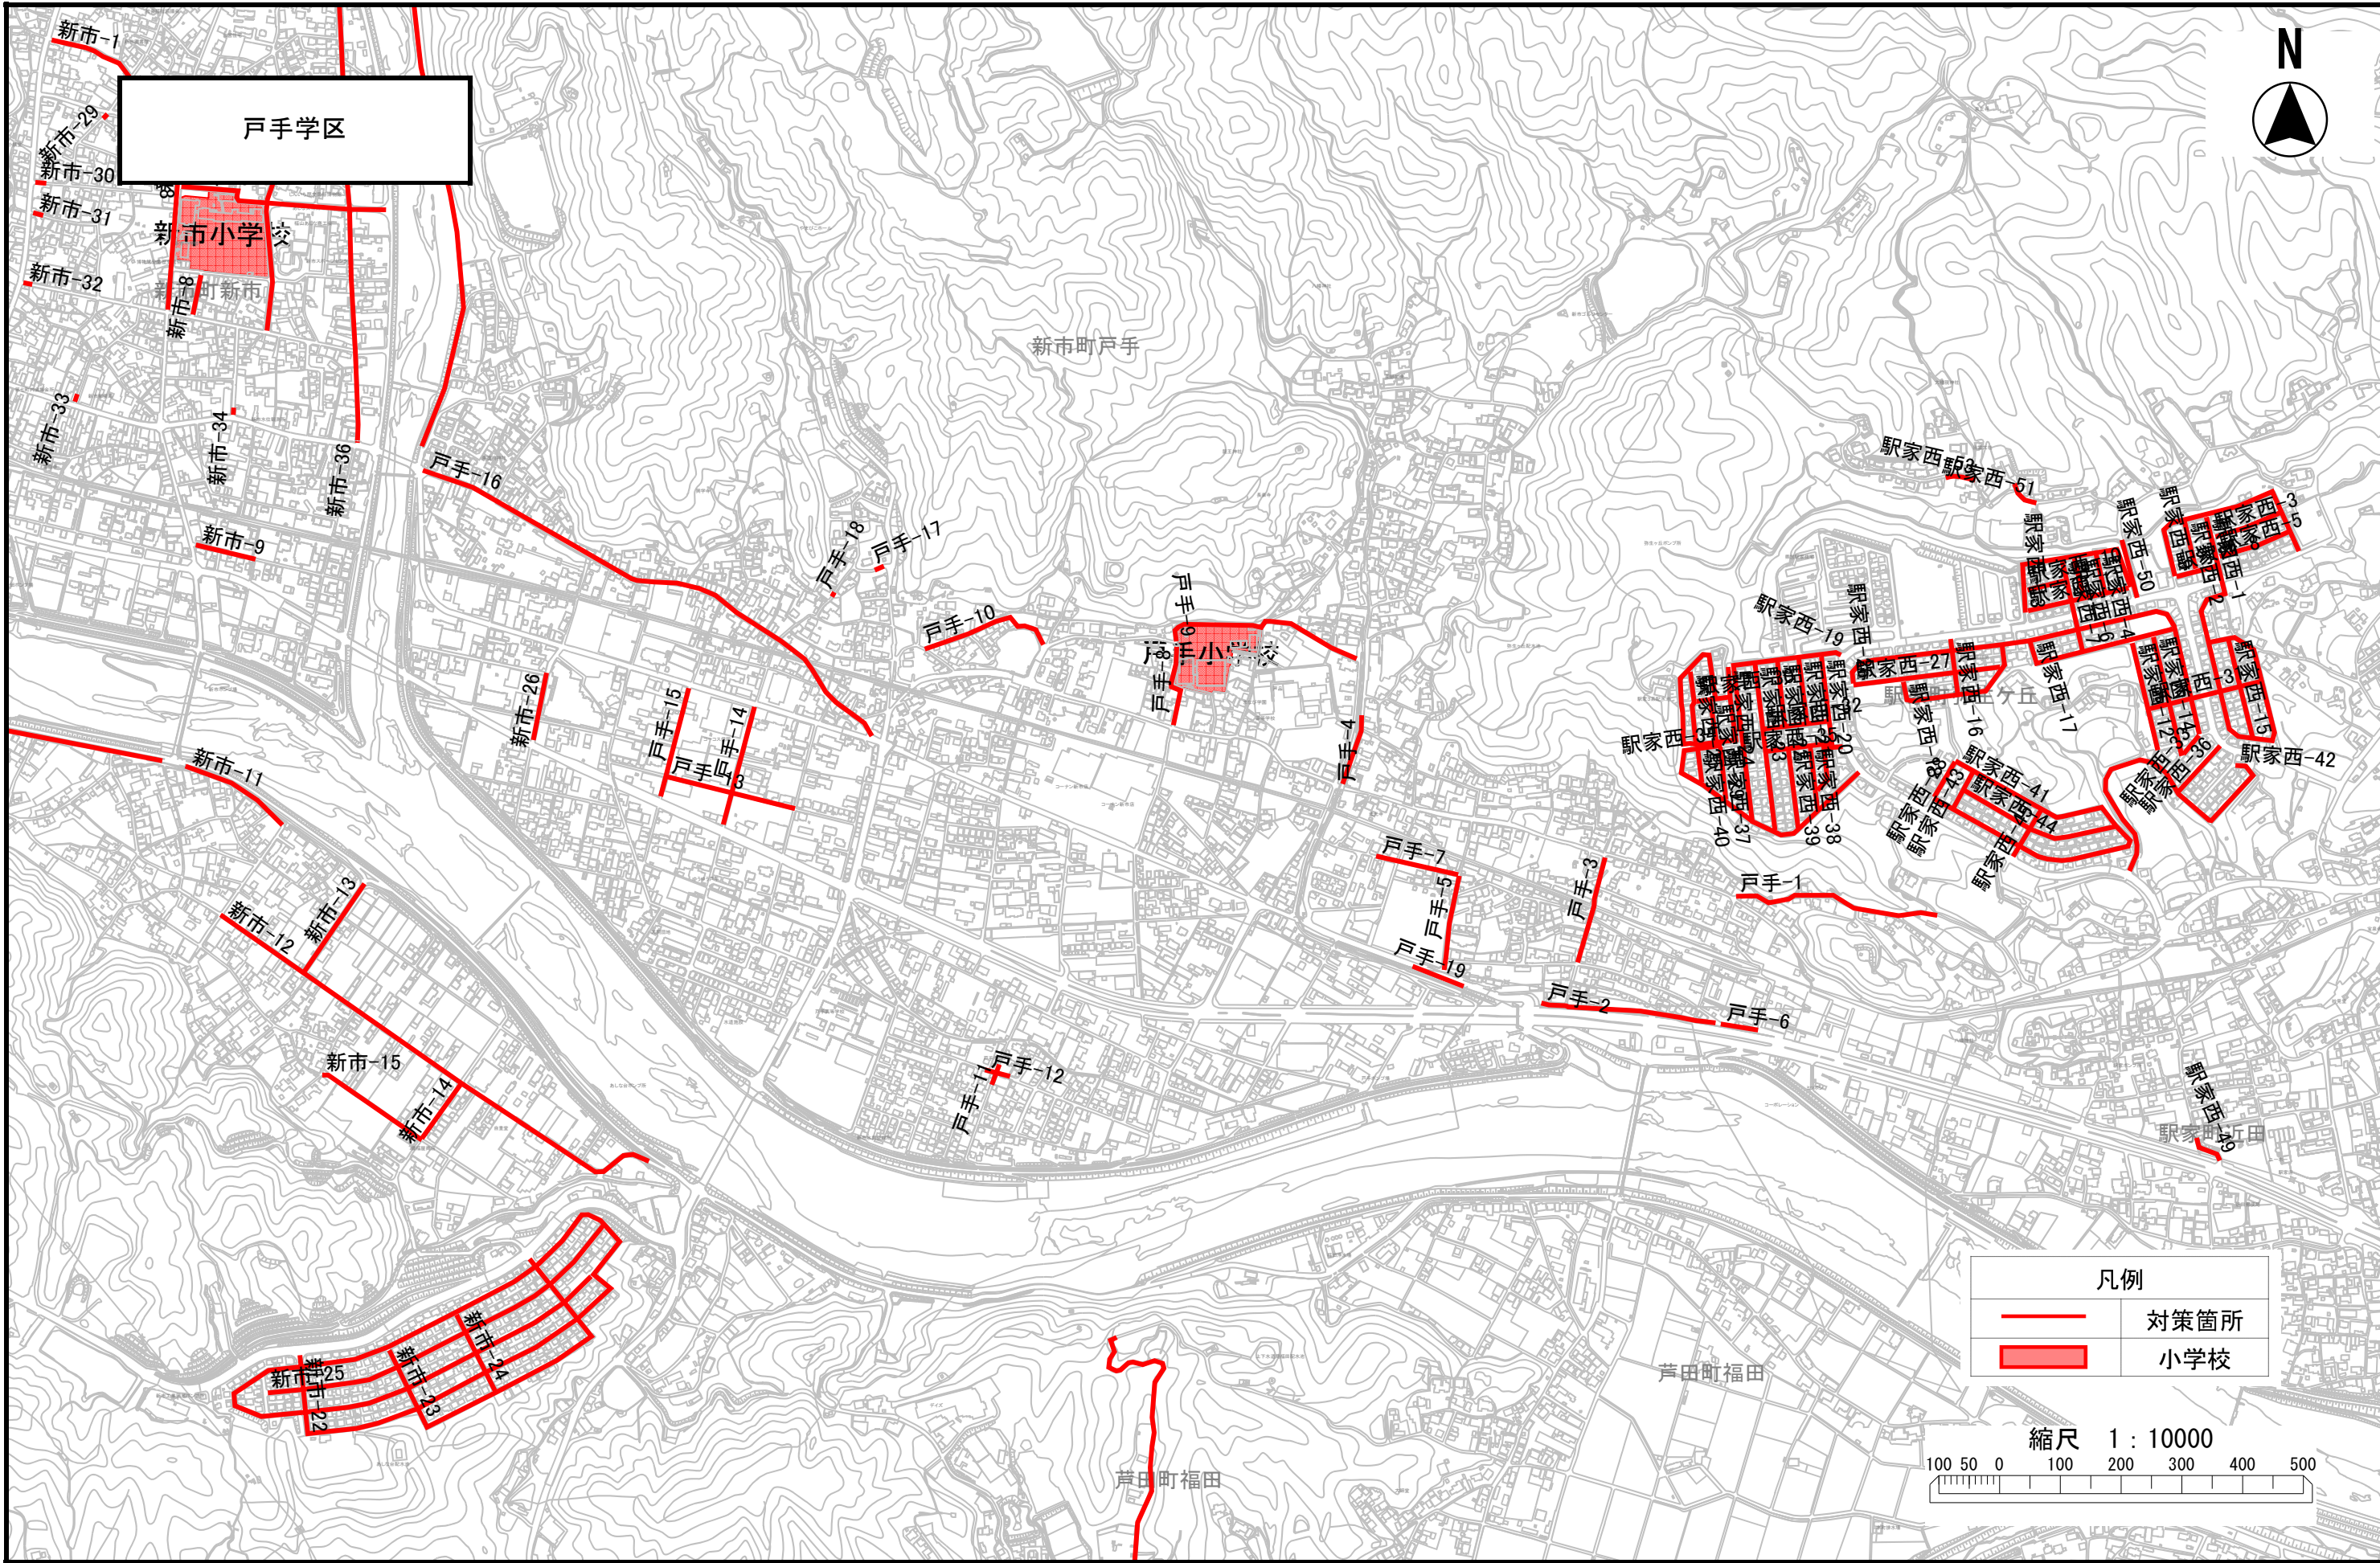

戸手学区

凡例

- 対策箇所
- 小学校

縮尺 1 : 10000