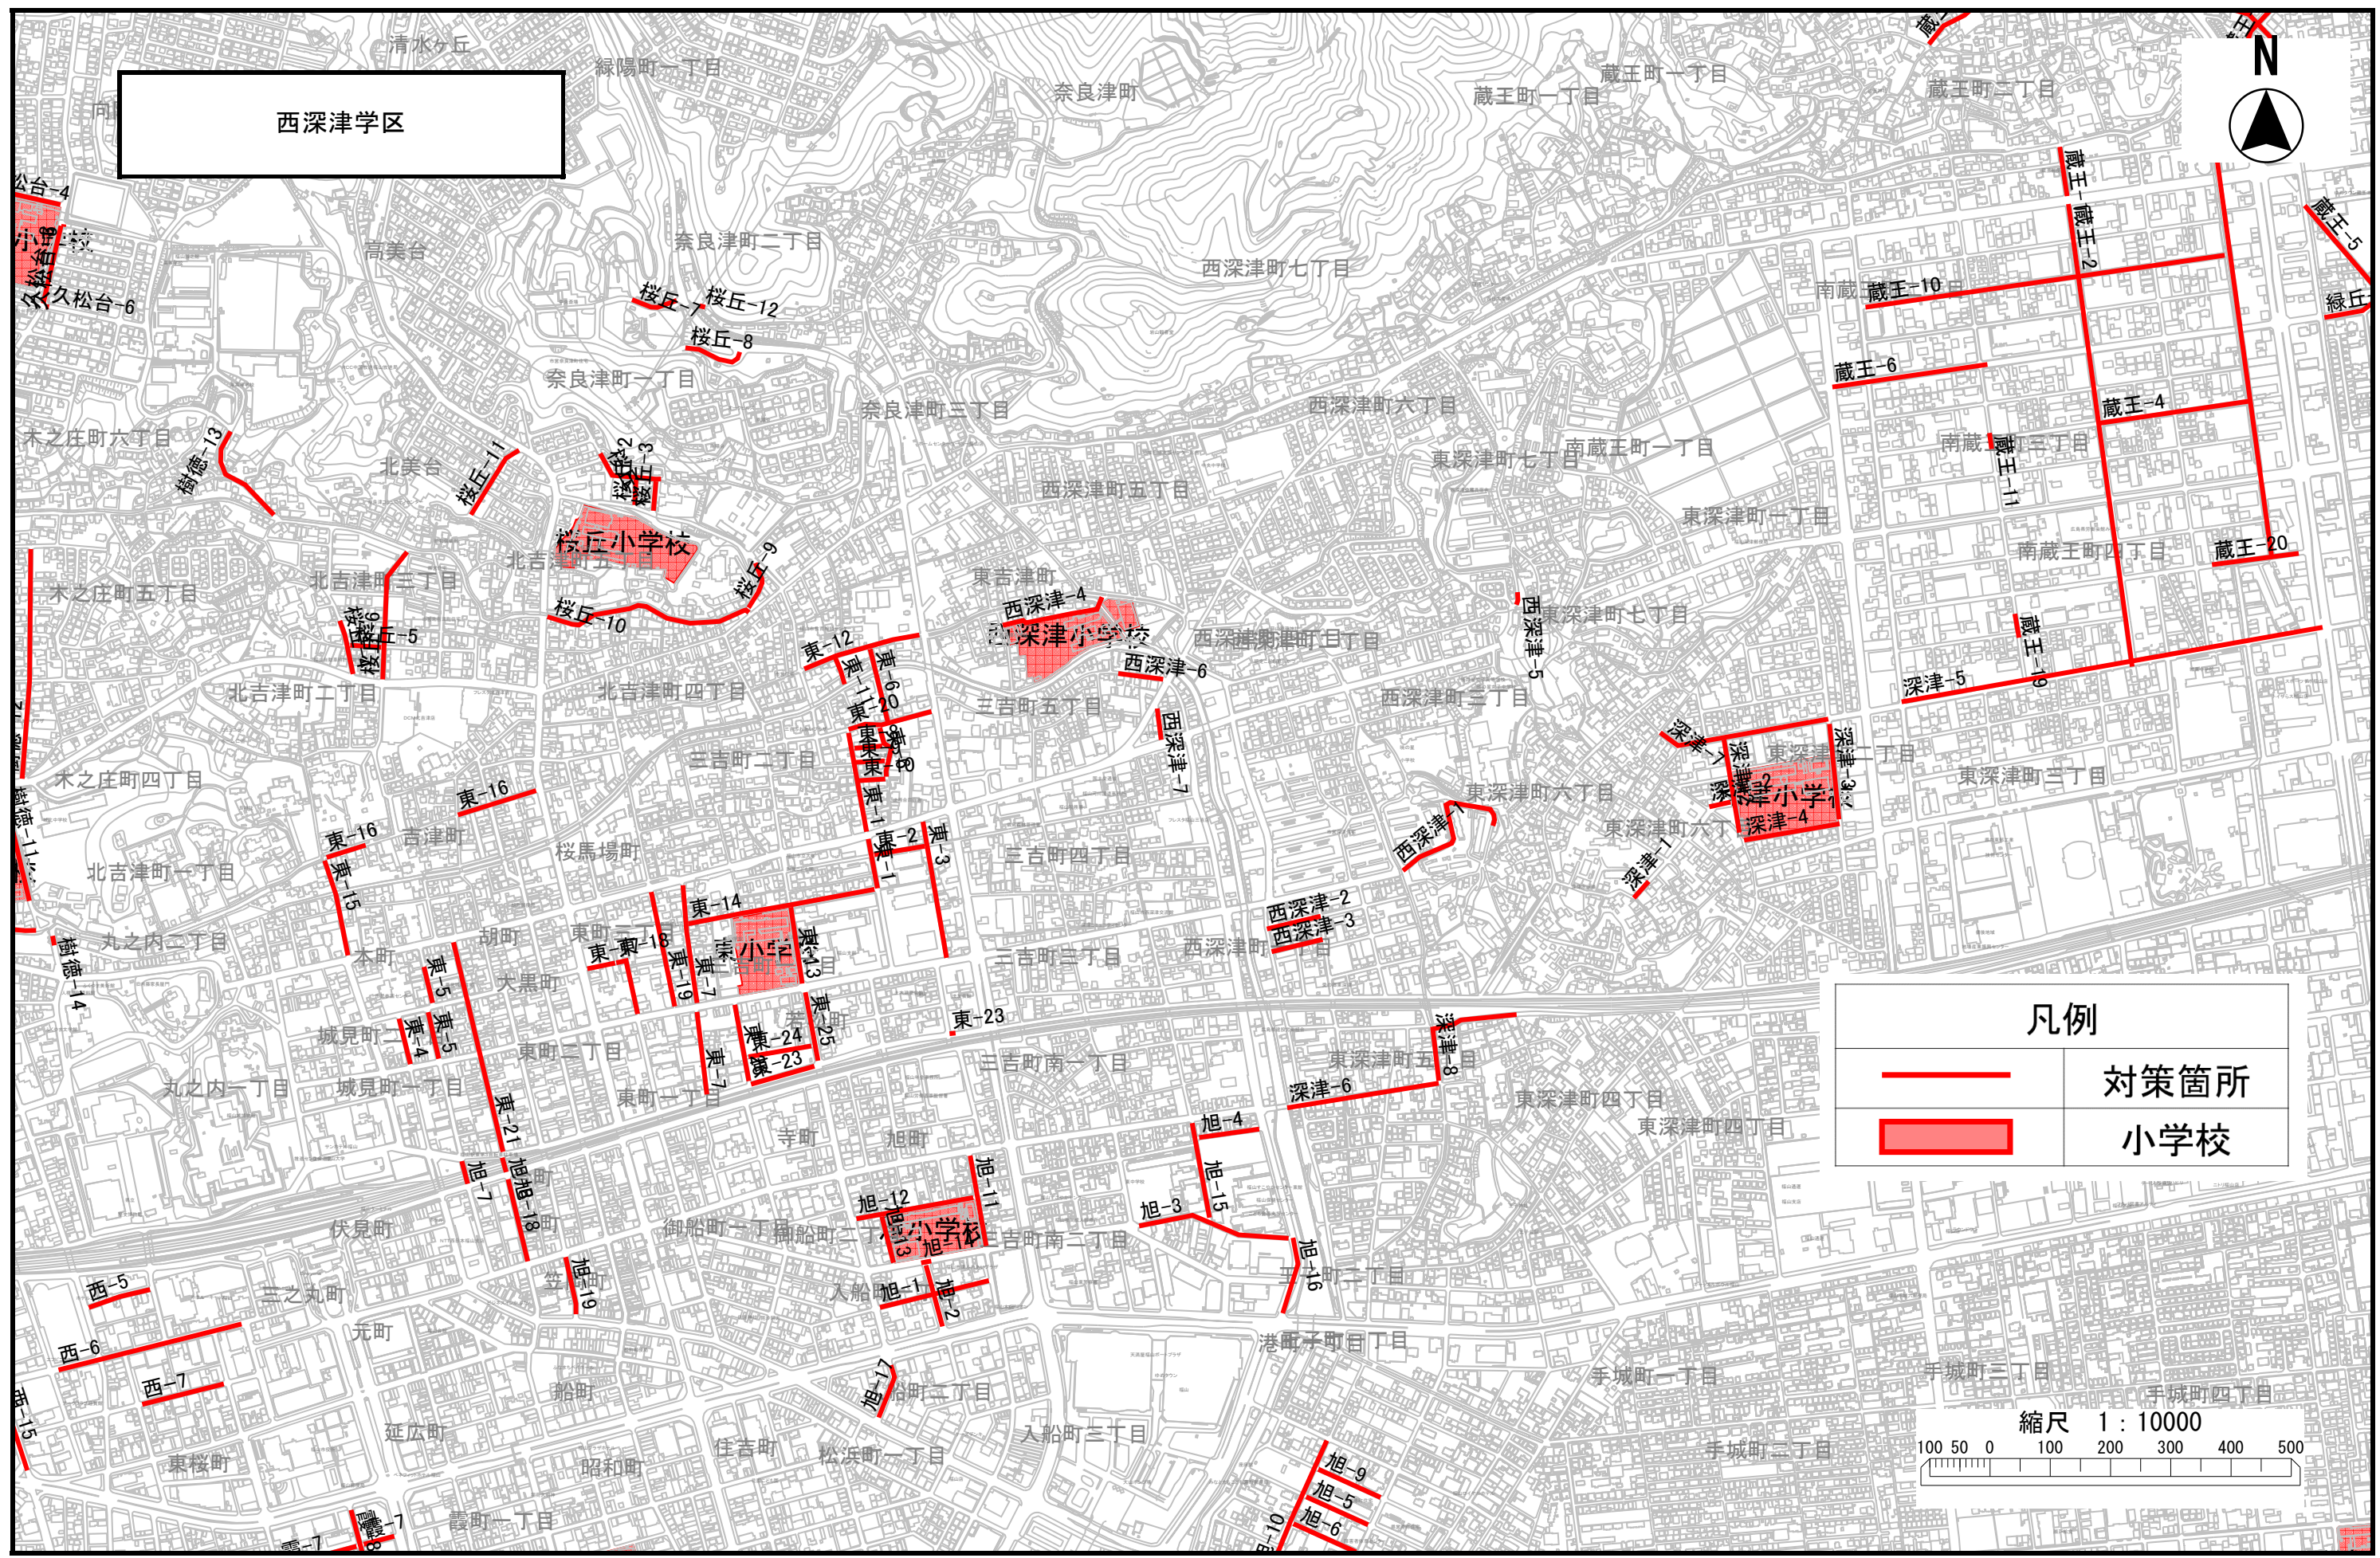

# 西深津学区

## 凡例

	対策箇所
	小学校

縮尺 1 : 10000