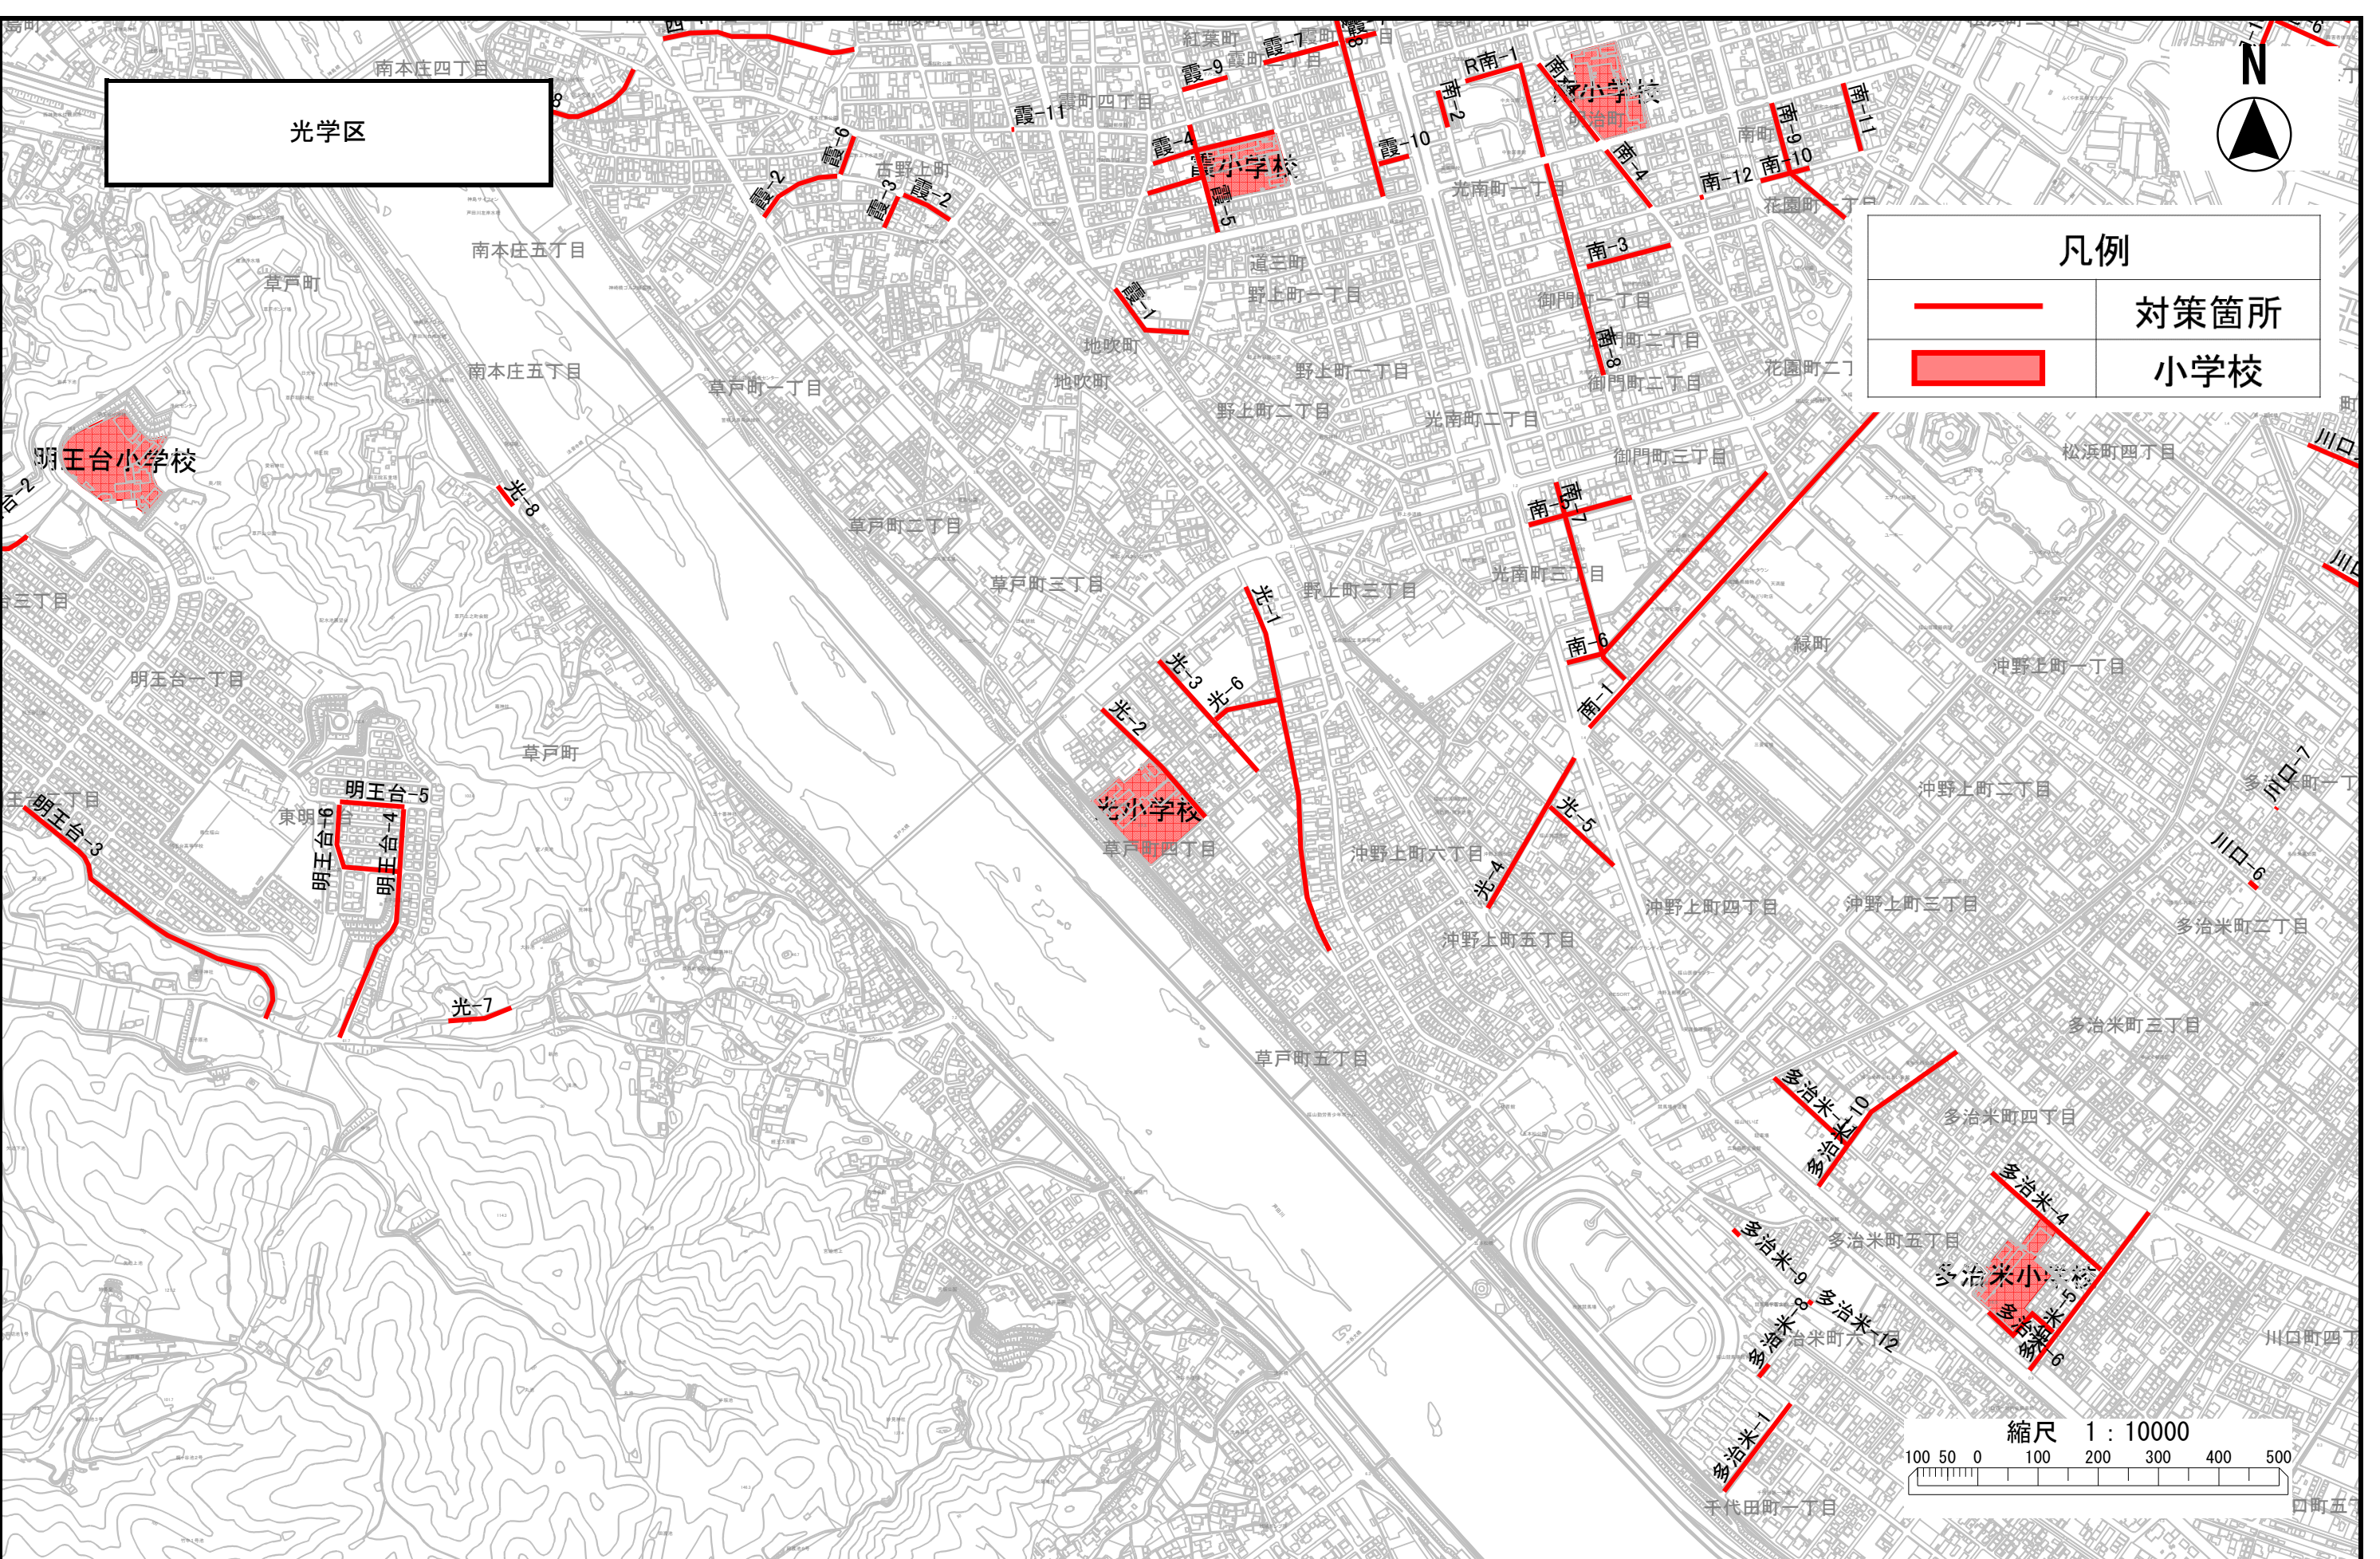

光学区

凡例

対策箇所

小学校

縮尺 1 : 10000