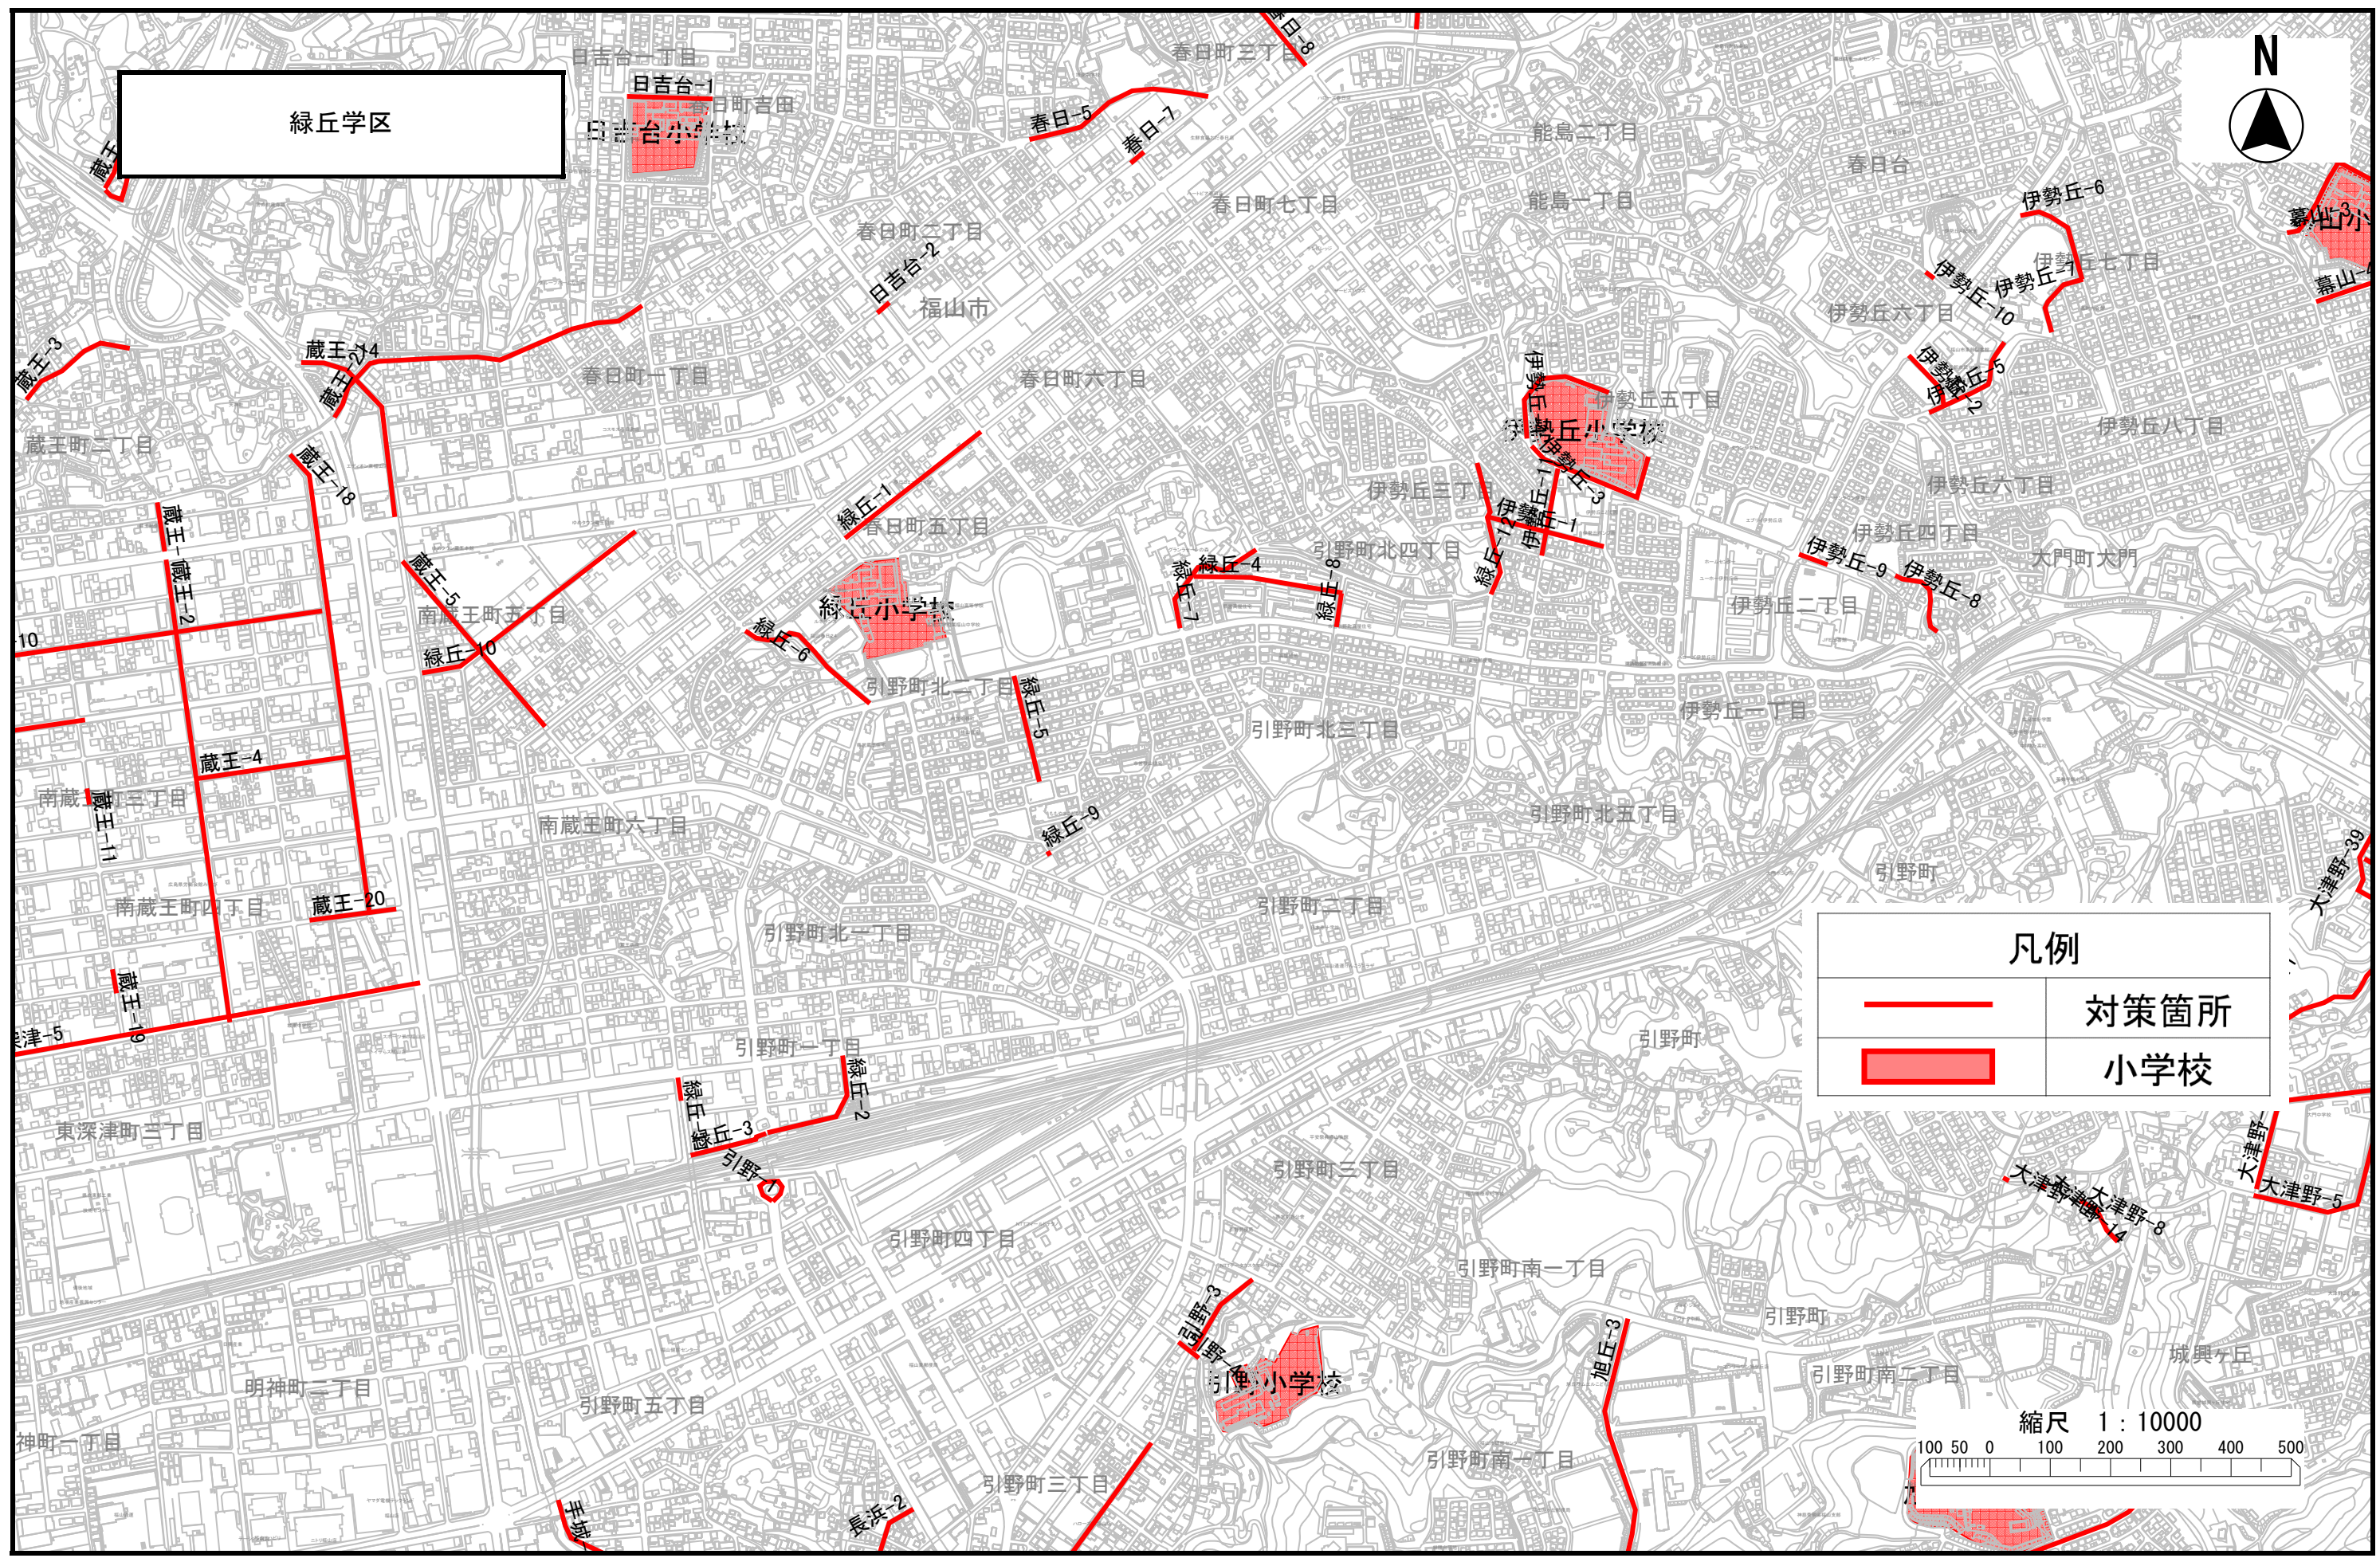

緑丘学区

凡例

	対策箇所
	小学校

縮尺 1 : 10000