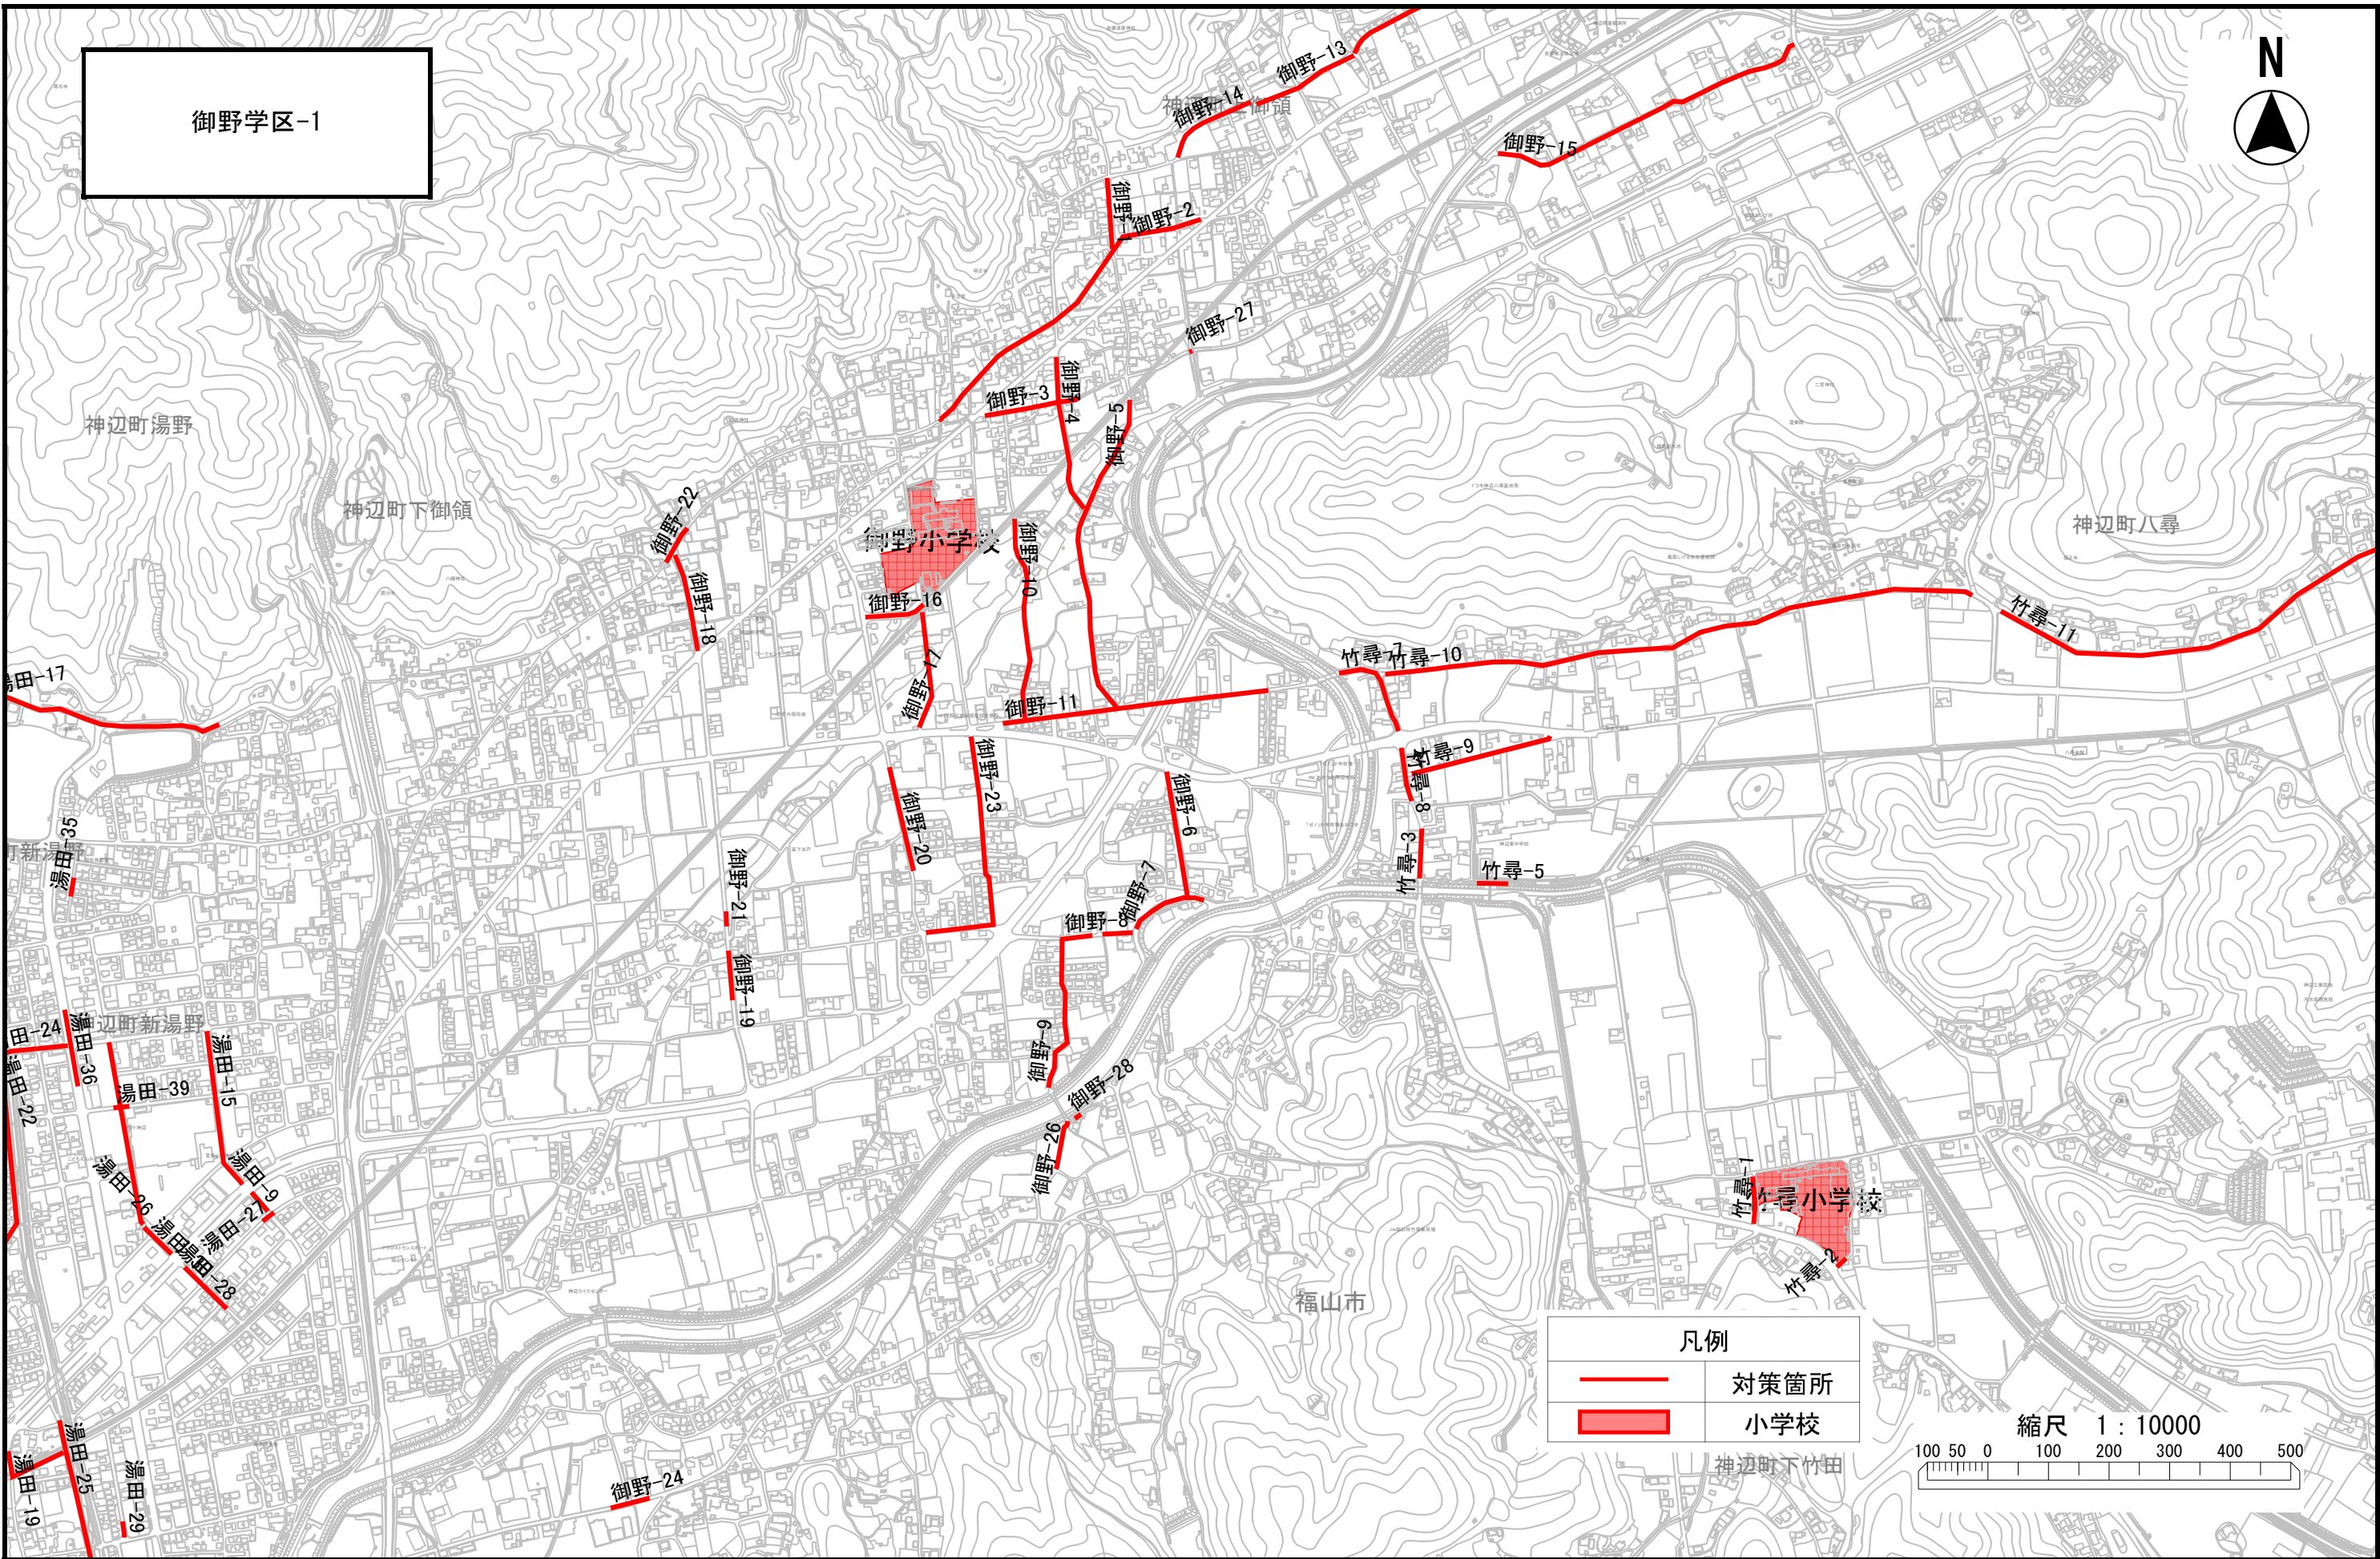

御野学区-1

凡例

	対策箇所
	小学校

神辺町下竹田

御野学区-2

凡例

	対策箇所
	小学校

辺町下御領

御野小学

仲辺町八尋

竹鼻