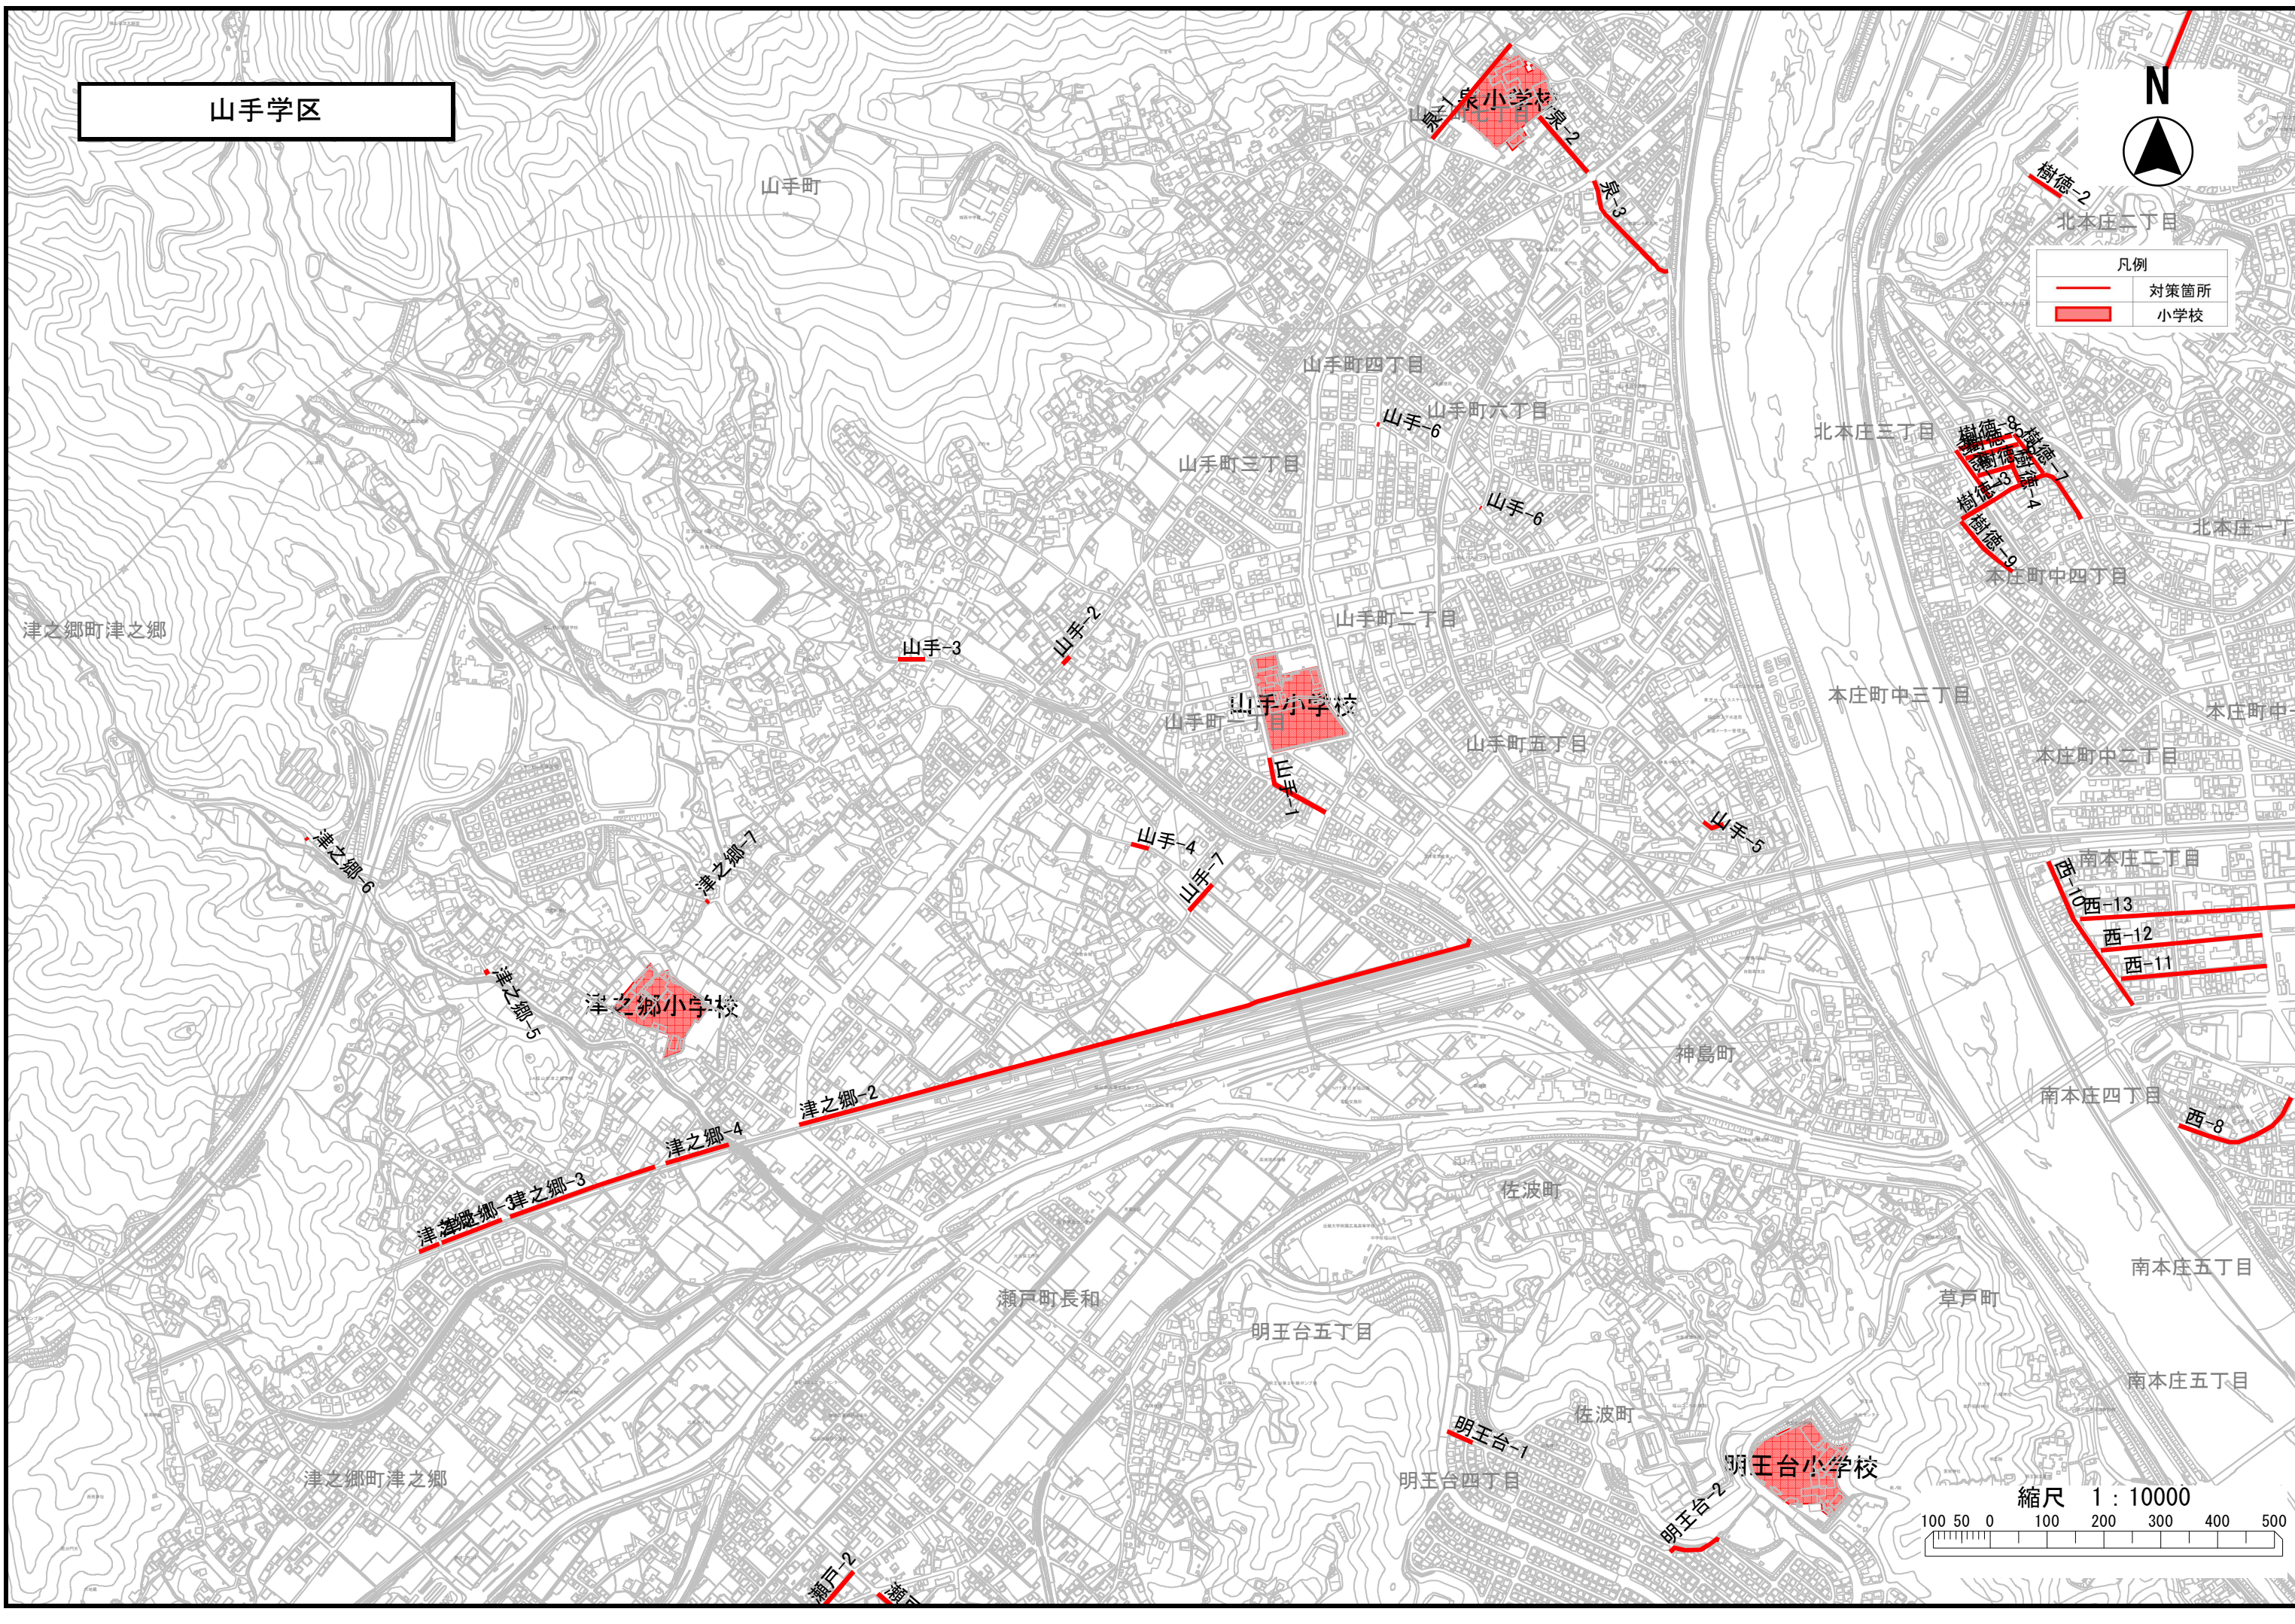

山手学区

凡例

	対策箇所
	小学校

縮尺 1 : 10000

100 50 0 100 200 300 400 500