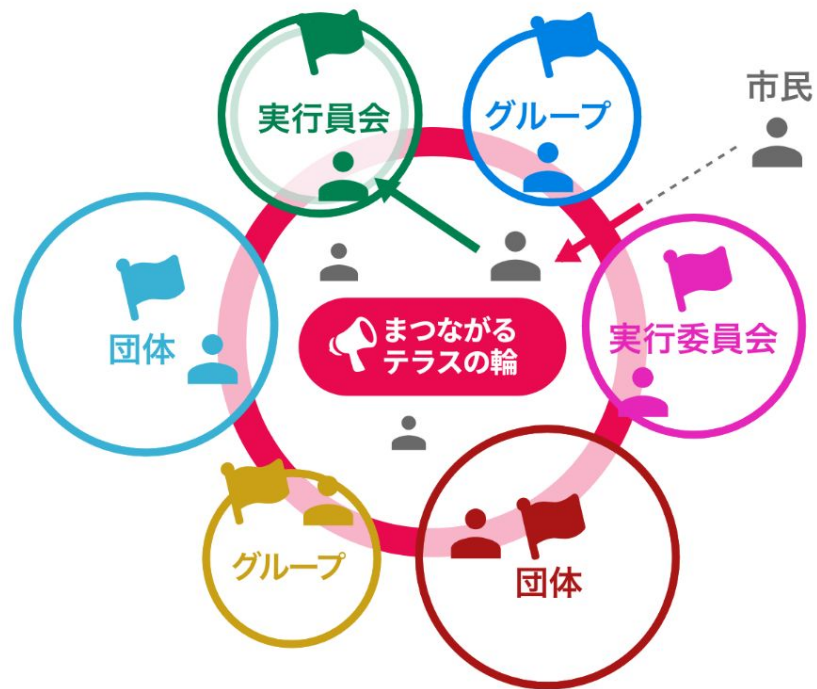

まつながるテラス

Before
「それぞれ」
が頑張る今

After
「みんな」で
もっと輝く未来

まつながるテラスは、活動を頑張る
団体同士を「つなげる」場(テラス)。
それぞれの個性を大切にしながら、
手を取り合うきっかけをつくり、
活動の窓口となって、その種を、
もっと大きく、もっと豊かに育てていく場所。

まっながるテラス

個性が響き合い、輪が広がる。未来へつなぐ活動のテラス。

目的

松永駅周辺にぎわい再生ビジョンの実現に向け、地域主体による連携、挑戦及び実践を通じて、住民同士の交流を深め、安全で安心な暮らしを支えることにより、地域の魅力向上及び持続可能なまちづくりを推進する。

まっながるテラス

個性が響き合い、輪が広がる。未来へつなぐ活動のテラス。

活動方針

- (1) 松永駅周辺におけるにぎわい創出に関わる企画・立案及び実践に向けた調整
- (2) 松永地域における地域共生・多文化共生の実現に向けた取組
- (3) 社会実験、チャレンジ事業、イベント等の調整
- (4) 地域住民、事業者、高校・大学、行政その他関係機関との連携及び協働
- (5) 情報発信、人材育成に関する取組

まっながるテラス

個性が響き合い、輪が広がる。未来へつなぐ活動のテラス。

事業

- (1) 地域住民相互の交流・親睦及び文化・スポーツ・教養の向上に関する事
- (2) 地域住民の社会福祉、健康増進及び子どもの健全育成に関する事
- (3) 地域の安全安心及び環境美化に関する事
- (4) 地域課題の解決に関する事
- (5) その他本会の目的達成に必要な活動に関する事

まつながるテラス

一緒に松永の未来へ繋ぐテラスへ、ぜひご入会ください