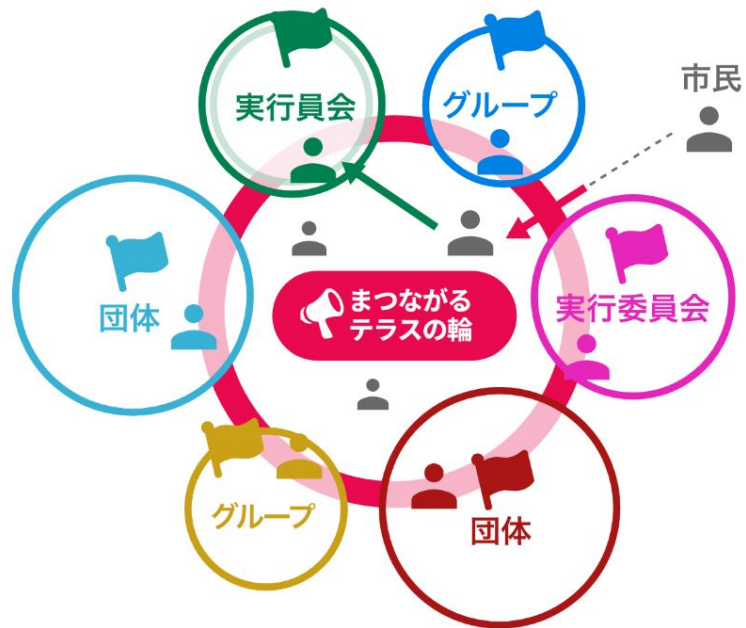

まつながるテラス

Before
「それぞれ」
が頑張る今

After
「みんな」で
もっと輝く未来

まつながるテラスは、活動を頑張る
団体同士を「つなげる」場(テラス)。
それぞれの個性を大切にしながら、
手を取り合うきっかけをつくり、
活動の窓口となって、その種を、
もっと大きく、もっと豊かに育てていく場所。

まっながるテラス

個性が響き合い、輪が広がる。未来へつなぐ活動のテラス。

目的

松永駅周辺にぎわい再生ビジョンの実現に向け、地域主体による連携、挑戦及び実践を通じて、住民同士の交流を深め、安全で安心な暮らしを支えることにより、地域の魅力向上及び持続可能なまちづくりを推進する。

まっながるテラス

個性が響き合い、輪が広がる。未来へつなぐ活動のテラス。

活動方針

- (1) 松永駅周辺におけるにぎわい創出に関わる企画・立案及び実践に向けた調整
- (2) 松永地域における地域共生・多文化共生の実現に向けた取組
- (3) 社会実験、チャレンジ事業、イベント等の調整
- (4) 地域住民、事業者、高校・大学、行政その他関係機関との連携及び協働
- (5) 情報発信、人材育成に関する取組

まっながるテラス

個性が響き合い、輪が広がる。未来へつなぐ活動のテラス。

事業

- (1) 地域住民相互の交流・親睦及び文化・スポーツ・教養の向上に関する事
- (2) 地域住民の社会福祉、健康増進及び子どもの健全育成に関する事
- (3) 地域の安全安心及び環境美化に関する事
- (4) 地域課題の解決に関する事
- (5) その他本会の目的達成に必要な活動に関する事

まつながるテラス

一緒に松永の未来へ繋ぐテラスへ、ぜひご入会ください