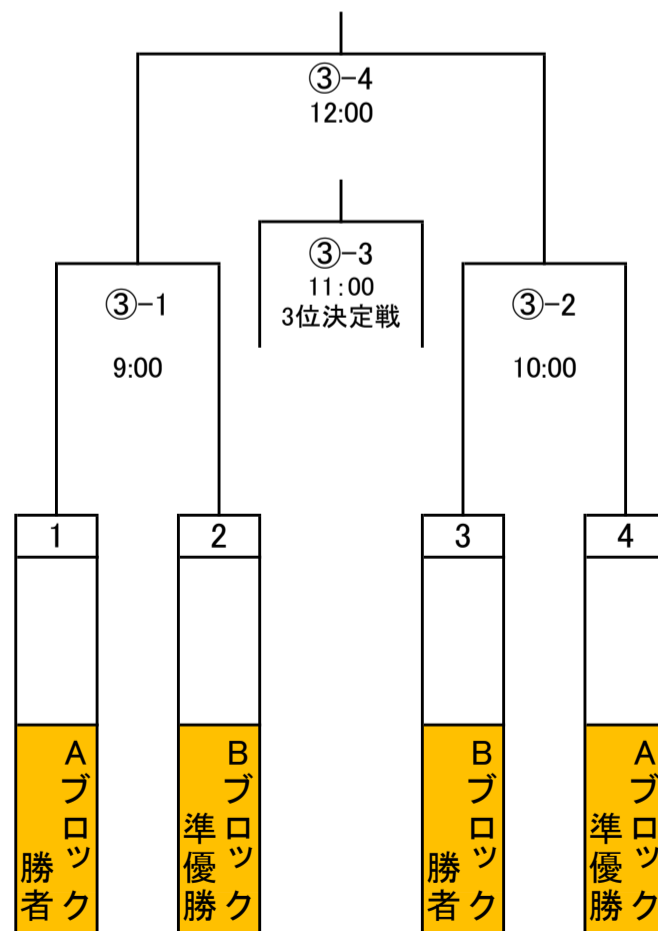

Cブロック

1試合目	9:00~
2試合目	10:00~
3試合目	11:00~
4試合目	12:00~
5試合目	13:00~
6試合目	14:00~
7試合目	15:00~

第3週「6月14日(日)」

実年男子の部「第3週・6月14日」

Aブロック

1試合目	9:00~
2試合目	10:00~
3試合目	11:00~
4試合目	12:00~
5試合目	13:00~
6試合目	14:00~
7試合目	15:00~

Bブロック

※棄権チームが出た場合は、コールドゲーム後に次のチーム揃い次第ゲームを進めていきます。

一般女子の部

1試合目	9:00~
2試合目	10:00~
3試合目	11:00~
4試合目	12:00~
5試合目	13:00~
6試合目	14:00~
7試合目	15:00~

シニア男子の部

第4週「6月21日(日)」決勝

一般男子の部

壮年男子の部

1試合目	9:00~
2試合目	10:00~
3試合目	11:00~
4試合目	12:00~
5試合目	13:00~
6試合目	14:00~

実年男子の部

1試合目	9:00~
2試合目	10:00~
3試合目	11:00~
4試合目	12:00~