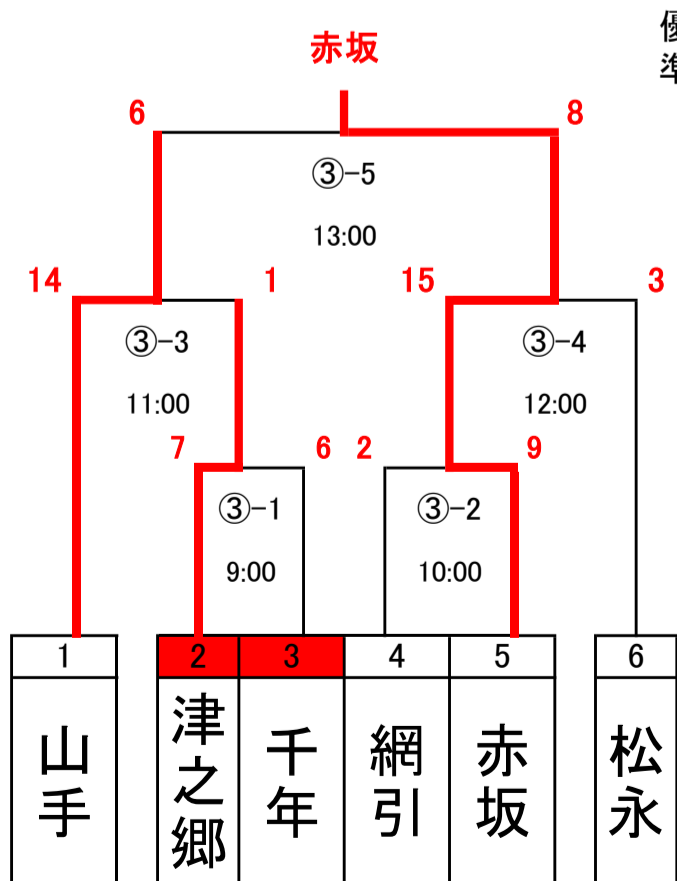

※赤色の箇所は開会式に参加するチーム

Aブロック

1試合目	9:00~
2試合目	10:00~
3試合目	11:00~
4試合目	12:00~
5試合目	13:00~
6試合目	14:00~
7試合目	15:00~

Bブロック

※赤色の箇所は開会式に参加するチーム

Aブロック

優勝 赤坂
準優勝 山手

1試合目	9:00~
2試合目	10:00~
3試合目	11:00~
4試合目	12:00~
5試合目	13:00~

Bブロック

優勝 千田
準優勝 山手