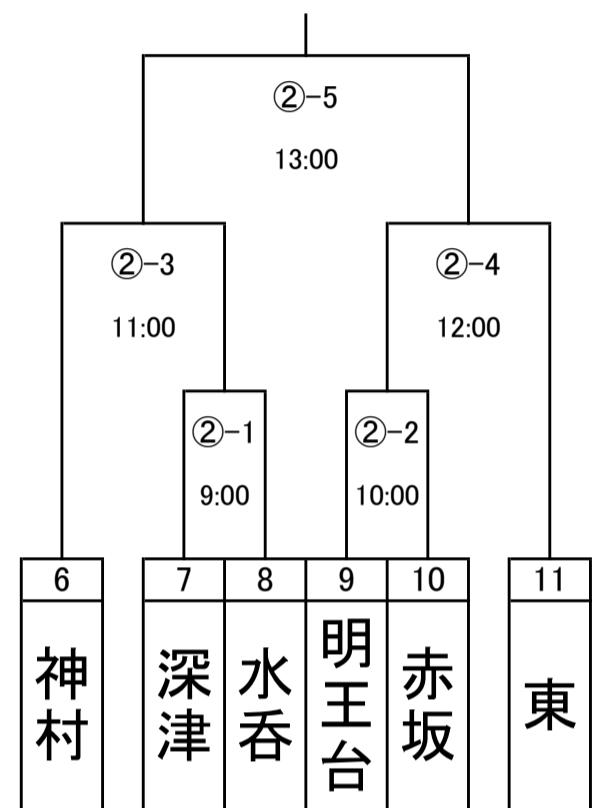

第3週「6月14日(日)」

実年男子の部「第3週・6月14日」

Aブロック

1試合目	9:00~
2試合目	10:00~
3試合目	11:00~
4試合目	12:00~
5試合目	13:00~
6試合目	14:00~
7試合目	15:00~

Bブロック

※棄権チームが出た場合は、コールドゲーム後に次のチーム揃い次第ゲームを進めていきます。

一般女子の部

1試合目	9:00~
2試合目	10:00~
3試合目	11:00~
4試合目	12:00~
5試合目	13:00~
6試合目	14:00~
7試合目	15:00~

シニア男子の部