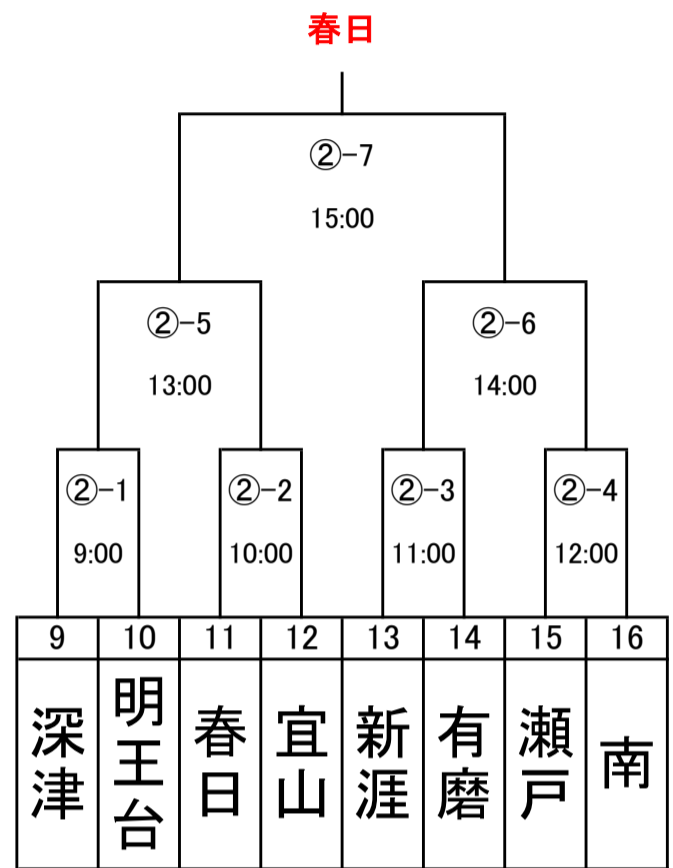

第2週「6月7日(日)」

一般男子の部「第2週・6月7日」Bグループ

Cブロック

1試合目	9:00~
2試合目	10:00~
3試合目	11:00~
4試合目	12:00~
5試合目	13:00~
6試合目	14:00~
7試合目	15:00~

Dブロック

壮年男子の部 Bグループ

Cブロック

1試合目	9:00~
2試合目	10:00~
3試合目	11:00~
4試合目	12:00~
5試合目	13:00~
6試合目	14:00~
7試合目	15:00~