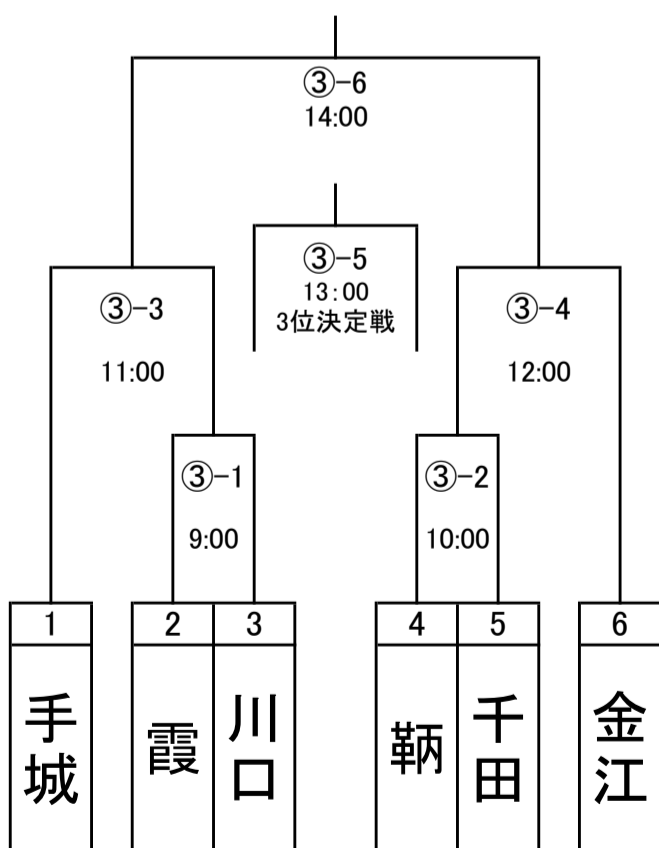

第3週「6月14日(日)」

実年男子の部「第3週・6月14日」

Aブロック

1試合目	9:00~
2試合目	10:00~
3試合目	11:00~
4試合目	12:00~
5試合目	13:00~
6試合目	14:00~
7試合目	15:00~

Bブロック

※棄権チームが出た場合は、コールドゲーム後に次のチーム揃い次第ゲームを進めていきます。

一般女子の部

1試合目	9:00~
2試合目	10:00~
3試合目	11:00~
4試合目	12:00~
5試合目	13:00~
6試合目	14:00~
7試合目	15:00~

シニア男子の部