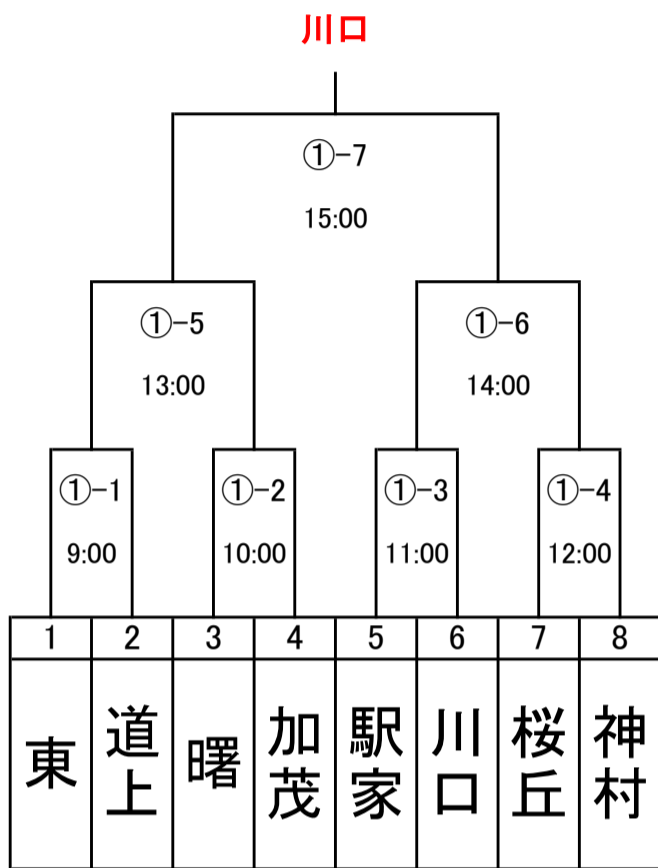

第2週「6月7日(日)」

一般男子の部「第2週・6月7日」Bグループ

Cブロック

1試合目	9:00~
2試合目	10:00~
3試合目	11:00~
4試合目	12:00~
5試合目	13:00~
6試合目	14:00~
7試合目	15:00~