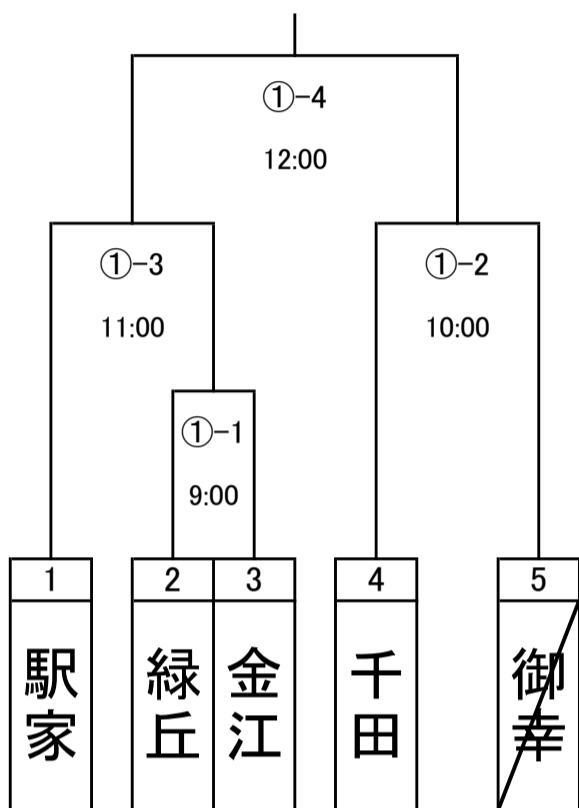

Cブロック

1試合目	9:00~
2試合目	10:00~
3試合目	11:00~
4試合目	12:00~
5試合目	13:00~
6試合目	14:00~
7試合目	15:00~

第3週「6月14日(日)」

実年男子の部「第3週・6月14日」

Aブロック

1試合目	9:00~
2試合目	10:00~
3試合目	11:00~
4試合目	12:00~
5試合目	13:00~
6試合目	14:00~
7試合目	15:00~

1試合目	9:00~
2試合目	10:00~
3試合目	11:00~
4試合目	12:00~
5試合目	13:00~
6試合目	14:00~

実年男子の部

1試合目	9:00~
2試合目	10:00~
3試合目	11:00~
4試合目	12:00~