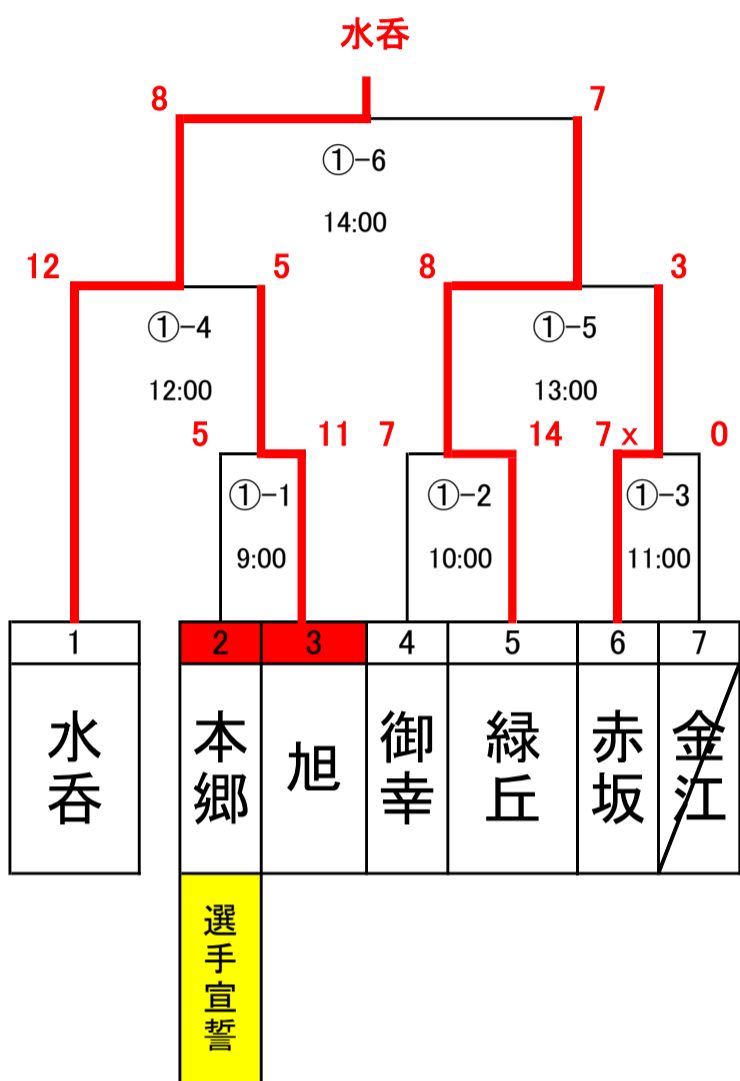

※赤色の箇所は開会式に参加するチーム

Aブロック