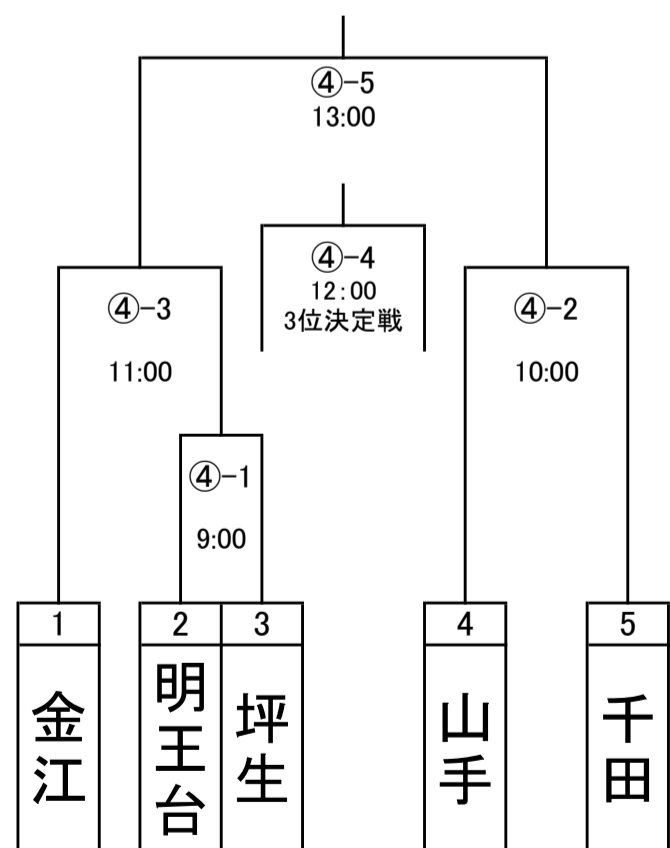

第3週「6月14日(日)」

実年男子の部「第3週・6月14日」

Aブロック

1試合目	9:00~
2試合目	10:00~
3試合目	11:00~
4試合目	12:00~
5試合目	13:00~
6試合目	14:00~
7試合目	15:00~

Bブロック

※棄権チームが出た場合は、コールドゲーム後に次のチーム揃い次第ゲームを進めていきます。

一般女子の部

1試合目	9:00~
2試合目	10:00~
3試合目	11:00~
4試合目	12:00~
5試合目	13:00~
6試合目	14:00~
7試合目	15:00~

シニア男子の部