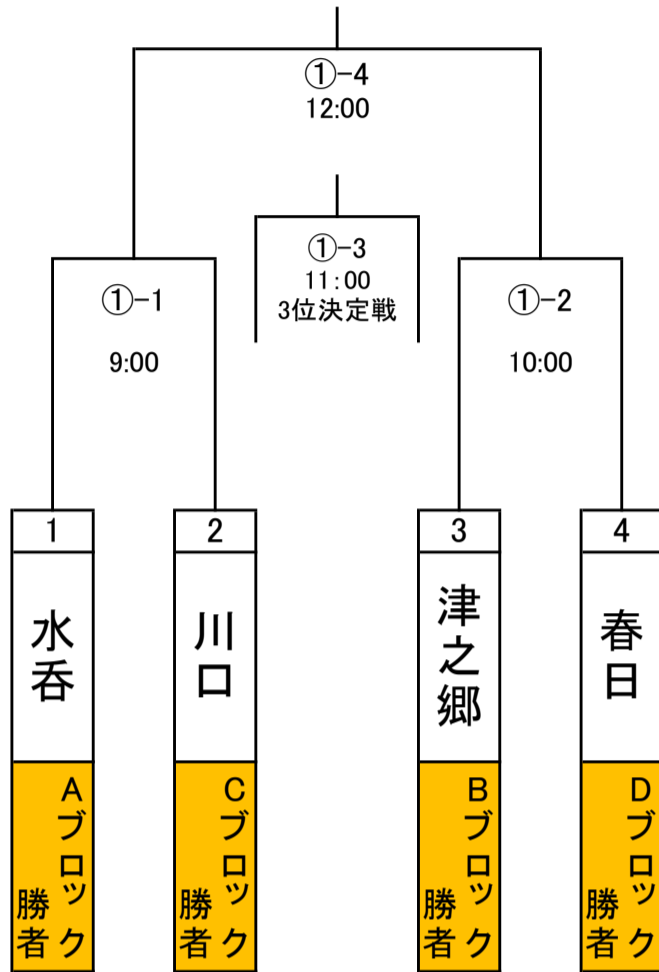

Cブロック

1試合目	9:00~
2試合目	10:00~
3試合目	11:00~
4試合目	12:00~
5試合目	13:00~
6試合目	14:00~
7試合目	15:00~

第3週「6月14日(日)」

実年男子の部「第3週・6月14日」

Aブロック

1試合目	9:00~
2試合目	10:00~
3試合目	11:00~
4試合目	12:00~
5試合目	13:00~
6試合目	14:00~
7試合目	15:00~

Bブロック

※棄権チームが出た場合は、コールドゲーム後に次のチーム揃い次第ゲームを進めていきます。

一般女子の部

1試合目	9:00~
2試合目	10:00~
3試合目	11:00~
4試合目	12:00~
5試合目	13:00~
6試合目	14:00~
7試合目	15:00~

シニア男子の部

第4週「6月21日(日)」決勝

一般男子の部

壮年男子の部

1試合目	9:00~
2試合目	10:00~
3試合目	11:00~
4試合目	12:00~
5試合目	13:00~
6試合目	14:00~

実年男子の部

1試合目	9:00~
2試合目	10:00~
3試合目	11:00~
4試合目	12:00~