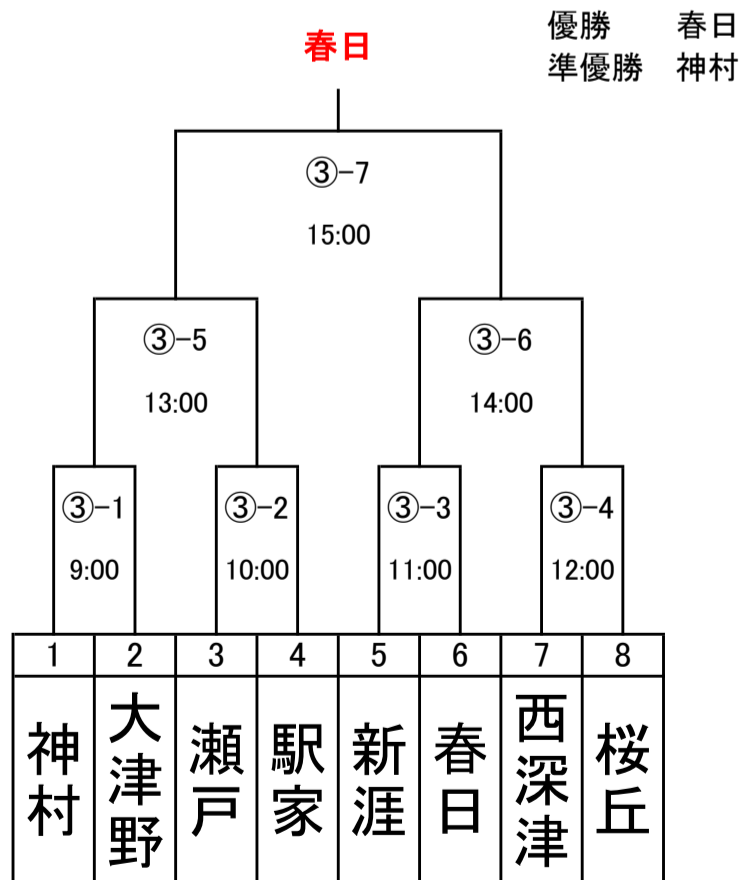

Cブロック

1試合目	9:00~
2試合目	10:00~
3試合目	11:00~
4試合目	12:00~
5試合目	13:00~
6試合目	14:00~
7試合目	15:00~

第3週「6月14日(日)」

実年男子の部「第3週・6月14日」

Aブロック

1試合目	9:00~
2試合目	10:00~
3試合目	11:00~
4試合目	12:00~
5試合目	13:00~
6試合目	14:00~
7試合目	15:00~

1試合目	9:00~
2試合目	10:00~
3試合目	11:00~
4試合目	12:00~
5試合目	13:00~
6試合目	14:00~

実年男子の部

1試合目	9:00~
2試合目	10:00~
3試合目	11:00~
4試合目	12:00~