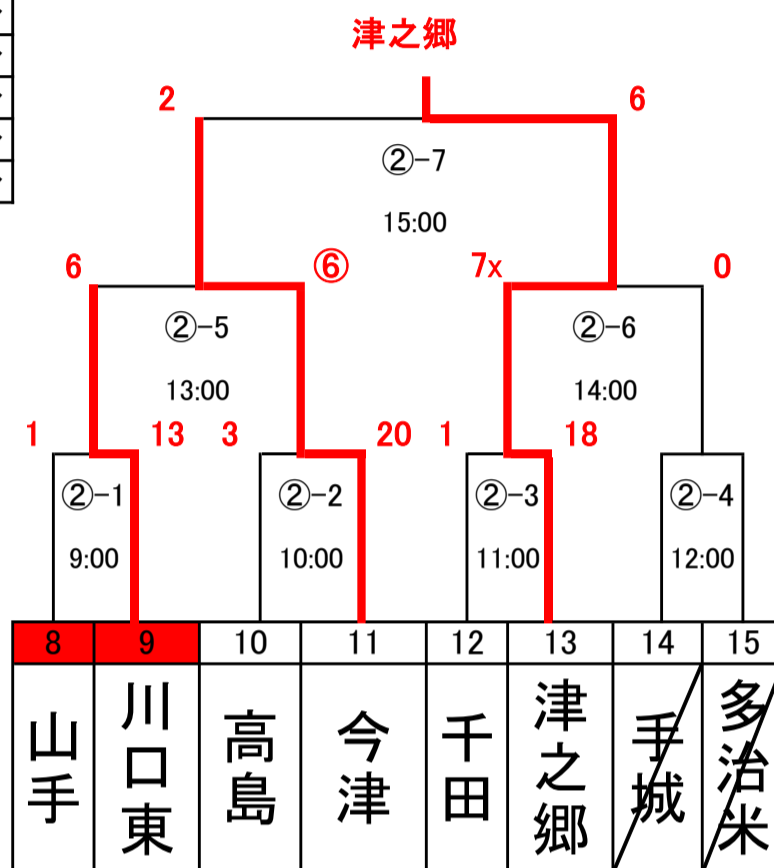

※赤色の箇所は開会式に参加するチーム

Aブロック

1試合目	9:00~
2試合目	10:00~
3試合目	11:00~
4試合目	12:00~
5試合目	13:00~
6試合目	14:00~
7試合目	15:00~

Bブロック

※赤色の箇所は開会式に参加するチーム

Aブロック

優勝 赤坂
準優勝 山手

1試合目	9:00~
2試合目	10:00~
3試合目	11:00~
4試合目	12:00~
5試合目	13:00~

Bブロック

優勝 千田
準優勝 山手