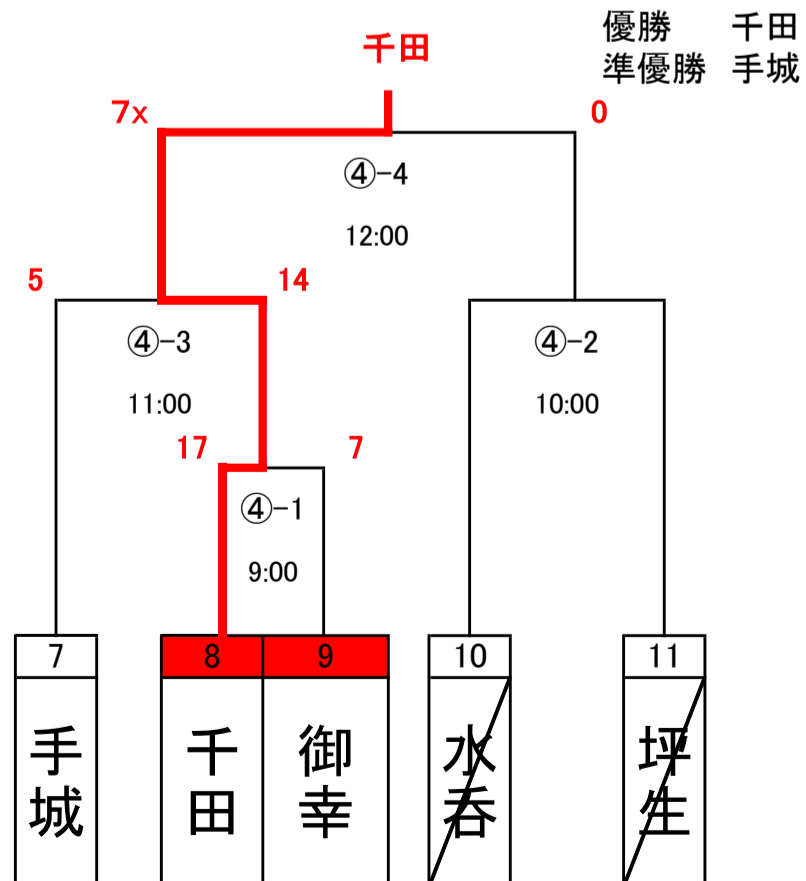

※赤色の箇所は開会式に参加するチーム

Aブロック

1試合目	9:00~
2試合目	10:00~
3試合目	11:00~
4試合目	12:00~
5試合目	13:00~
6試合目	14:00~
7試合目	15:00~

Bブロック

※赤色の箇所は開会式に参加するチーム

Aブロック

優勝 赤坂
準優勝 山手

1試合目	9:00~
2試合目	10:00~
3試合目	11:00~
4試合目	12:00~
5試合目	13:00~

Bブロック

優勝 千田
準優勝 山手