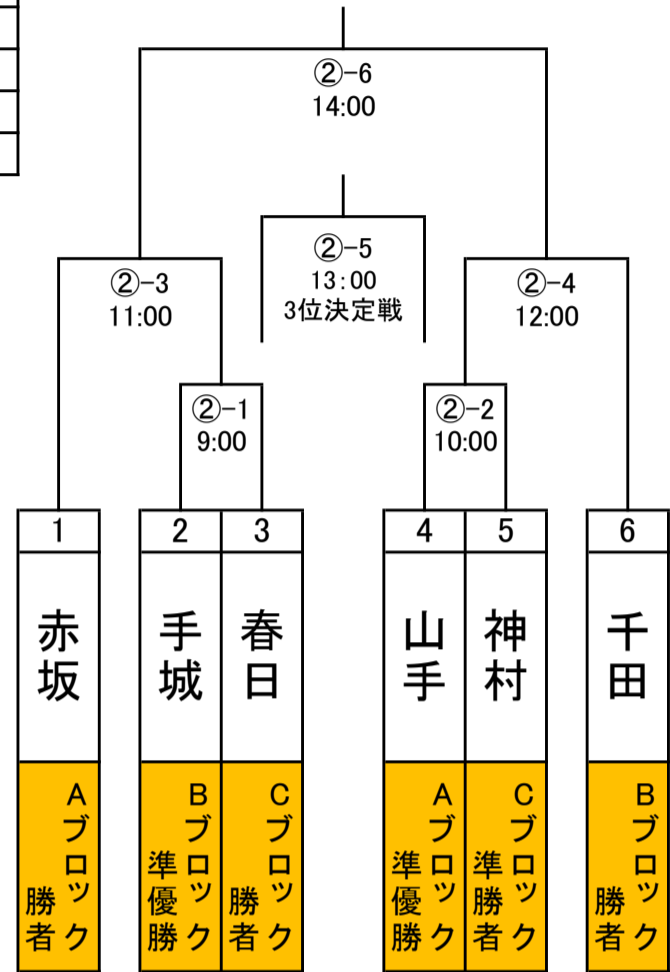

Cブロック

1試合目	9:00~
2試合目	10:00~
3試合目	11:00~
4試合目	12:00~
5試合目	13:00~
6試合目	14:00~
7試合目	15:00~

第3週「6月14日(日)」

実年男子の部「第3週・6月14日」

Aブロック

1試合目	9:00~
2試合目	10:00~
3試合目	11:00~
4試合目	12:00~
5試合目	13:00~
6試合目	14:00~
7試合目	15:00~

Bブロック

※棄権チームが出た場合は、コールドゲーム後に次のチーム揃い次第ゲームを進めていきます。

一般女子の部

1試合目	9:00~
2試合目	10:00~
3試合目	11:00~
4試合目	12:00~
5試合目	13:00~
6試合目	14:00~
7試合目	15:00~

シニア男子の部

第4週「6月21日(日)」決勝

一般男子の部

壮年男子の部

1試合目	9:00~
2試合目	10:00~
3試合目	11:00~
4試合目	12:00~
5試合目	13:00~
6試合目	14:00~

実年男子の部

1試合目	9:00~
2試合目	10:00~
3試合目	11:00~
4試合目	12:00~