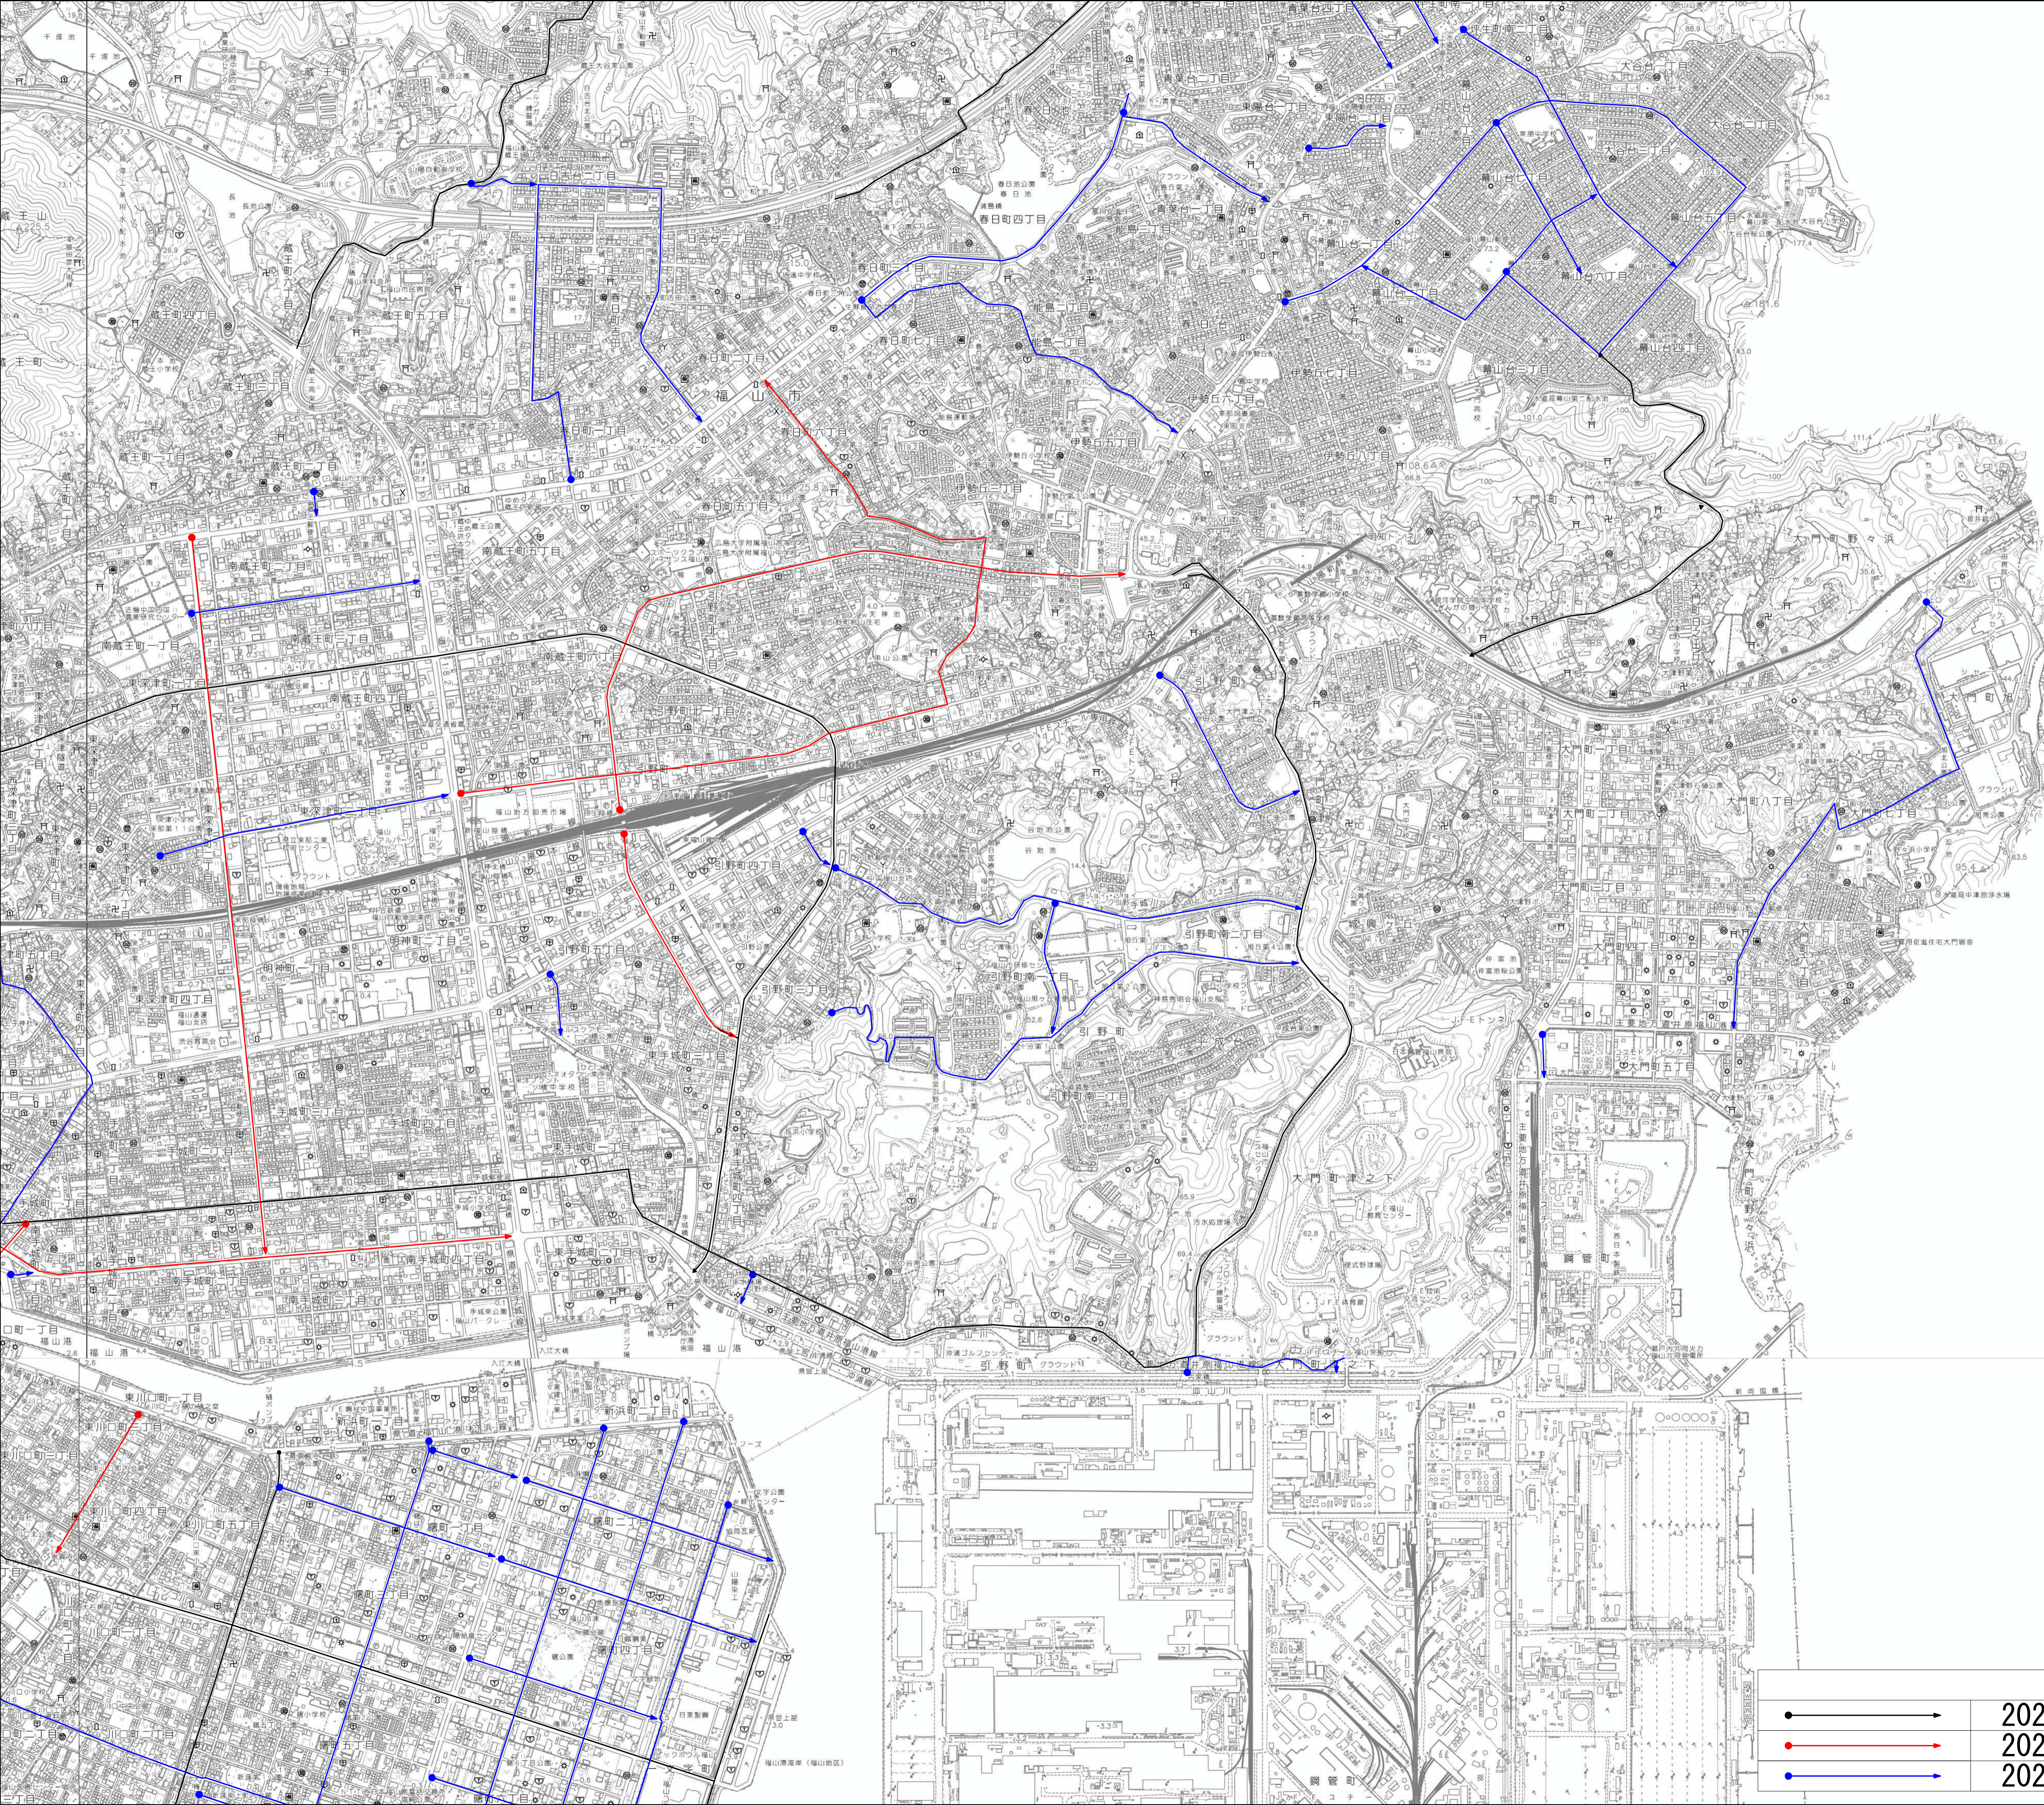

縮尺 1 : 10,000

笠岡市

凡例

	2023年度 (令和5年度) 対策箇所
	2024年度 (令和6年度) 対策箇所
	2025年度 (令和7年度) 対策箇所