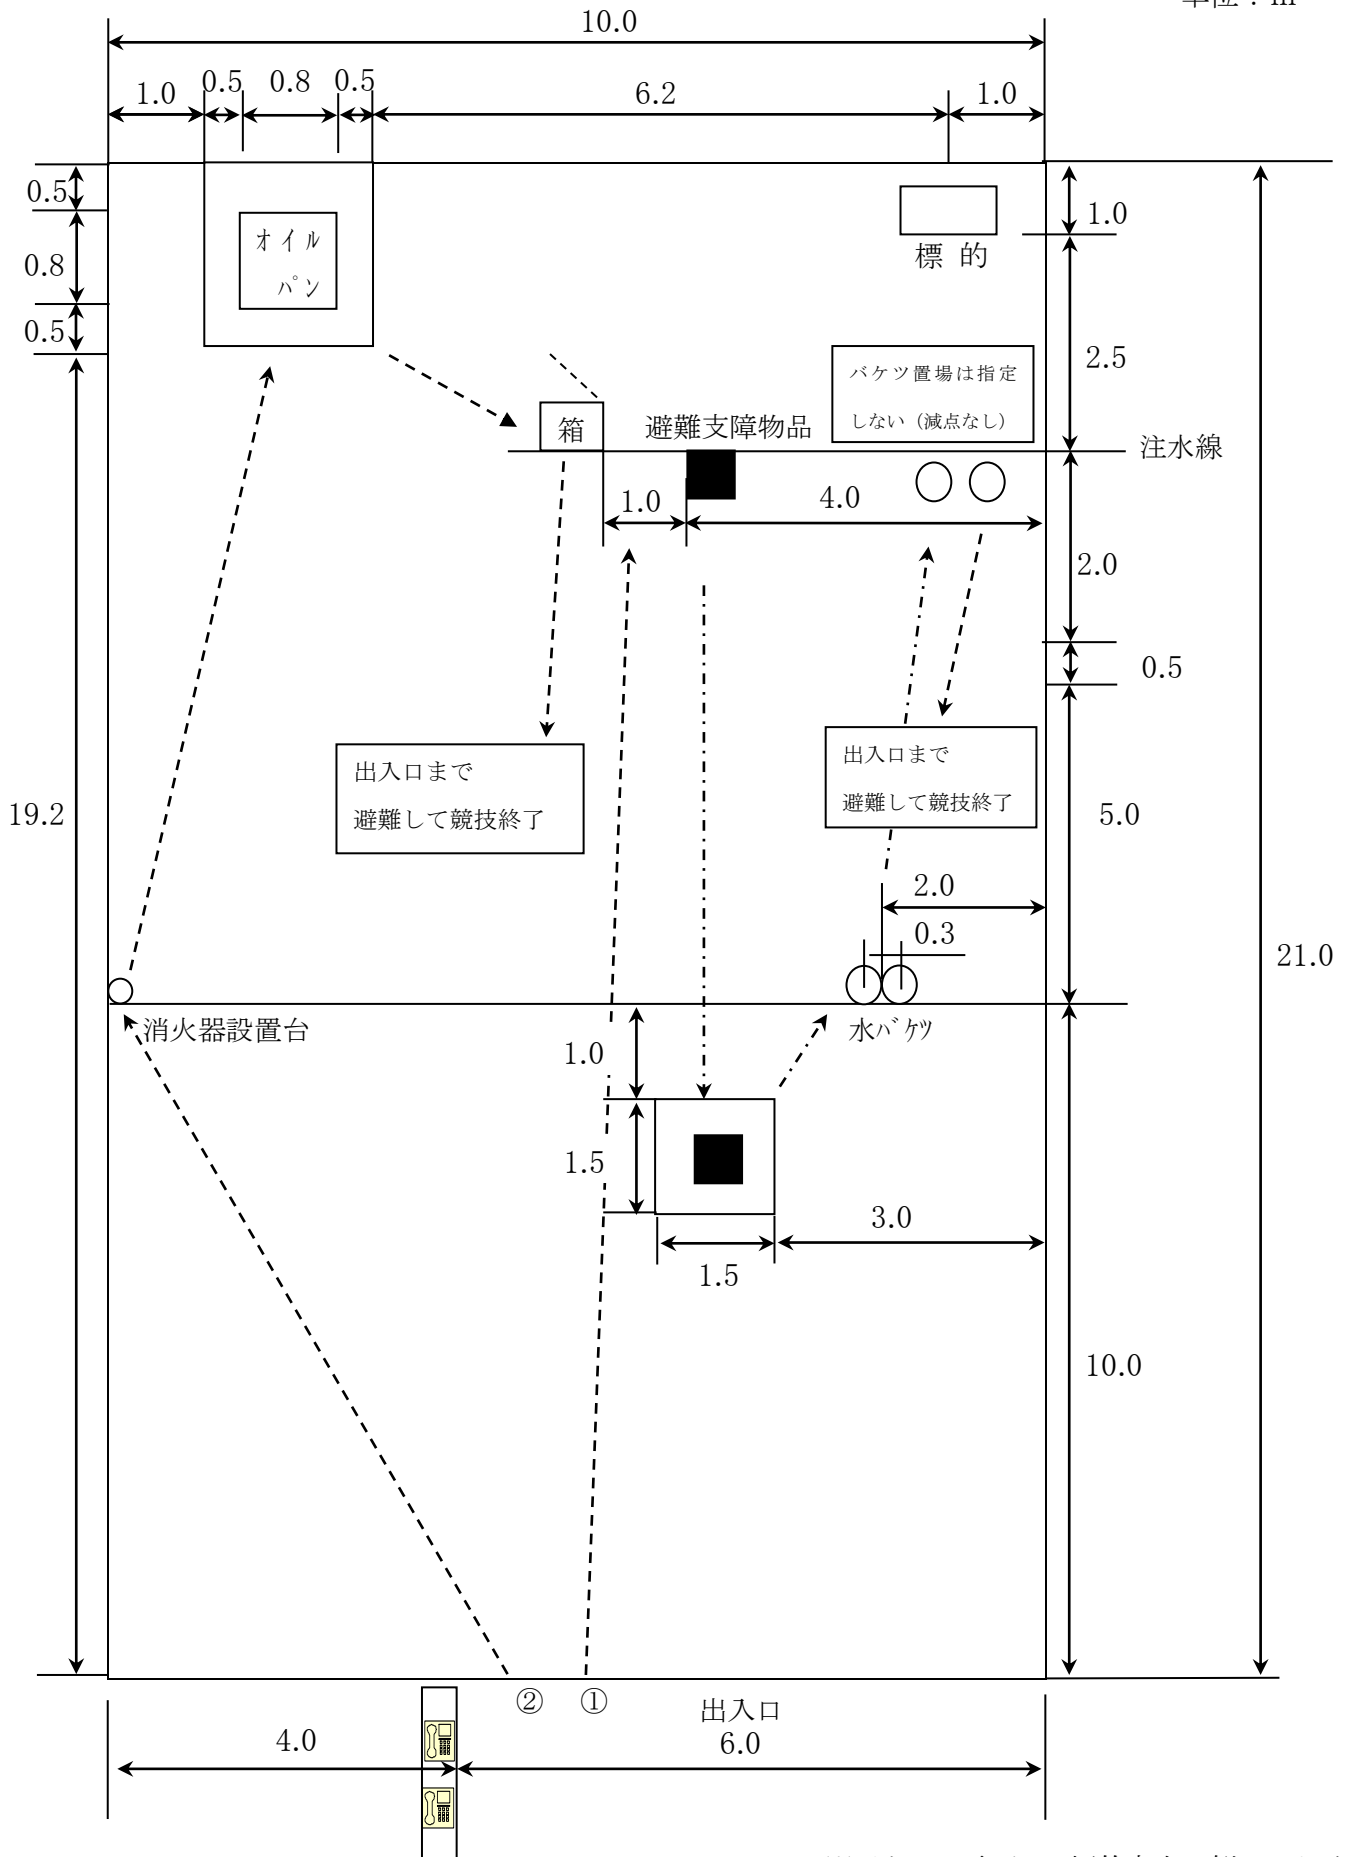

一般消火の部（女性の部）

単位：m

※バケツの取手は、標的方向に倒しておく。