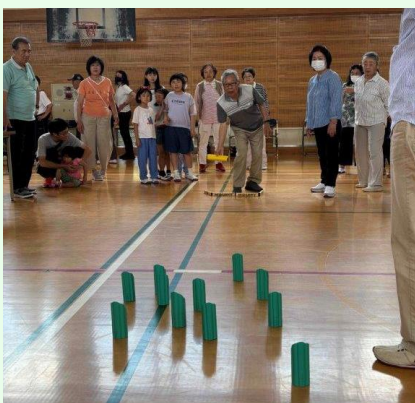

6月28日(日) 多治米小学校 体育館

今年度の子ども応援事業「集まれ!たじめっ子」はS4さんをお迎えして、大道芸ショーを観せていただきました。S4さんから繰り広げられる数々のスゴ技に観客たちはハラハラ・ドキドキでした。役員の子ども会のみなさんありがとうございました。

盛りあがったね! 第1回 モルック大会

多治米学区

6月21日(日) 多治米小学校体育館

学区で初めての開催となった、最近人気のニュースポーツ「モルック」は、多くの参加者があり人気の高さがうかがえました。

初めての方も多かったようですが、それぞれのコートで大いに盛り上がり、楽しい交流ができました。

今回参加できなかった方も次回ぜひご参加を!

50点ちょうどであるように作戦を立て、狙いを定めますが…。

— 多治米学区体育会 —

<まちづくり推進事業報告>

基幹緊急避難場所早期開設者 連携訓練を実施しました

6月6日(土) 多治米小学校体育館

今後も訓練を振り返り、課題や改善点など検討が必要。

訓練の重要性、連携の大切さを実感しました!

集中豪雨などの風水害により、夜間・休日等に緊急で避難場所の開設が必要な場合に備え、学区自主防災組織・在住行政職員・交流館職員の3者が連携して避難場所を開設する訓練を行いました。

— 多治米学区自主防災組織 —

フレイルチェック会

<とき>

7月17日(金)
10:00~12:00
13:30~15:30

回数制限をなくし
5回目以降の方も
参加していただける
ようになりました!