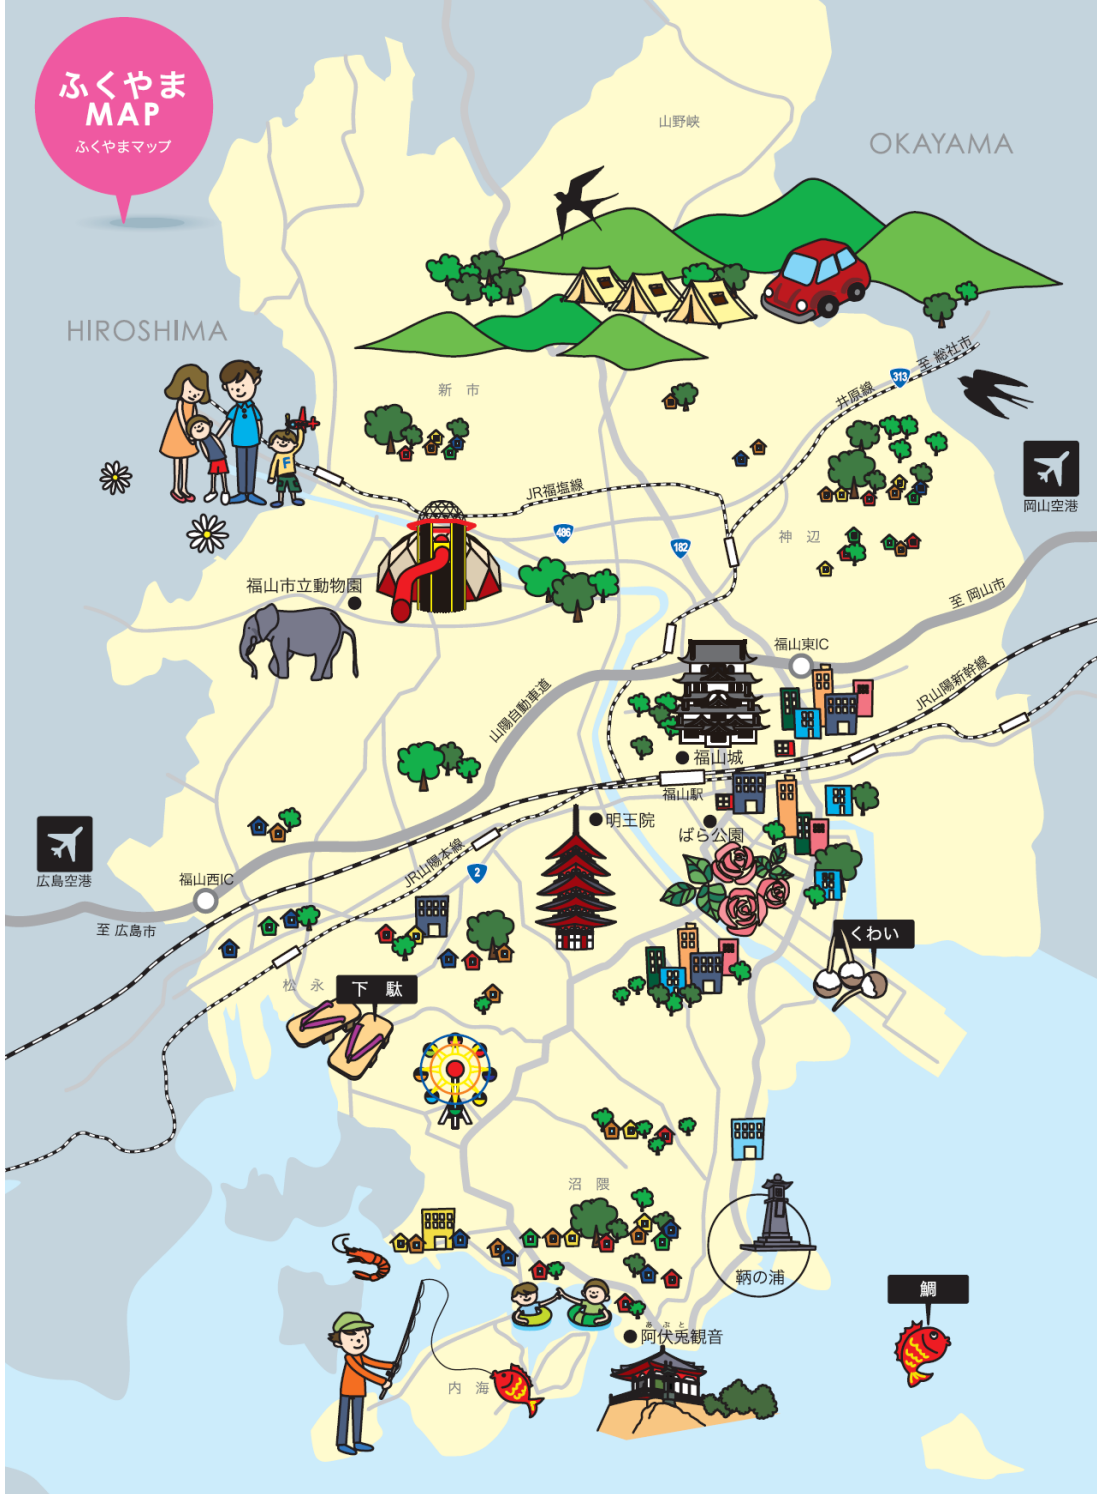

ふくやま MAP

ふくやまマップ

ACCESS GUIDE

アクセスガイド

【 航空路 】

福山市 >>> 広島空港
[リムジンバスで約60分]

【 新幹線 】 JR福山駅「のぞみ」「さくら」停車

東京	約3時間40分	名古屋	約2時間	京都	約1時間20分
新大阪	約1時間	広島	約30分	博多	約1時間30分
熊本	約2時間10分	鹿児島中央	約3時間		

【 高速バス 】

東京 [新宿]	夜行便	福山	神戸	土日祝 4往復	福山
町田・横浜	夜行便 [メイプル]	福山	広島 [バスセンター・広島駅]	1日36往復	福山
京都	1日3往復	福山	広島空港	1日12往復	福山
大阪 [梅田・なんば]	1日7往復	福山			

【 高速道路 】

福山 西 ICまで		福山 東 ICまで	
福岡IC	約360km	大阪 [吹田IC]	約230km
広島IC	約80km	倉敷IC	約40km
今治IC	約70km	高松西IC	約100km
生口島北IC	約30km		

【 アクセス図 】