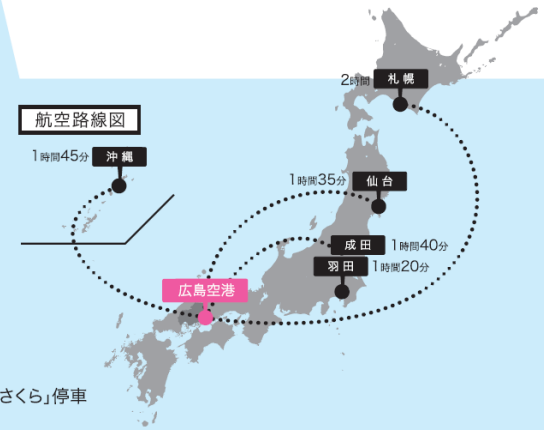

ふくやま MAP

ふくやまマップ

ACCESS GUIDE

アクセスガイド

【 航空路 】

福山市 >>> 広島空港
[リムジンバスで約60分]

【 新幹線 】 JR福山駅「のぞみ」「さくら」停車

東京	約3時間40分	名古屋	約2時間	京都	約1時間20分
新大阪	約1時間	広島	約30分	博多	約1時間30分
熊本	約2時間10分	鹿児島中央	約3時間		

【 高速バス 】

東京 [新宿]	夜行便	福山	神戸	土日祝 4往復	福山
町田・横浜	夜行便 [メイプル]	福山	広島 [バスセンター・広島駅]	1日36往復	福山
京都	1日3往復	福山	広島空港	1日12往復	福山
大阪 [梅田・なんば]	1日7往復	福山			

【 高速道路 】

福山 西 ICまで		福山 東 ICまで	
福岡IC	約360km	大阪 [吹田IC]	約230km
広島IC	約80km	倉敷IC	約40km
今治IC	約70km	高松西IC	約100km
生口島北IC	約30km		

【 アクセス図 】