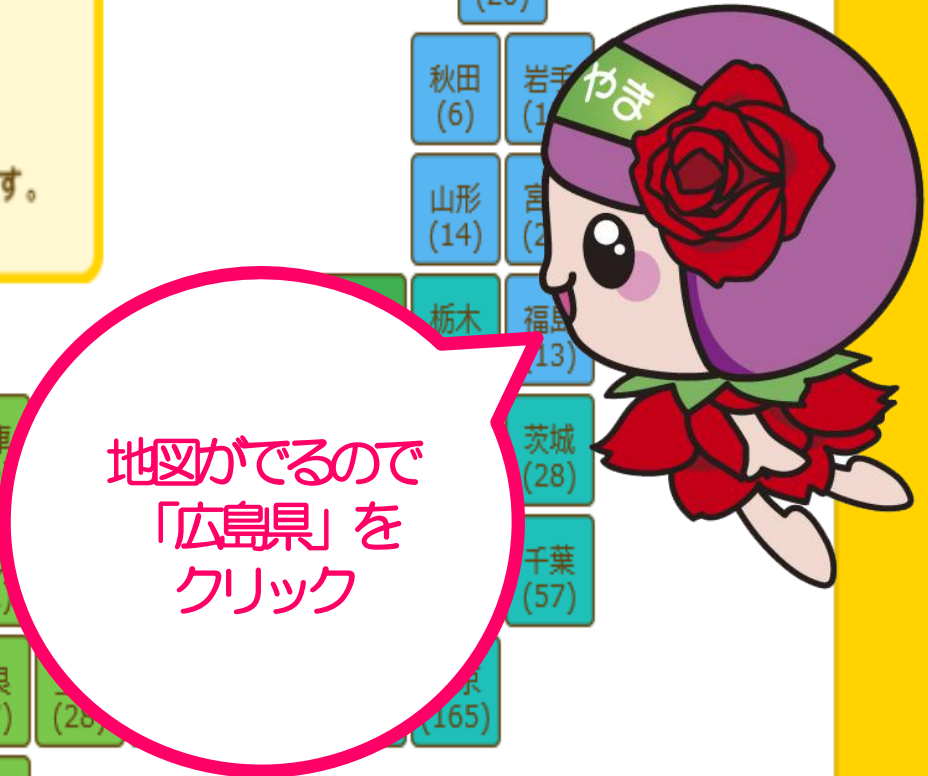

画面を
下に進めてね。

④

「広島県」を選択。

- みうらじゅん&安齋瑩のゆるキャラに負けない!
- ゆるキャラforチルドレン
- よくあるお問い合わせ
- 2015年ランキング
- 2014年ランキング
- 2013年ランキング
- 2012年ランキング
- 2011年ランキング
- 相互リンクシステムゆるキャラ君

ゆるキャラリスト

★ 日本地図から選ぶ

都道府県名をクリックすると、その県のゆるキャラの詳細をご覧いただけます。

都道府県名の下に表示されている数字は、各都道府県に登録されているゆるキャラの数です。

5

「広島県」の一覧から「ローラ」を選択。

ゆるキャラforチルドレン

よくあるお問い合わせ

2015年ランキング

2014年ランキング

2013年ランキング