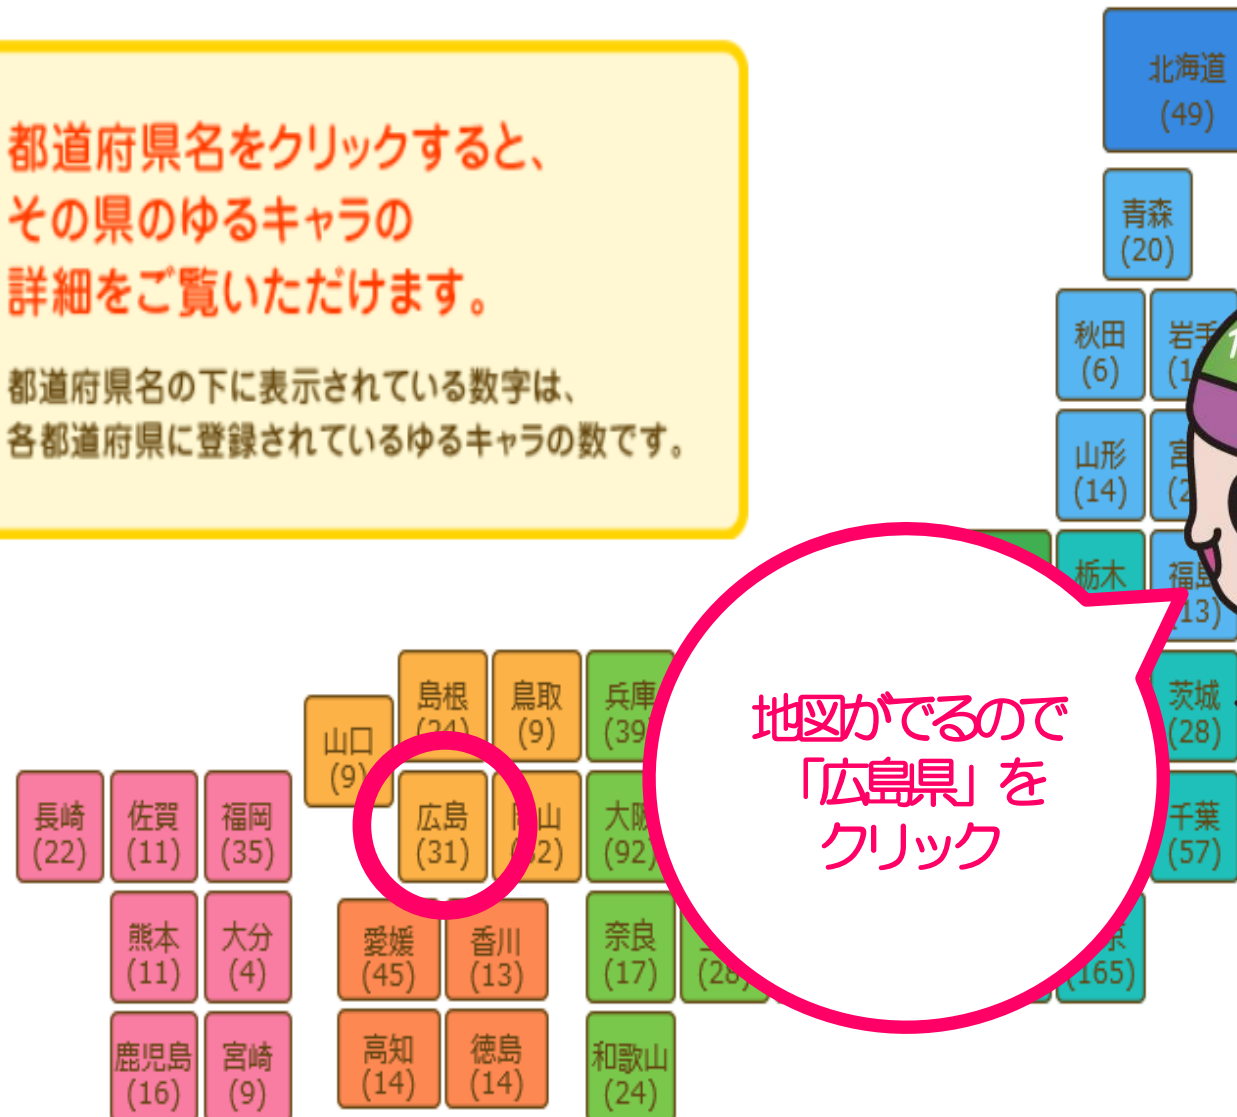

画面を
下に進めてね。

④

「広島県」を選択。

- みうらじゅん&安齋瑩のゆるキャラに負けない!
- ゆるキャラforチルドレン
- よくあるお問い合わせ
- 2015年ランキング
- 2014年ランキング
- 2013年ランキング
- 2012年ランキング
- 2011年ランキング
- 相互リンクシステムゆるキャラ君

ゆるキャラリスト

★ 日本地図から選ぶ

都道府県名をクリックすると、その県のゆるキャラの詳細をご覧いただけます。

都道府県名の下に表示されている数字は、各都道府県に登録されているゆるキャラの数です。

5

「広島県」の一覧から「ローラ」を選択。

ゆるキャラforチルドレン

よくあるお問い合わせ

2015年ランキング

2014年ランキング

2013年ランキング