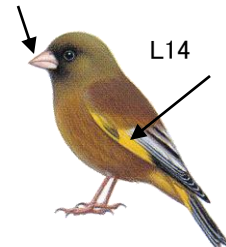

芦田川・里の鳥 (冬)

(財)日本鳥類保護連盟
芦田川分会

タカの仲間

①⑨ ミサゴ (準絶滅危惧種)

②⑩ トビ (留鳥)

カワセミの仲間

②⑪ カワセミ (留鳥)

セキレイの仲間

②⑫ ハクセキレイ (留鳥)

②⑬ セグロセキレイ (留鳥)

里の鳥

②⑭ スズメ (留鳥)

②⑮ シジュウカラ (留鳥)

②⑯ ヒヨドリ (留鳥)

②⑰ ムクドリ (留鳥)

②⑱ ツグミ (冬鳥)

②⑲ ジョウビタキ (冬鳥)

③⑰ カワラヒワ (留鳥)

③⑰ メジロ (留鳥)

③⑲ キジバト (留鳥)

③⑳ モズ (留鳥)

③㉑ コゲラ (留鳥)

③㉒ ハシボソガラス (留鳥)

③㉓ ハシブトガラス (留鳥)