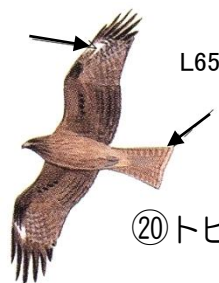

芦田川・里の鳥 (冬)

(財)日本鳥類保護連盟
芦田川分会

タカの仲間

①⑨ ミサゴ (準絶滅危惧種)

②⑩ トビ (留鳥)

カワセミの仲間

②⑪ カワセミ (留鳥)

セキレイの仲間

②⑫ ハクセキレイ (留鳥)

②⑬ セグロセキレイ (留鳥)

里の鳥

②⑭ スズメ (留鳥)

②⑮ シジュウカラ (留鳥)

②⑯ ヒヨドリ (留鳥)

②⑰ ムクドリ (留鳥)

②⑱ ツグミ (冬鳥)