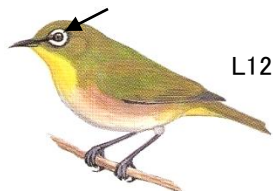

芦田川・里の鳥 (冬)

(財)日本鳥類保護連盟
芦田川分会

タカの仲間

カワセミの仲間

セキレイの仲間

里の鳥

③⑰ メジロ (留鳥)