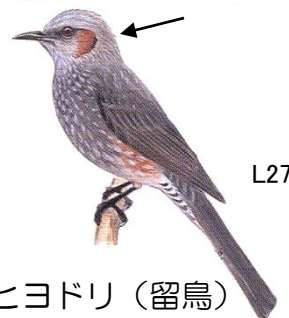

芦田川・里の鳥 (冬)

(財)日本鳥類保護連盟
芦田川分会

タカの仲間

①⑨ ミサゴ (準絶滅危惧種)

②⑩ トビ (留鳥)

カワセミの仲間

②⑪ カワセミ (留鳥)

セキレイの仲間

②⑫ ハクセキレイ (留鳥)

②⑬ セグロセキレイ (留鳥)

里の鳥

②⑭ スズメ (留鳥)

②⑮ シジュウカラ (留鳥)

②⑯ ヒヨドリ (留鳥)

②⑰ ムクドリ (留鳥)

②⑱ ツグミ (冬鳥)