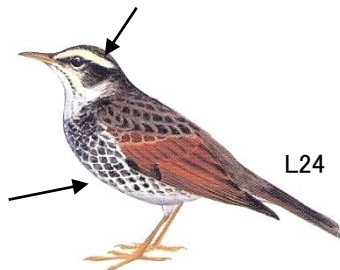

芦田川・里の鳥 (冬)

(財)日本鳥類保護連盟
芦田川分会

タカの仲間

①⑨ ミサゴ (準絶滅危惧種)

②⑩ トビ (留鳥)

カワセミの仲間

②⑪ カワセミ (留鳥)

セキレイの仲間

②⑫ ハクセキレイ (留鳥)

②⑬ セグロセキレイ (留鳥)

里の鳥

②⑭ スズメ (留鳥)

②⑮ シジュウカラ (留鳥)

②⑯ ヒヨドリ (留鳥)

②⑰ ムクドリ (留鳥)

②⑱ ツグミ (冬鳥)