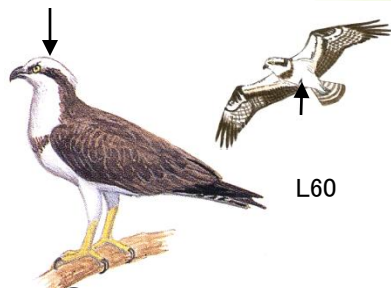

芦田川・里の鳥 (冬)

(財)日本鳥類保護連盟
芦田川分会

タカの仲間

①⑨ ミサゴ (準絶滅危惧種)

②⑩ トビ (留鳥)

カワセミの仲間

②⑪ カワセミ (留鳥)

セキレイの仲間

②⑫ ハクセキレイ (留鳥)

②⑬ セグロセキレイ (留鳥)

里の鳥

②⑭ スズメ (留鳥)

②⑮ シジュウカラ (留鳥)

②⑯ ヒヨドリ (留鳥)

②⑰ ムクドリ (留鳥)

②⑱ ツグミ (冬鳥)