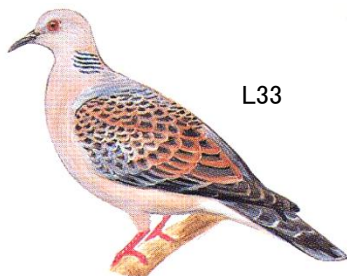

③⑲ キジバト (留鳥)