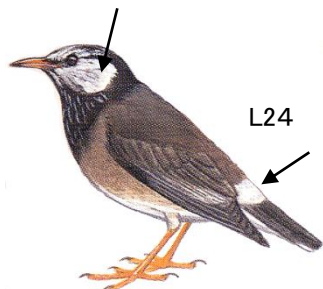

芦田川・里の鳥 (冬)

(財)日本鳥類保護連盟
芦田川分会

タカの仲間

①⑨ ミサゴ (準絶滅危惧種)

②⑩ トビ (留鳥)

カワセミの仲間

②⑪ カワセミ (留鳥)

セキレイの仲間

②⑫ ハクセキレイ (留鳥)

②⑬ セグロセキレイ (留鳥)

里の鳥

②⑭ スズメ (留鳥)

②⑮ シジュウカラ (留鳥)

②⑯ ヒヨドリ (留鳥)

②⑰ ムクドリ (留鳥)

②⑱ ツグミ (冬鳥)