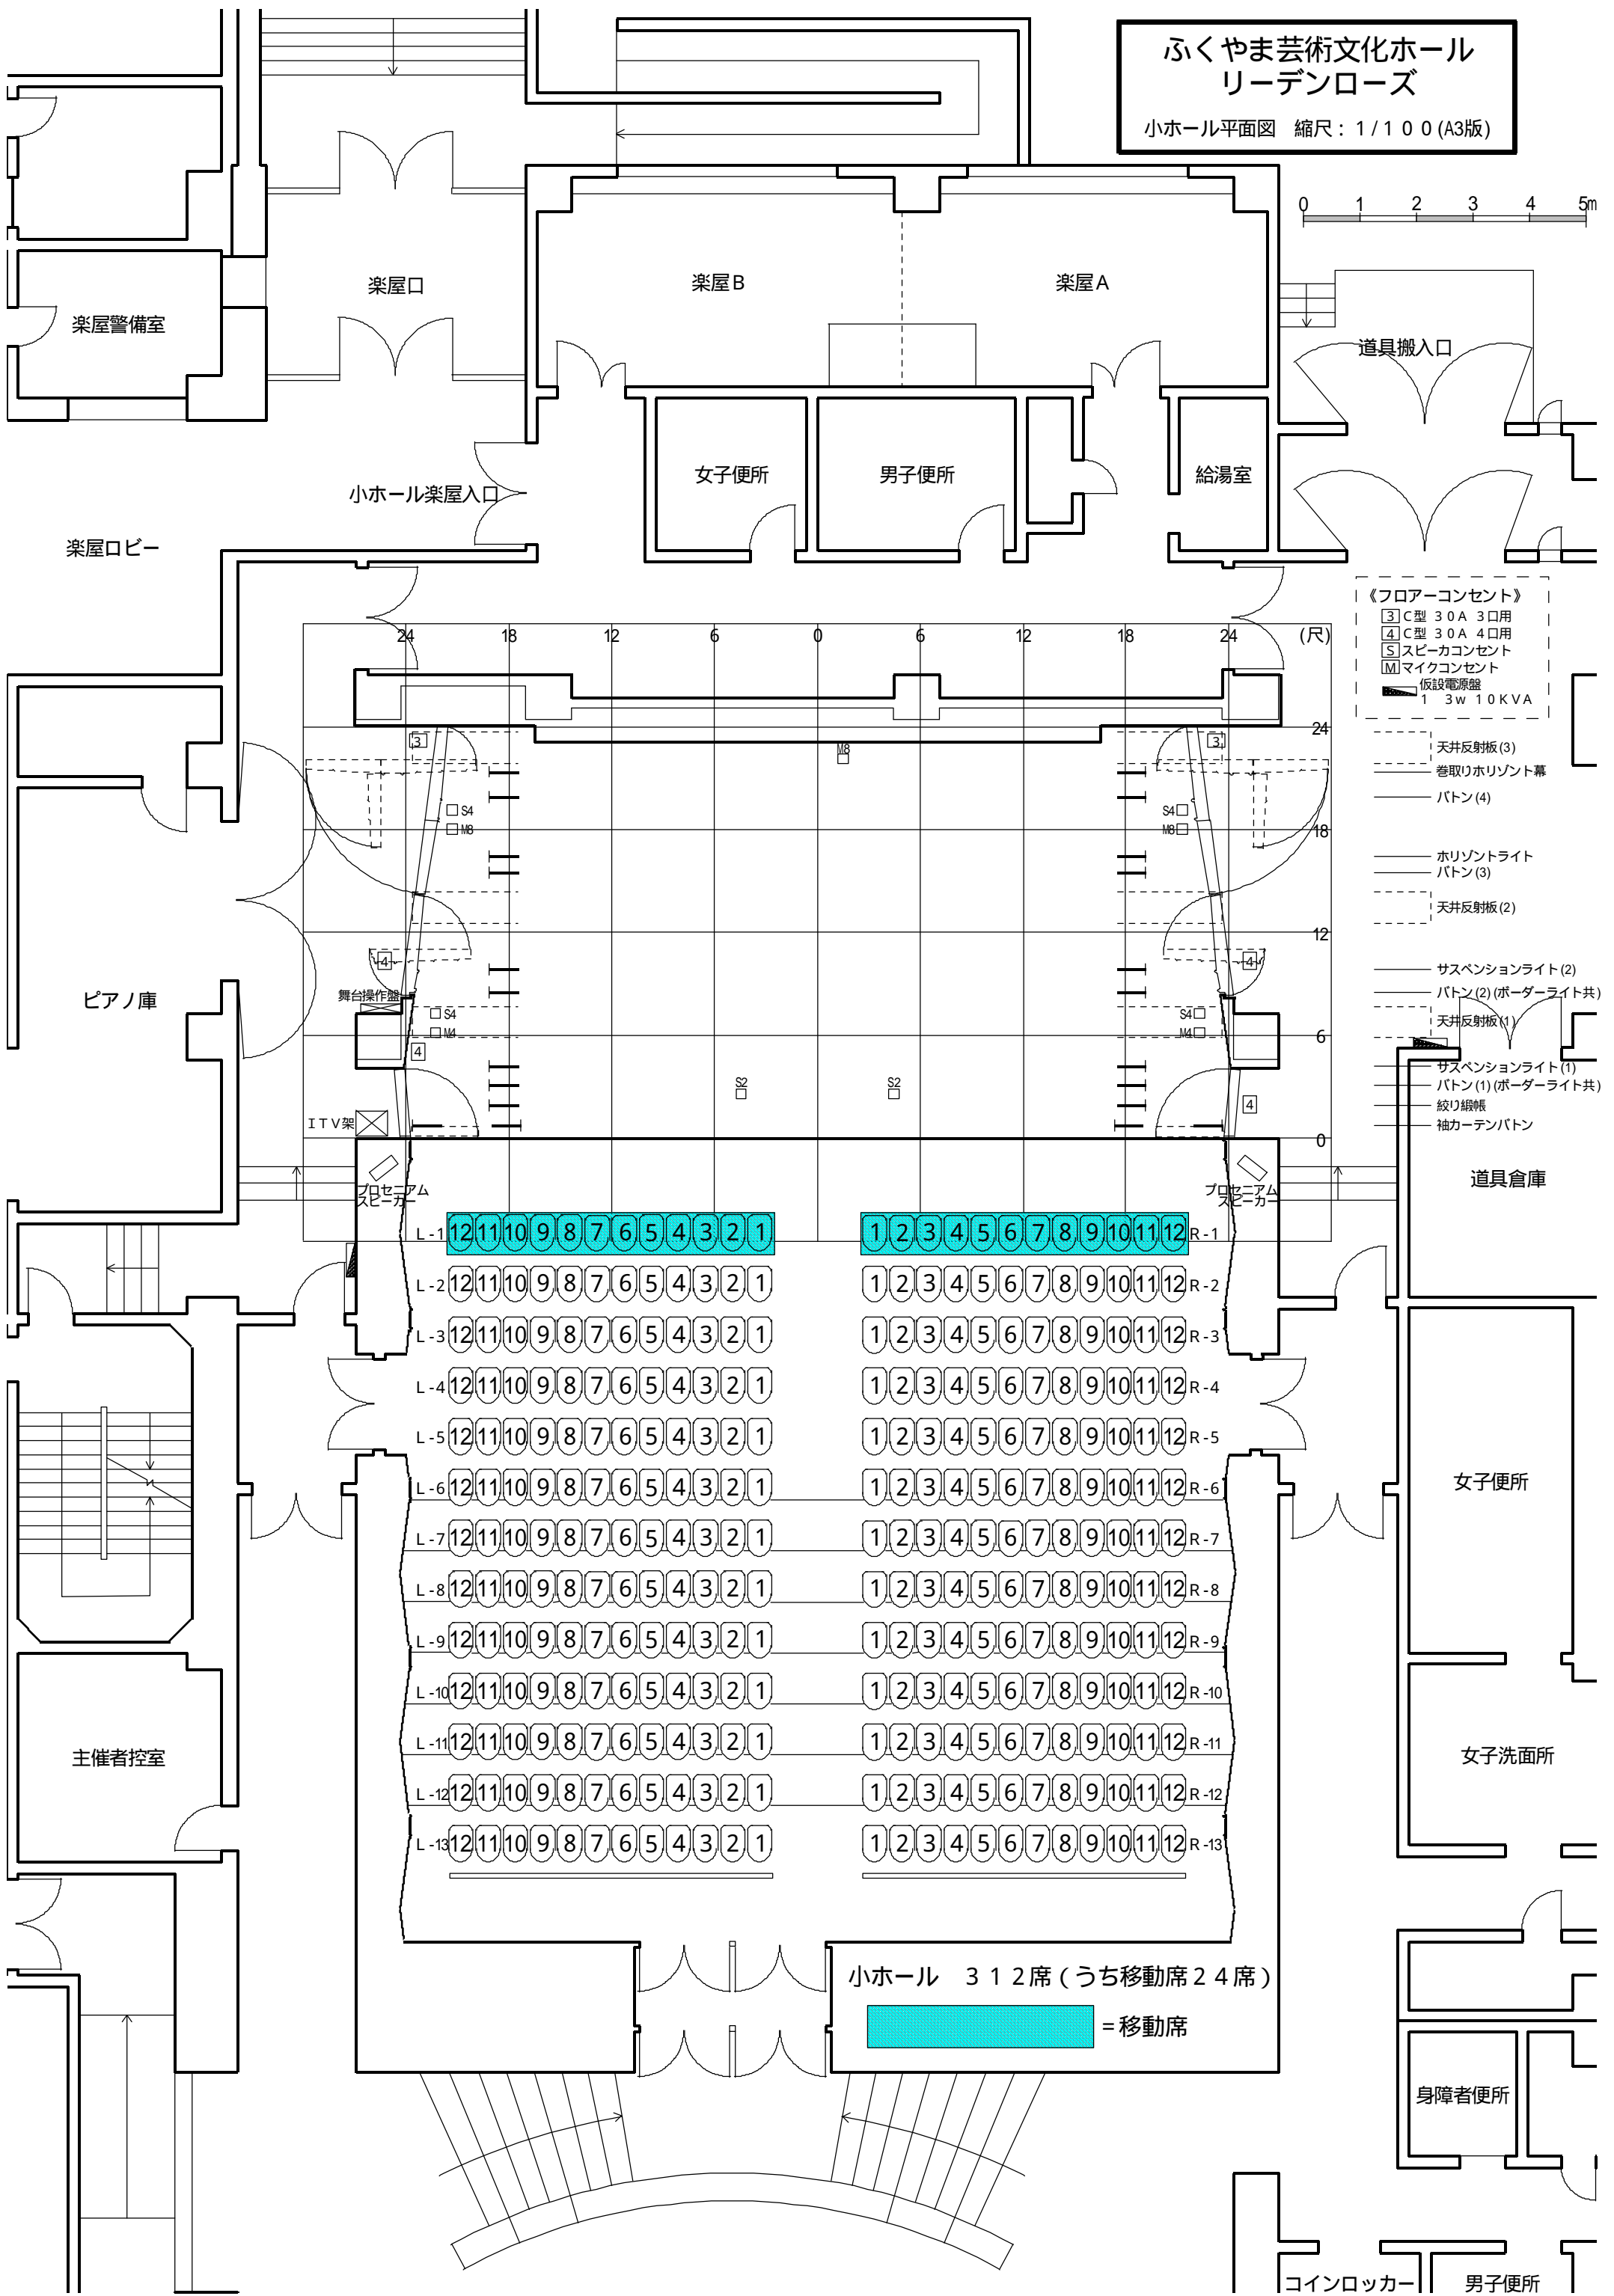

ふくやま芸術文化ホール  
リーデンローズ  
小ホール平面図 縮尺：1/100 (A3版)

- 《フロアーコンセント》
- [3] C型 30A 3口用
  - [4] C型 30A 4口用
  - [S] スピーカコンセント
  - [M] マイクコンセント
  - 仮設電源盤 1 3w 10KVA
- 天井反射板(3)
  - 巻取り水平幕
  - パトン(4)
  - 水平ライト
  - パトン(3)
  - 天井反射板(2)
  - サスペンションライト(2)
  - パトン(2)(ボーダーライト共)
  - 天井反射板(1)
  - サスペンションライト(1)
  - パトン(1)(ボーダーライト共)
  - 絞り織帳
  - 袖カーテンパトン

小ホール 312席 (うち移動席24席)  
= 移動席