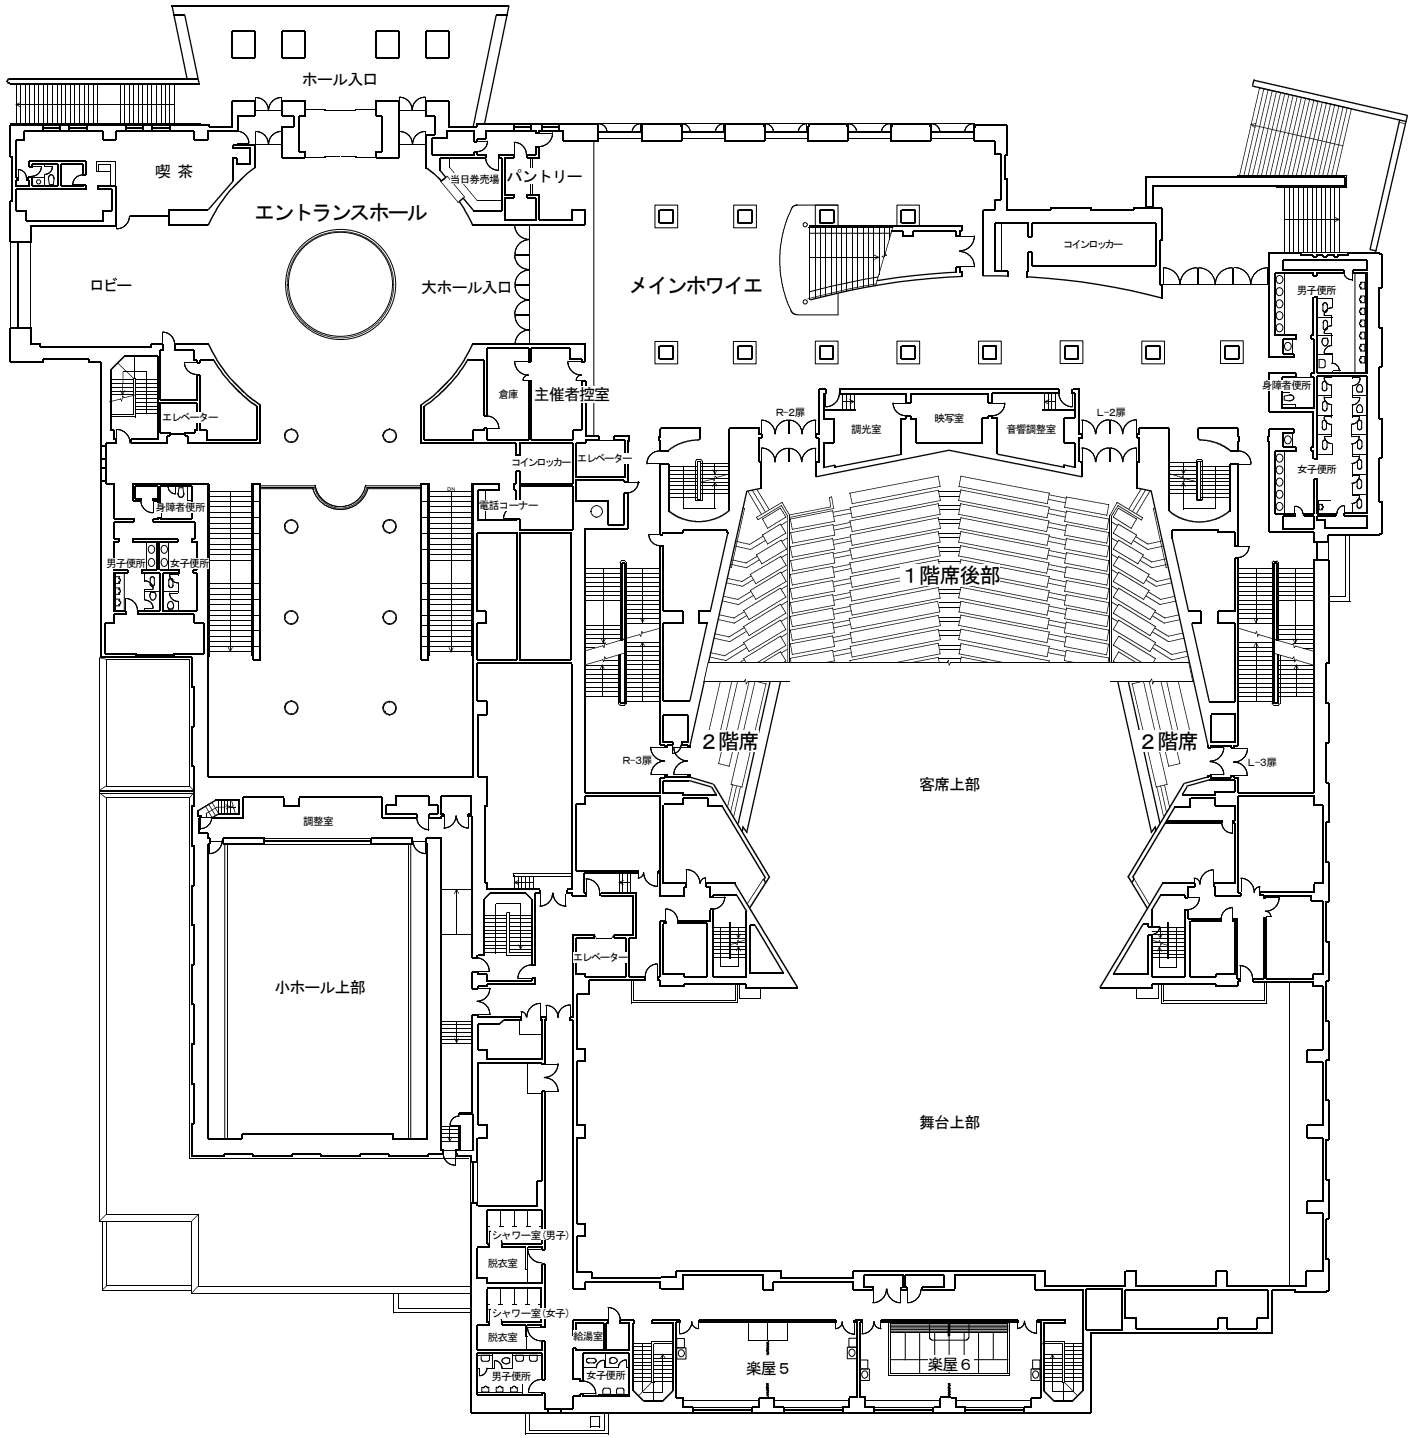

# リーデンローズ建物平面図 ( 2階 )

2階平面図 縮尺：1/500

0 5 10 15 20 25m