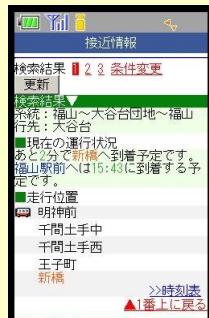

バス接近表示システムをご利用ください！

ケータイで スマホで パソコンで

バスがいつ来るか 分かります！

バス接近表示システムとは？

- バス接近表示システムは、GPSによるバスの走行位置情報を使って、**バスの運行情報を提供するシステム**です。
- 「乗りたいバスは今どこを走っているの?」「目的地に行くには何時のバスに乗ればいいのか?」などの情報を、**携帯電話、スマートフォン、パソコンで簡単検索!**
- さらに、福山市内の19箇所に設置したバス停表示機では、バス走行状況を随時表示しています。

ご利用方法

QRコード等から
アクセスして
バス停を指定
するだけ!

携帯電話でのご利用方法

■バス接近表示

■時刻表表示

携帯電話での
ご利用はこちらから

<http://bus-vision.jp/fukuyama/mobile>

スマートフォンでのご利用方法