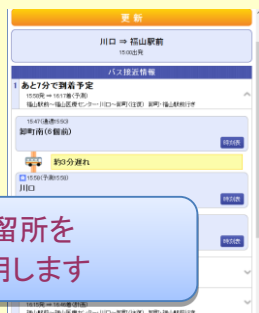

■バス接近表示-詳細